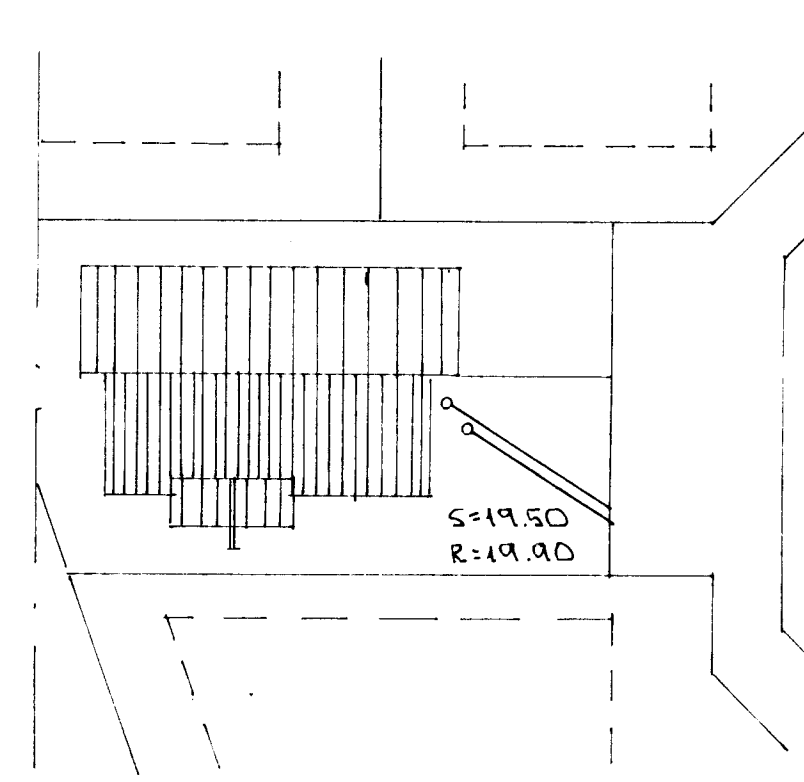

GRUNNMYND  $\times 1:50$

AFSTÖÐUMYND  $\times 1:500$

BRUK	DAGS	EDLI BREVTINGAR	SIGN.
LYNGBERG 19A HAFNARFJARDI			DAGS MNI 27
GRUNNMYND GRUNNLAGNA			HAUJAS
AFSTÖÐUMYND			TEIKNAR
MÆLIKV. 41'50 $\times$ 1:500			VERK NR 8718
SIGURDUR ÞORLEIFSSON TEIKNIFRÆÐINGUR F.M.T.F.I.			BLAD NR
STRANDGÖTU 11 HAFNARFJARDI SÍMI 54151			2-02