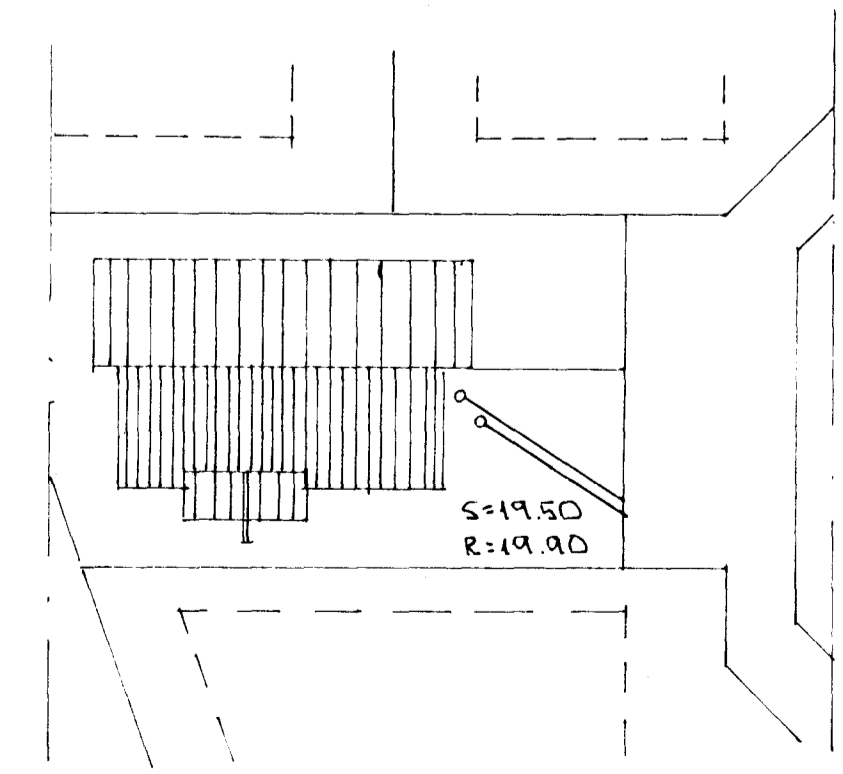

GRUNNMYND $\times 1:50$

AFSTÖÐUMYND $\times 1:500$

DR. NR.	DAGS	EDLI BREVINGAR	SIGN.
LYNGBERG 19B HAFNARFIRÐI			DAGS MN' 87
GRUNNMYND GRUNNLAGNA			TEIKNAR
AFSTÖÐUMYND			VERK NR. 8718
MELKV. M.S.D. $\times 1:500$			BLAD NR.
SIGURÐUR ÞORLEIFSSON TEKNIFRÉBINGUR F.T.F.I.			2-02
STRANDGÖTU 11 HAFNARFIRÐI SÍMI 54751			