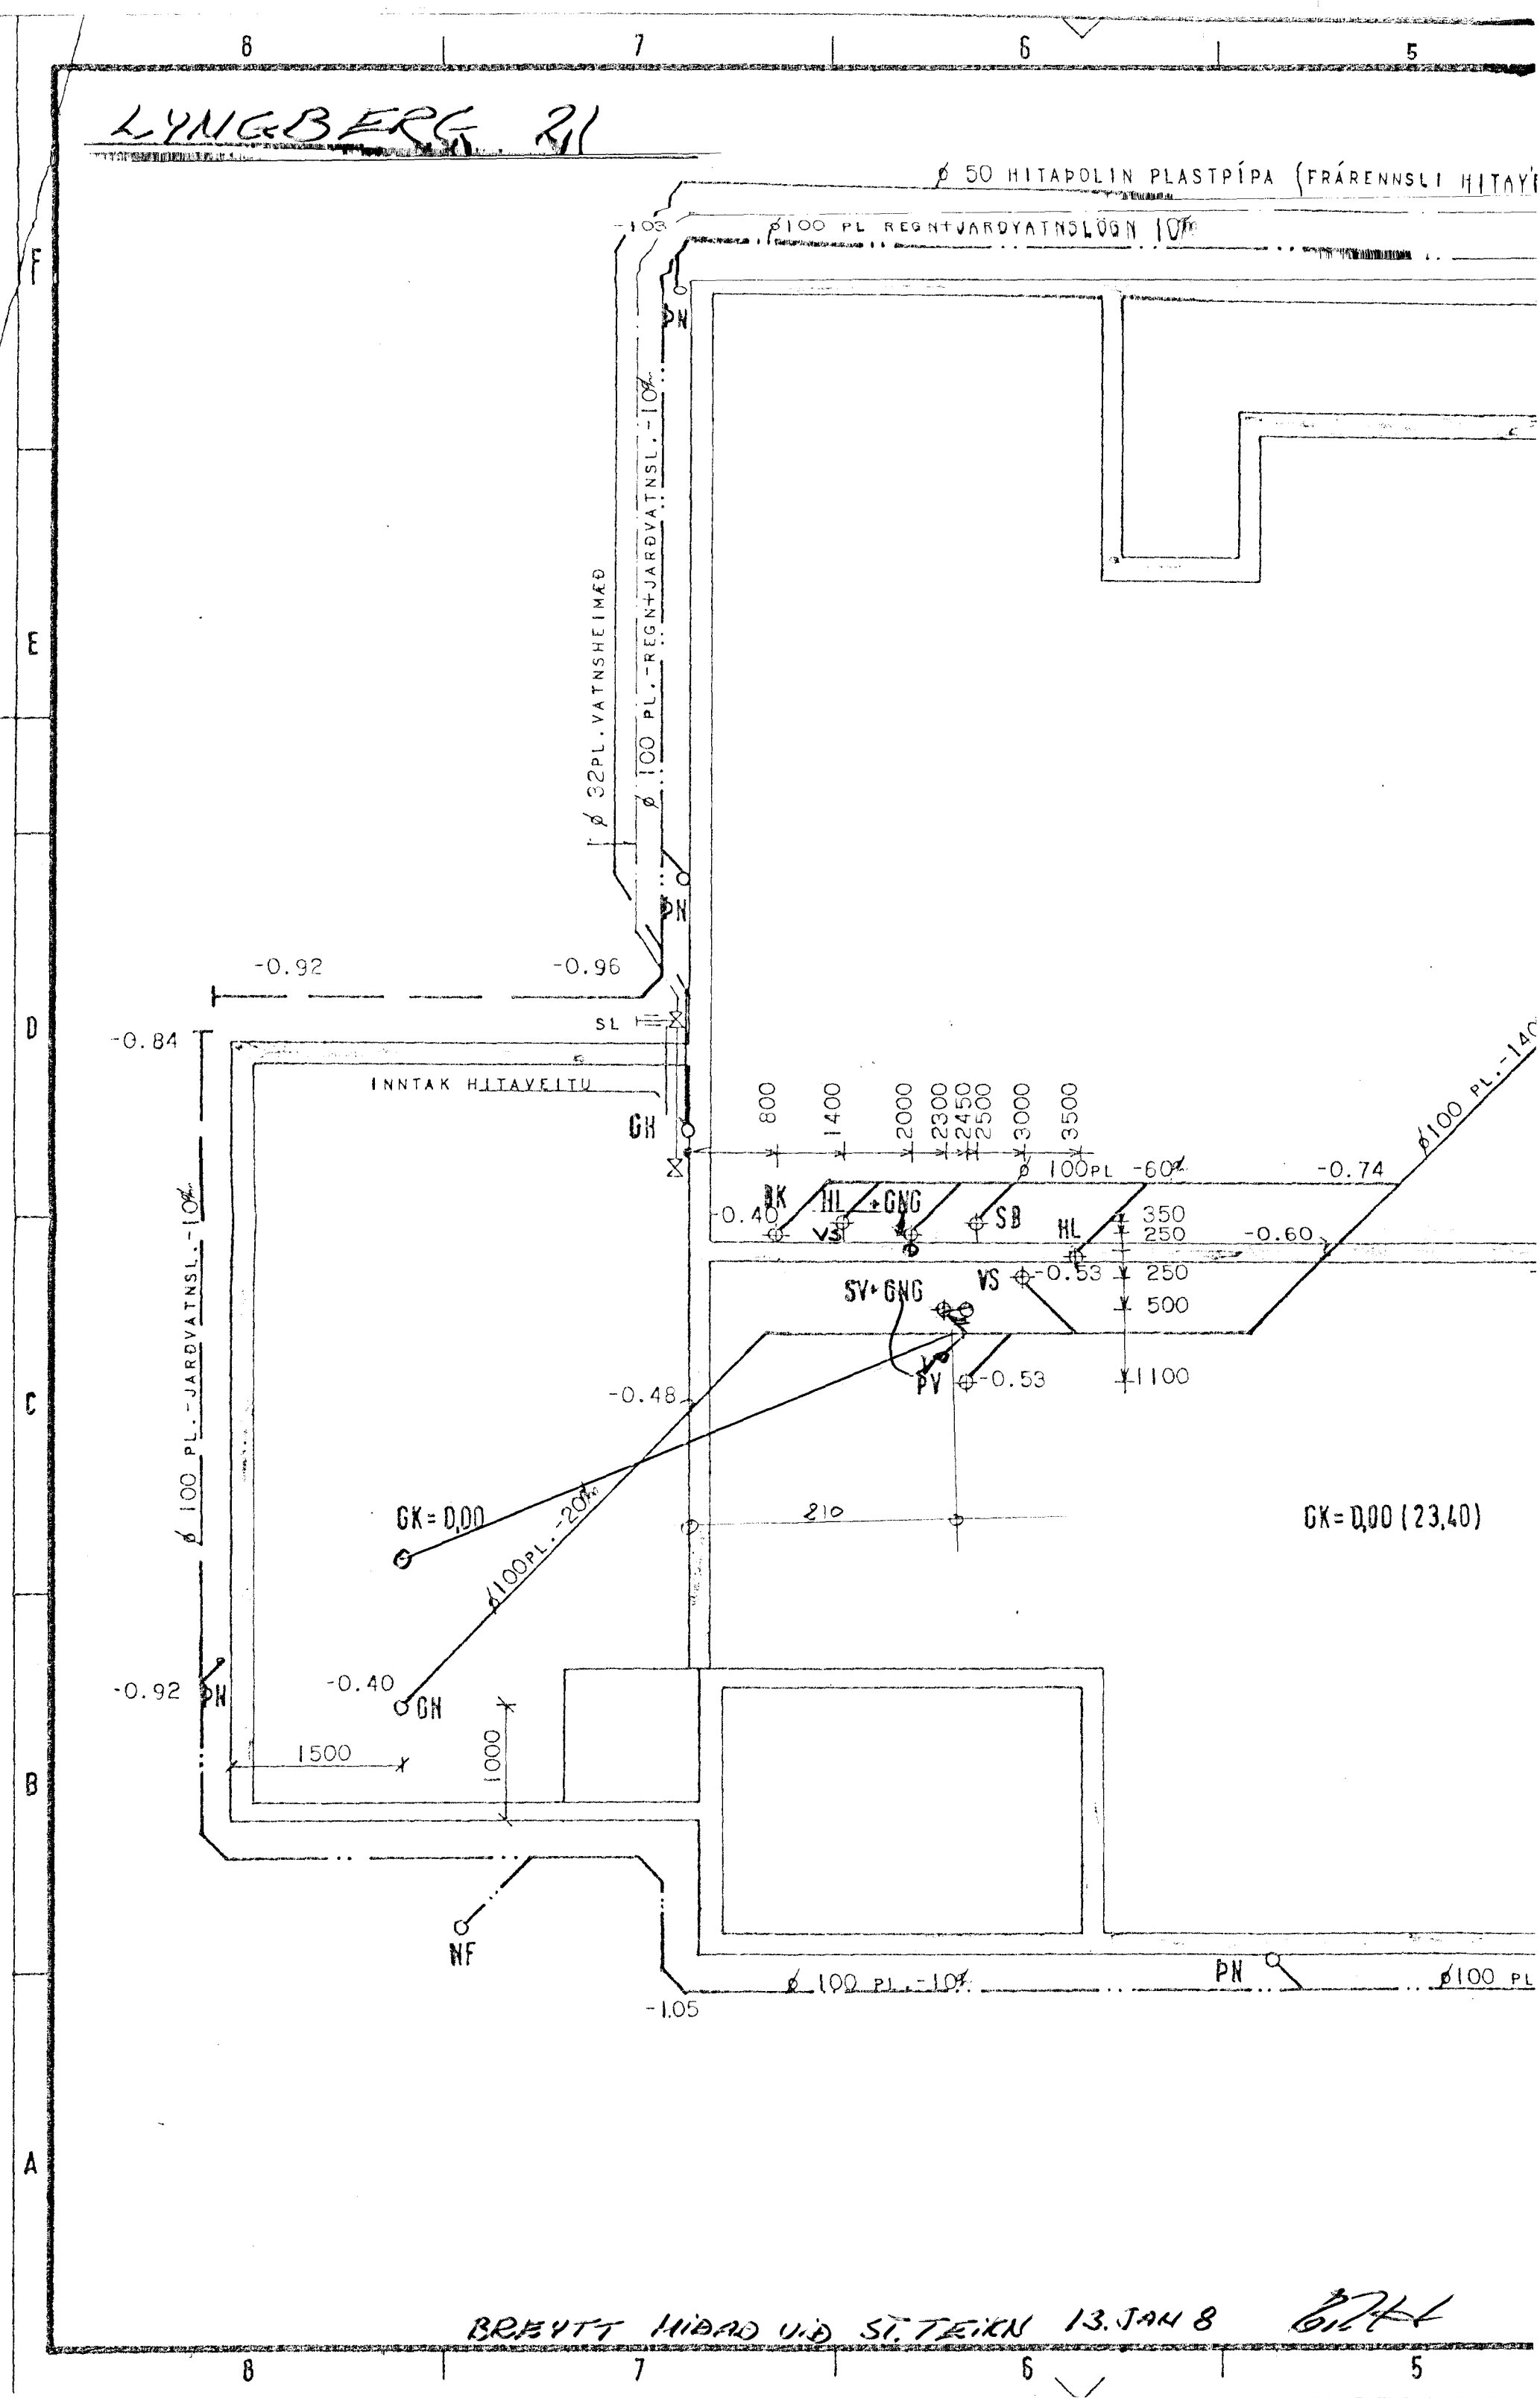

LYNGBERG 21

Ø 50 HITAPOLIN PLASTPÍPA (FRÁRENSLI HITAYI)

Ø 100 PL. REGNTJARDVATNSLÖGN 10%

BRÉYTT MÍÐAD VÍÐ ST. TEIKN 13. JAN 8 *[Signature]*