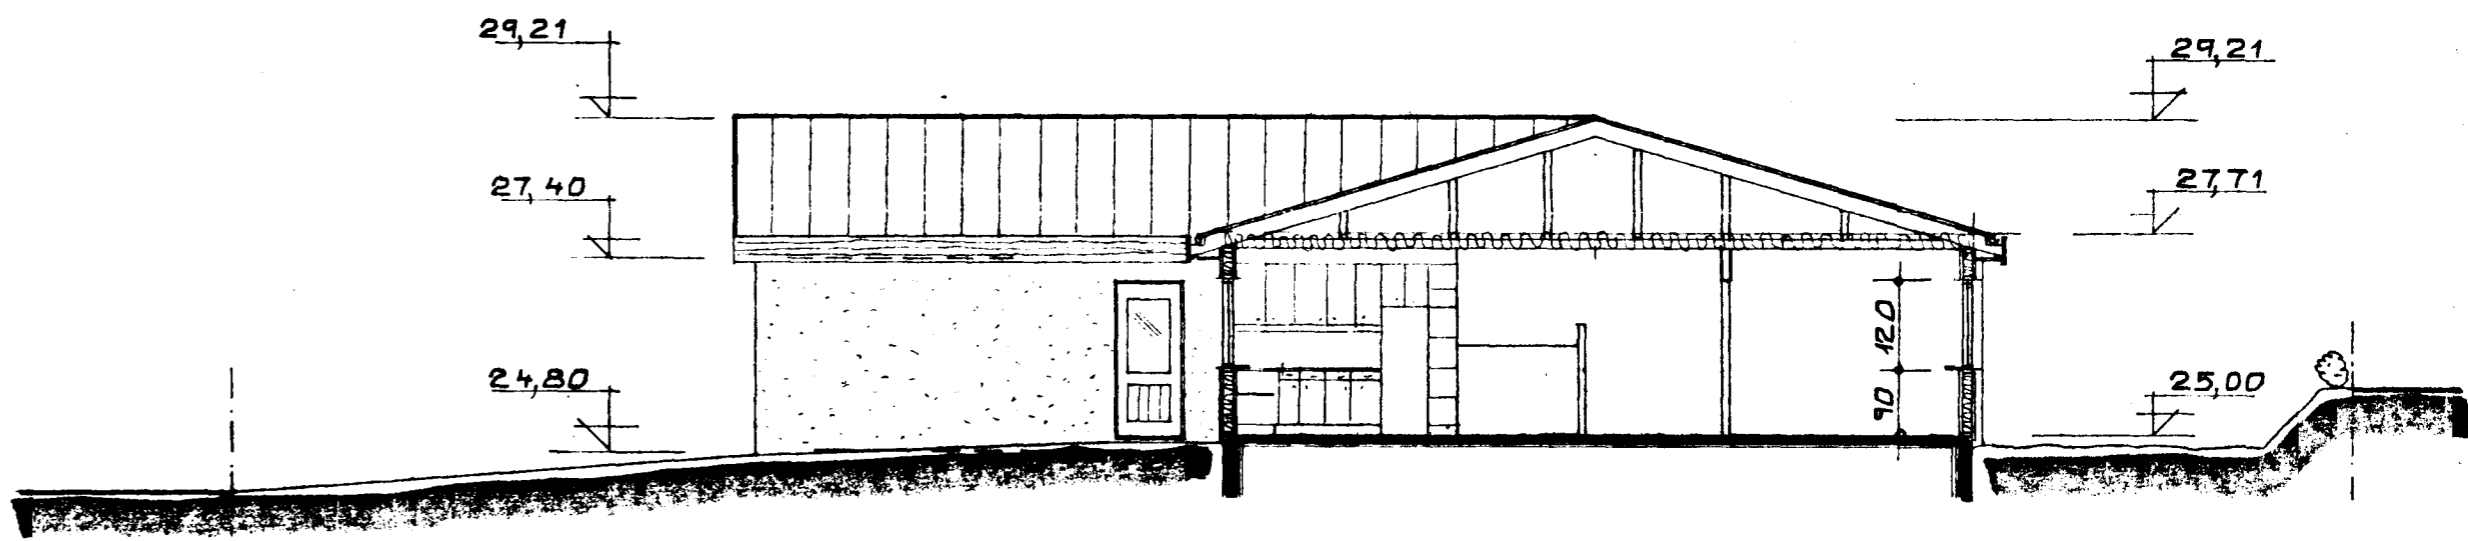

Sambúkt á fundi bygginga-
nefndar þ. 5/3. 1986
BYGGINGAVALTRÚNN
Í HAFNARFIRDI
Eirbjörg Eiríksdóttir

VESTUR 1:100

SNJÐ A-A 1:100

SIÐUR 1:100

KRISTJÁN KNÚTSSON TAKMIÐFRÆÐINGUR FTFÍ	
LYUGBERG UR. 27 HAFNARFIRDI	DAGS FEBR. 86 MKV 1:100
ÚTLIT OG SNJÐ	BL 2 AF VERK B510-01 HANNAÐ: B.J./K.K.