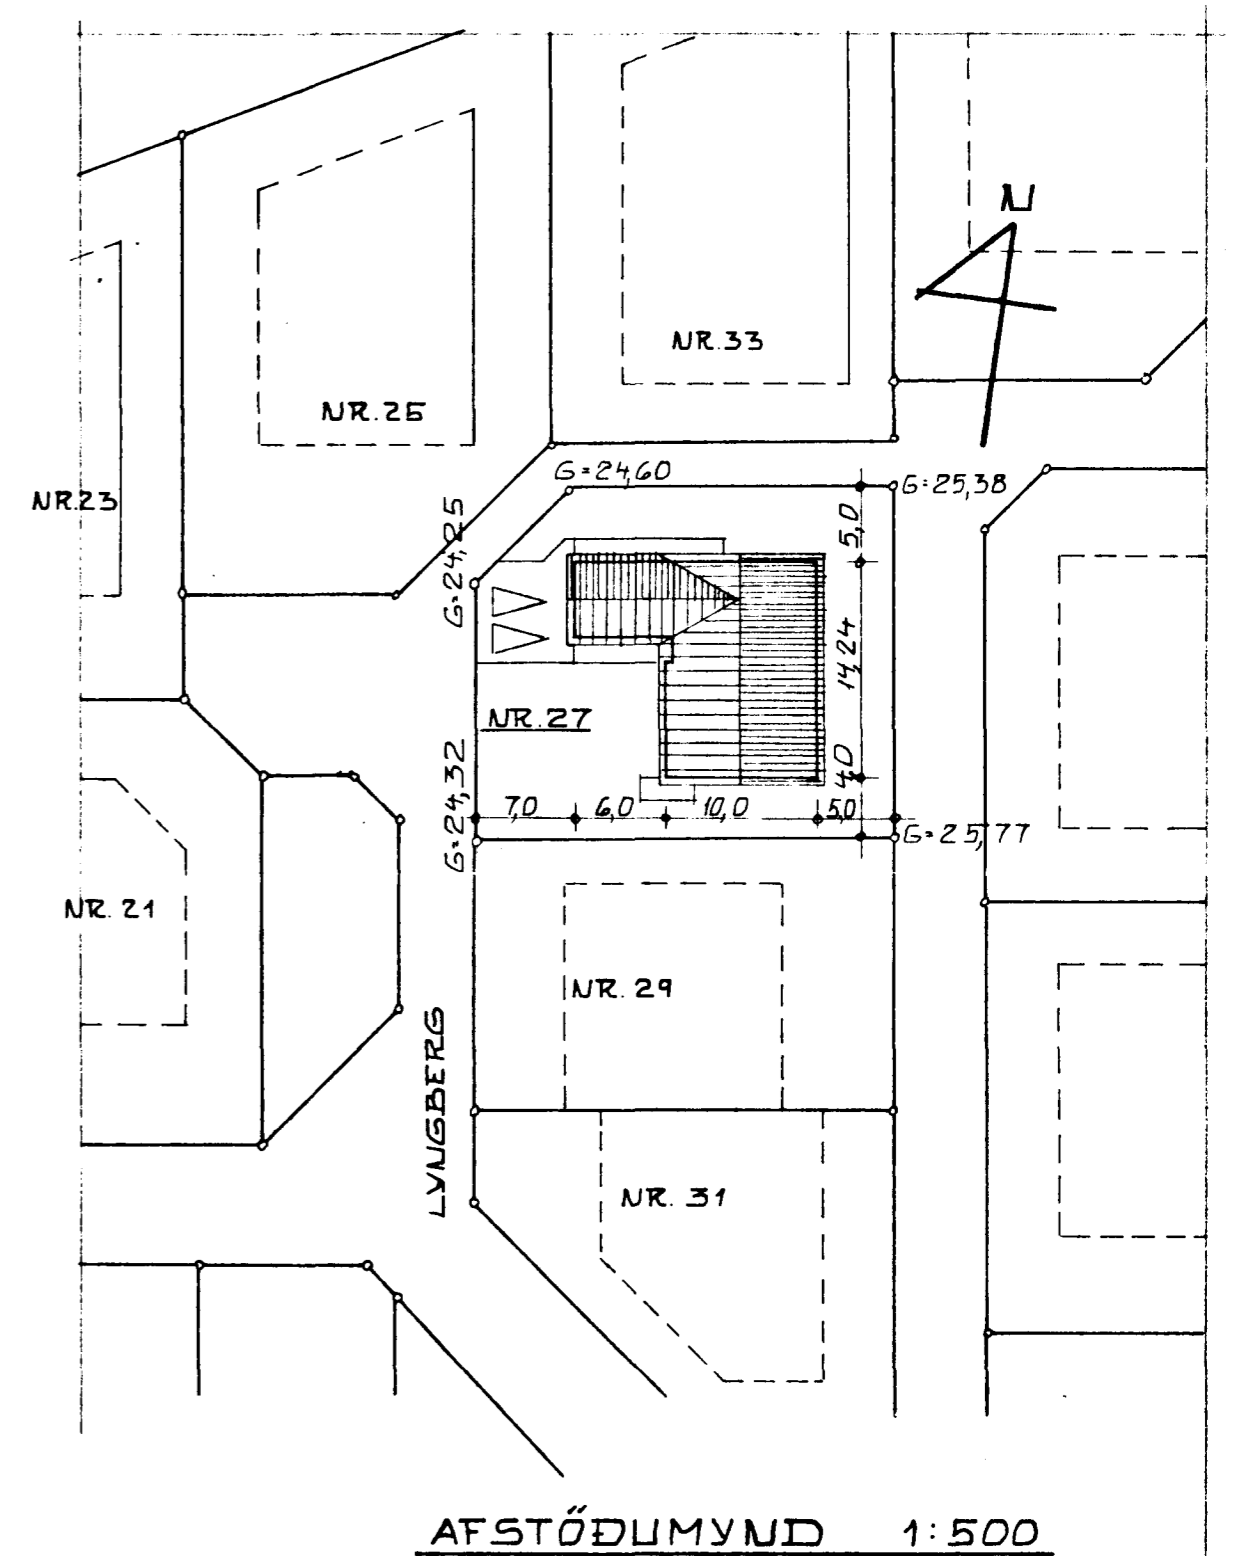

Serfrjálit á fundi byggingar-  
nefndar h. 5/3 1986  
BYGGINGARULLTRÚN  
Í HAFNARFIRÐI  
*Stjórn Stúdíó*

GRUNNMÝND 1:100

AFSTÖÐUMÝND 1:500

KRISTJÁN KNÚTSSON TÆKNIFRÆÐINGUR FTÍ	
LYNGBERG NR. 27 HAFNARFIRÐI.	DAGS FEBR 86 MKV 1:100
GRUNNMÝND OG AFSTÖÐUMÝND.	BL 1 AF VERK 8510-01 HANNAÐ BJ/KK