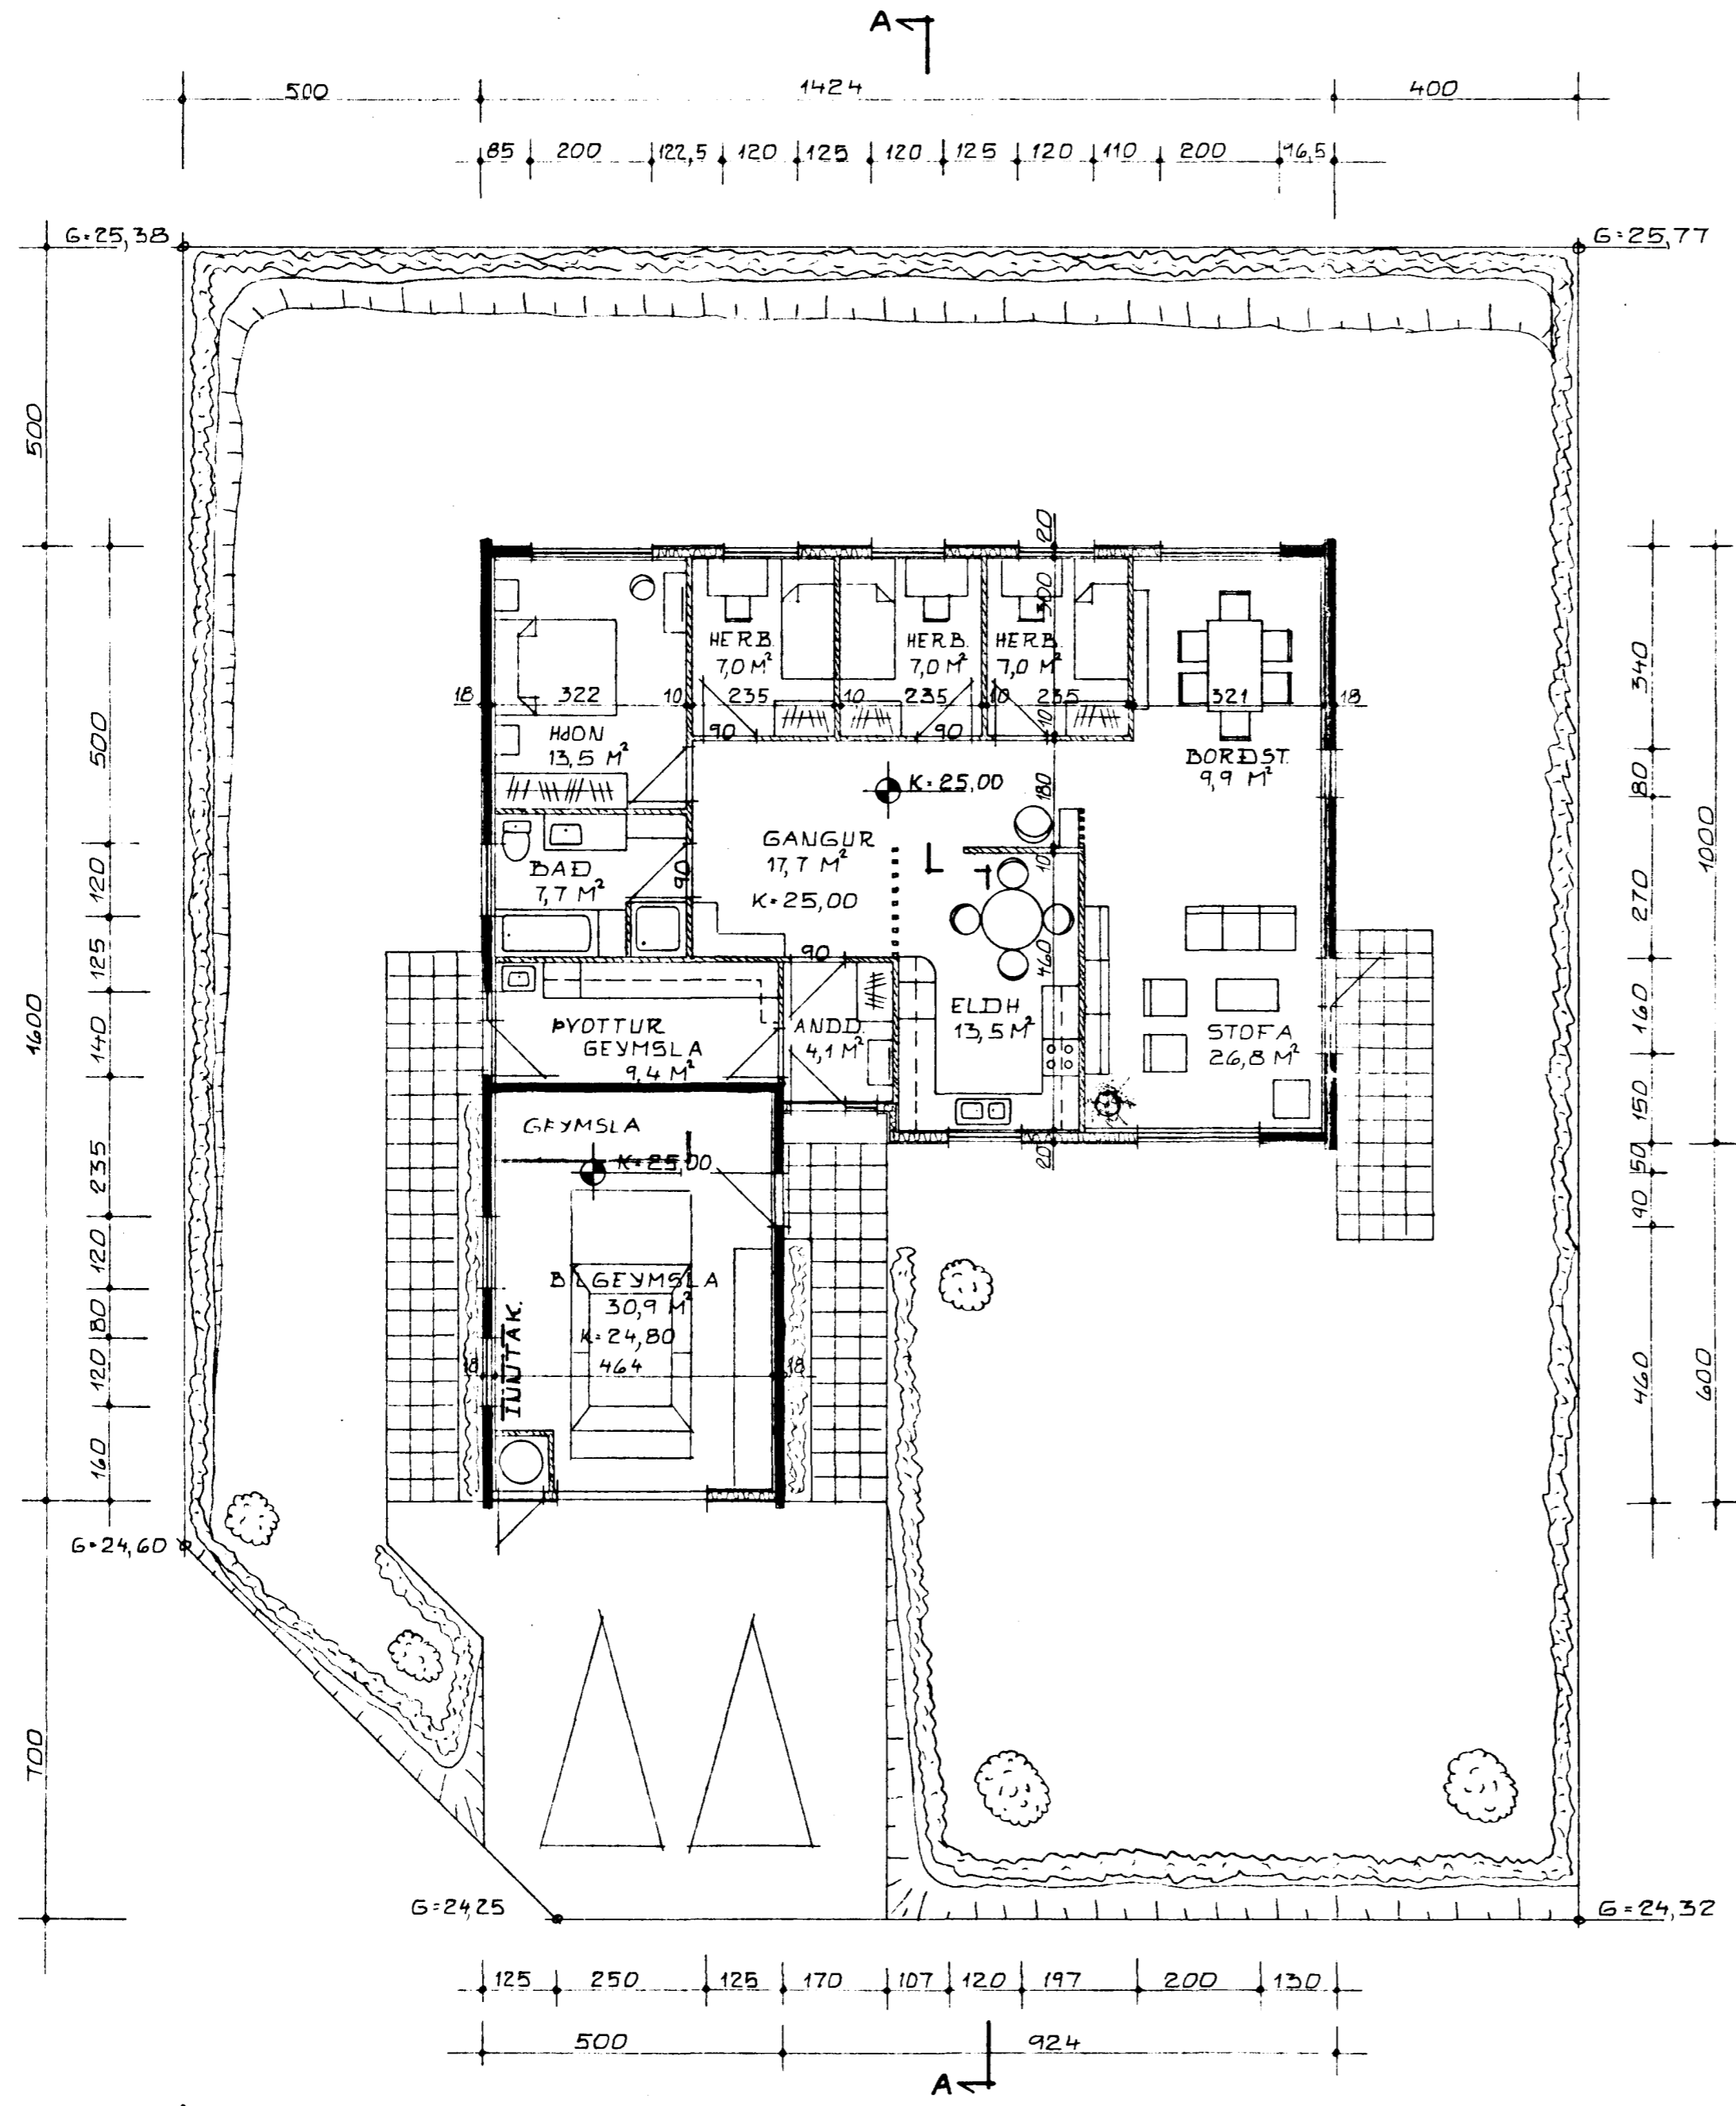

Serfrjálit á fundi byggingar-  
nefndar h. 5/3 1986  
BYGGINGARULLTRÚN  
Í HAFNARFIRÐI  
*Stjórn Stúdíó*

GRUNNMÝND 1:100

AFSTÖÐUMÝND 1:500

KRISTJÁN KNÚTSSON TÆKNIFRÆÐINGUR FTÍ	
LYNGBERG NR. 27 HAFNARFIRÐI.	DAGS FEBR 86 MKV 1:100
GRUNNMÝND OG AFSTÖÐUMÝND.	BL 1 AF VERK 8510-01 HANNAÐ BJ/KK