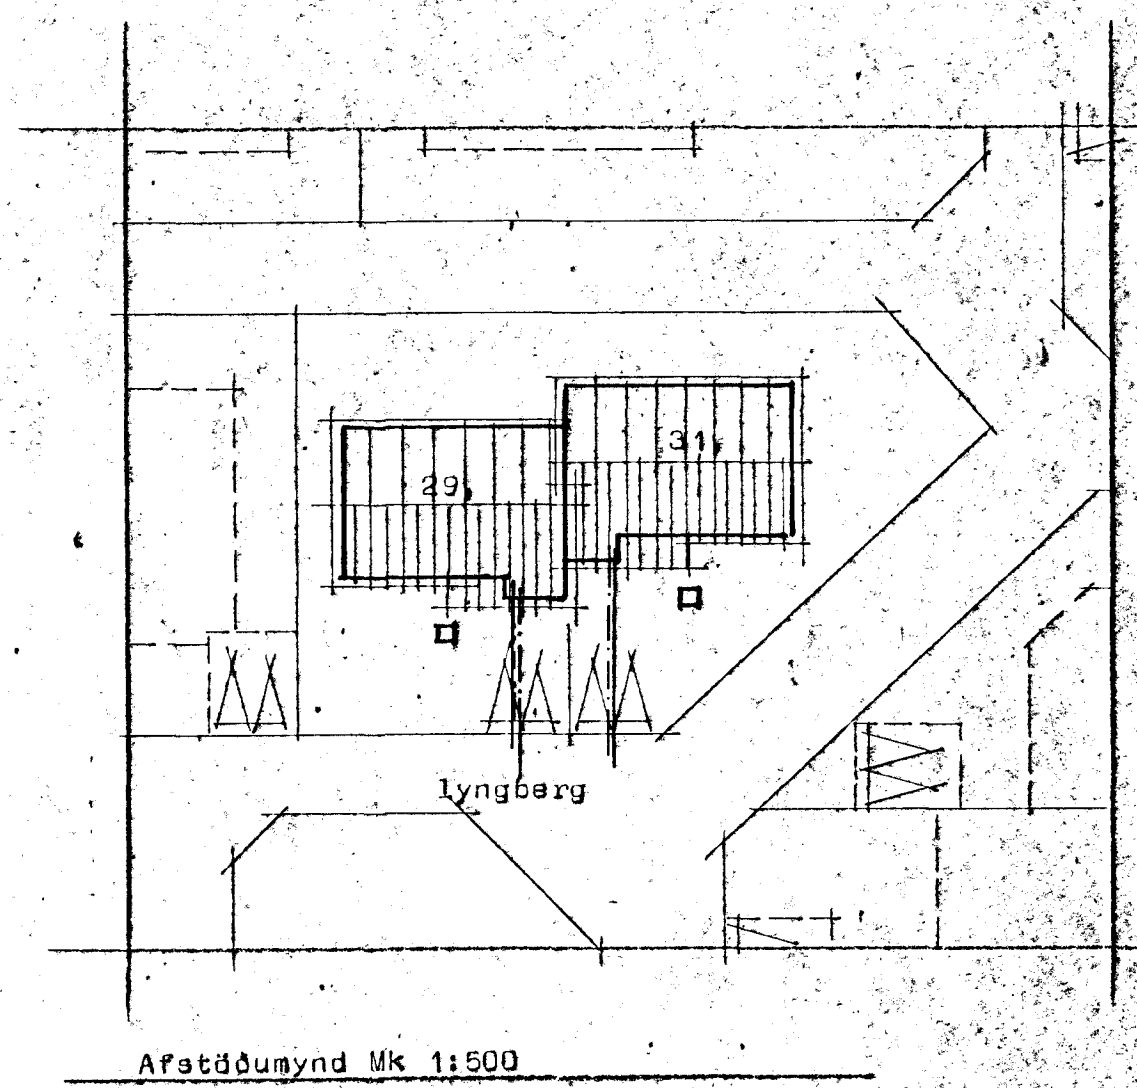

HV heimæð KV heimæð.

Renniloki m. spindil upp úr jörð.

Skýringar sjá blað 2,01

STADALHÚS
TEIKNISTOFA SÍÐUMULA 31 SÍMI 83141

VERKEFNI	DAGS.	1986	VERK-NR
Hita og neysluvatnslagnir	MKV.	1:50	88-15
Lyngberg 29 Hafnarfirði	BR.	BLAÐ NR 3,03	
SÍGURDUR GUÐMUNDSSON SÍGURDUR Þ KRISTJÁNSSON		ÞTF	