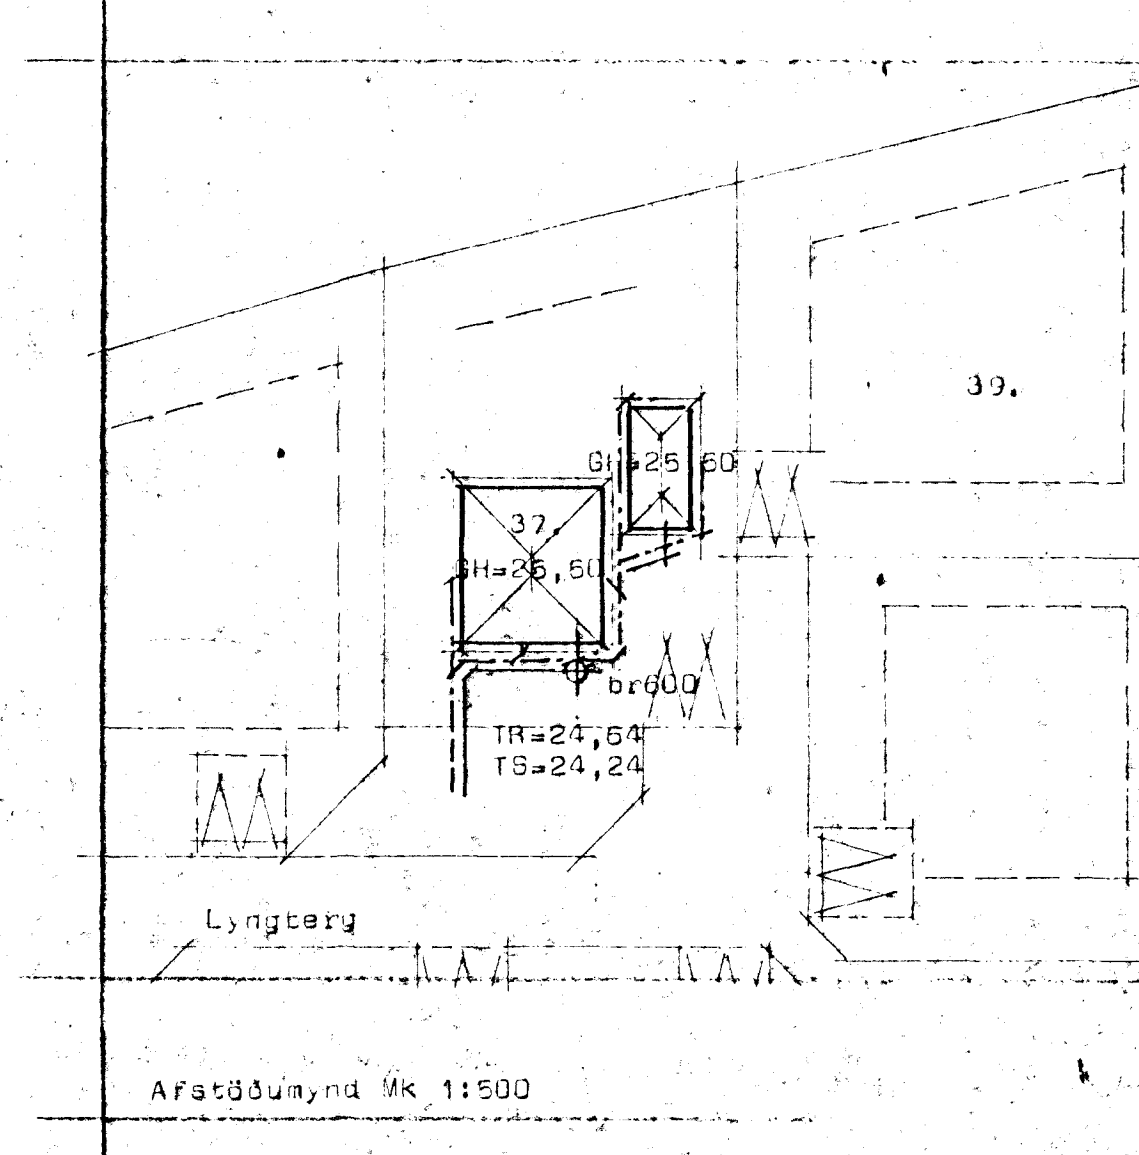

Lyngberg 37 Hafnarfirði

Afstöðumynd Mk 1:500

Efni og frágangur lagna sé í samræmi við íst 65 og 68

STADALHÚS S F
TEIKNISTOFA SIÐUMÚLA 31 SÍMI 83141

VERKEFNI	DAGS.	1986	VERK NR
Frávæitugagnir	MKV.	1:50 1:500	86-26
Lyngberg 37 Hafnarfirði	BR.		
	BLAD NR	3.2.	
SIGURÐUR GUÐMUNDSSON		SIGURÐUR P. KRISTJÁNSSON FTFI	

TH=24,64
P=24,24

RÆYTINGAR: BIG. FÆRAR INN A TEIKN AP 87- SK