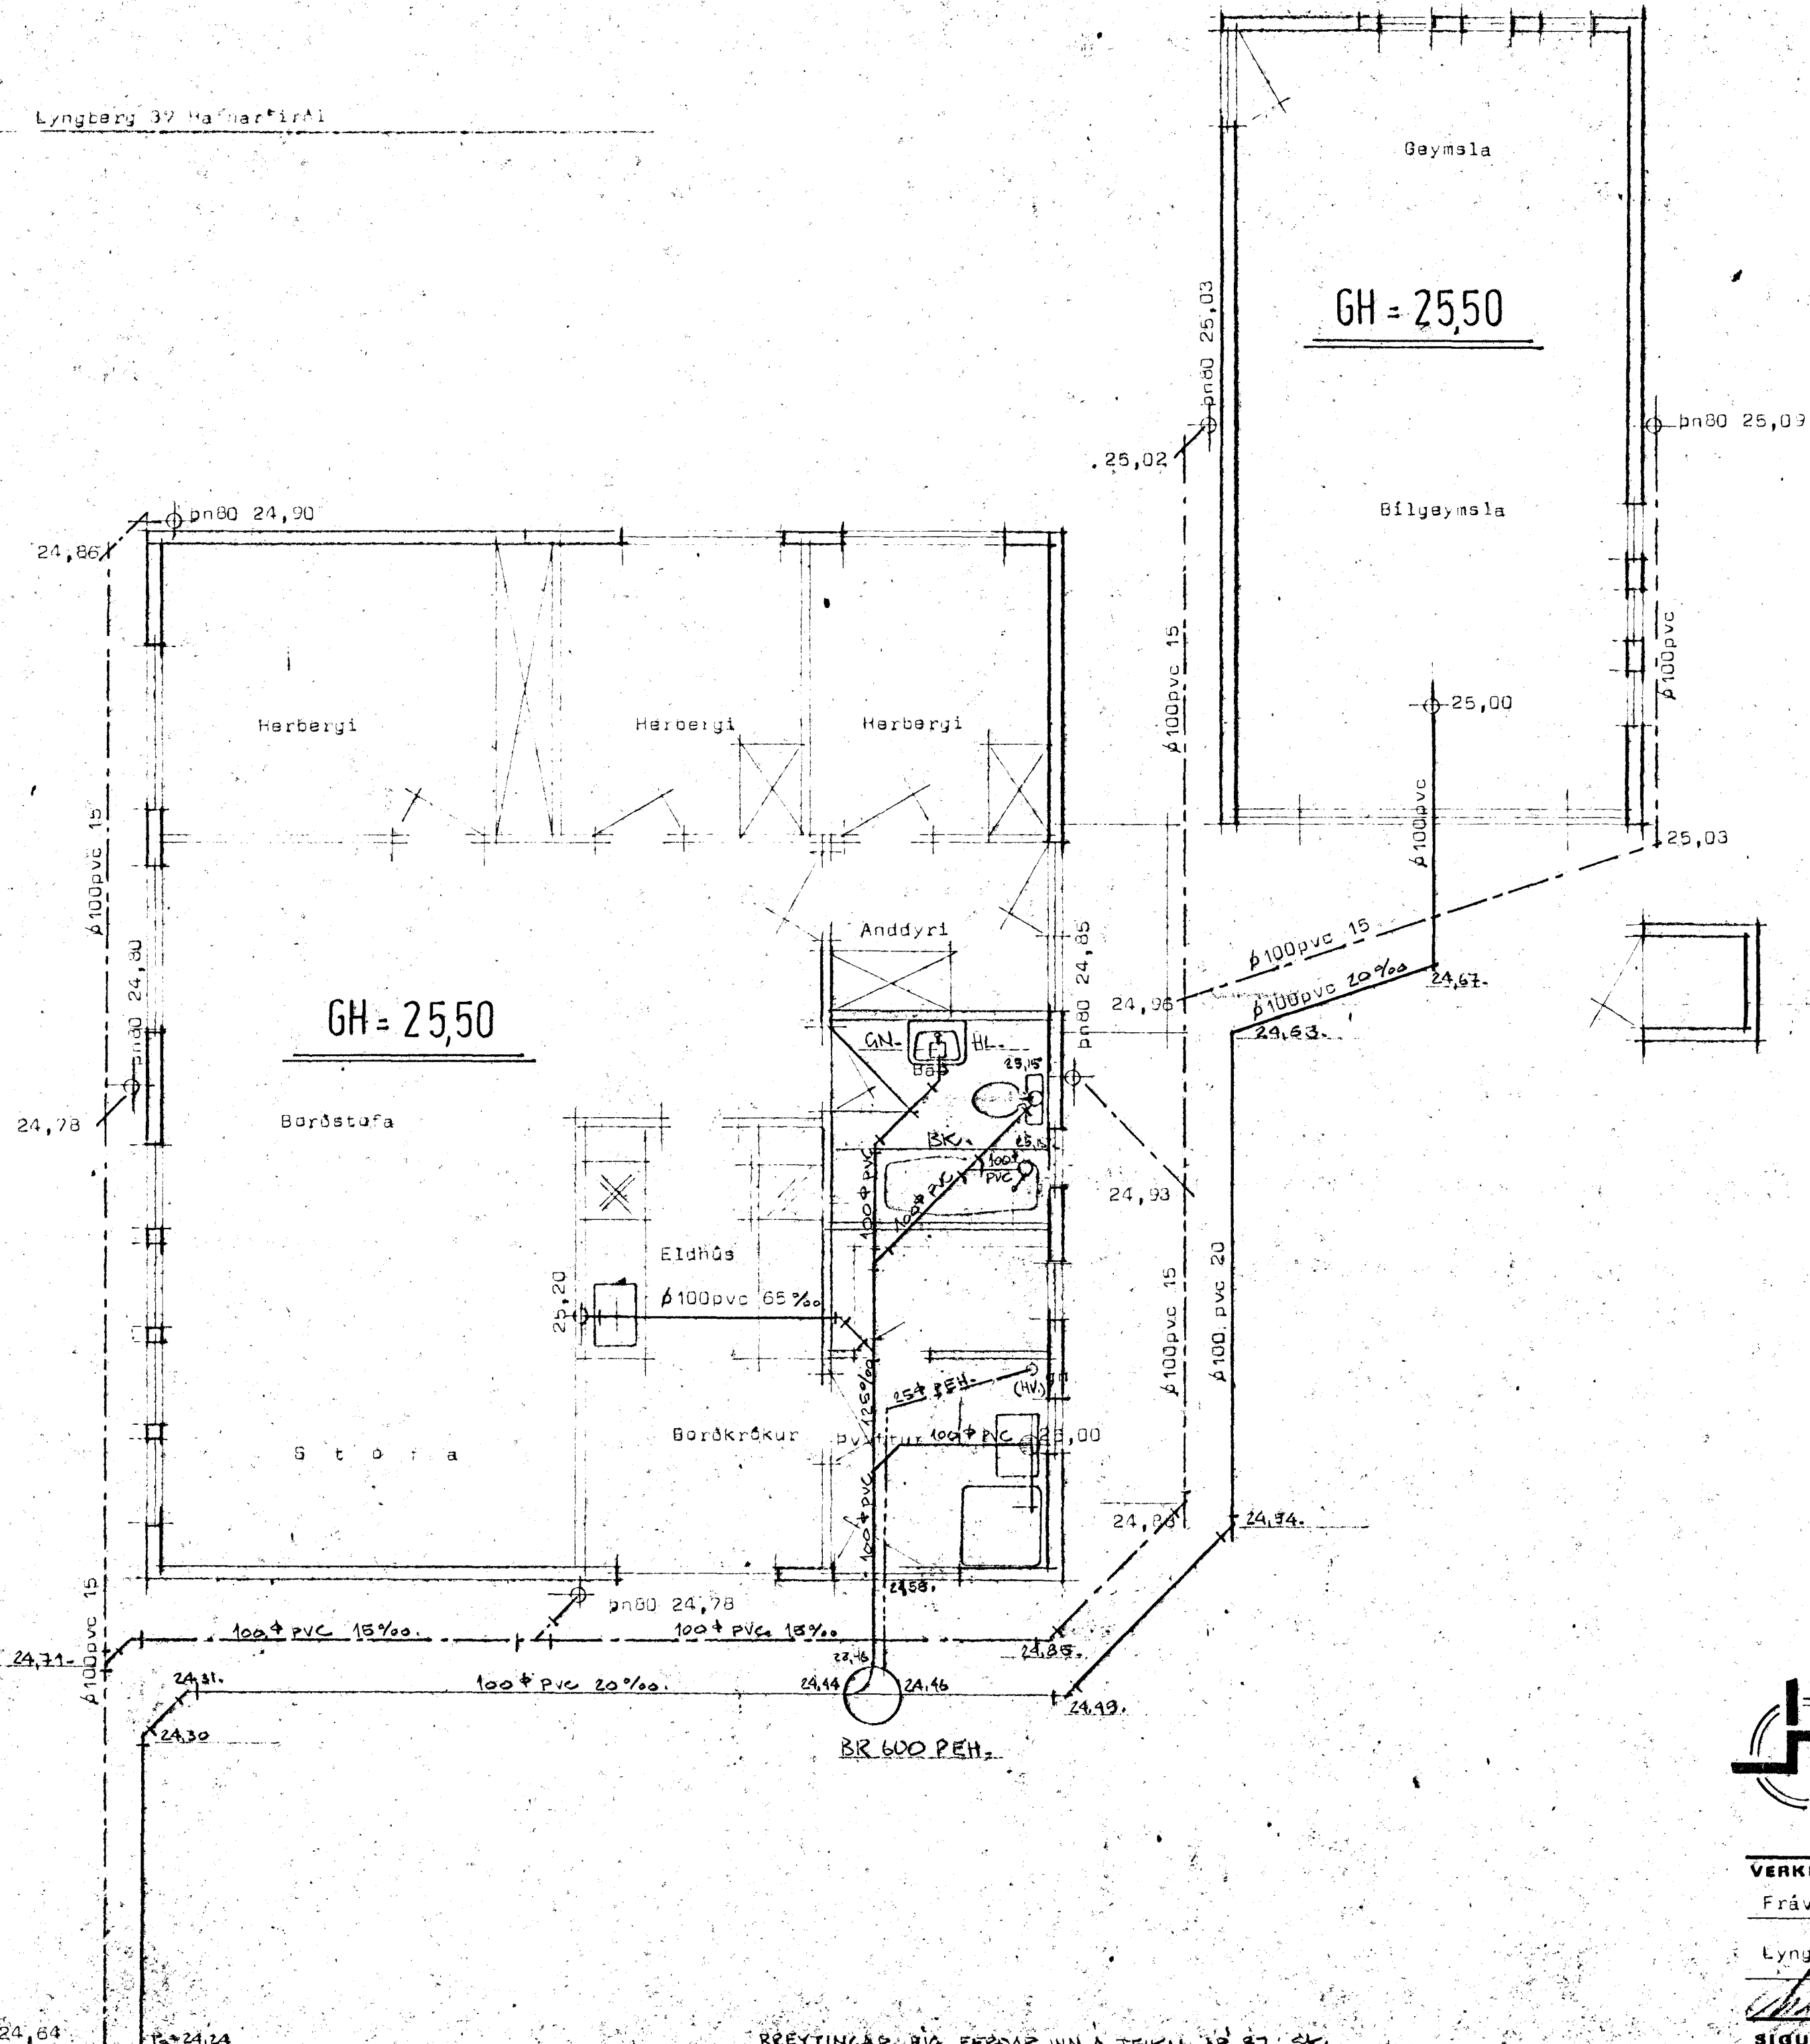

Lyngberg 37 Hafnarfirði

Afstöðumynd Mk 1:500

Efni og frágangur lagna sé í samræmi við íst 65 og 68

STADALHÚS S F
TEIKNISTOFA SIÐUMÚLA 31 SÍMI 83141

VERKEFNI	DAGS.	1986	VERK NR
Frávæitugagnir	MKV.	1:50 1:500	86-26
Lyngberg 37 Hafnarfirði	BR.		
	BLAD NR	3.2.	
SIGURÐUR GUÐMUNDSSON		SIGURÐUR P. KRISTJÁNSSON FTFI	

TH=24,64
P=24,24

RÆYTINGAR: BIG. FÆRAR INN A TEIKN AP 87- SK