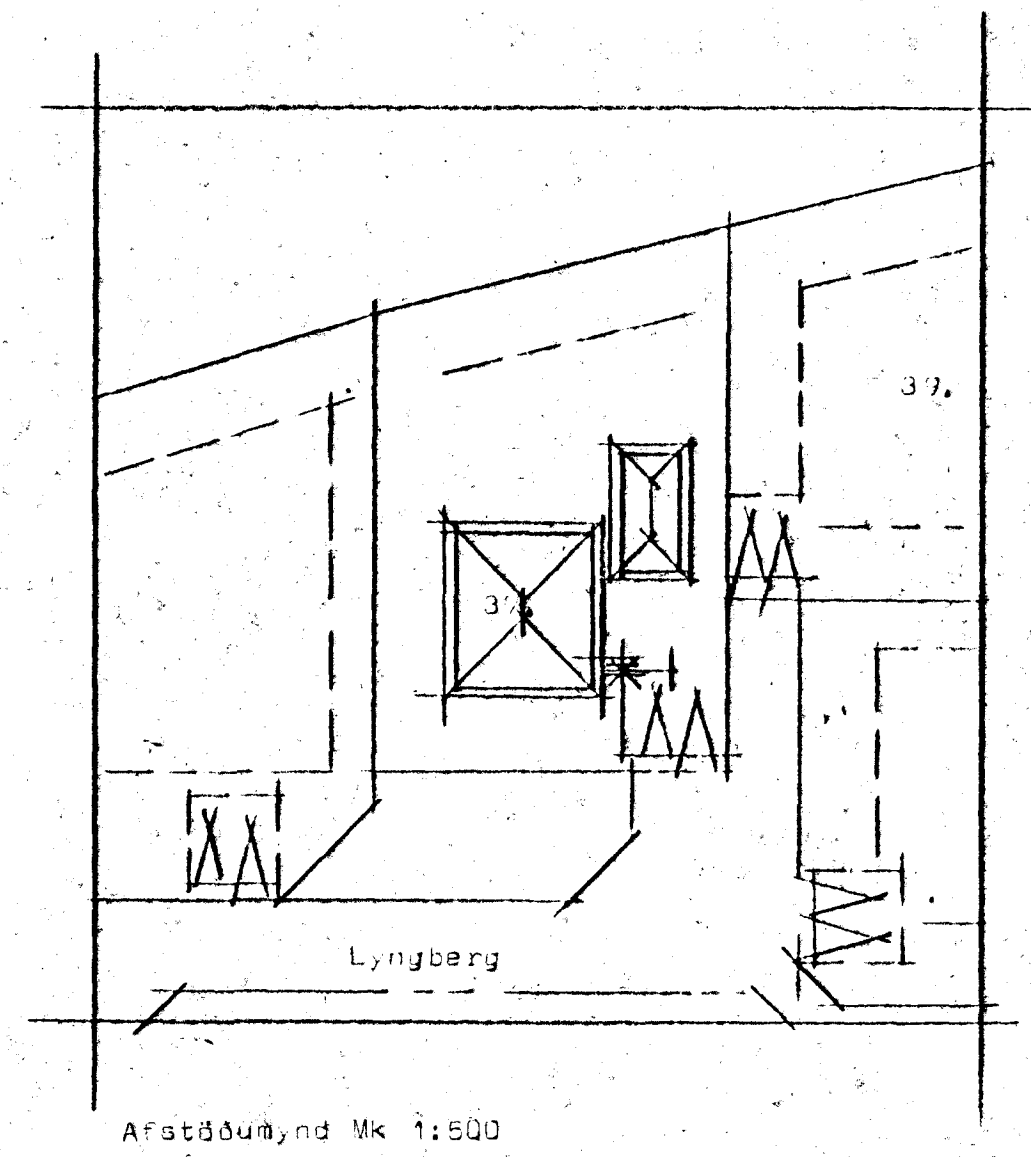

Grunnmynd Mk 1:50

Afstöðmynd Mk 1:500

STAÐALHÚS

TEIKNISTOFA SÍÐUMÚLA 31 SÍMI 83141

VERKEFNI Hita og neysluvatnsl.	DAGS. 1987	VERK NR
	MKV. 1:50 1:500	86-26
Lyngberg 37 Hafnarfirði	BR. BLAD NR 3.23	
SIGURDUR GUÐMUNDSSON SIGURDUR P KRISTJÁNSSON FTFI		