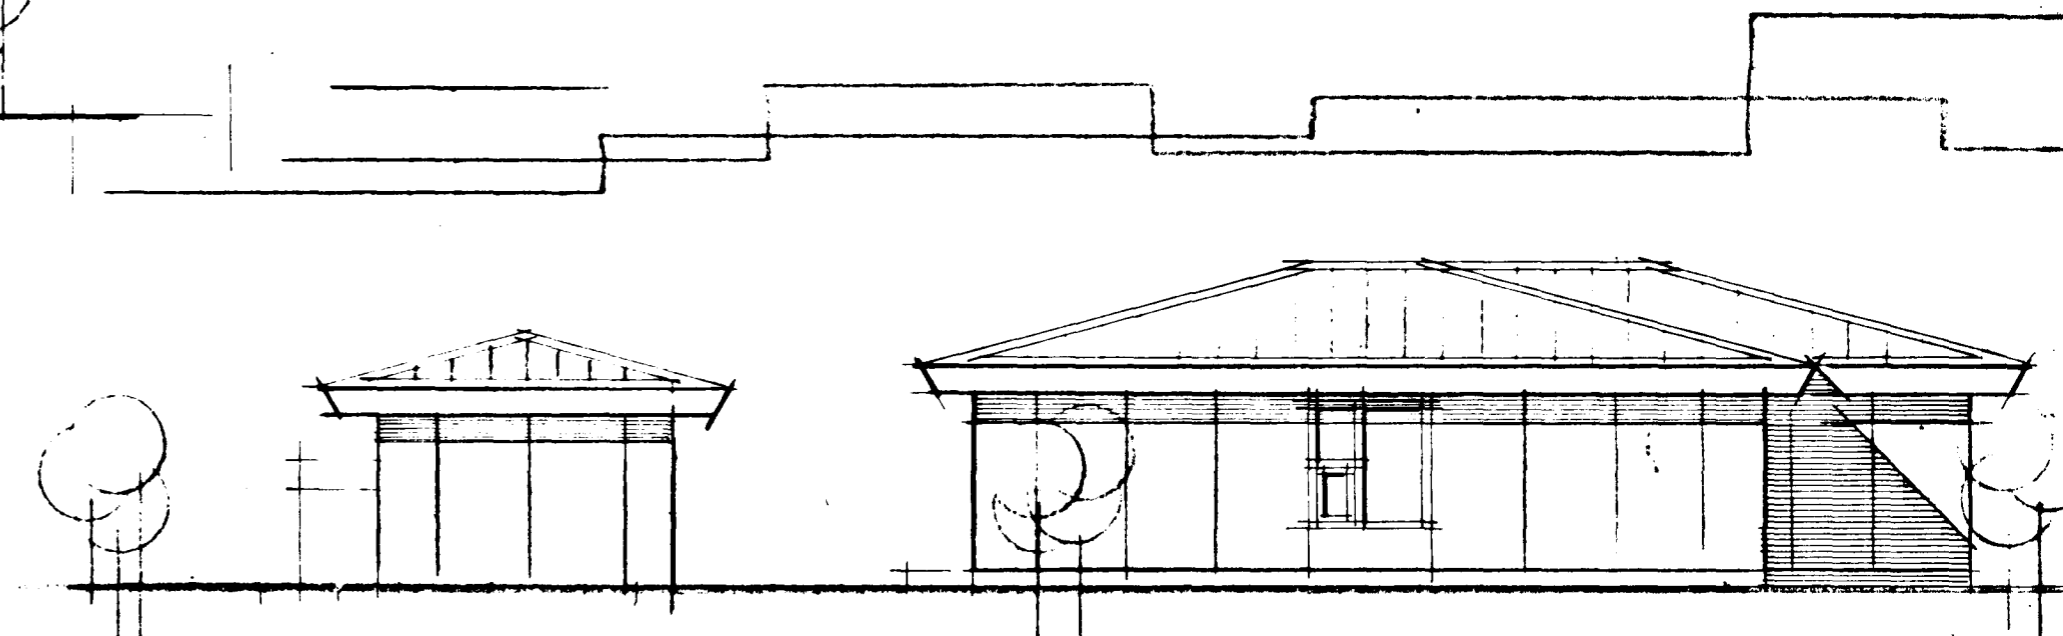

Lyngberg 39 Hafnarfirði

Samþykkt á fundi bygginga-  
nefndar þ. 9/4 1987

BYGGINGAFULLTRÚINN  
[ HAFNARFIRÐI ]

*Sigmundur P. Kristjánsson*

Vestur

G=26,00

Suður

Austur