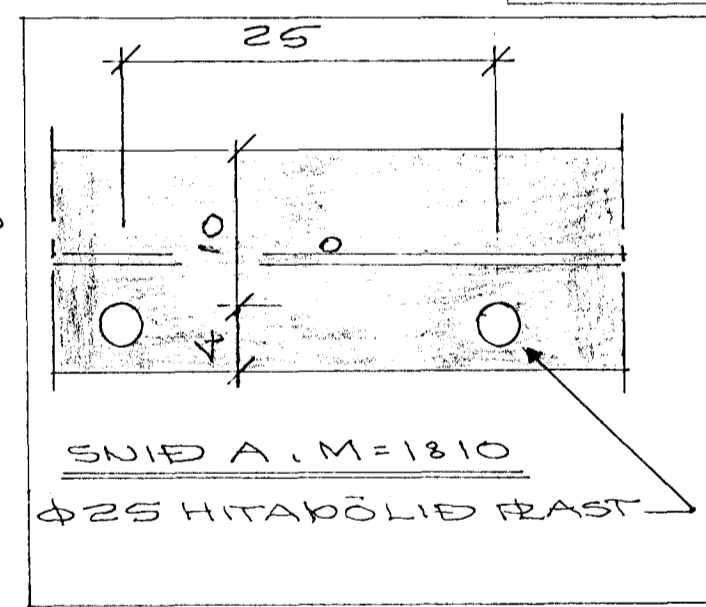

PÍPUR Í VEGGEINANGRUN UNDIR GLUGGA

PÍPUR Í VEGGEINANGRUN UNDIR GLUGGA

GRUNNMYND, M=1:850

PÍPUR Í VEGGEINANGRUN YFIR GLUGGA

PÍPUR Í VEGGEINANGRUN YFIR HURÐ

PÍPUR Í VEGGEINANGRUN UNDIR GLUGGA

PÍPUR Í VEGGEINANGRUN YFIR GLUGGA

BREYTT 15.2.1988

- SNJÖBRÆÐSLUKERFI, GRUNNMYND, M=1:850
- 1 FRÆRENNSLI FRÁ HITAKERFI HÖSS
 - 2 HITAMELIR
 - 3 KÖLU EÐA RENNILOKI
 - 4 EINSTREYMISLOKI
 - 5 TENGI PLAST/JÄRN
 - 6 FRÁ FRÆRENNSLI AD OFNUM/NEPSLUV.
 - 7 LOKI SEM STJÖRNAST AF HITANEMA (8)
 - 8 HITABOLVAR SNJÖBRÆÐSLUPTUR Ø25
 - 9 HITANEMI MED STILLISVIÐ 5-40 °C
 - 10 T FRÆRENNSLI