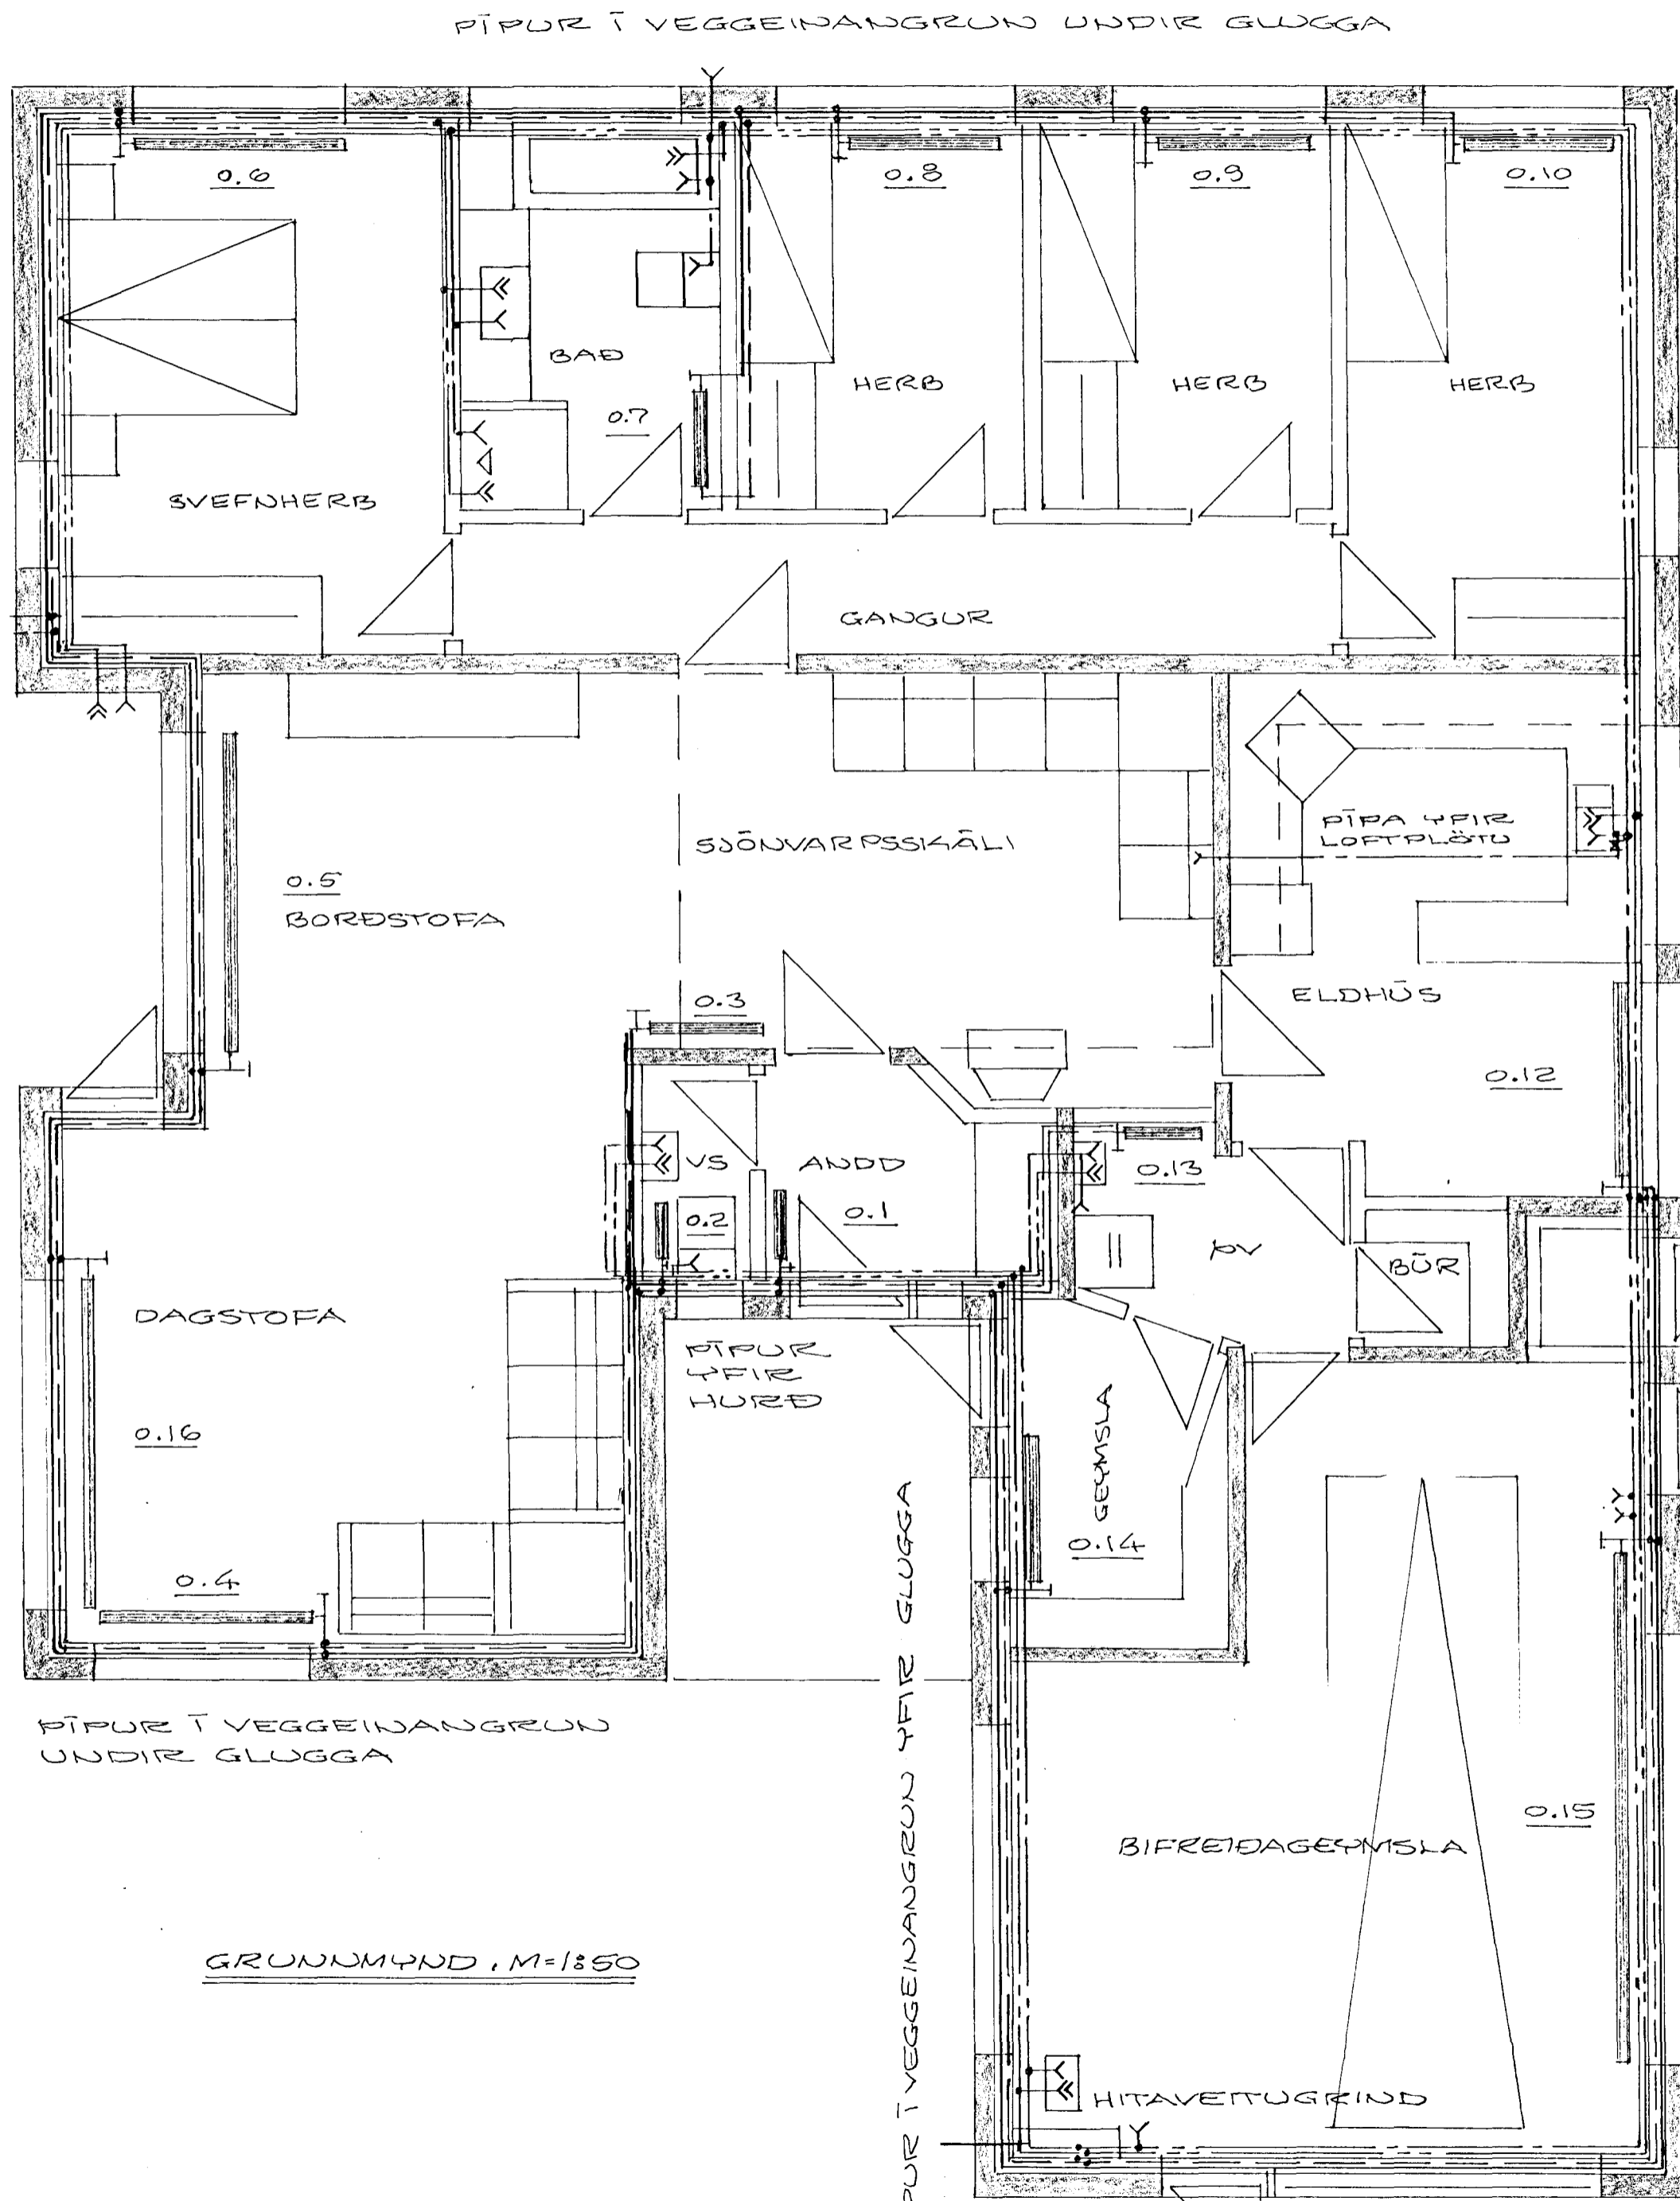

PÍPUR Í VEGGEINANGRUN UNDIR GLUGGA

PÍPUR Í VEGGEINANGRUN UNDIR GLUGGA

GRUNNMYND, M=1:850

PÍPUR Í VEGGEINANGRUN YFIR GLUGGA

PÍPUR Í VEGGEINANGRUN YFIR HURÐ

PÍPUR Í VEGGEINANGRUN UNDIR GLUGGA

PÍPUR Í VEGGEINANGRUN YFIR GLUGGA

BREYTT 15.2.1988

- SNJÖBRÆÐSLUKERFI, GRUNNMYND, M=1:850
- 1 FRÆRENNSLI FRÁ HITAKERFI HÖSS
 - 2 HITAMELIR
 - 3 KÖLU EÐA RENNILOKI
 - 4 EINSTREYMISLOKI
 - 5 TENGI PLAST/JÄRN
 - 6 FRÁ FRÆRENNSLI AD OFNUM/NEPSLUV.
 - 7 LOKI SEM STJÖRNAST AF HITANEMA (8)
 - 8 HITABOLVAR SNJÖBRÆÐSLUPTUR Ø25
 - 9 HITANEMI MED STILLISVIÐ 5-40 °C
 - 10 T FRÆRENNSLI