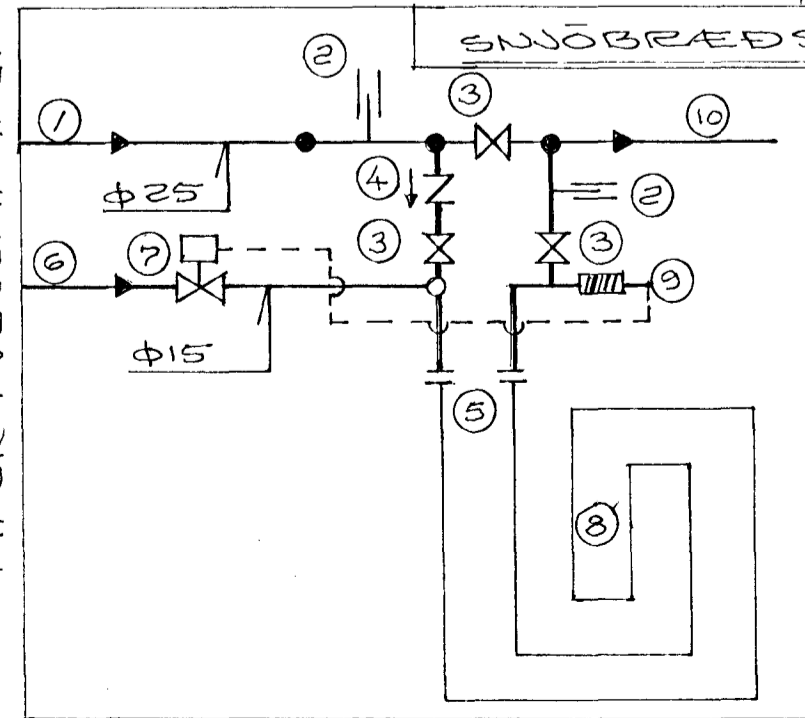

PÍPUR Í VEGGEINANGRUN UNDIR GLUGGA

PÍPUR Í VEGGEINANGRUN UNDIR GLUGGA

GRUNNMYND, M=1:850

PÍPUR Í VEGGEINANGRUN YFIR GLUGGA

PÍPUR Í VEGGEINANGRUN YFIR HURÐ

PÍPUR Í VEGGEINANGRUN UNDIR GLUGGA

PÍPUR Í VEGGEINANGRUN YFIR GLUGGA

BREYTT 15.2.1988

- SNJÖBRÆÐSLUKERFI, GRUNNMYND, M=1:850
- 1 FRÆRENNSLI FRÁ HITAKERFI HÖSS
 - 2 HITAMELIR
 - 3 KÖLU EÐA RENNILOKI
 - 4 EINSTREYMISLOKI
 - 5 TENGI PLAST/JÄRN
 - 6 FRÁ FRÆRENNSLI AD OFNUM/NEPSLUV.
 - 7 LOKI SEM STJÖRNAST AF HITANEMA (8)
 - 8 HITABOLVAR SNJÖBRÆÐSLUPTUR Ø25
 - 9 HITANEMI MED STILLISVIÐ 5-40 °C
 - 10 T FRÆRENNSLI