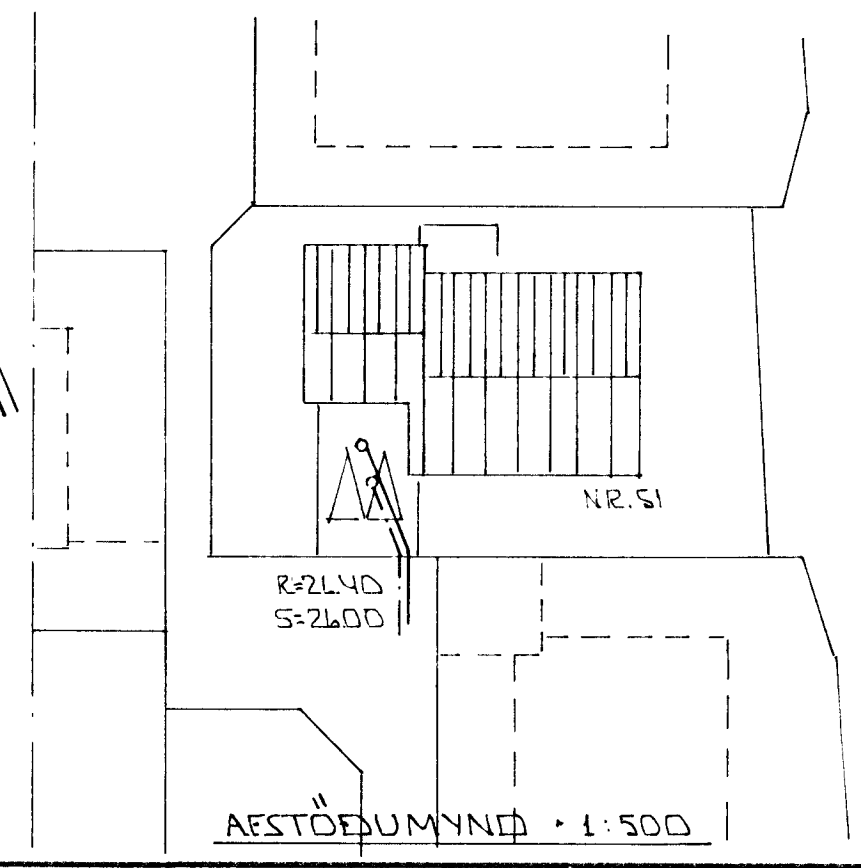

GRUNNMYND 1:50

BR.NR.	DAGS	EDLI BREVINGAR	SIGN.
		LYNGBERG 51 HAFNARFIRÐI	DAGS. MAÍ '87
		GRUNNMYND GRUNNLAGNA	HANNAÐ
		MÆLIKV. 1:50	TEIKNARÞ. 30.
		SIGURÐUR ÞORLEIFSSON TEKNIFRÆÐINGUR F.T.F.I.	VERK NR. 8721
		STRANDGÖTU 11 HAFNARFIRÐI SÍMI 54751	BLAD NR. 2-02