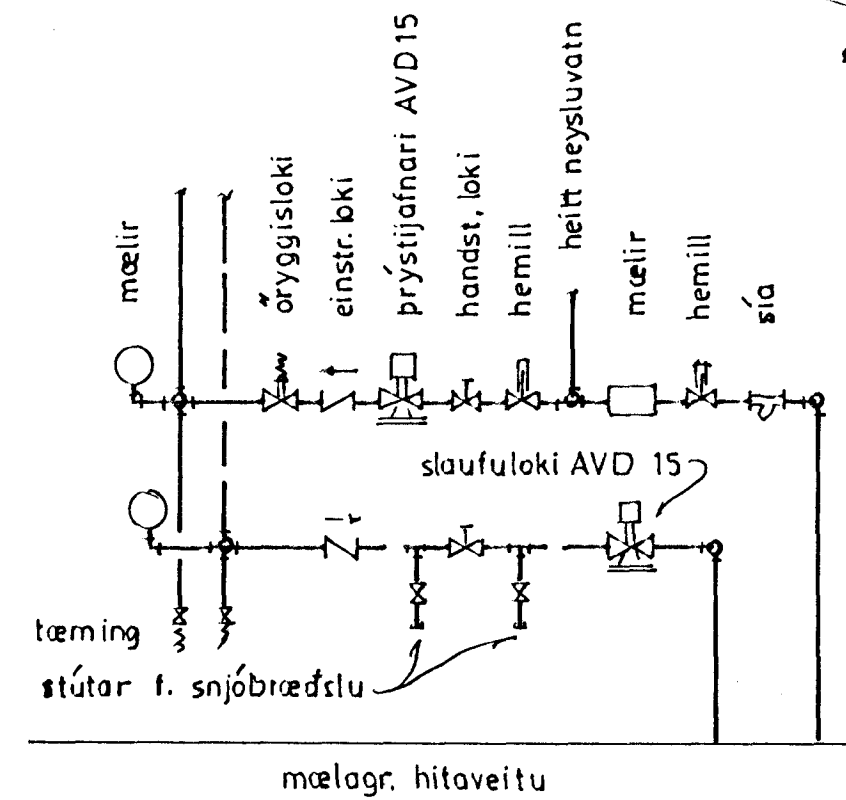

mælagrind hitaveitu (sjá sérmynd)

stútar fyrir snjóbræðslu í stétt og innkeyrslu

		LYNGBERG 55	
		HAFNARFIRÐI	
júli 87		Hitalagnir	
apr. 87		Rúmmynd	
BR.	DAGS.	BREYTING	
TEKNIÞJÓNUSTAN SF		HANNAÐ	hh
LÁGMÚLA 5 - 108 REYKJAVÍK - SÍMI 83844		KVARÐI	1:50
<i>Hæðleif Helgadóttir</i>		TEIKNAD	hh
		DAGS.	27. 5. 1986
		YFIRFARIÐ	NR.
		BL.	5
		AF.	