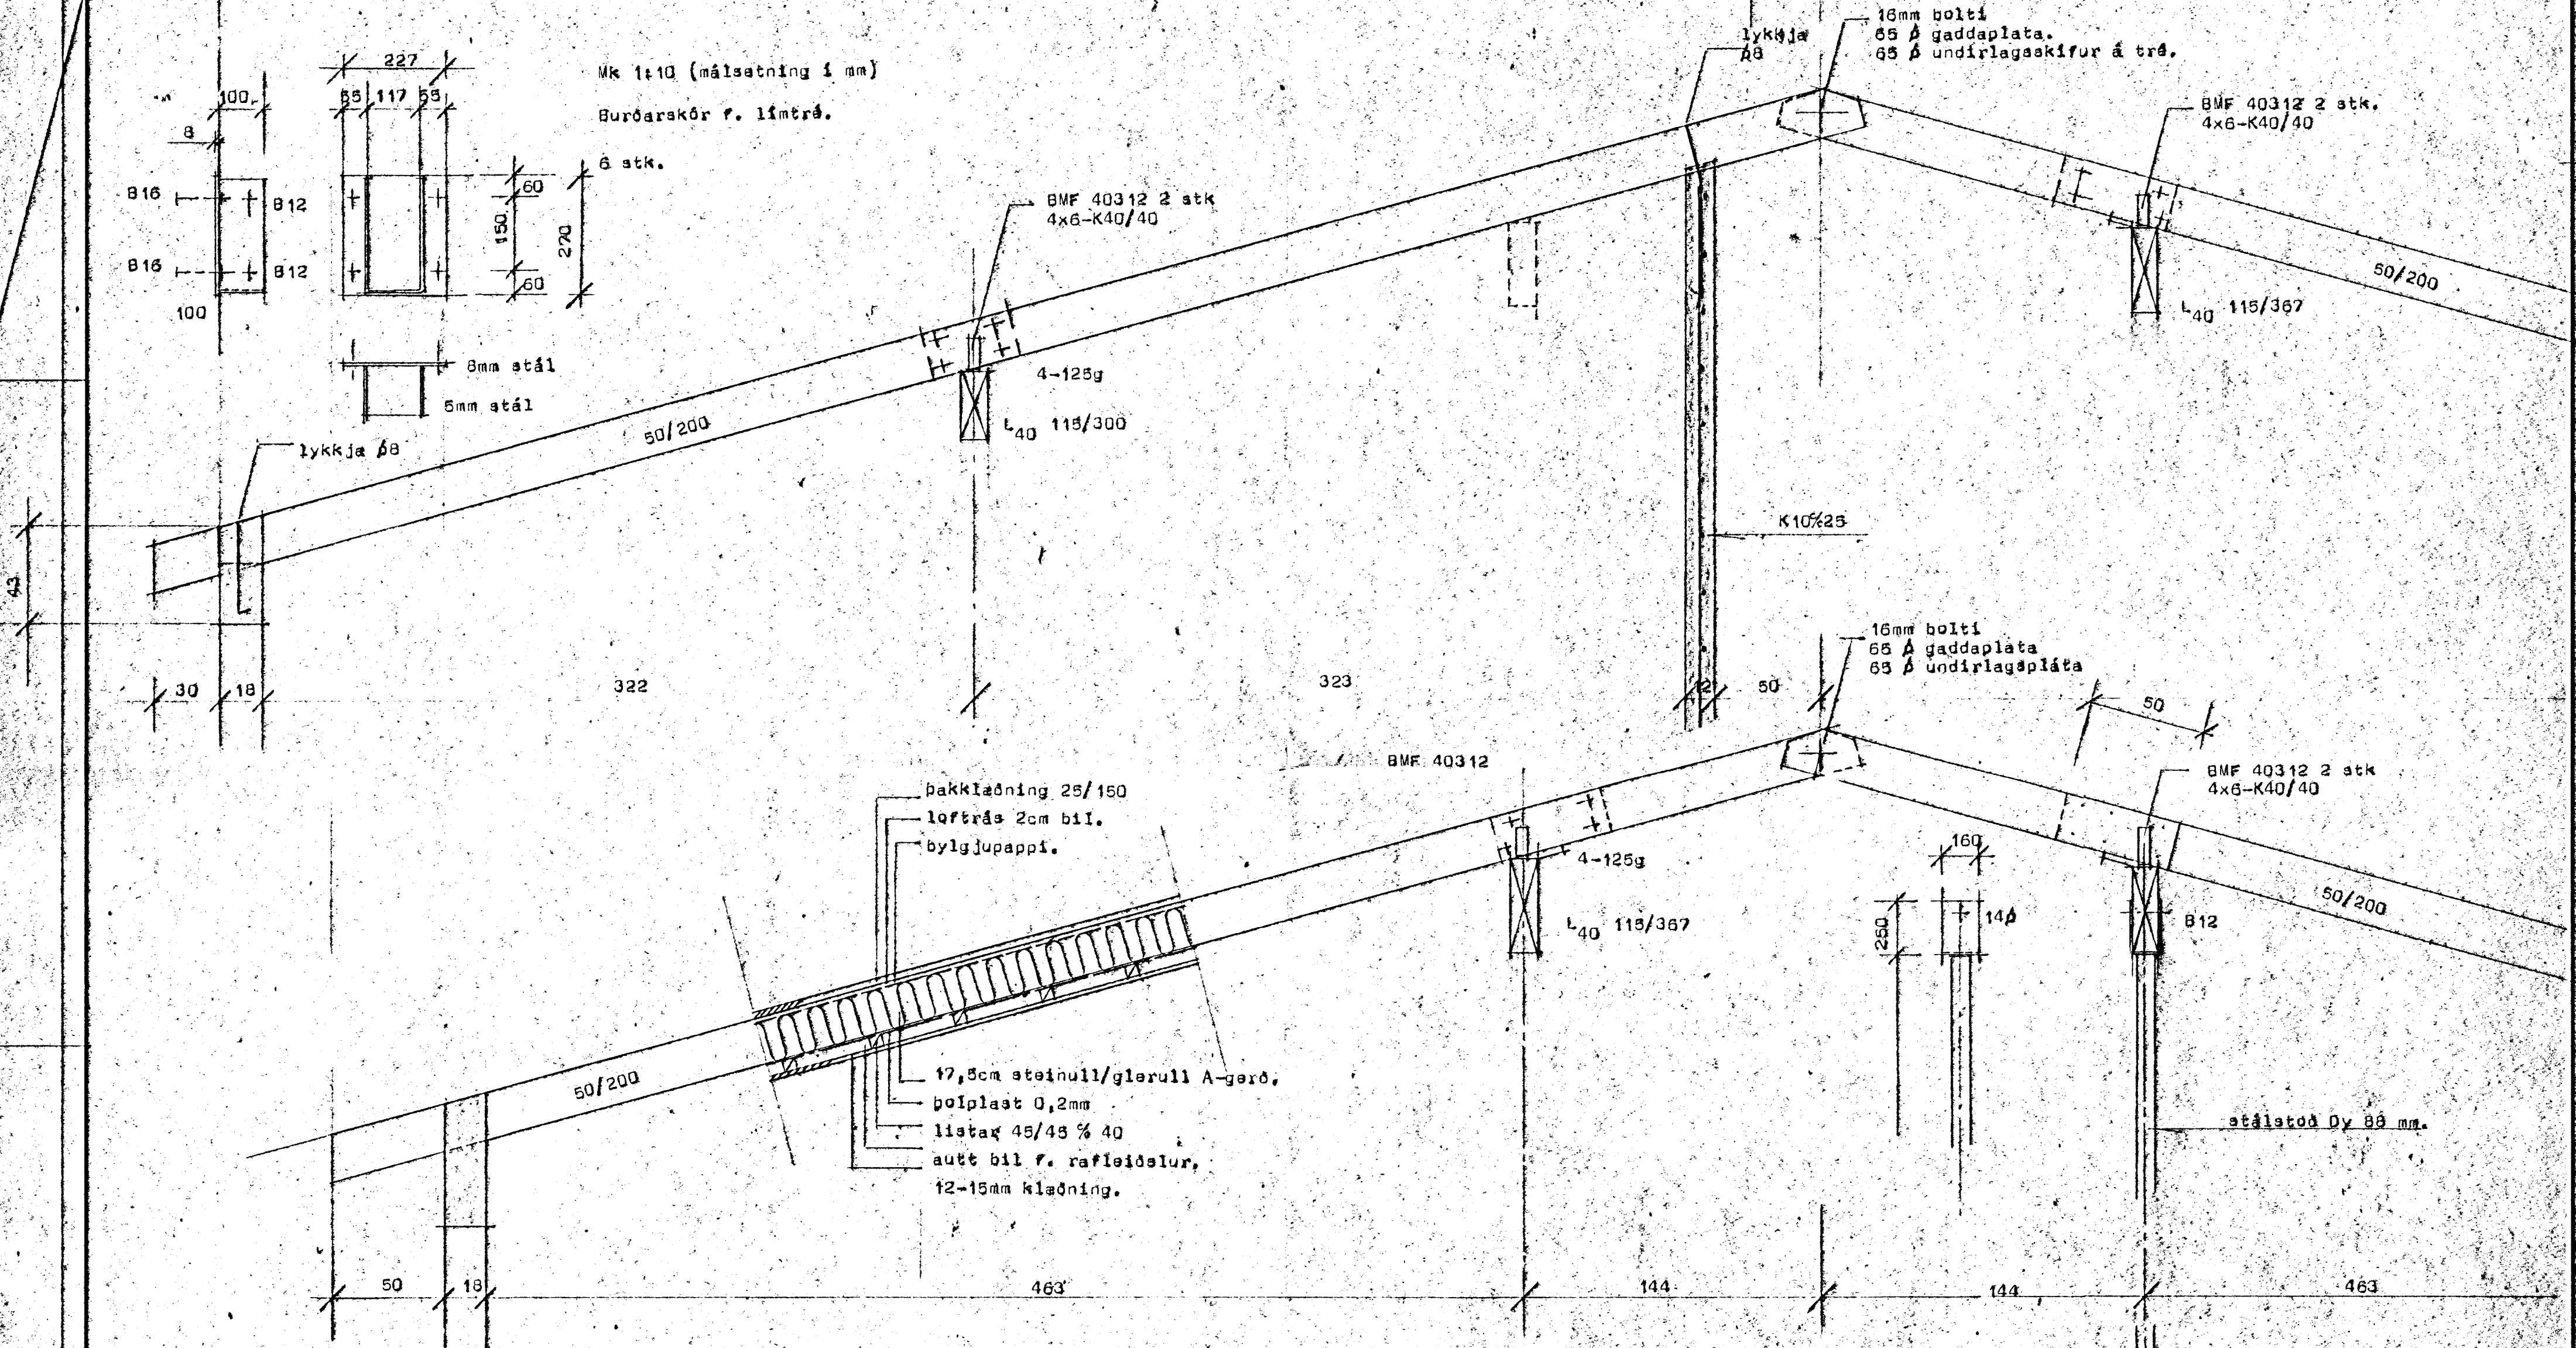

Lyngberg 5 Hafnarfirði

STADALHÚS
 TEIKNISTOFA SÍÐUMÚLA 31 SÍMI 83141

VERKEFNI Pakviðir og einangrun	DAGS. 1985 MKV. 1:20 BR.	VERK NR 85-23
Lyngberg 5 Hafnarfirði	BLAD NR 2,02	
SIGURÐUR GUÐMUNDSSON		SIGURÐUR P. KRISTJÁNSSON