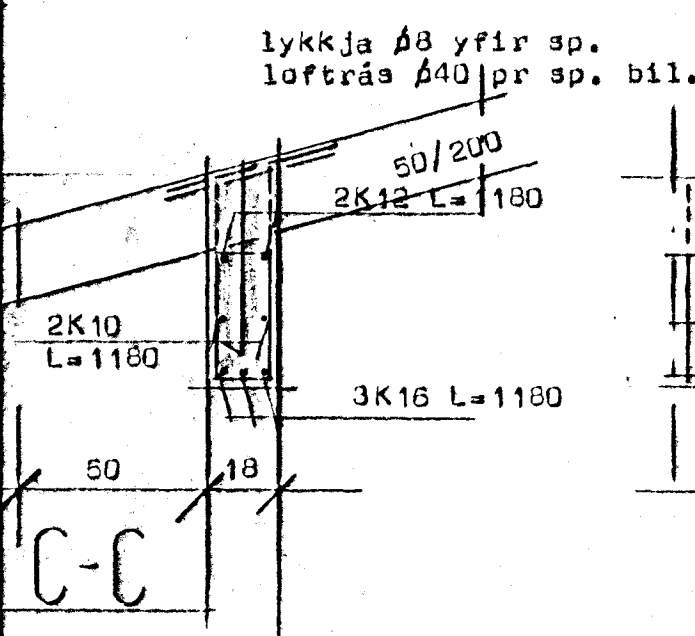

Lyngberg 5 Hafnarfirði

A

B1 1:20

**STAÐALHÚS**

TEIKNISTOFA SÍÐUMÚLA 3I SÍMI 8314I

VERKEFNI	DAGS.	1986	VERK NR
Járnbent steypa	MKV.	1:20	85-23
Lyngberg 5 Hafnarfirði	BR.		
	BLAD NR	2,04	

SIGURDUR GUDMUNDSSON SIGURDUR P KRISTJÁNSSON FTÍ