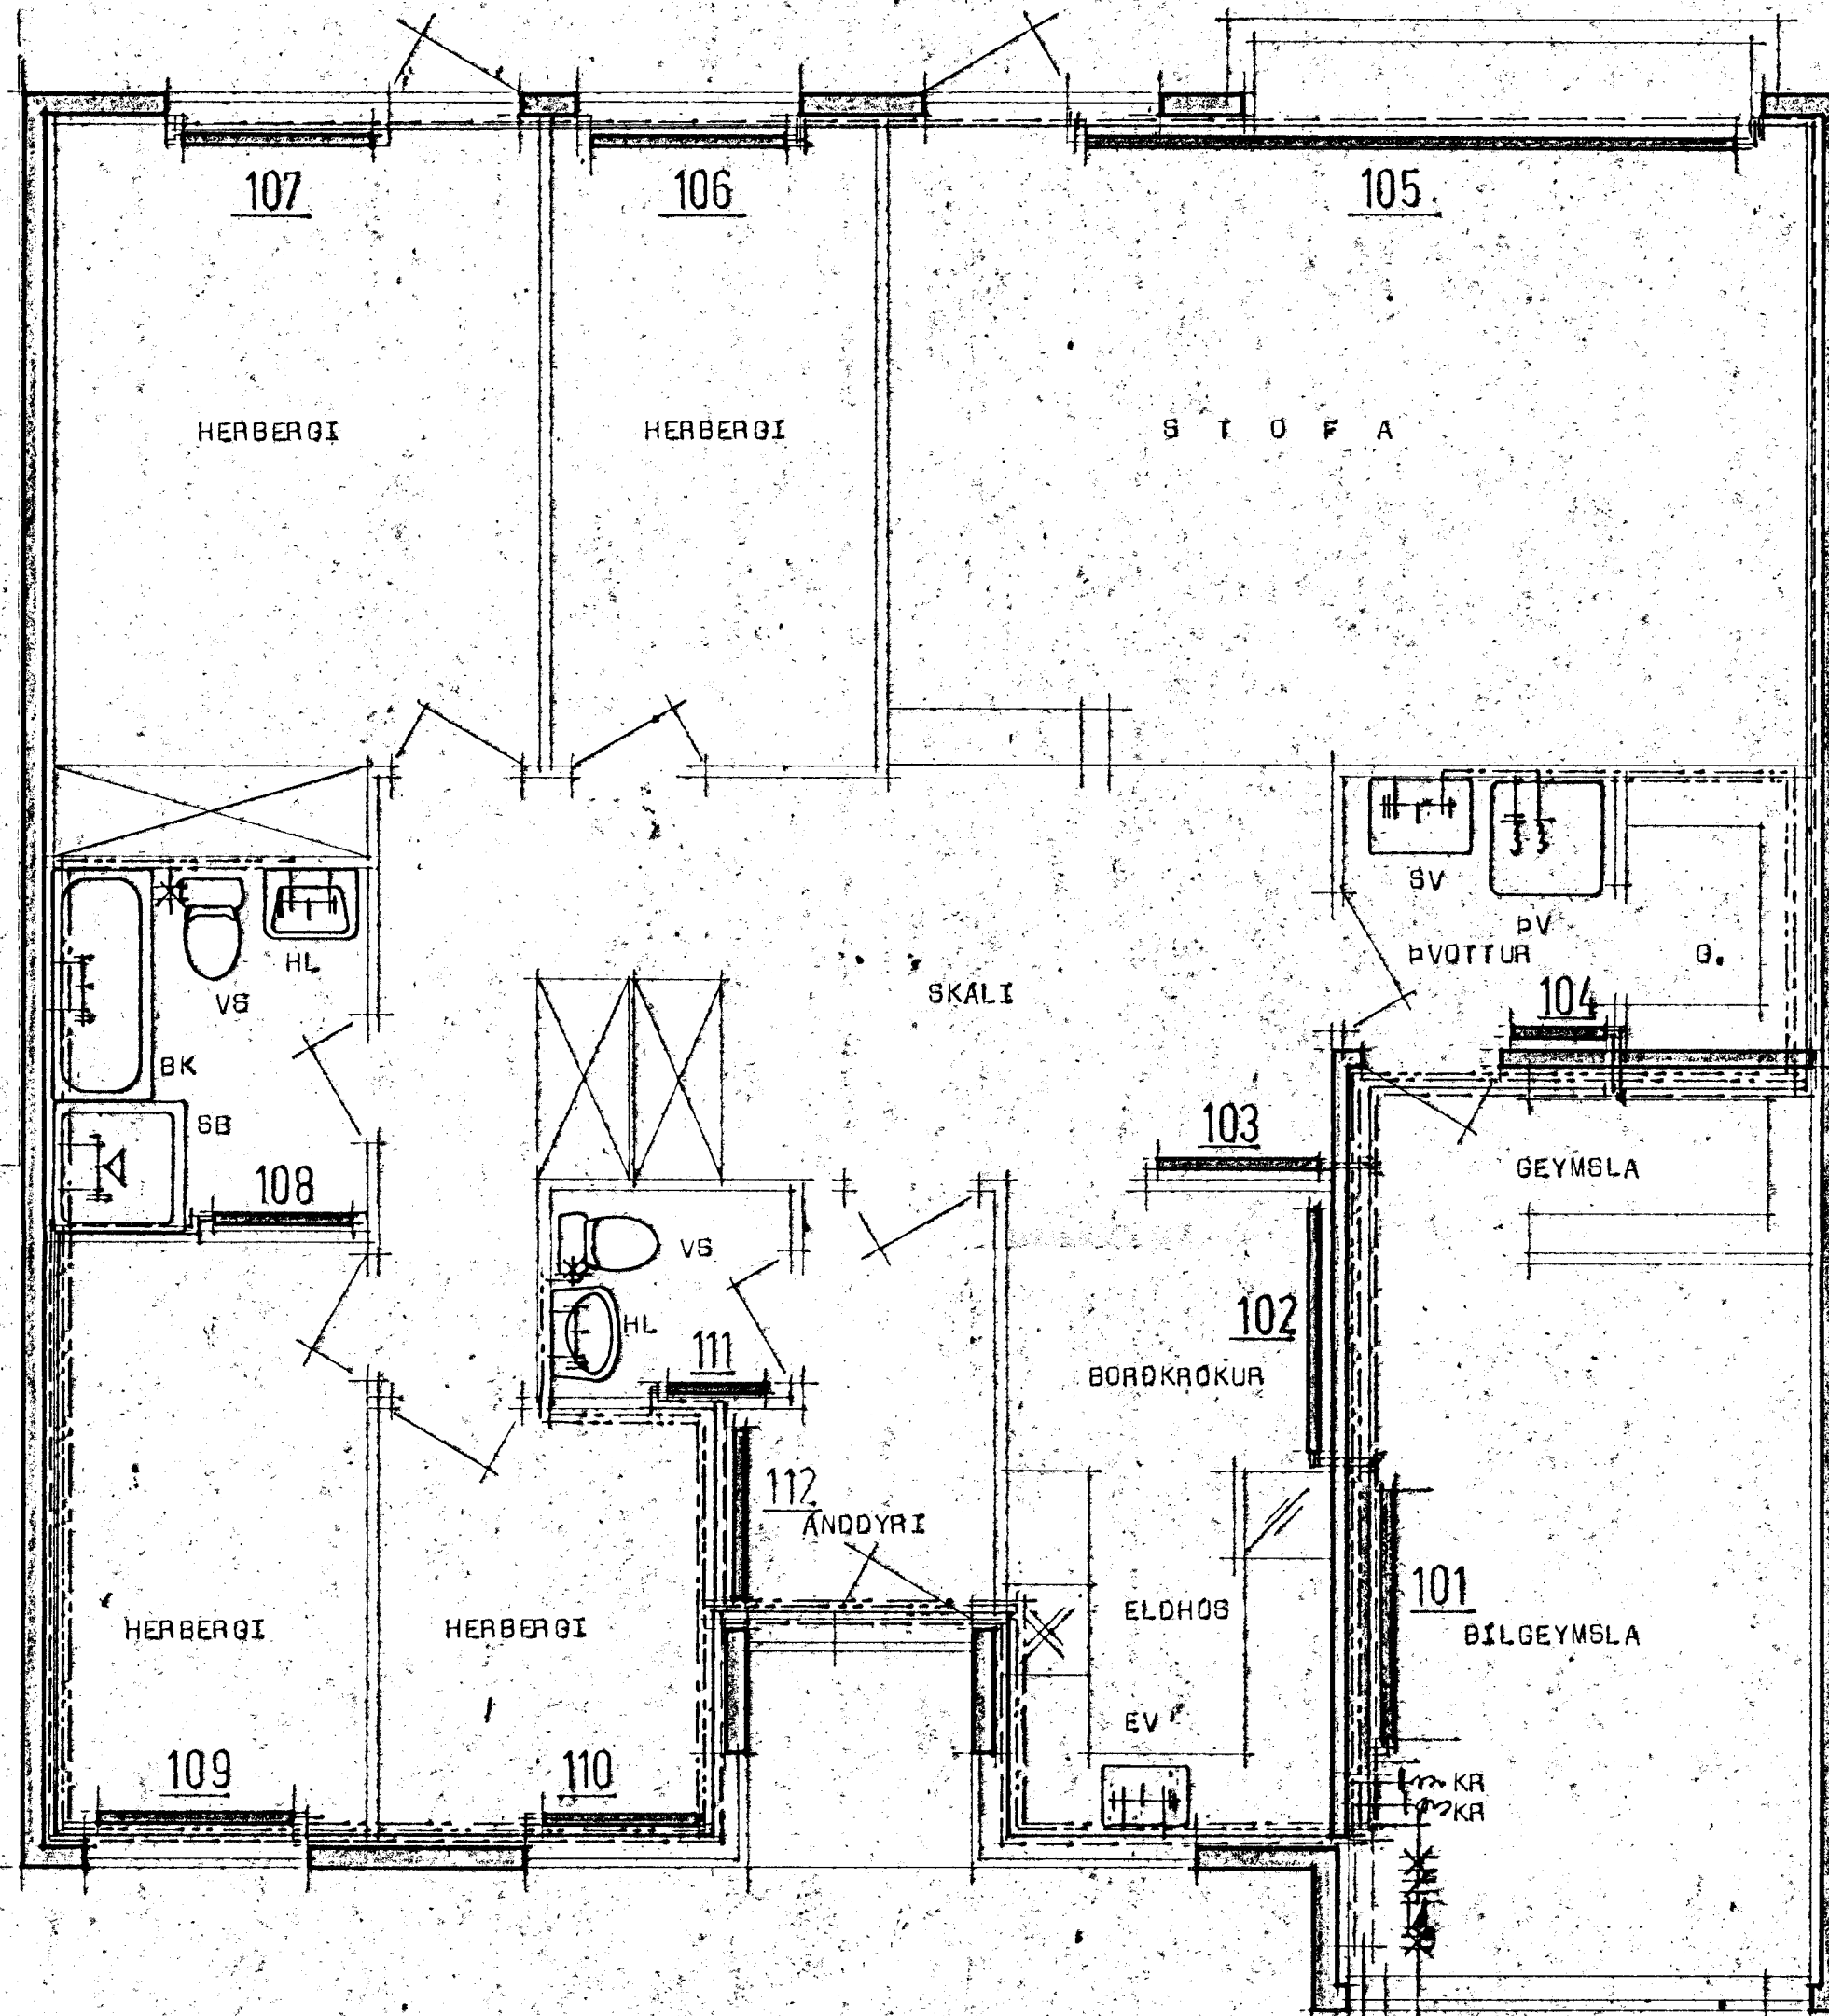

3

7

Renniloki með spindil
upp úr jörð.

HV heimað

KV heimað

STAÐALHÚS

TEIKNISTOFA SIÐUMÚLA 31 SÍMI 83141

VERKEFNI	DAGS.	1985	VERK NR
Hita og neysluvatnslagnir	MKV.	1:50	86-23
Lyngberg 5 Hafnarfirði	BR.		
	BLAD NR	3.3	
SÍGURÐUR GUÐMUNDSSON SÍGURÐUR P. KRISTJÁNSSON FTFI			