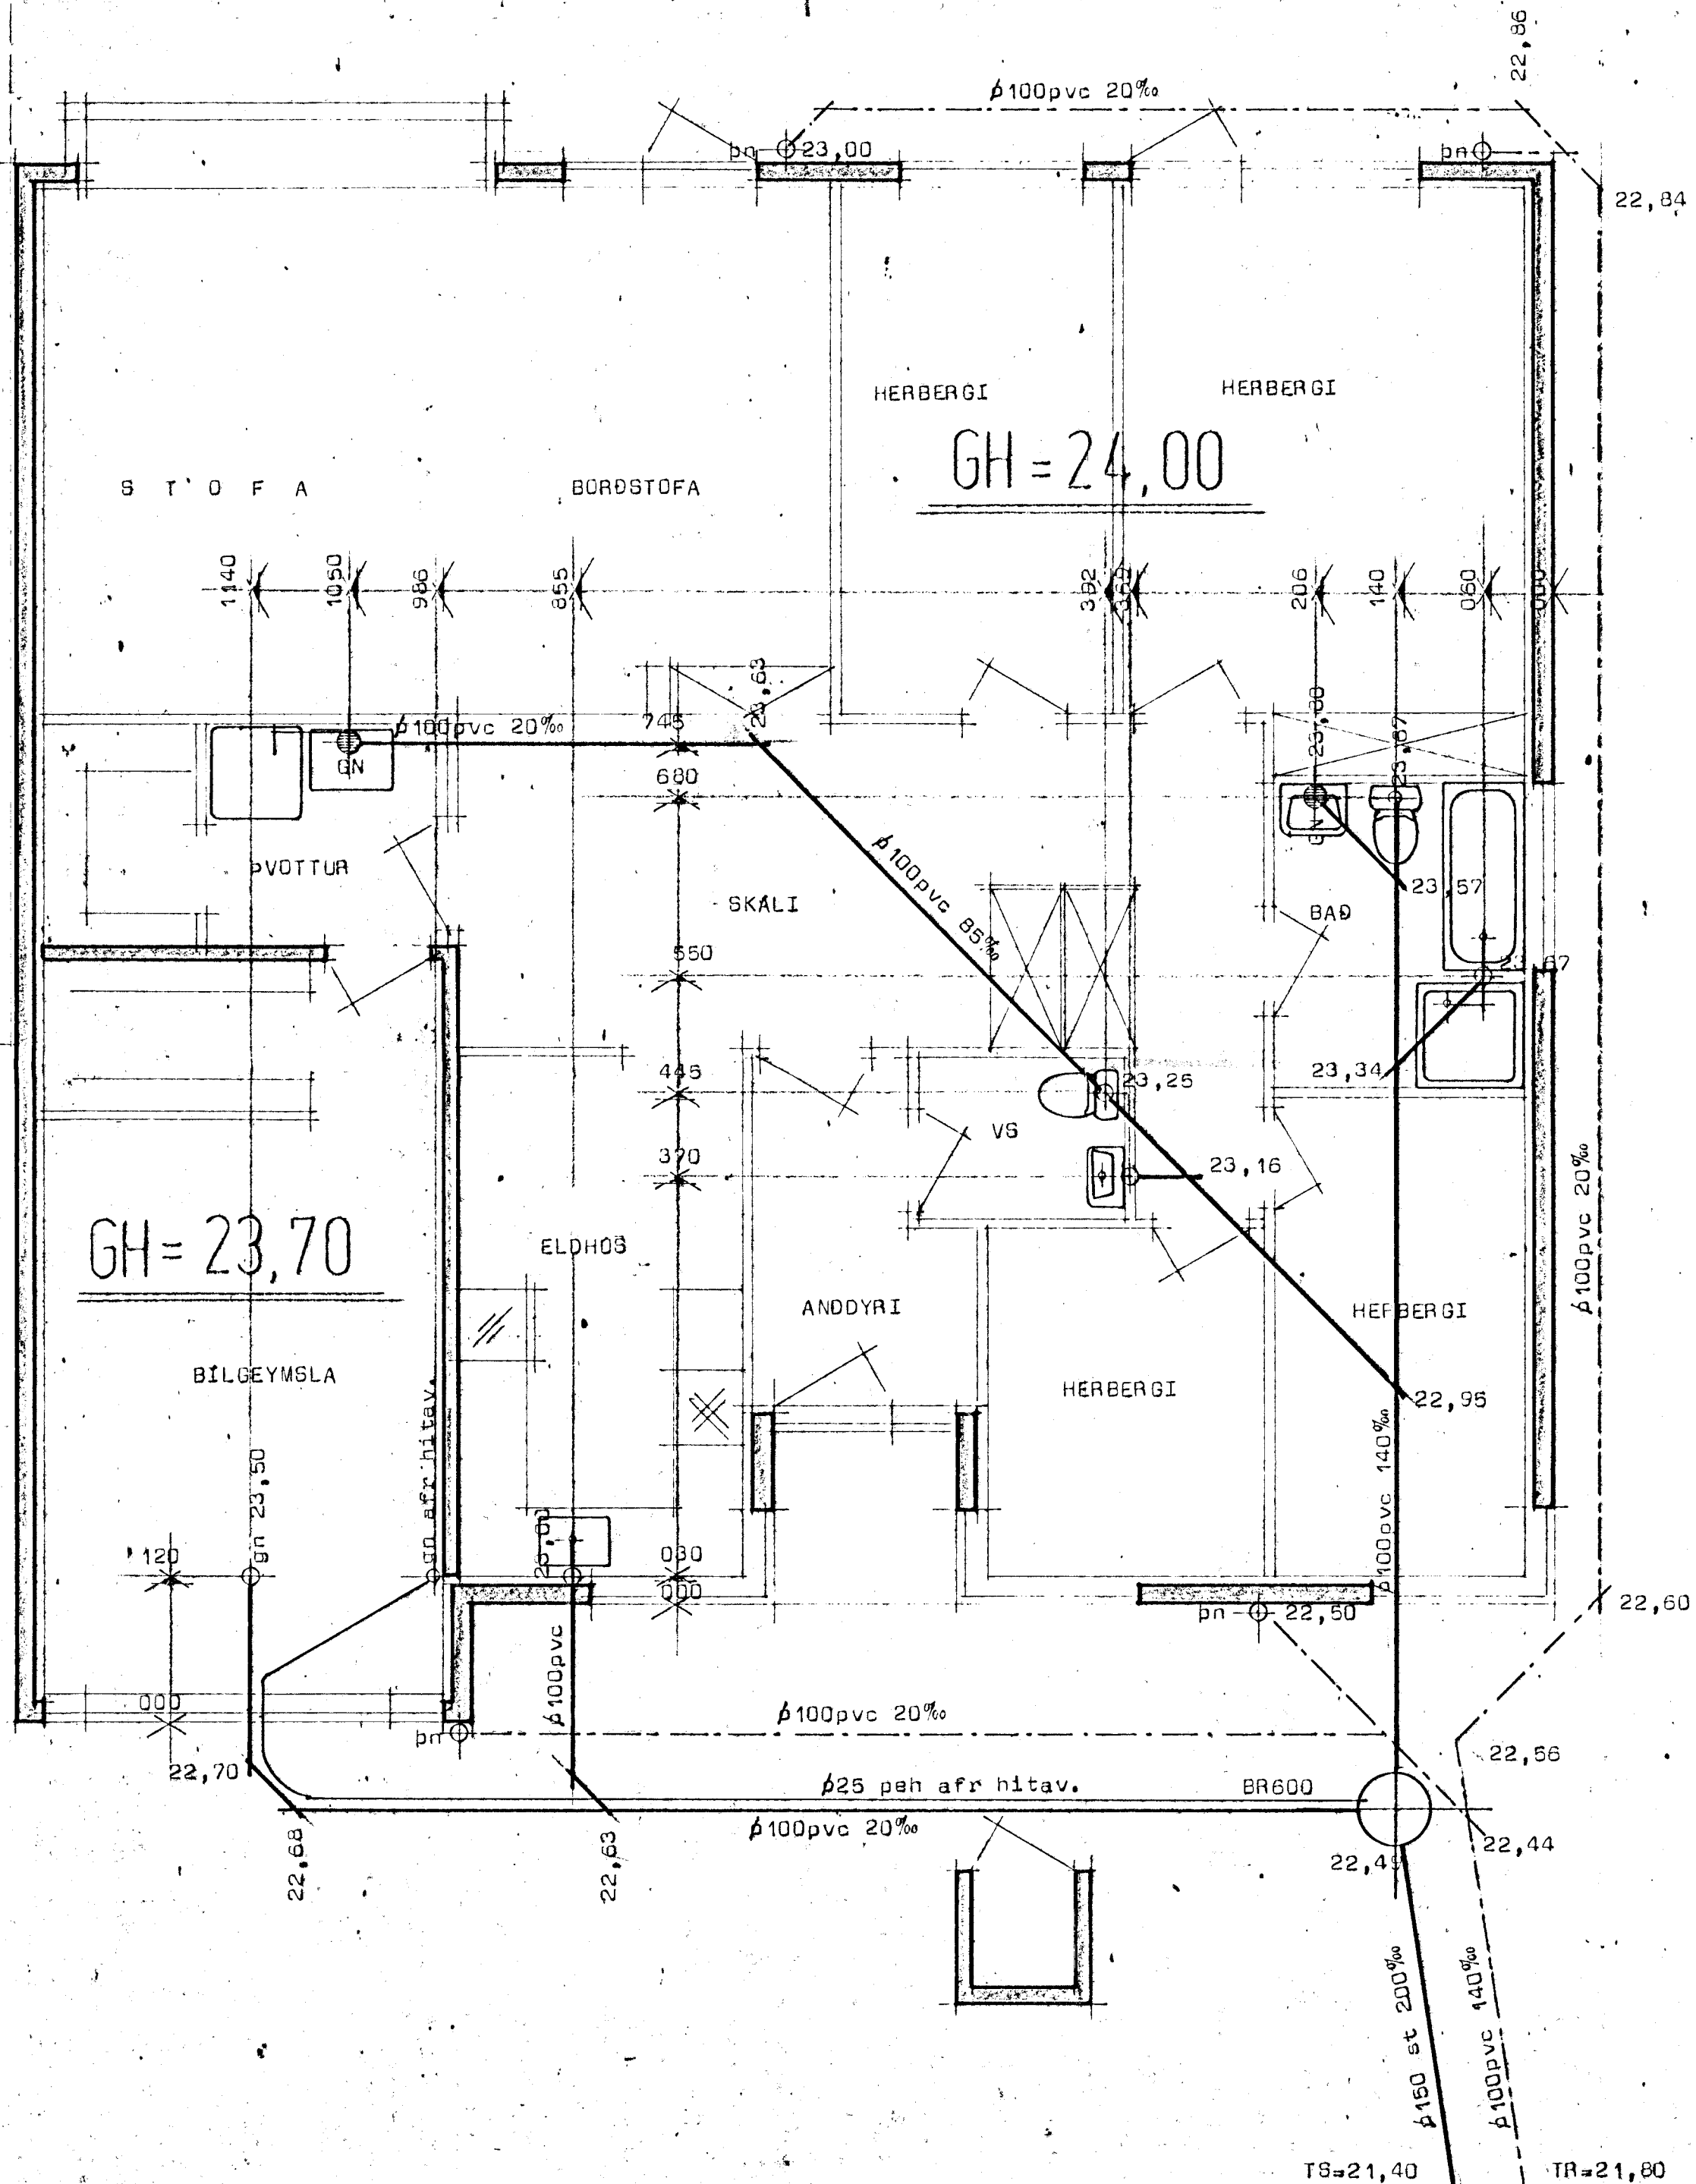

5

16. ág. 1985
 HAFNARFJÁRDARBER
 SÍGURDUR KRISTJÁNSSON
Sigríður Þ. Kristjánsson

Efni og frágangur lagna sá í samræmi við íst 65 og 68

STADALHÚS
 TEIKNISTOFA SÍÐUMÚLA 31 SÍMI 83141

VERKEFNI	DAGS.	1985	VERK NR
Frárennslislagnir	MKV.	1:50 1:500	85-23
Lyngberg 7 Hafnarfirði	BR.		
	BLAD NR		