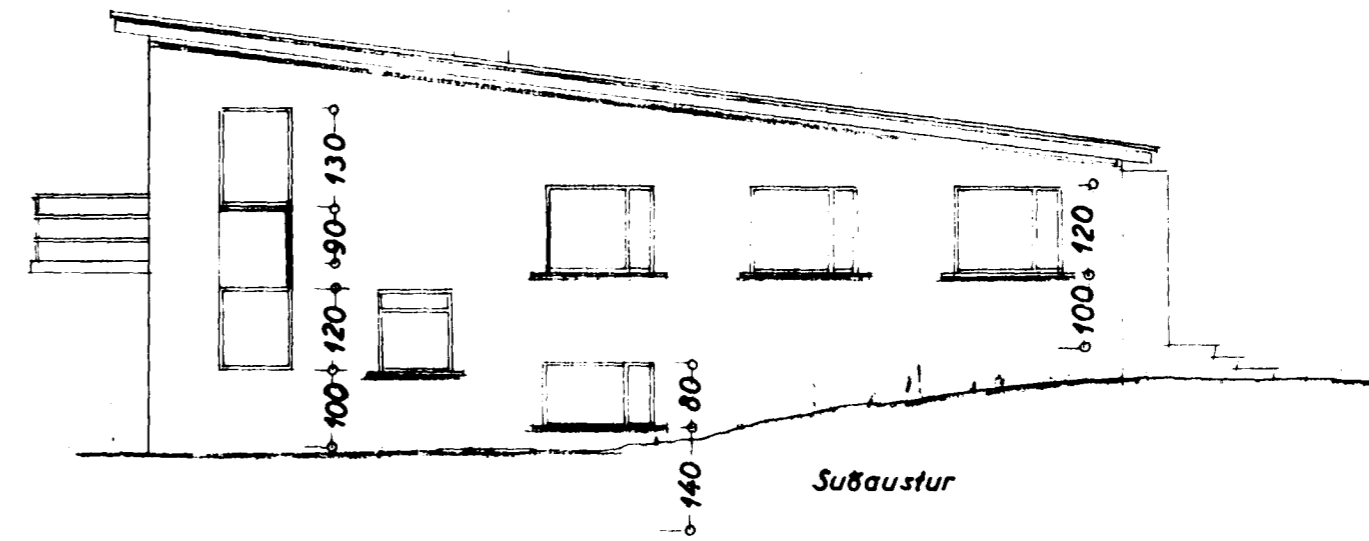

Norðvestur

Norðaustur

Samþykkt á fundi bygginga-  
nefndar þ. 7/6 1967

BYGGINGAFLITRÚINN  
*Ólafur S. Sönn*  
HAFNARFIRÐI

STÆRD:

Lóð 723,00 m<sup>2</sup>

Hús 159,34 m<sup>2</sup>

ibúð 540,0 m<sup>3</sup>

bilg. 101,0 m<sup>3</sup>

samtals 641,0 m<sup>3</sup>

Snið: A-A

Suðvestur

Suðaustur

Somp. br. *Sönn*

LYNGHVAMMUR NR. 4  
BREYTING  
júli '67

Óllit } 1:100  
Grunnmyndir }  
Snið }  
Afstöðumynd 1:1000