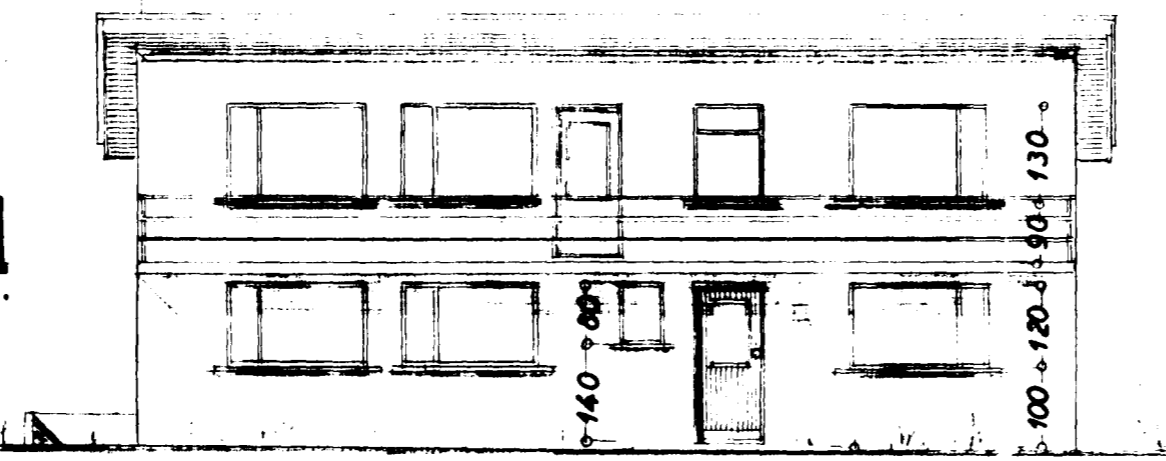

Norðvestur

Norðaustur

Samþykkt á fundi bygginga-  
nefndar þ. 7/6 1967

BYGGINGAFLITRÚINN  
*Ólafur S. Sönn*  
HAFNARFIRÐI

STÆRD:

Lóð 723,00 m<sup>2</sup>

Hús 159,34 m<sup>2</sup>

ibúð 540,0 m<sup>3</sup>

bilg. 101,0 m<sup>3</sup>

samtals 641,0 m<sup>3</sup>

Snið: A-A

Suðvestur

Suðaustur

Somp. br. *Sönn*

LYNGHVAMMUR NR. 4  
BREYTING  
júli '67

Óllit } 1:100  
Grunnmyndir }  
Snið }  
Afstöðumynd 1:1000