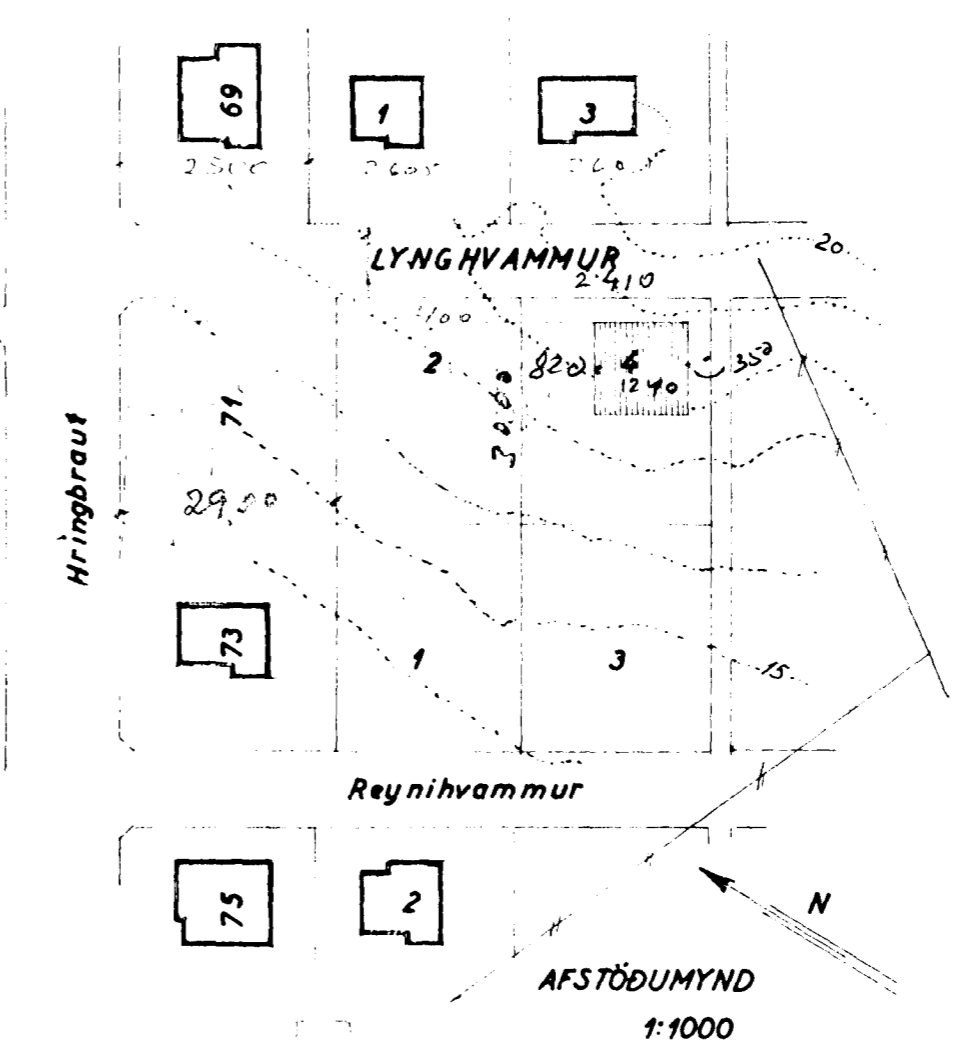

Norðvestur

Norðaustur

Samþykkt á fundi bygginga-  
nefndar þ. 7/6 1967

BYGGINGAFLITRÚINN  
*Ólafur S. Sönn*  
HAFNARFIRÐI

STÆRD:

Lóð 723,00 m<sup>2</sup>

Hús 159,34 m<sup>2</sup>

ibúð 540,0 m<sup>3</sup>

bilg. 101,0 m<sup>3</sup>

samtals 641,0 m<sup>3</sup>

Snið: A-A

Suðvestur

Suðaustur

Somp. br. *Sönn*

LYNGHVAMMUR NR. 4  
BREYTING  
júli '67

Óllit } 1:100  
Grunnmyndir }  
Snið }  
Afstöðumynd 1:1000