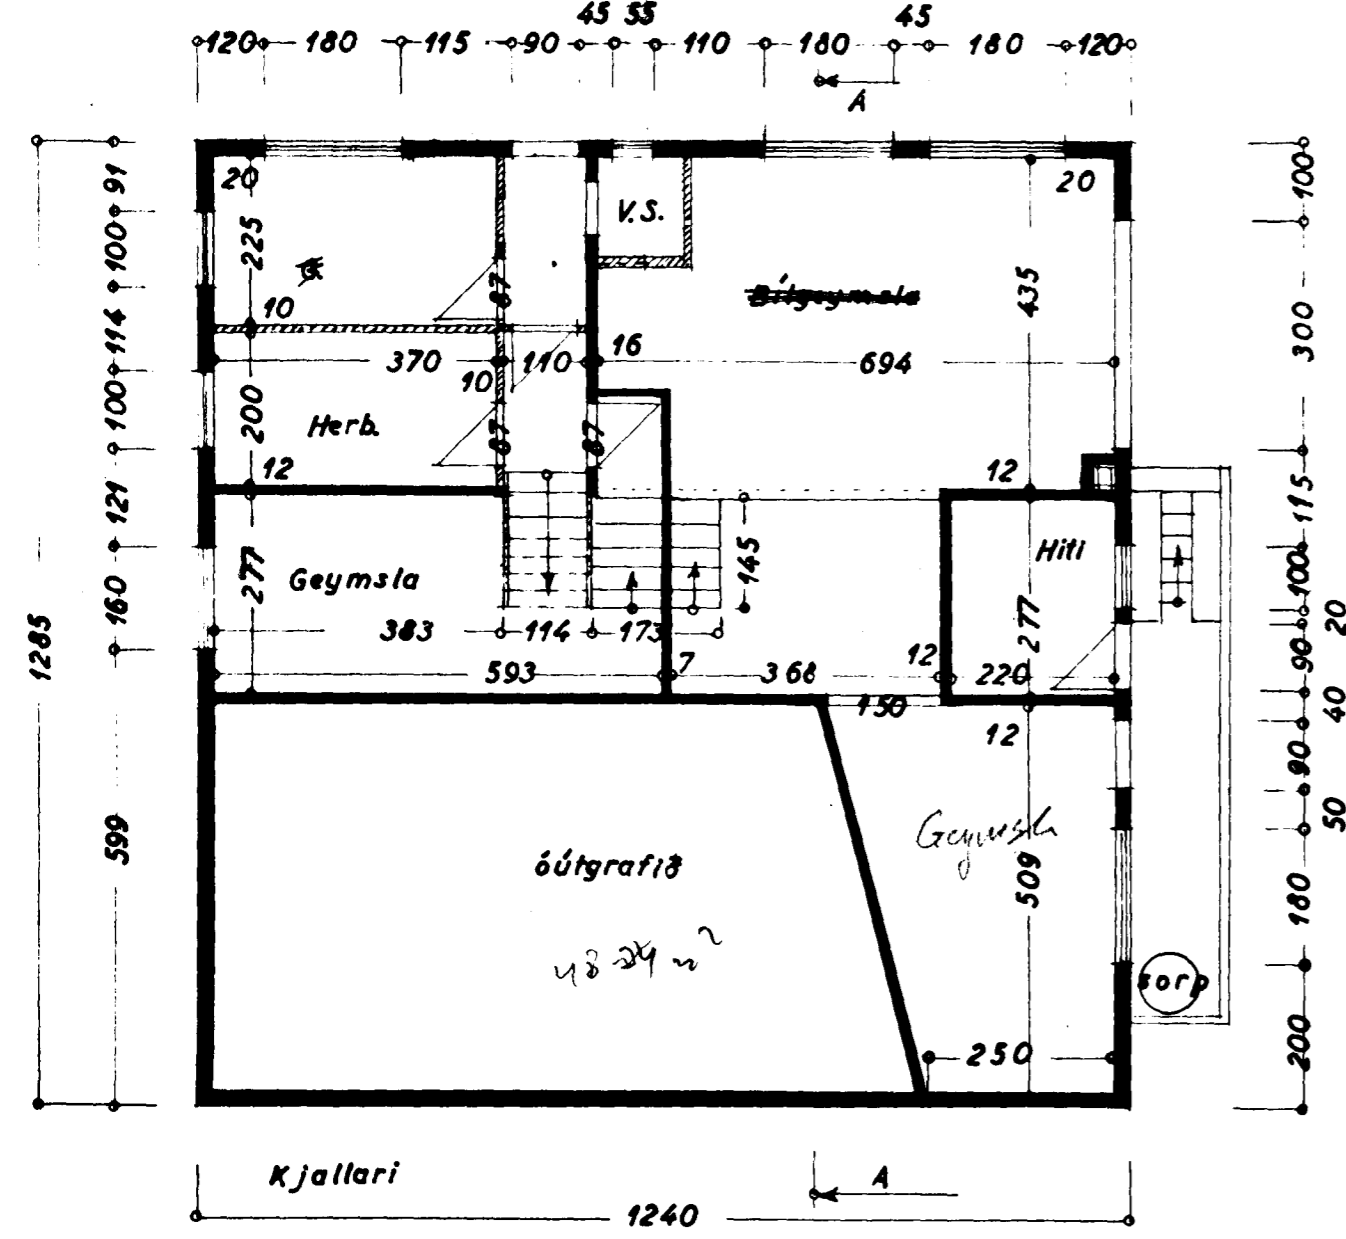

Norðvestur

Norðaustur

Samþykkt á fundi bygginga-  
nefndar þ. 7/6 1967

BYGGINGAFLITRÚINN  
*Ólafur S. Sönn*  
HAFNARFIRÐI

STÆRD:

Lóð 723,00 m<sup>2</sup>

Hús 159,34 m<sup>2</sup>

ibúð 540,0 m<sup>3</sup>

bilg. 101,0 m<sup>3</sup>

samtals 641,0 m<sup>3</sup>

Snið: A-A

Suðvestur

Suðaustur

Somp. br. *Sönn*

LYNGHVAMMUR NR. 4  
BREYTING  
júli '67

Óllit } 1:100  
Grunnmyndir }  
Snið }  
Afstöðumynd 1:1000