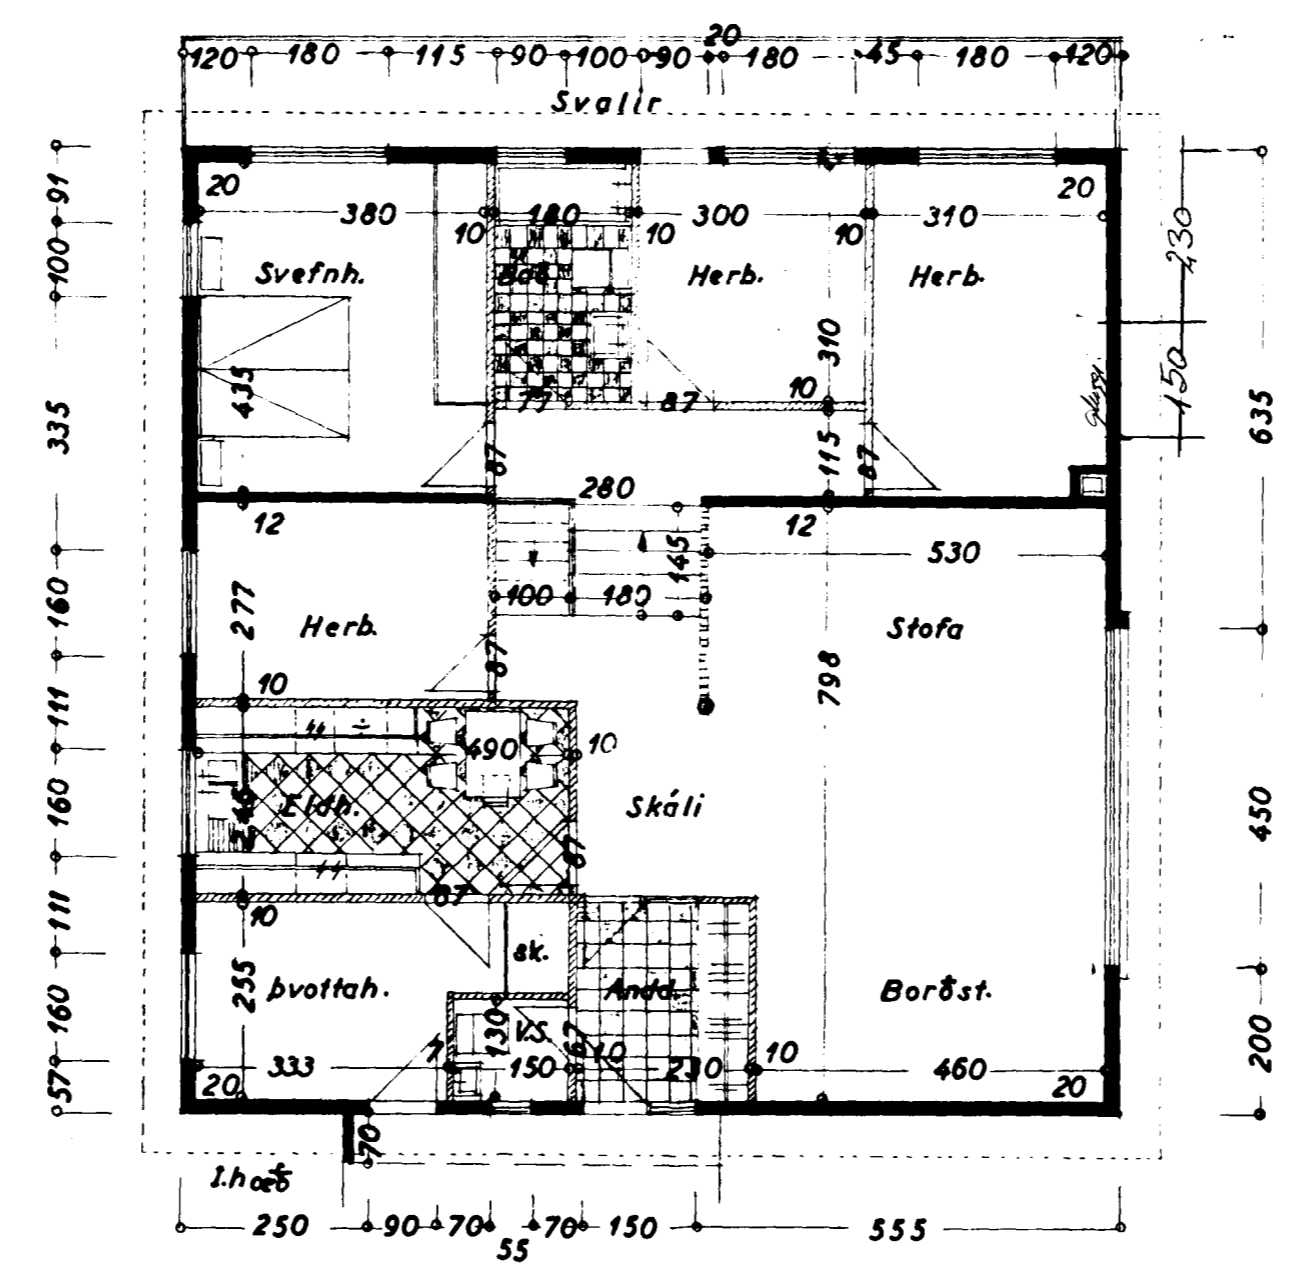

Norðvestur

Norðaustur

Samþykkt á fundi bygginga-  
nefndar þ. 7/6 1967

BYGGINGAFLITRÚINN  
*Ólafur S. Sönn*  
HAFNARFIRÐI

STÆRD:

Lóð 723,00 m<sup>2</sup>

Hús 159,34 m<sup>2</sup>

ibúð 540,0 m<sup>3</sup>

bilg. 101,0 m<sup>3</sup>

samtals 641,0 m<sup>3</sup>

Snið: A-A

Suðvestur

Suðaustur

Somp. br. *Sönn*

LYNGHVAMMUR NR. 4  
BREYTING  
júli '67

Óllit } 1:100  
Grunnmyndir }  
Snið }  
Afstöðumynd 1:1000