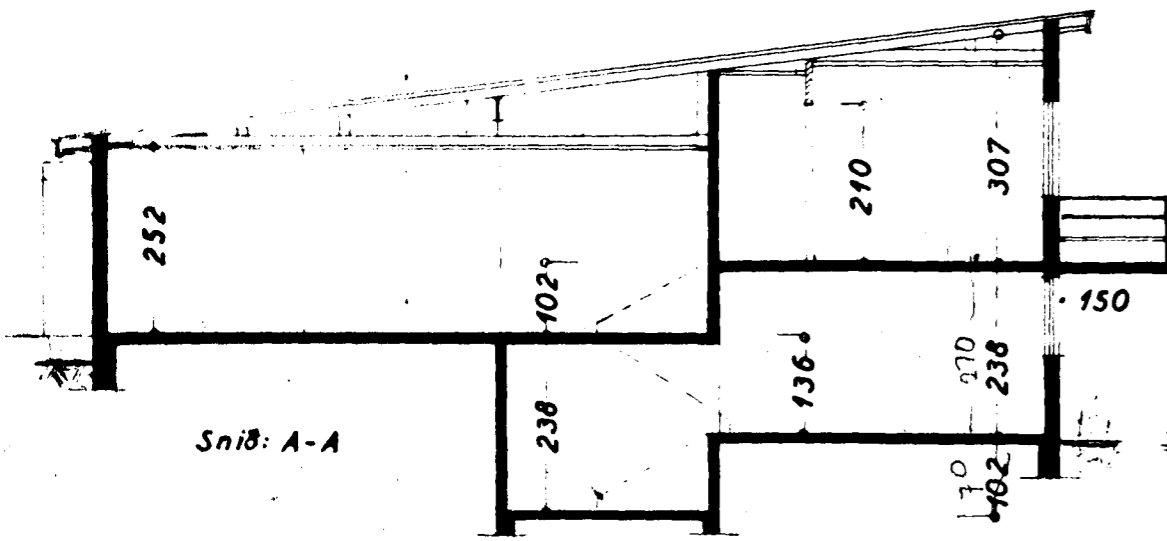

Norðvestur

Norðaustur

Samþykkt á fundi bygginga-  
nefndar þ. 7/6 1967

BYGGINGAFLITRÚINN  
*Ólafur S. Sönn*  
HAFNARFIRÐI

STÆRD:

Lóð 723,00 m<sup>2</sup>

Hús 159,34 m<sup>2</sup>

ibúð 540,0 m<sup>3</sup>

bilg. 101,0 m<sup>3</sup>

samtals 641,0 m<sup>3</sup>

Snið: A-A

Suðvestur

Suðaustur

Somp. br. *Sönn*

LYNGHVAMMUR NR. 4  
BREYTING  
júli '67

Óllit } 1:100  
Grunnmyndir }  
Snið }  
Afstöðumynd 1:1000