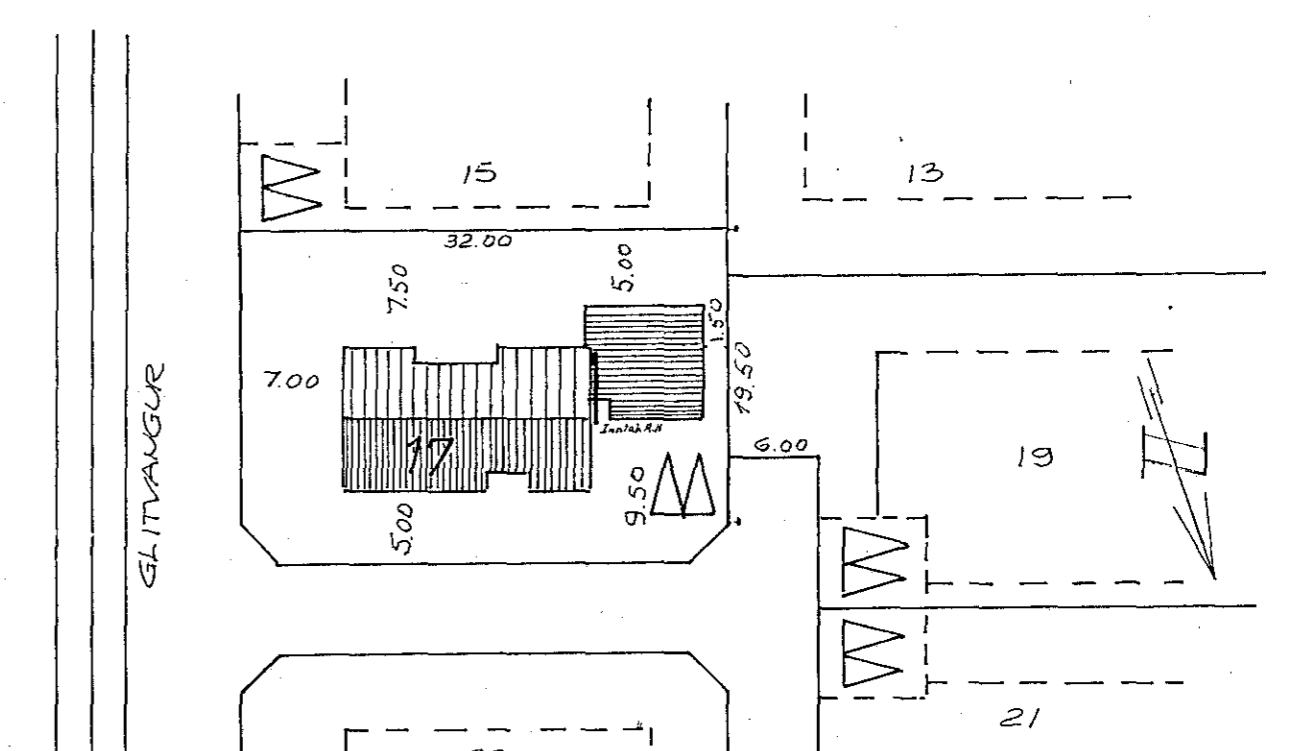

SNID. M: 1:100

AFSTÖÐUMYND. M: 1:500

| | | | |
|-------------------------------------|--------------------------------------|----------------------------|--------------|
| 2 | | RAFAFLsvf S:53522 og 28022 | |
| Teiknað af: Jóni Þór Guðmundsson | GLITVANGUR 17 | | Mkv. ✓ |
| | EINLÍNEMYNDIR AFSTÖÐUMYND SNID | | Dags. 18/178 |
| | | | Samp. |
| | | | BL2AF2 |