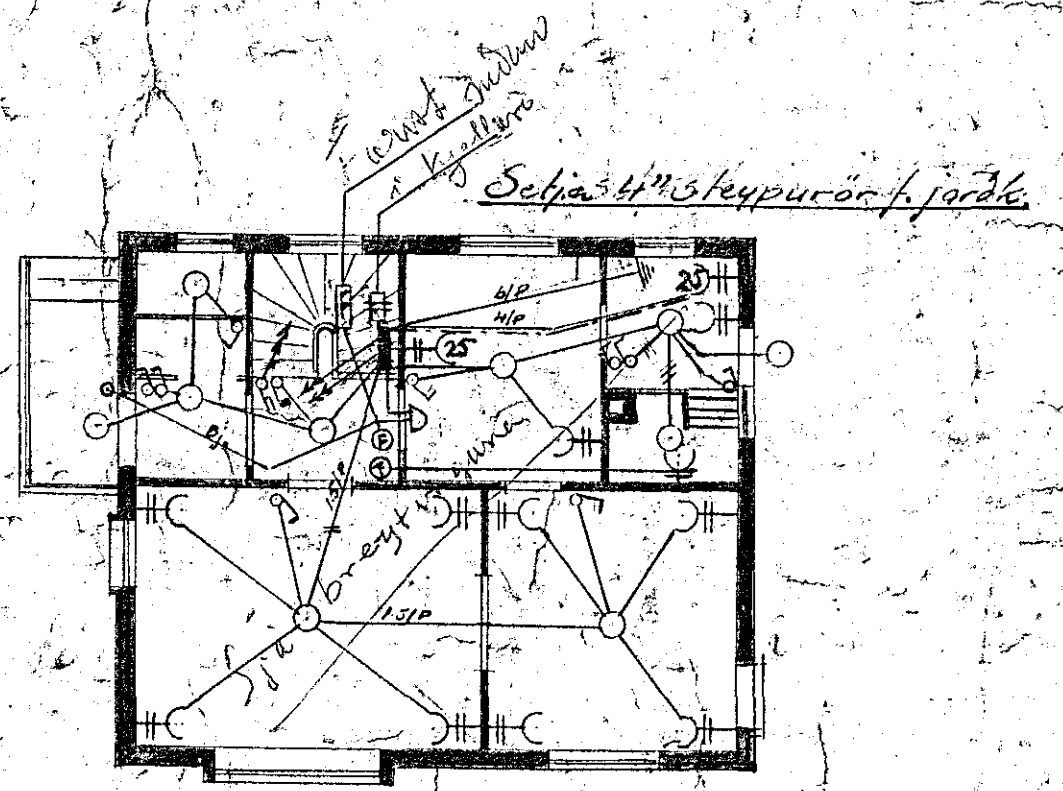

Raforka. Vesturgölu 2. Sími 80946.	
Rafhlögn	1:100
	No. 211.
	Rek. 13.59 Gist. 7.59