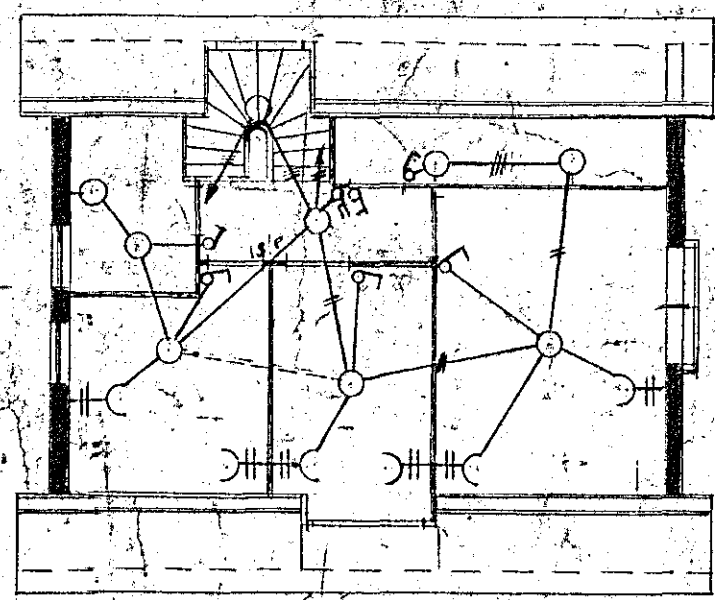

Raforka. Vesturgölu 2. Sími 80946.	
Rafhlögn	1:100
	No. 211.
	Rek. 13.59 Gist. 7.59