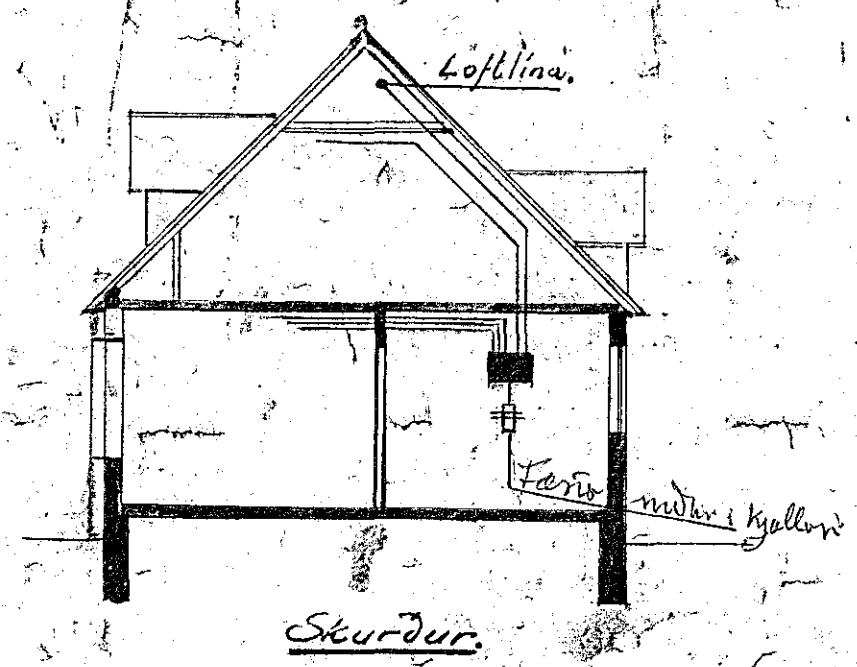

Smáhús, gerð Guttorms Andrëssonar  
Rafhlögn 1:100

Húsvetta nr. 1397 Teikning nr. 561  
Samþykkt þ. 15. Okt - 1936  
F.ö. RAFVEITU HAFNARHJARDAR

Umstjórnarmaður rafhlagna

Töflukassi:  
2 stk. Rör 1"  
3 " " 3/4"  
5 " " 5/8"

Ath.  
Möguleikar eru á að selja:  
a) óbeina lýsingu í dagstofu  
b) veggljós í dagstofu, hol  
og borðstofu.

Raforka. Vesturgölu 2. Sími 80946.	
Rafhlögn	1:100
	No. 211.
	Rek. 13.59 Gist. 7.59