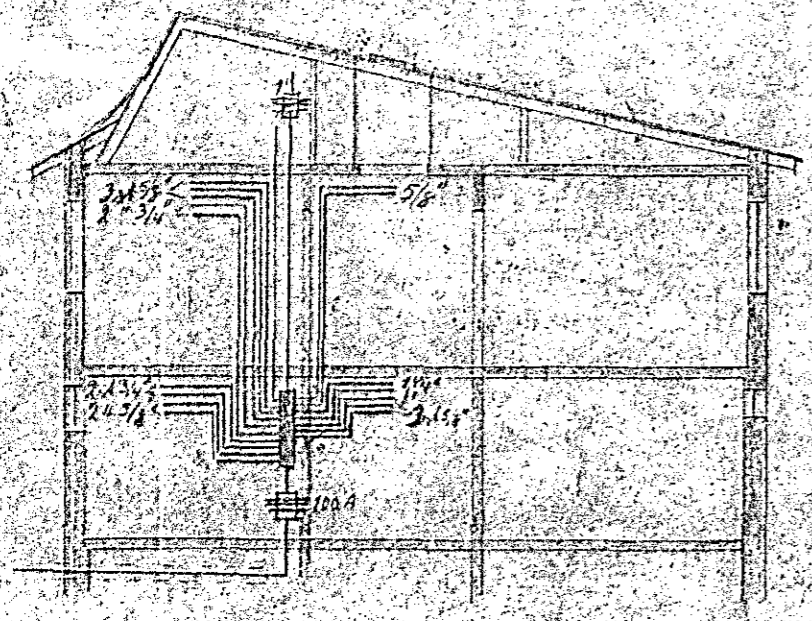

Húsveita nr. 1402, Teikning nr. 567

Samþykkt þ. 9. nov. 1956

F.h. RAÐVEITU-MAÐNARHJARDAR

Kristján Þorláksson
Umráðgjafi

I hæð 567 B)

Mosabáð no 8

Rafloagn 1:100

Arnú Þorláksson 5/11/56