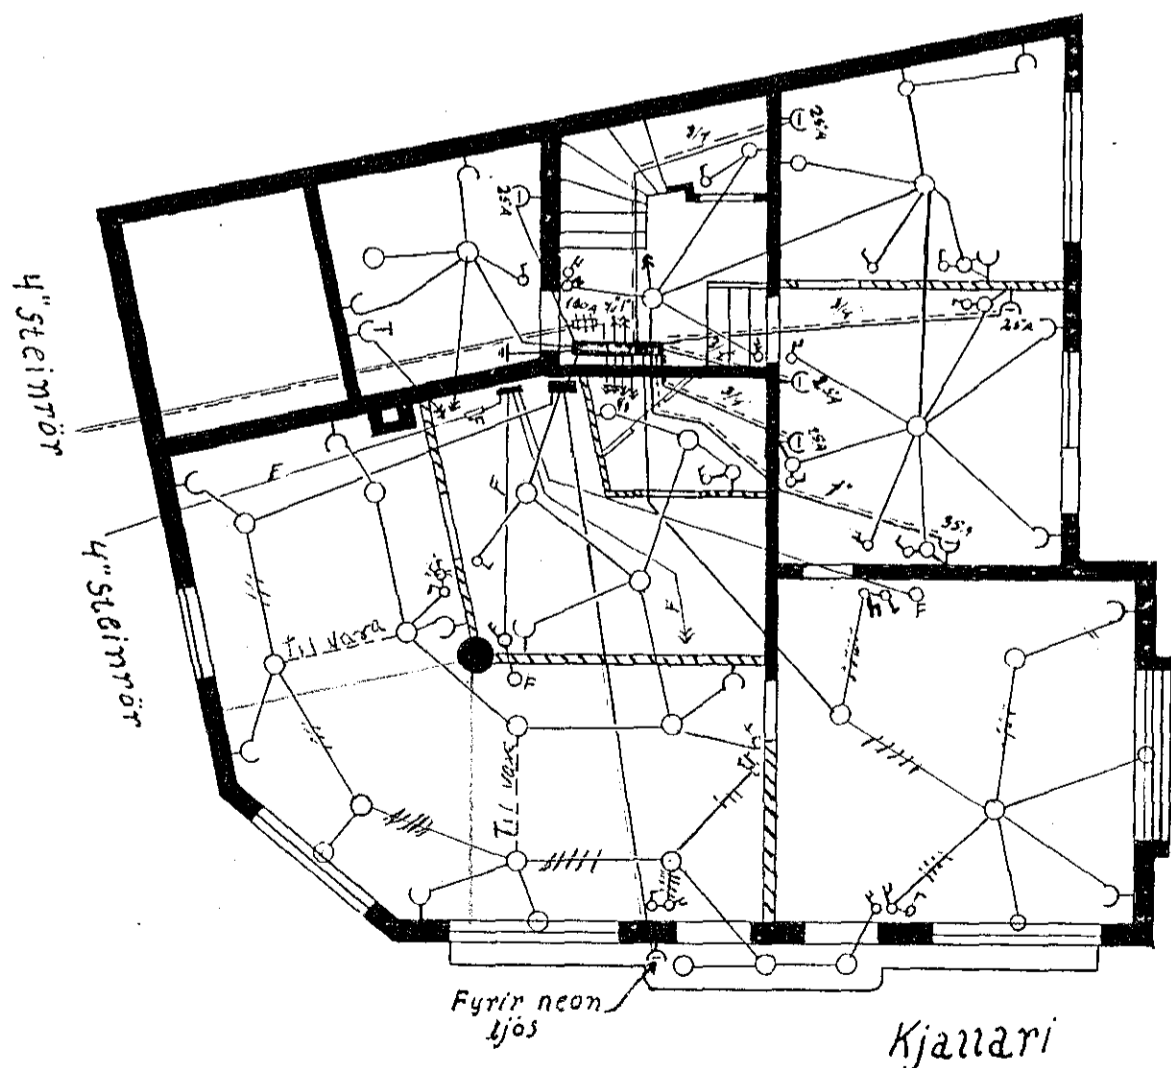

1. Hæð

Skurður

Kjannari

ÖRZ.-

Rafloagn í húsið	1:100
Reykjavíkurveg 16 og	Rvk. 1/2 '56
Alfaskeld	Sinn Skrifstofa