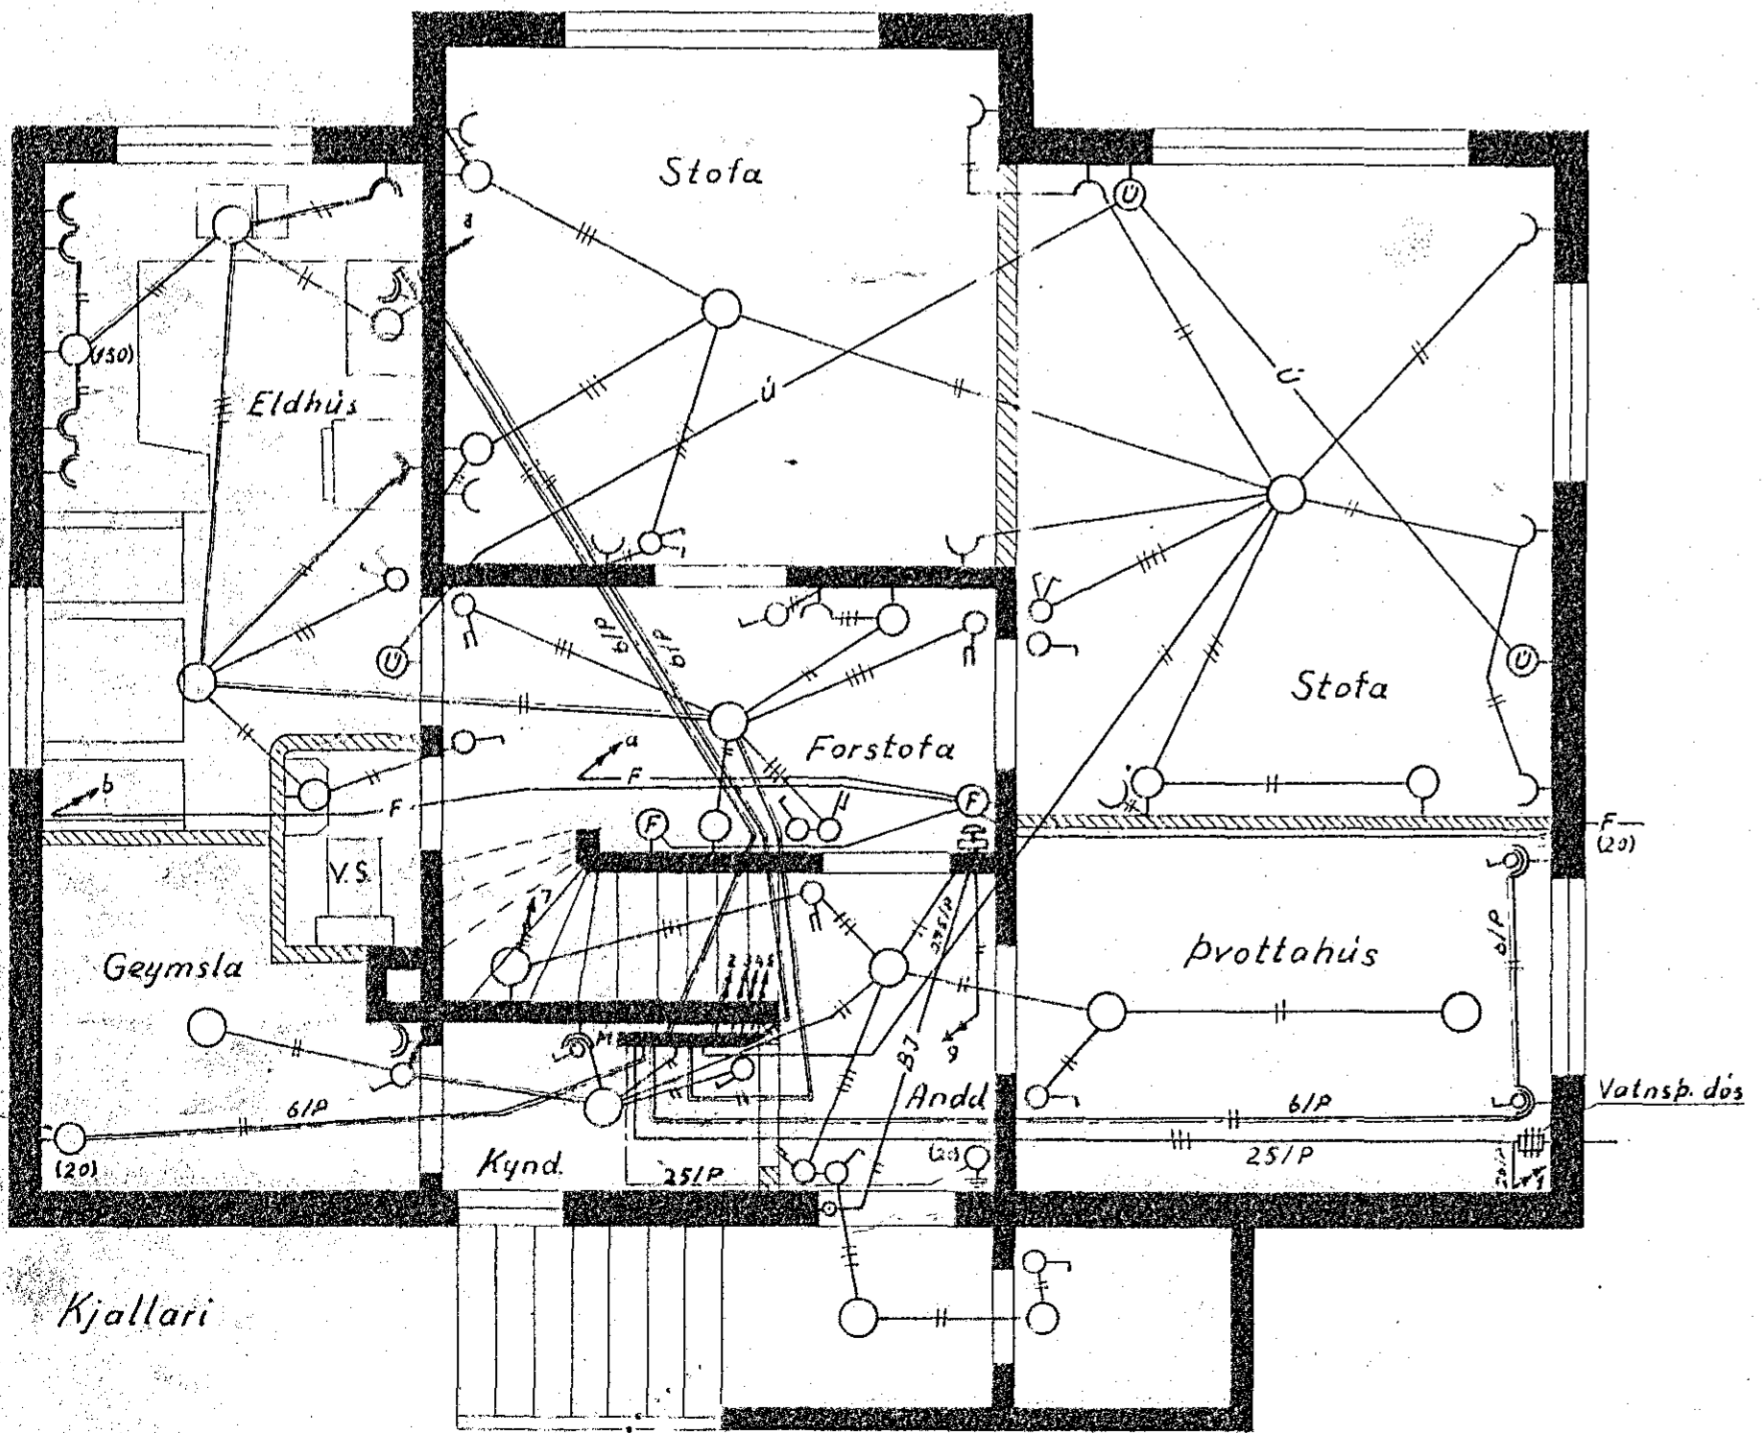

Rishæð

2. Hæð

Hæð frá gólfi í cm:  
 Tenglar: 20  
 Rotar: 120  
 Veggjös i eldhúsi: 150  
 " i baði: 190  
 " önnur: 165  
 Tenglar í þvottahúsi, geymslu  
 og kyndingarherbergi: 100  
 Útvarps- og símadósir: 20  
 Ömerktar lagnir eru 1,5/P  
 Tölur í sviga tákna hæð frá gólfi

Rafhlögn KINN  
 í húsnr 7 við Stekkjabraut  
 Guðli Jónsson, MVFI, MRVFI  
 M 1:50 Reykjavík, 19/5 '56