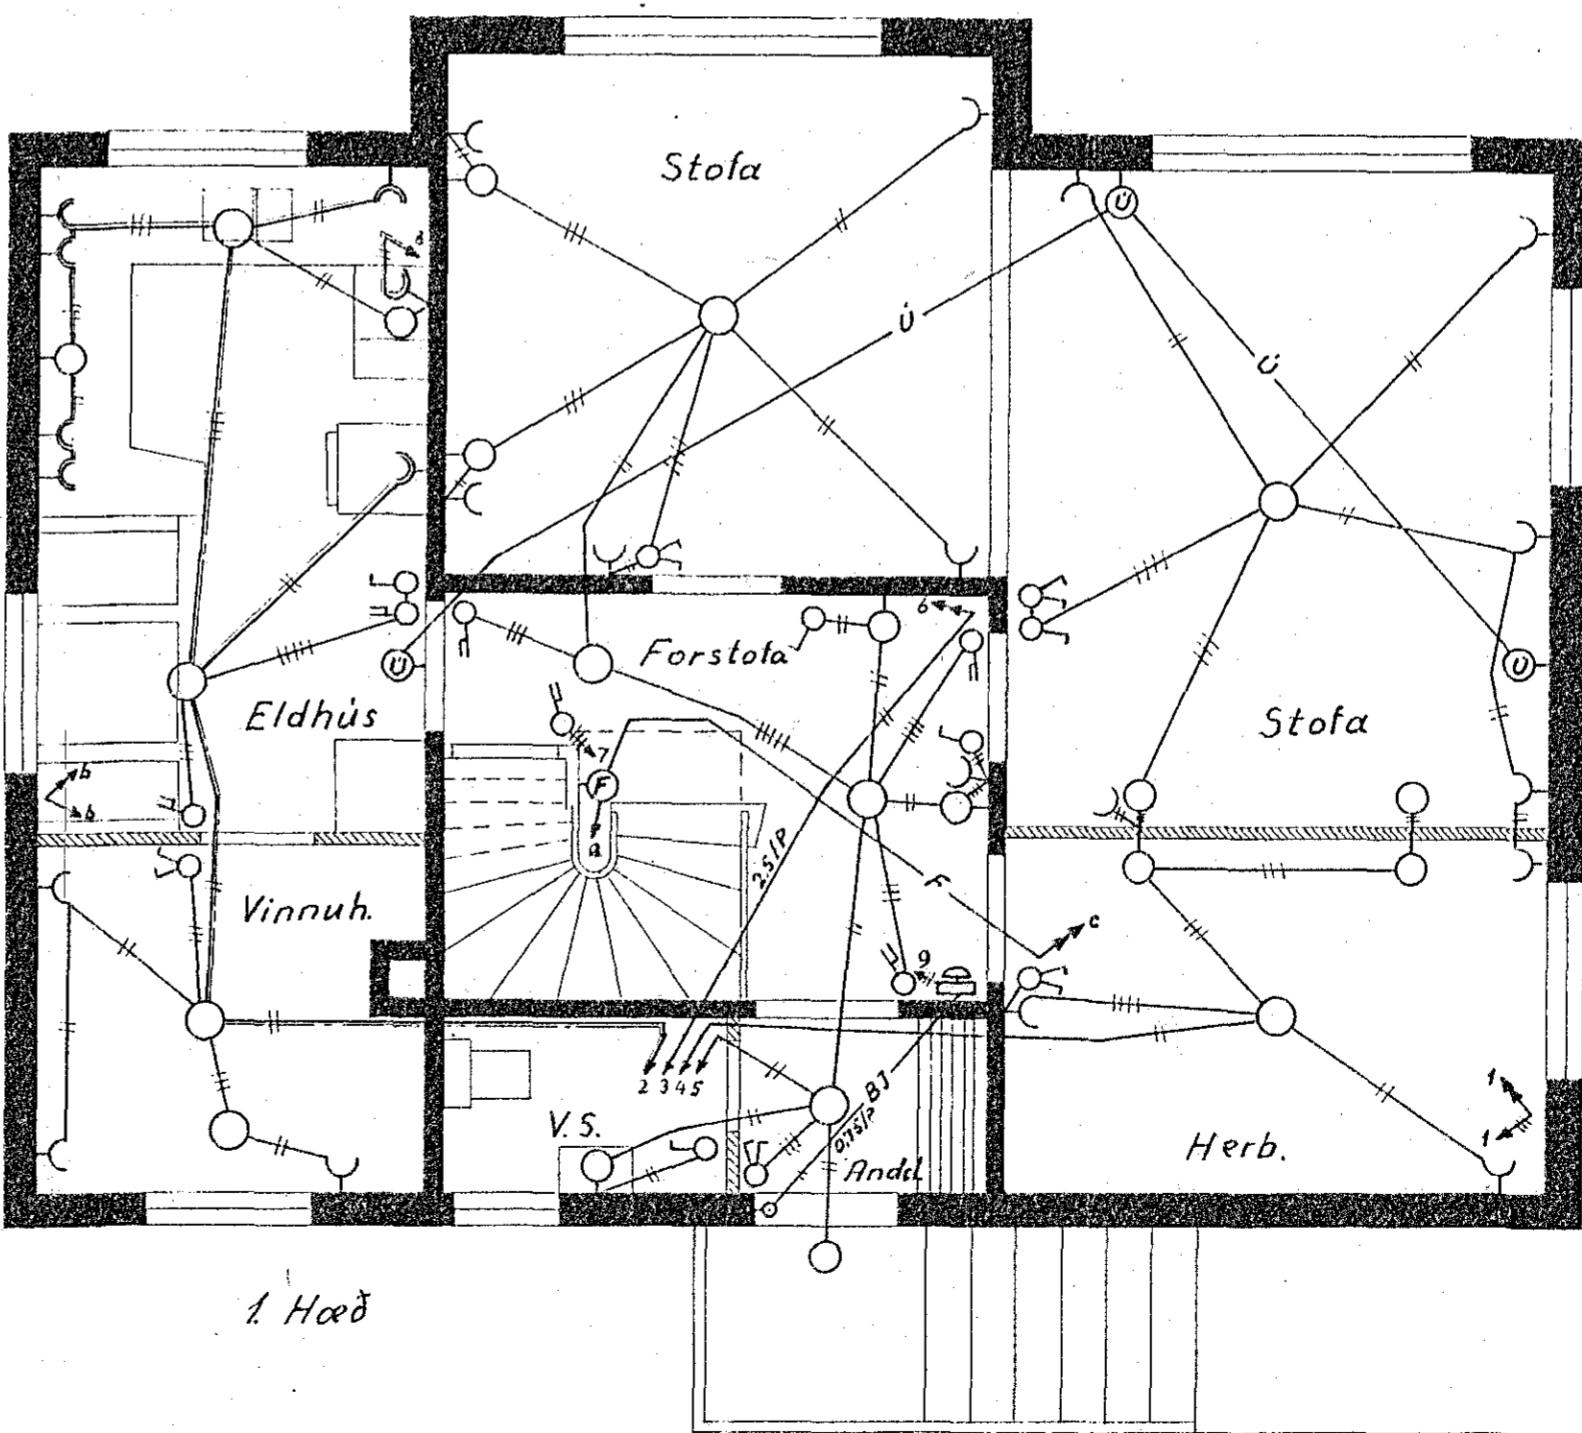

Rishæð

2. Hæð

Hæð frá gólfi í cm:  
 Tenglar: 20  
 Rotar: 120  
 Veggjös i eldhúsi: 150  
 " i baði: 190  
 " önnur: 165  
 Tenglar í þvottahúsi, geymslu  
 og kyndingarherbergi: 100  
 Útvarps- og símadósir: 20  
 Ömerktar lagnir eru 1,5/P  
 Tölur í sviga tákna hæð frá gólfi

Rafhlögn KINN  
 í húsnr 7 við Stekkjabraut  
 Guðli Jónsson, MVFI, MRVFI  
 M 1:50 Reykjavík, 19/5 '56