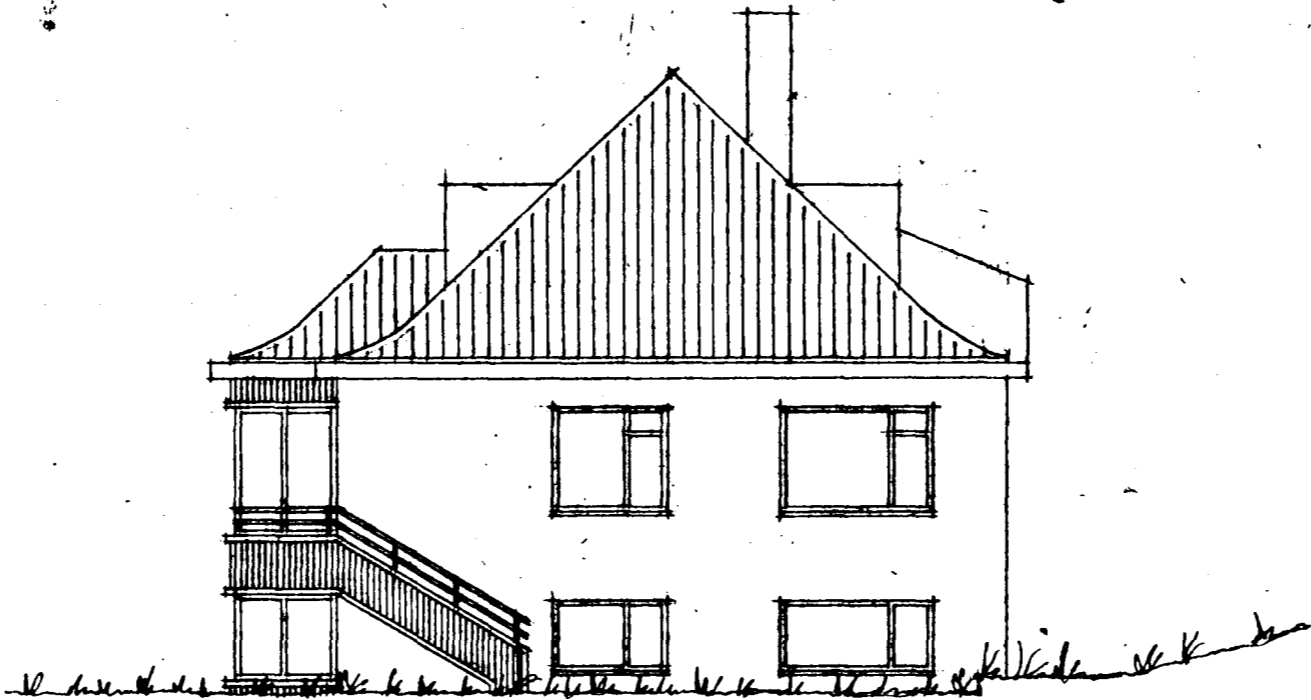

Hús við Mánastíg í Hafnarfirði.
Mál 1:100.

5910-0060.01

Vesturgaffl

Austurgaffl

Suðurlíð

Norðurlíð

Mánastígur

Húsið 129,777 m²

Alfaskeið

Afstöðunynd 1:500

Sneiðing

1. hæð 129,777 m²

Kjallari

Stofugluggi 1:20

Þakhoð

Þykki, 8. 5. 1941
V. nr. 416 7. nr. 123
Mál 1:100
Haldórson
Mortan Sigurðsson
Arkitektar
Carb. tætti 16
Sími 6076