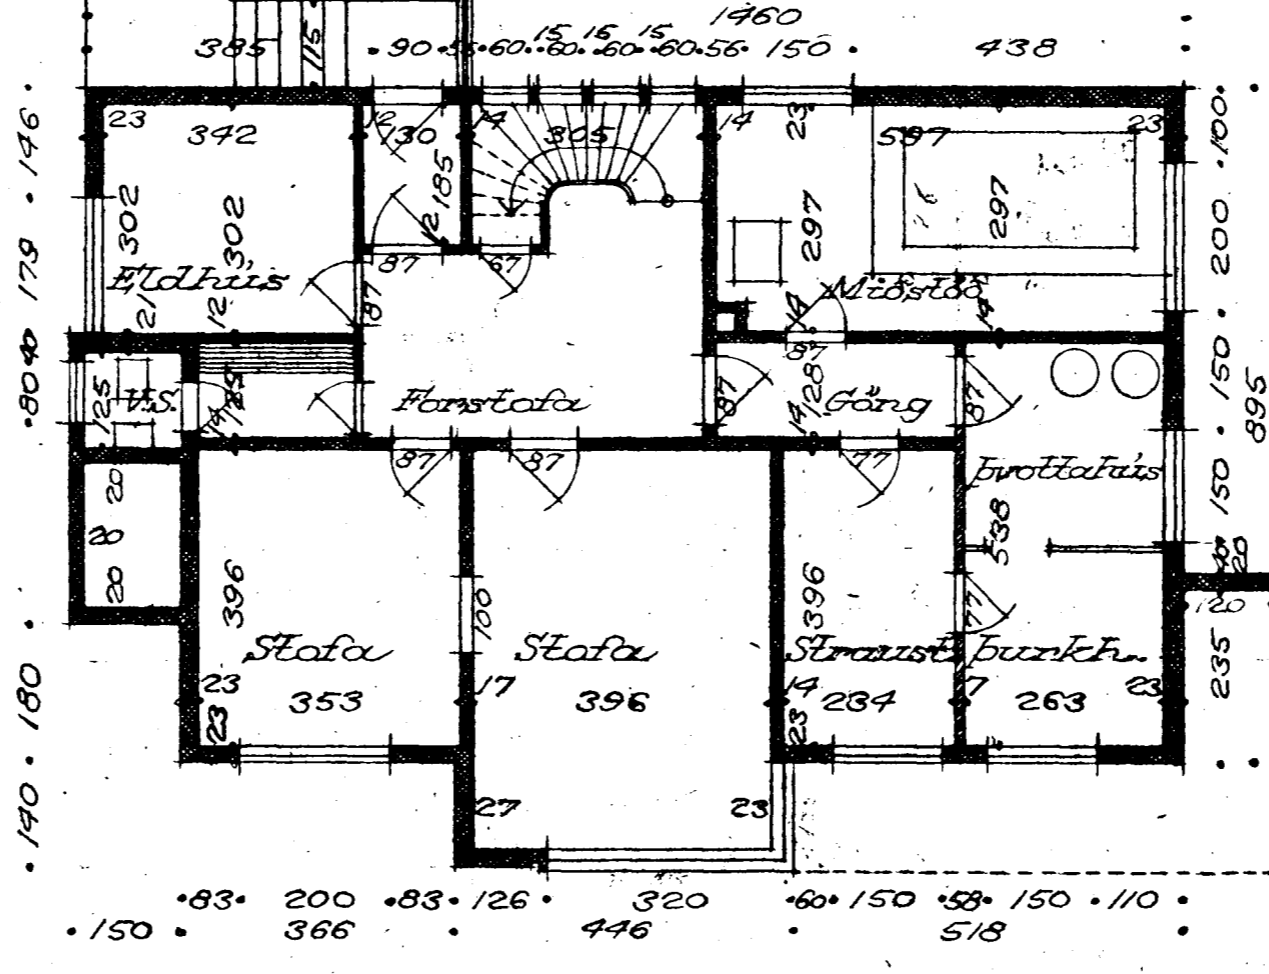

Hús við Mánastíg í Hafnarfirði.
Mál 1:100.

5910-0060.01

Vesturgaffl

Austurgaffl

Suðurlíð

Norðurlíð

Mánastígur

Húsið 129,777 m²

Alfaskeið

Afstöðunynd 1:500

Sneiðing

1. hæð 129,777 m²

Kjallari

Stofugluggi 1:20

Þakhoð

Þykki, 8. 5. 1941
V. nr. 416 7. nr. 123
Mál 1:100
Haldórson
Mortan Sigurðsson
Arkitektar
Carb. tætti 16
Sími 6076