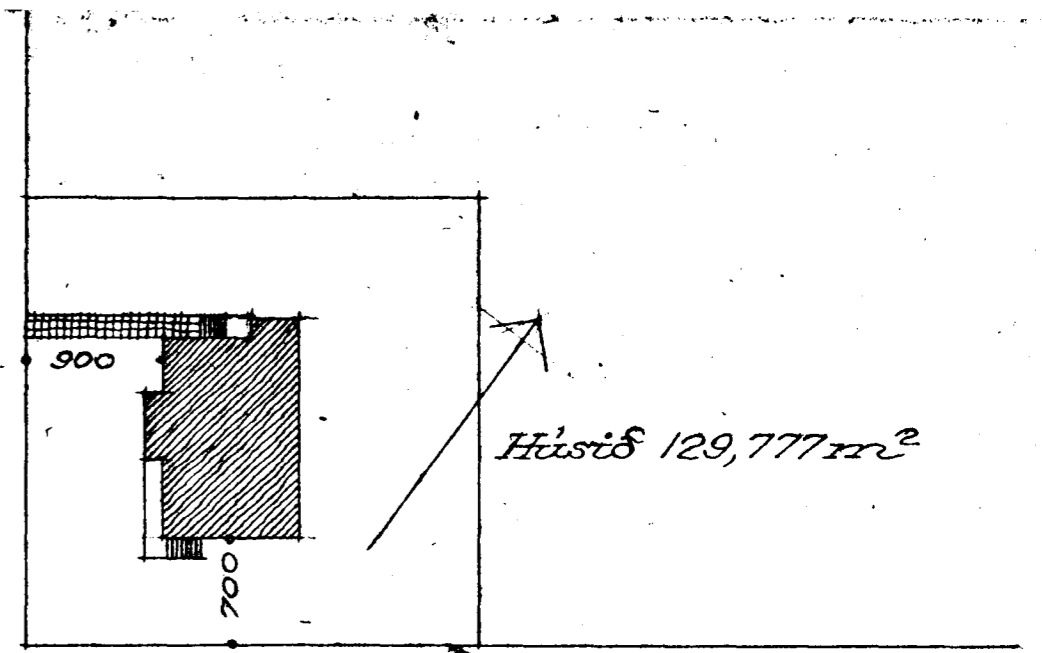

Hús við Mánastíg í Hafnarfirði.
Mál 1:100.

5910-0060.01

Vesturgaffl

Austurgaffl

Suðurlíð

Norðurlíð

Mánastígur

Húsið 129,777 m²

Alfaskeið

Afstöðunynd 1:500

Sneiðing

1. hæð 129,777 m²

Kjallari

Stofugluggi 1:20

Þakhoð

Þykki, 8. 5. 1941
V. nr. 416 7. nr. 123
Mál 1:100
Haldórson
Mortan Sigurðsson
Arkitektar
Carb. tætti 16
Sími 6076