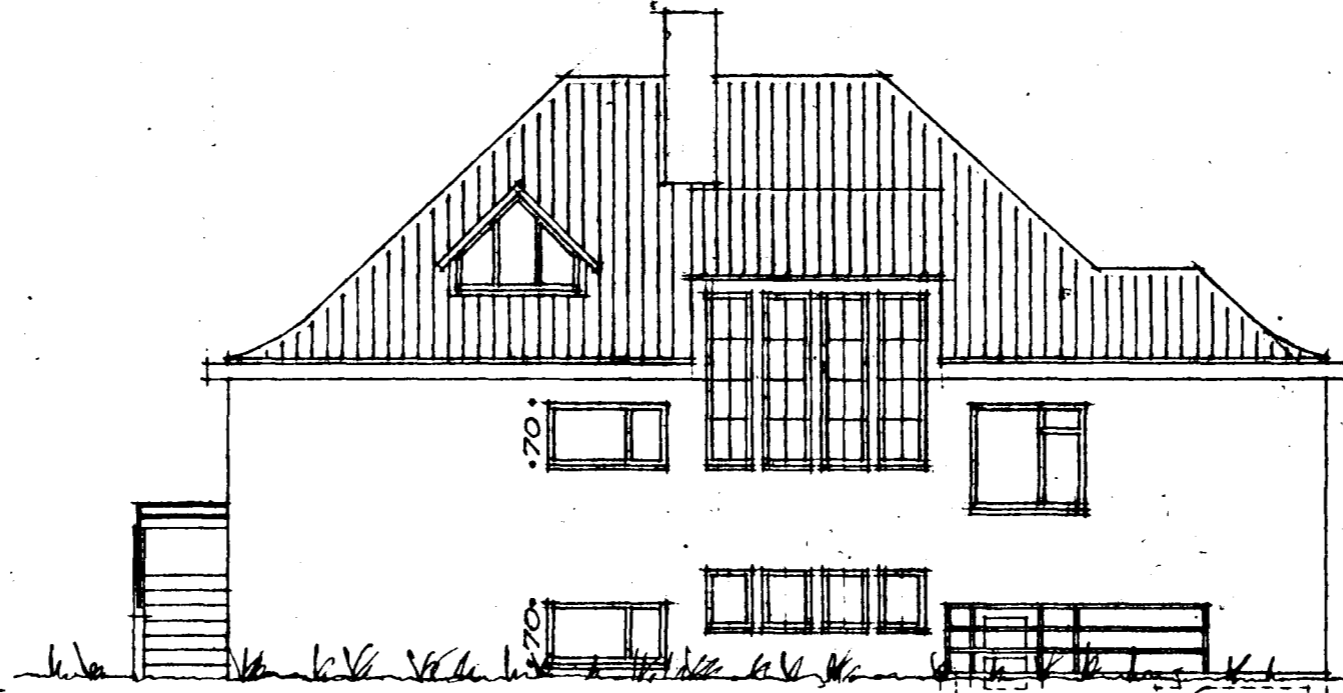

Hús við Mánastíg í Hafnarfirði.
Mál 1:100.

5910-0060.01

Vesturgaffl

Austurgaffl

Suðurlíð

Norðurlíð

Mánastígur

Húsið 129,777 m²

Alfaskeið

Afstöðunynd 1:500

Sneiðing

1. hæð 129,777 m²

Kjallari

Stofugluggi 1:20

Þakhoð

Þykki, 8. 5. 1941
V. nr. 416 7. nr. 123
Mál 1:100
Haldórson
Mortan Sigurðsson
Arkitektar
Carb. tætti 16
Sími 6076