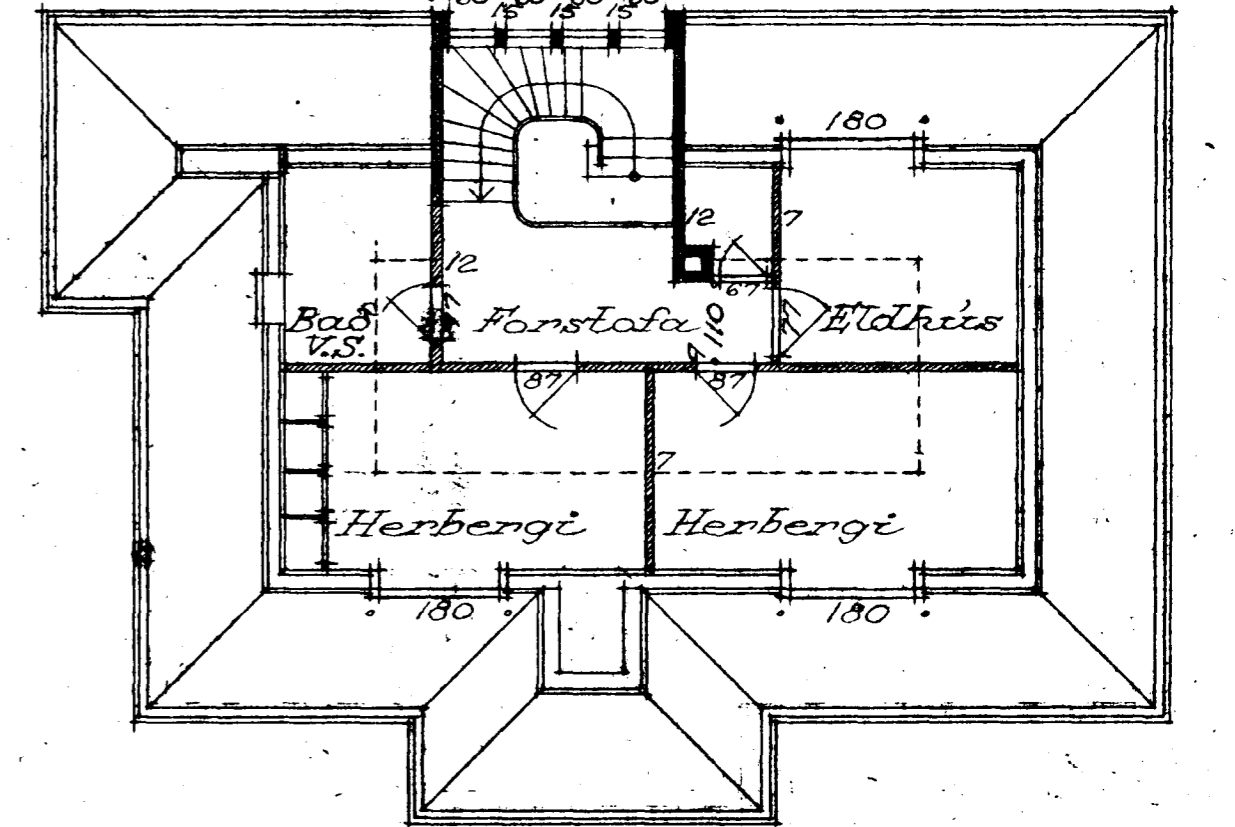

Alfaskeið

Afstöðunynd 1:500

Sneiðing

1. hæð 129,777 m²

Kjallari

Stofugluggi 1:20

Þakhoð

Þykki, 8. 5. 1941
V. nr. 416 7. nr. 123
Mál 1:100
Haldórson
Mortan Sigurðsson
Arkitektar
Carb. tætti 16
Sími 6076