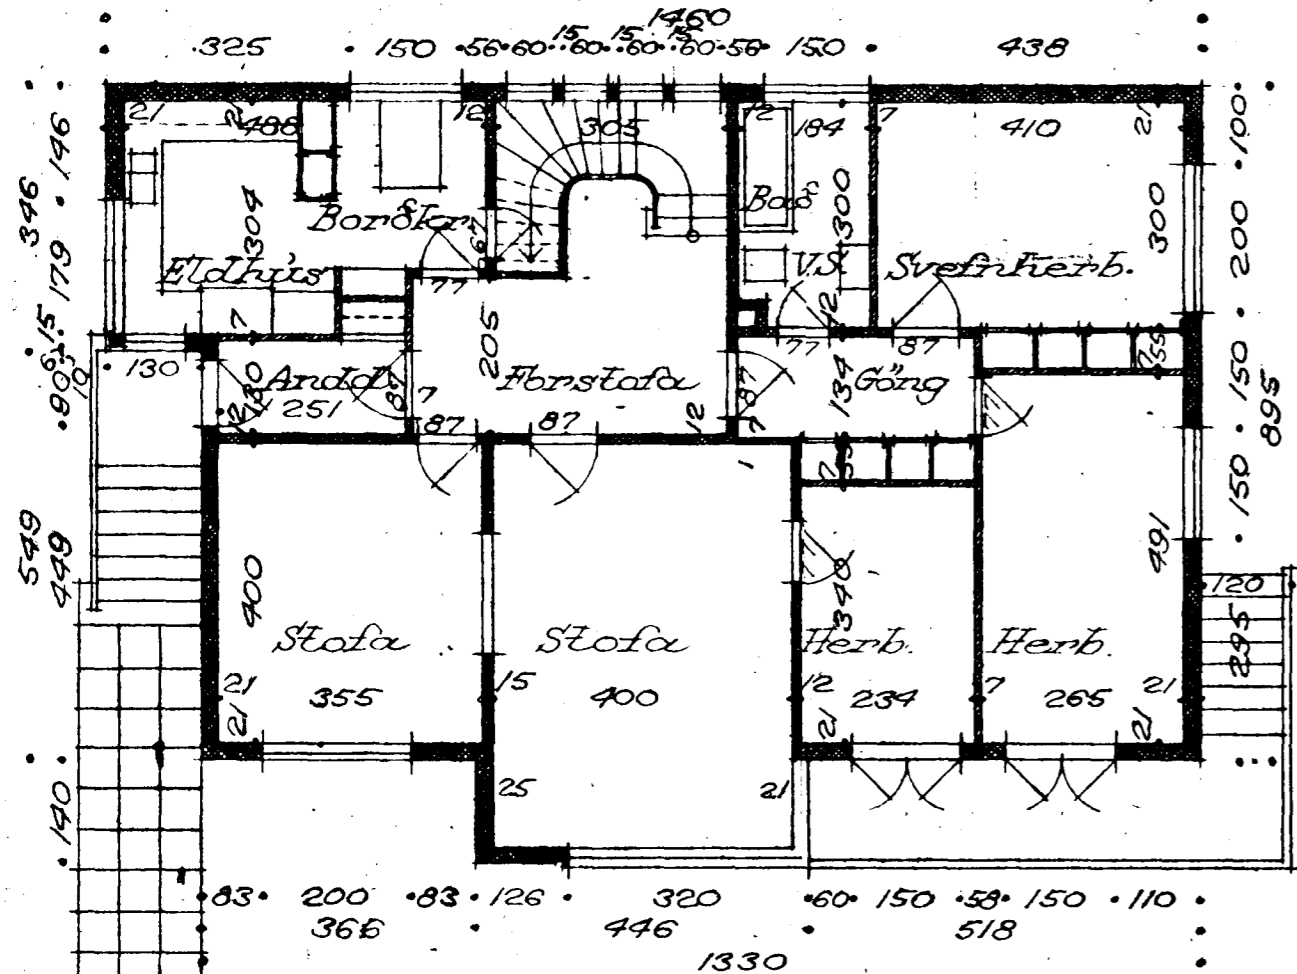

Hús við Mánastíg í Hafnarfirði.
Mál 1:100.

5910-0060.01

Vesturgaffl

Austurgaffl

Suðurlíð

Norðurlíð

Mánastígur

Húsið 129,777 m²

Alfaskeið

Afstöðunynd 1:500

Sneiðing

1. hæð 129,777 m²

Kjallari

Stofugluggi 1:20

Þakhoð

Þykki, 8. 5. 1941
V. nr. 416 7. nr. 123
Mál 1:100
Haldórson
Mortan Sigurðsson
Arkitektar
Carb. tætti 16
Sími 6076