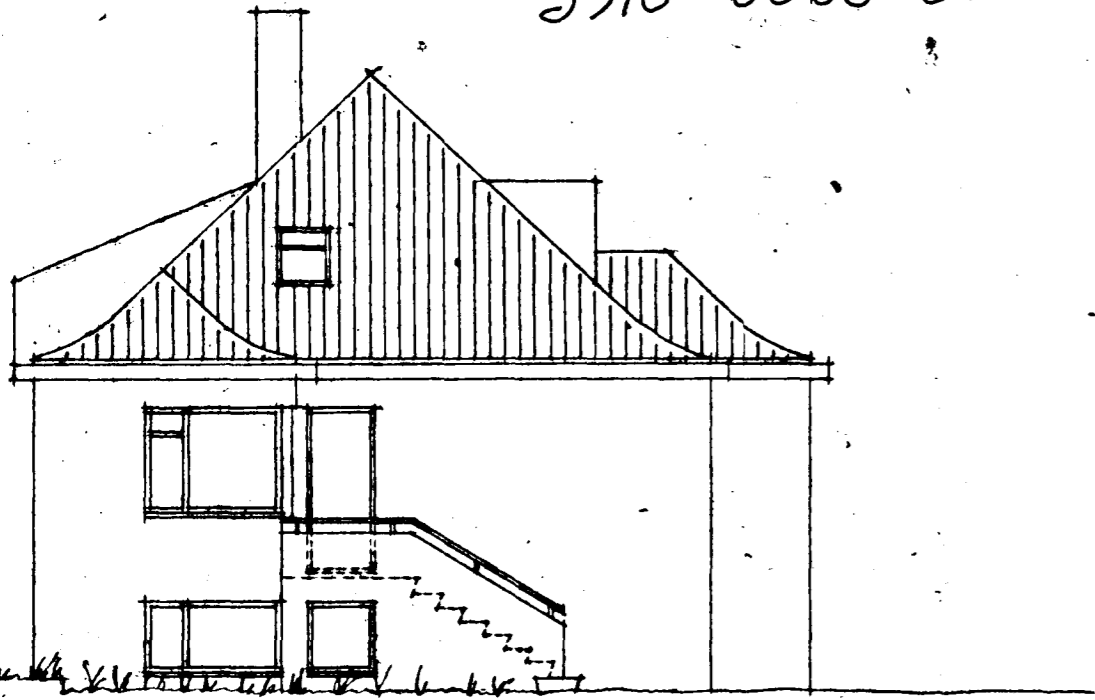

Hús við Mánastíg í Hafnarfirði.
Mál 1:100.

5910-0060.01

Vesturgaffl

Austurgaffl

Suðurlíð

Norðurlíð

Mánastígur

Húsið 129,777 m²

Alfaskeið

Afstöðunynd 1:500

Sneiðing

1. hæð 129,777 m²

Kjallari

Stofugluggi 1:20

Þakhoð

Þykki, 8. 5. 1941
V. nr. 416 7. nr. 123
Mál 1:100
Haldórson
Mortan Sigurðsson
Arkitektar
Carb. tætti 16
Sími 6076