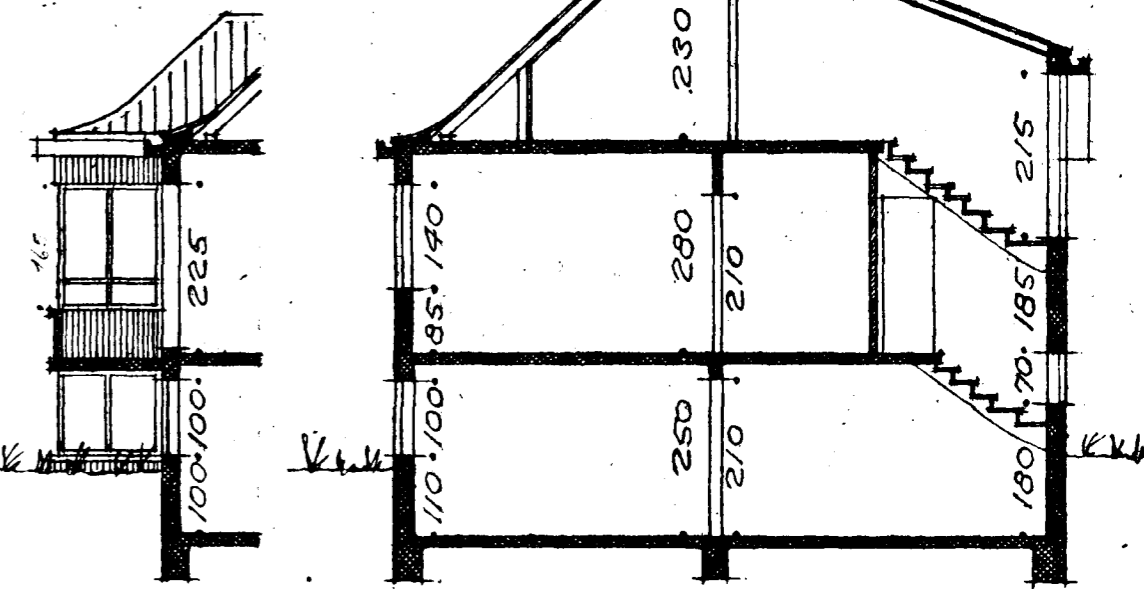

Hús við Mánastíg í Hafnarfirði.
Mál 1:100.

5910-0060.01

Vesturgaffl

Austurgaffl

Suðurlíð

Norðurlíð

Mánastígur

Húsið 129,777 m²

Alfaskeið

Afstöðunynd 1:500

Sneiðing

1. hæð 129,777 m²

Kjallari

Stofugluggi 1:20

Þakhoð

Þykki, 8. 5. 1941
V. nr. 416 7. nr. 123
Mál 1:100
Haldórson
Mortan Sigurðsson
Arkitektar
Carb. tætti 16
Sími 6076