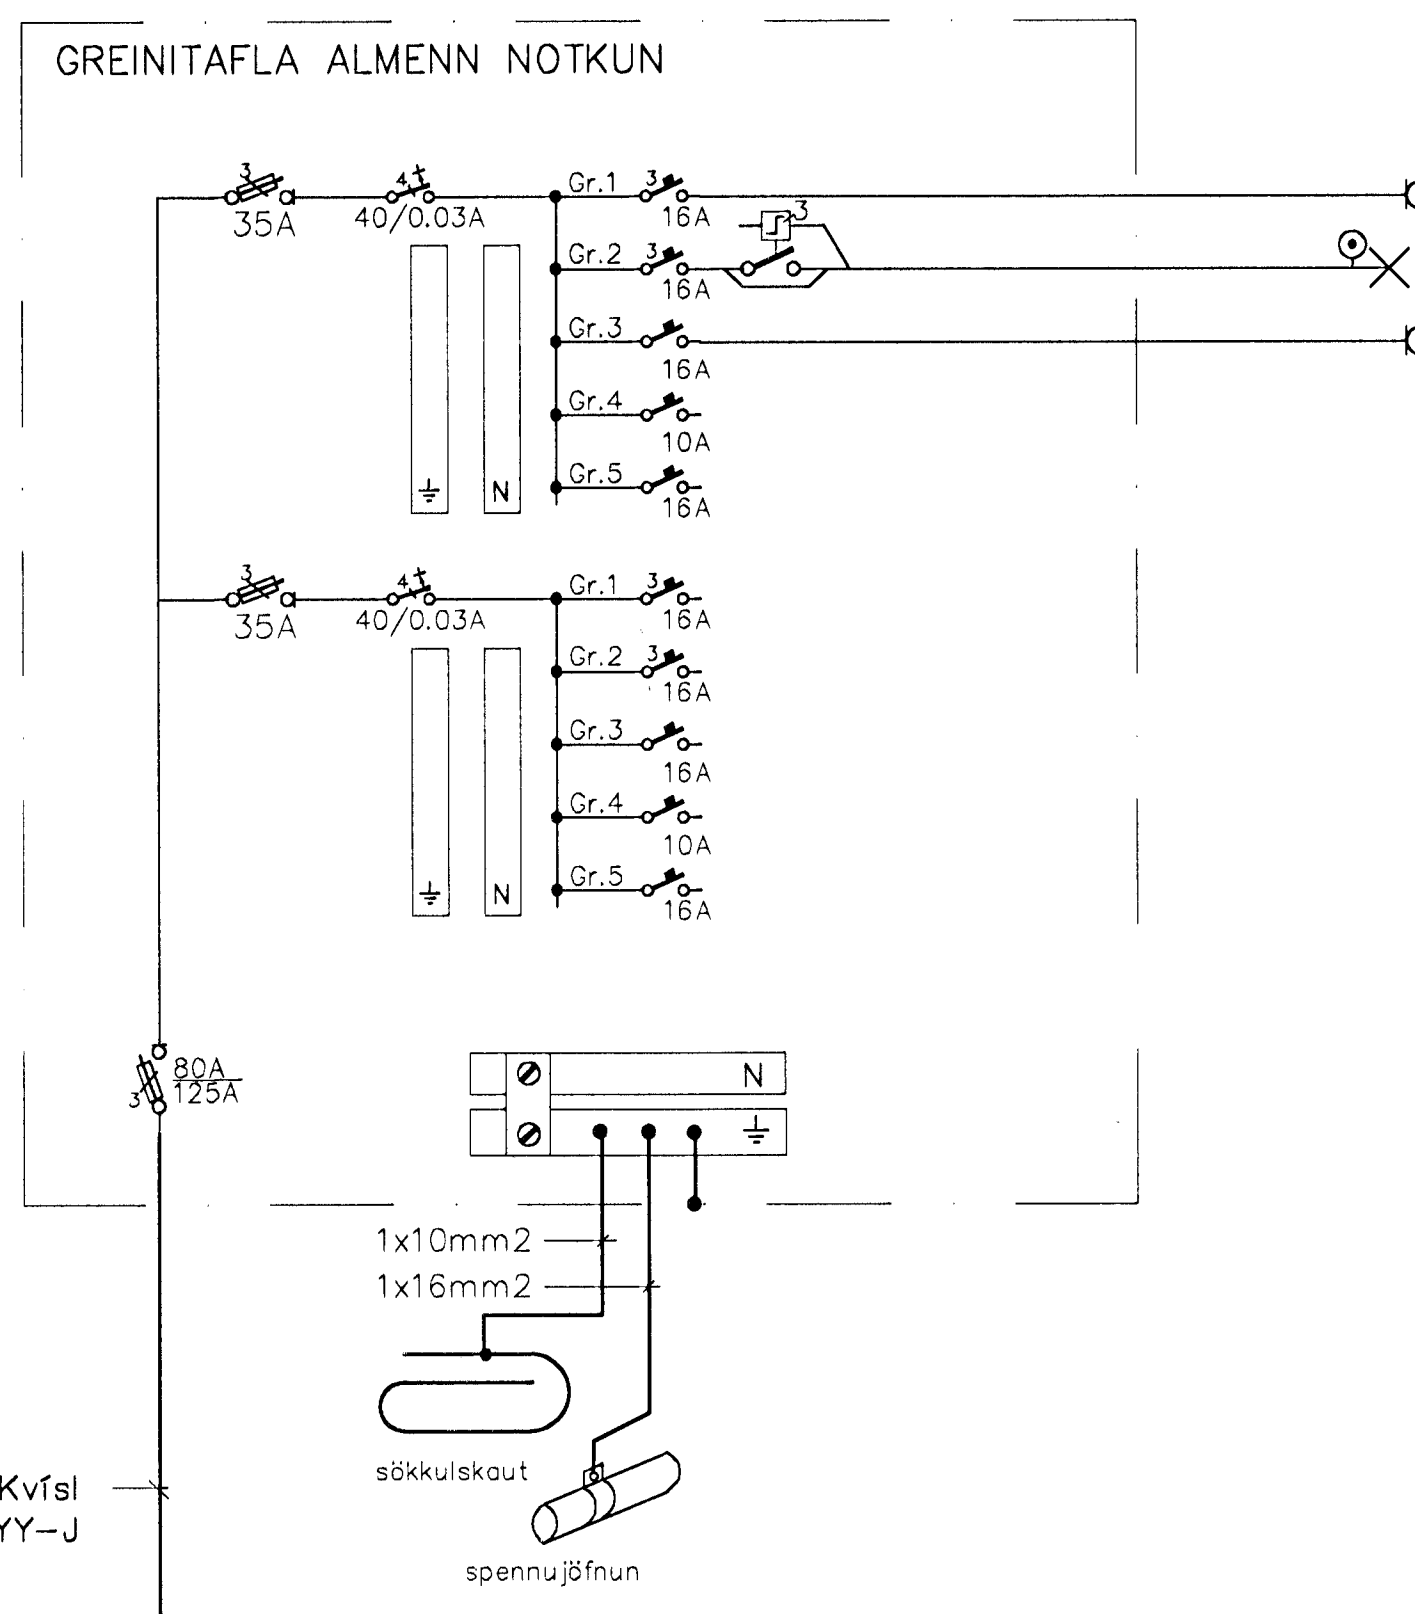

Snið 1:50

Kvísl 3/N-400/230V
1x75mm + 1x50mm plaströr

YND MKV. 1:500

Afstöðumynd 1:500

Kvísl
4x16mm² NYY-J

3209

TÆKNIJÖNUSTAN SF Lögumála 5 - 108 Reykjavík s.581 3844 fax 581 4740 e-mail auðurinn@tth.is  250250-3989	Markhella 6-8 Hofnarflöt Einiálfur, snið og ofstöðumynd Rafagnateikning	Hannað: AK Dags: 11.99 Teikn.: AK Yfirteikn.: Kvæði: 1:50 1:500 Nr.: 9947 Blað: 2 Af: 2	
	Br.	Dags.	Breyting