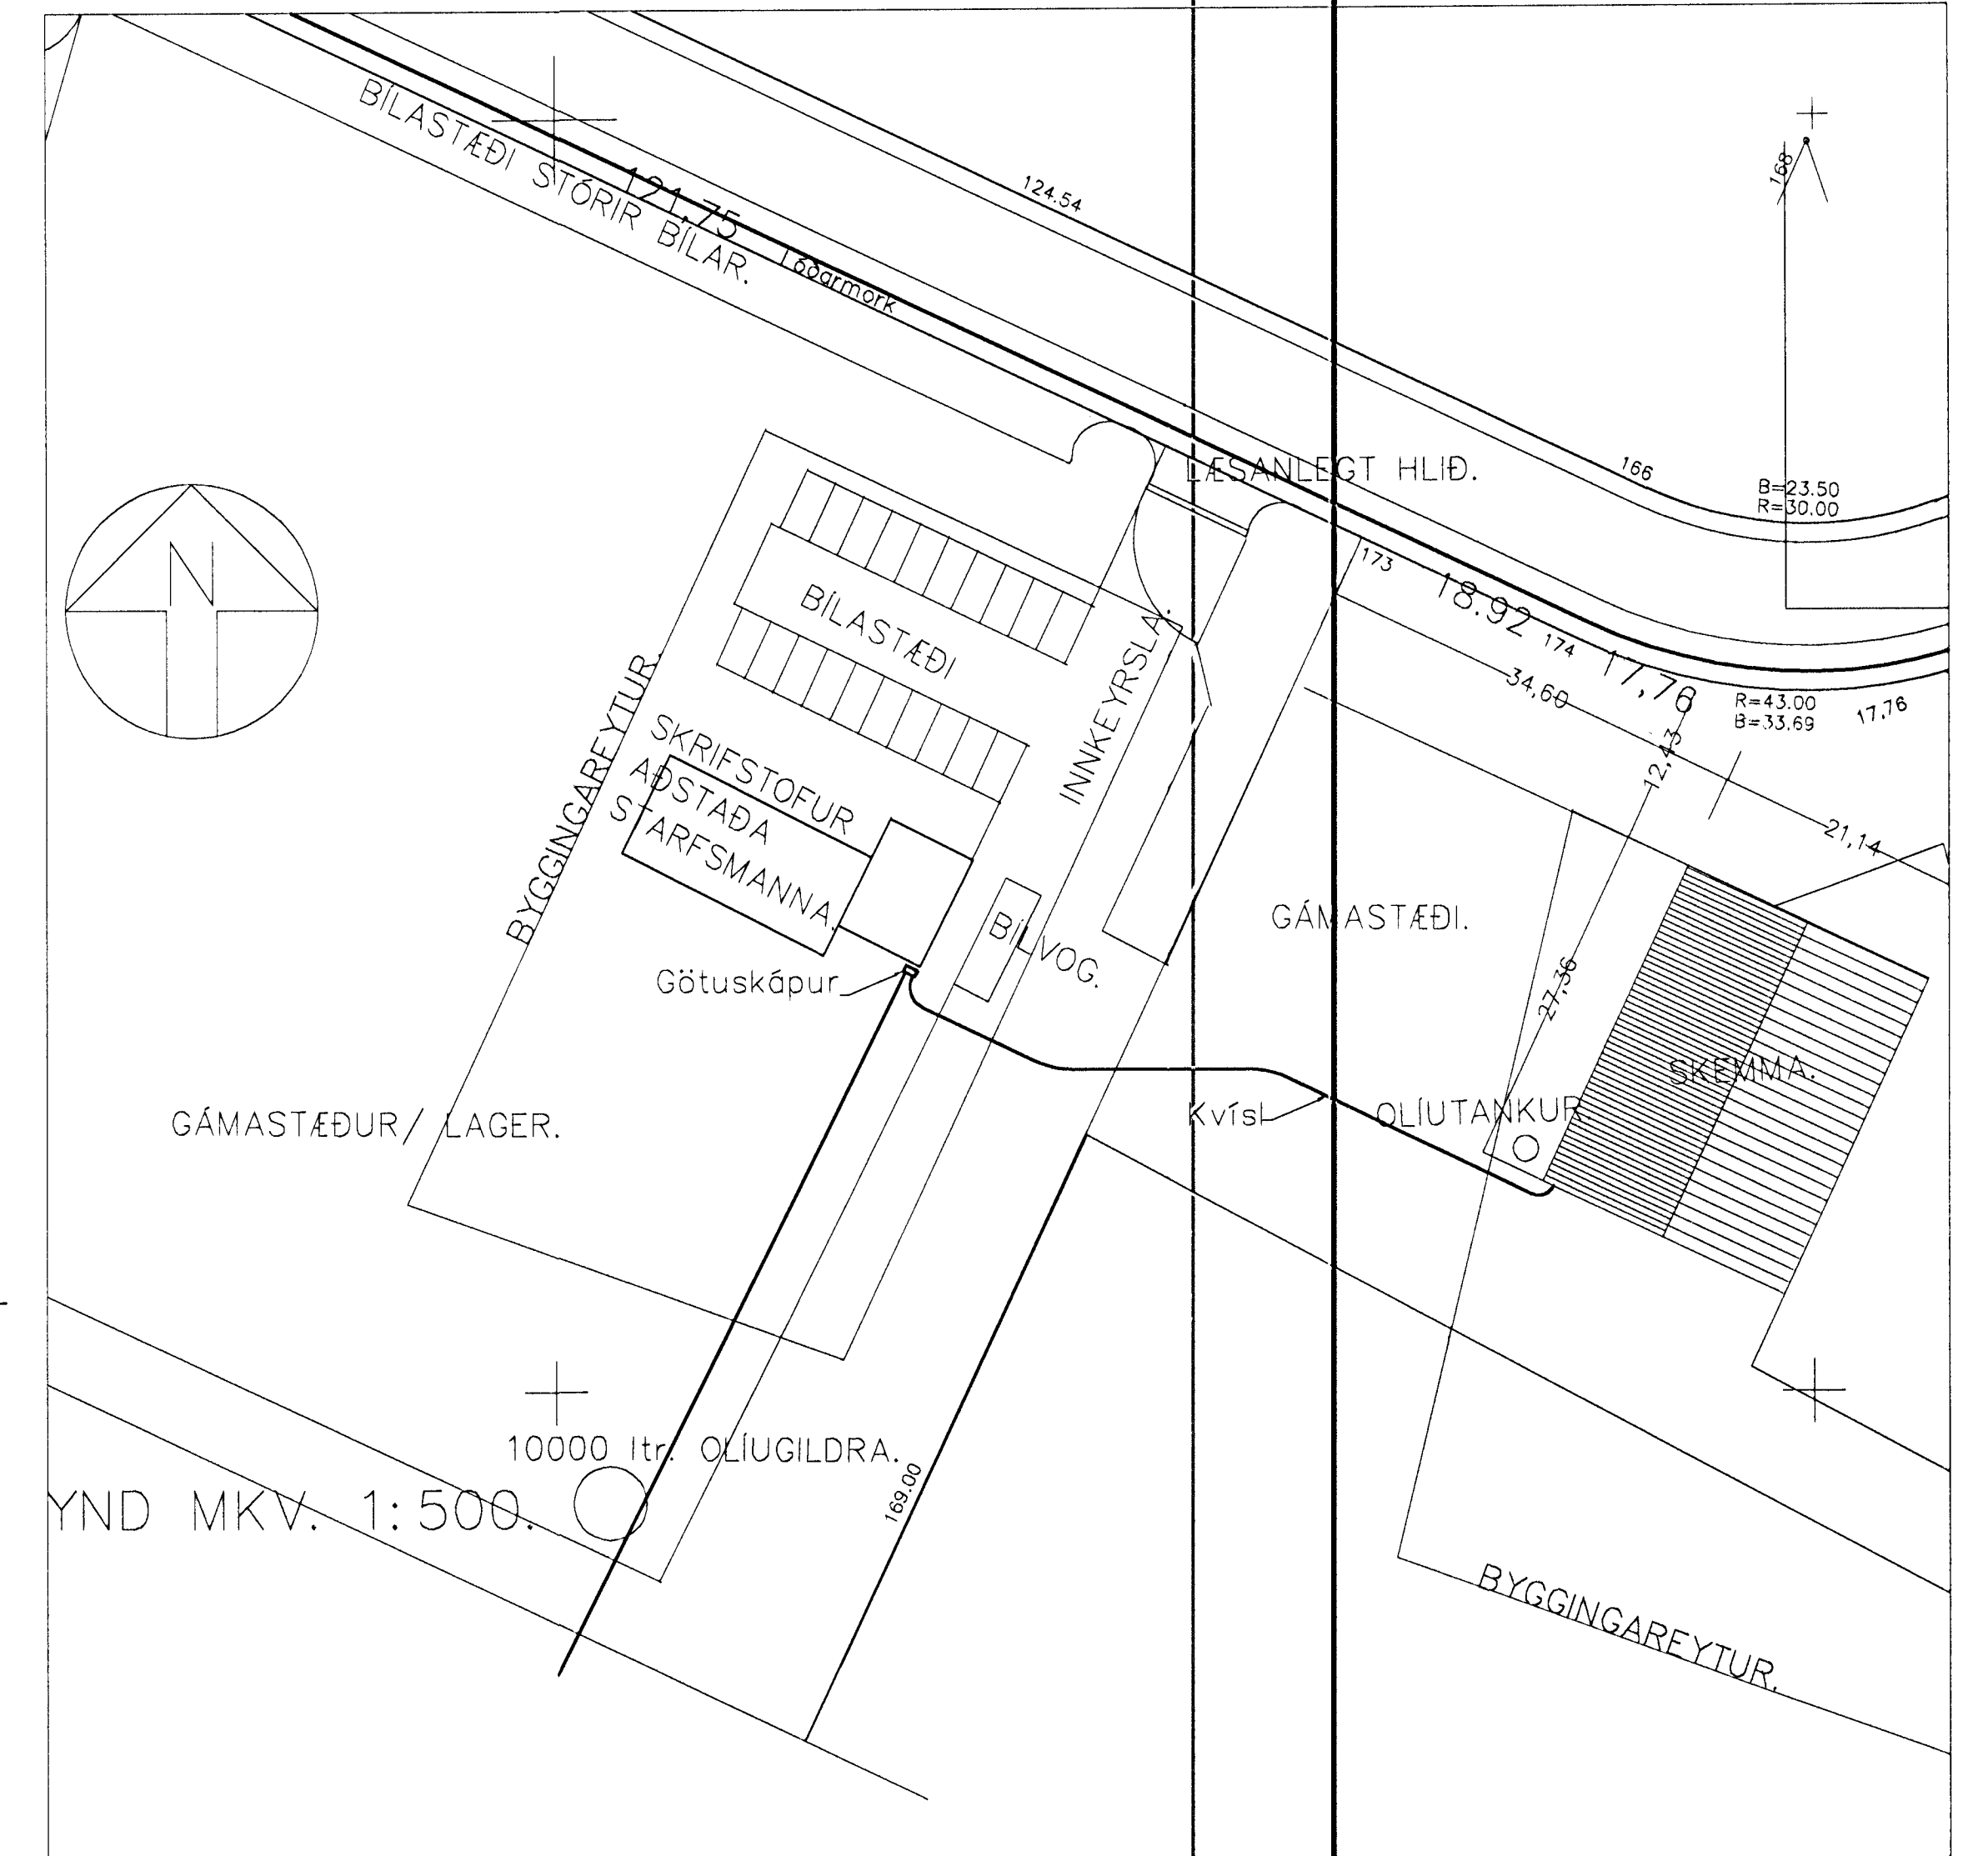

Snið 1:50

Kvísl 3/N-400/230V
1x75mm + 1x50mm plaströr

YND MKV. 1:500

Afstöðumynd 1:500

Kvísl
4x16mm² NYY-J

3209

TÆKNIJÖNUSTAN SF Lögumála 5 - 108 Reykjavík s.581 3844 fax 581 4740 e-mail auðurinn@tth.is  250250-3989	Markhella 6-8 Hofnarflöt Einiálfur, snið og ofstöðumynd Rafagnateikning	Hannað: AK Dags: 11.99 Teikn.: AK Yfirteikn.: Kvæði: 1:50 1:500 Nr.: 9947 Blað: 2 Af: 2	
	Br.	Dags.	Breyting