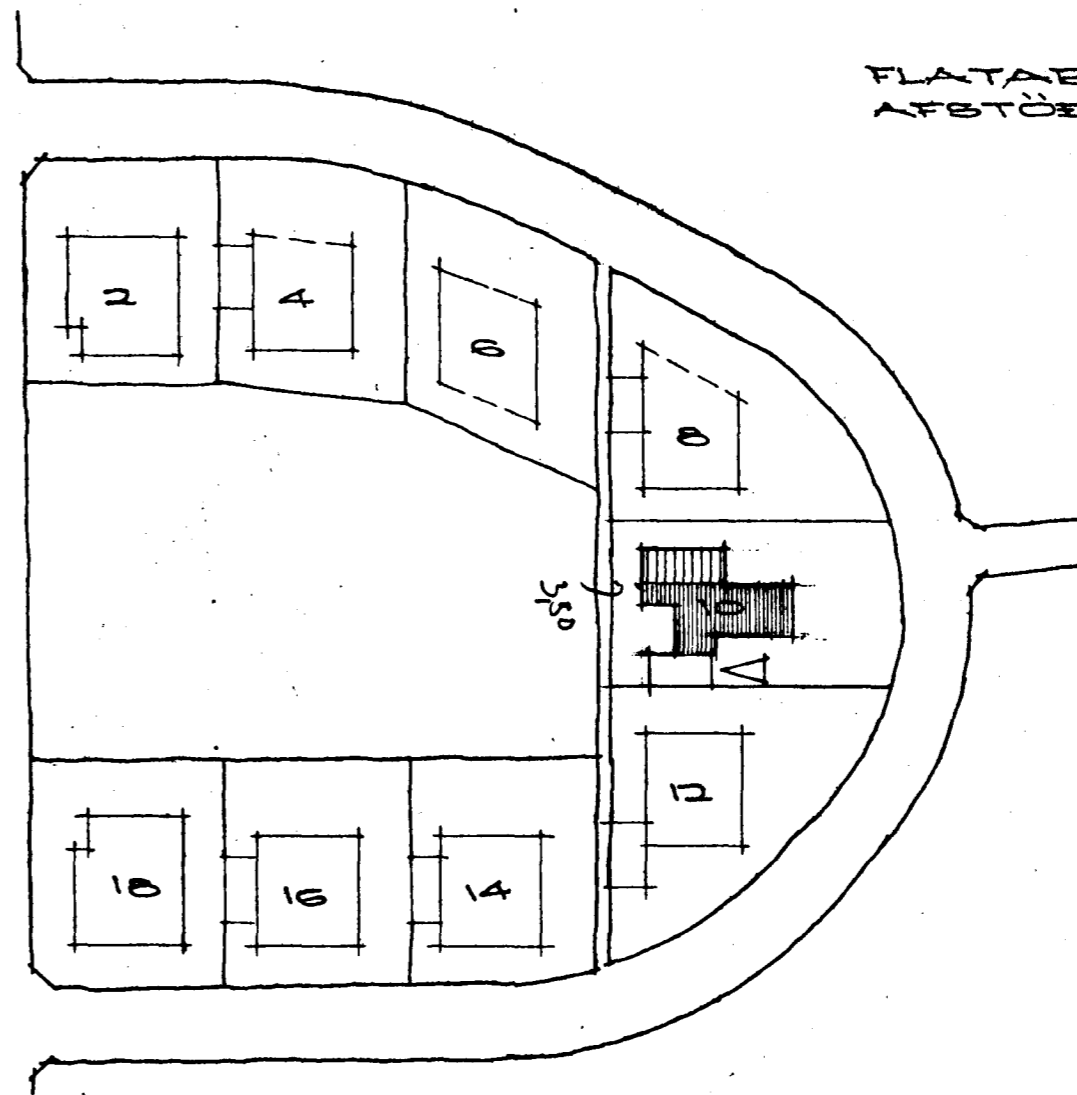

GRUNNMÝND

SKURBUR A-A

FLATARMÁL HÚS 191,8 M²
AFSTÖÐUMÝND M. 1:1000

REYKJAVÍK 1. NOVEMBER 1965

Baldur Friðriksson
Eóvarr Guðmundsson