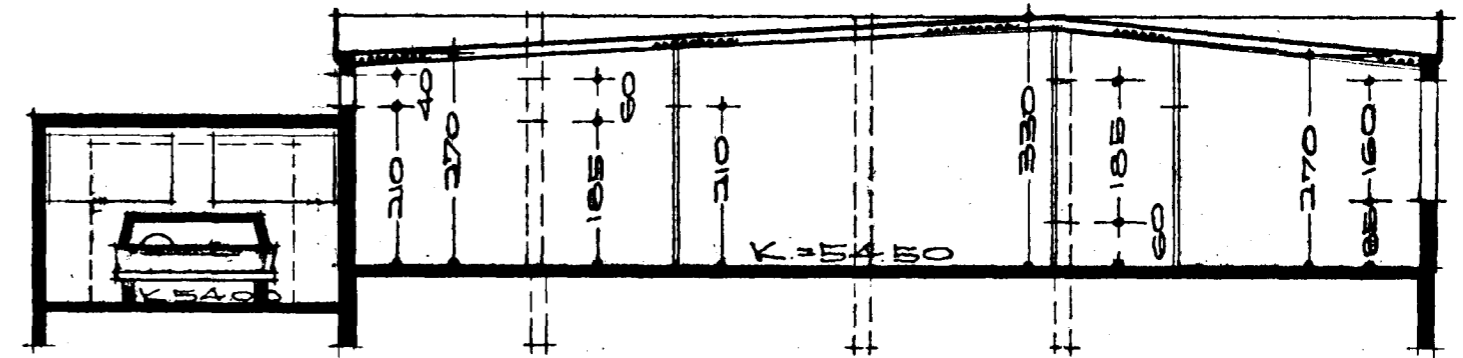

GRUNNMÝND

SKURBUR A-A

FLATARMÁL HÚS 191,8 M²
AFSTÖÐUMÝND M. 1:1000

REYKJAVÍK 1. NOVEMBER 1965

Baldur Friðriksson
Eóvarr Guðmundsson