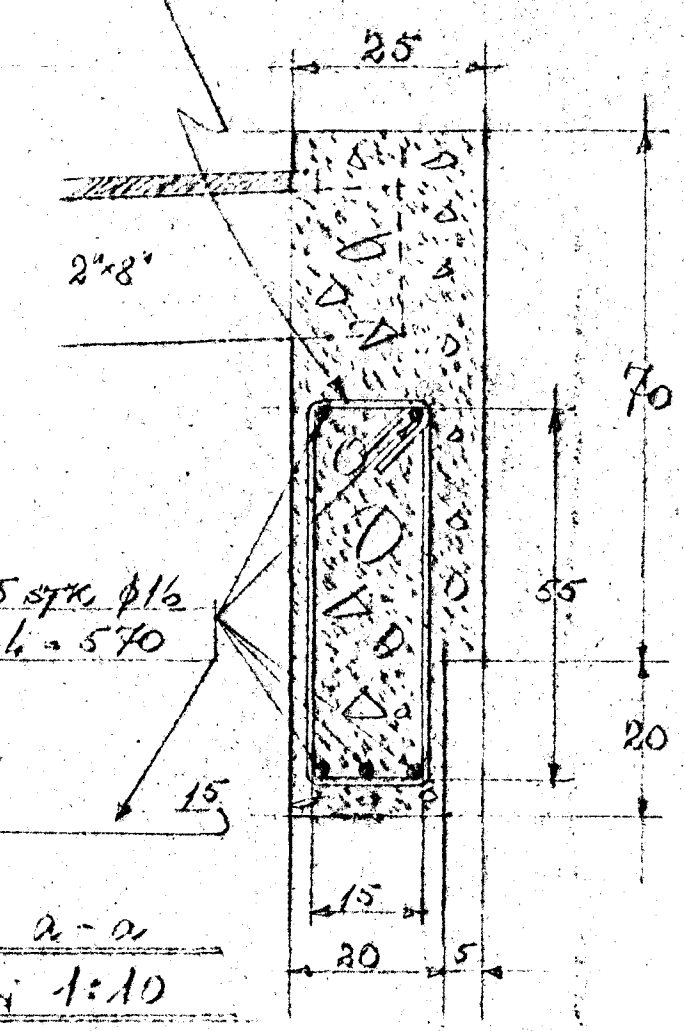

YFIR SPERRUENDA KOMI LITAKJUR 210
OG HÁI MÍNST 60 CM HÍÐUR Í VEGGI.

YFIR DÍR OG GLUGGA KOMI 3 PIR.
HEMA HINNAR SÉ SÍNT Á TEIÐNINGU.

UPP MED ÖLLUM DÍRA- OG GLUGGADJUM
KOMI 2 PIR.

ÖLL ÖNÆND MÁL ERU 4 CM.

GRUNNMÝND
KVARN 1:50

LITAKJUR φ10 1/2 20
27 STK, L=160

B-GATA 12
DARVÍÐIR OG TÆMBENT BJEINSTEYPA.

Höfundurinn í máni 1965
Björninn Þorgeirsson, TEIÐNINGAVERKUN.