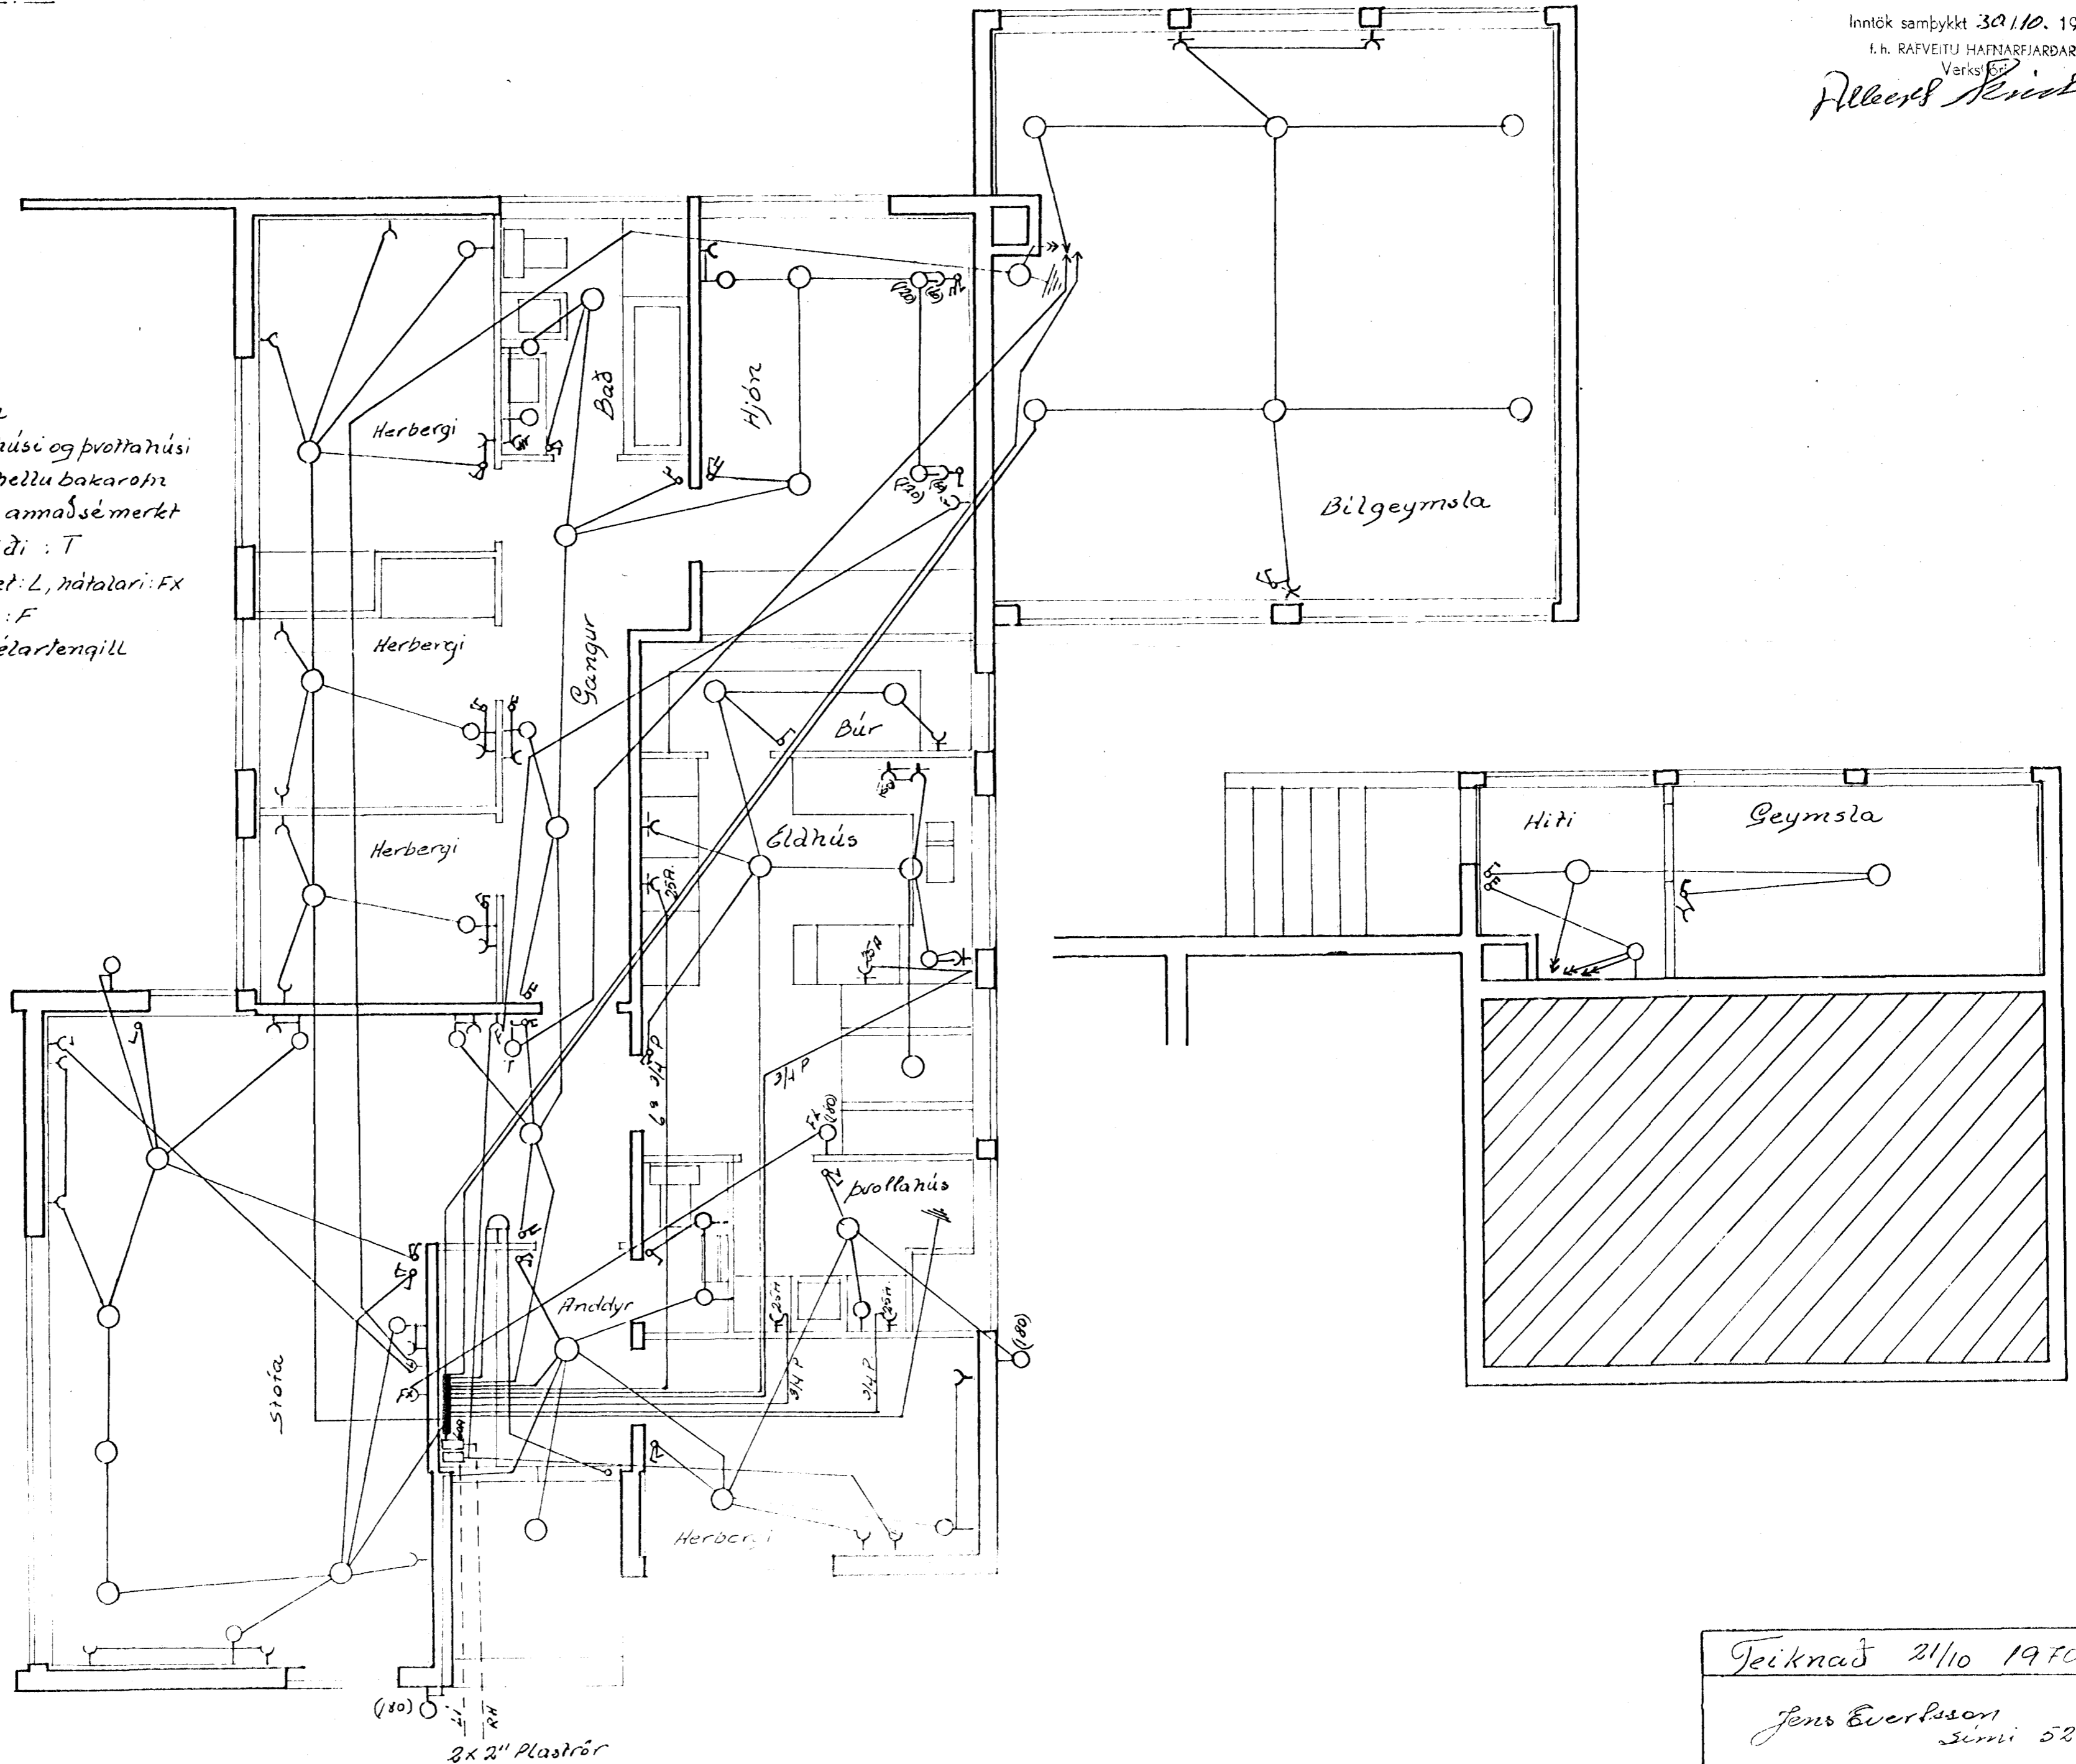

Mávahraun 15

Húsveita n. 208 Teikning nr. 1222
 Samþykkt þ. 29/10 1970
 f.h. RAÐVEITU HAFNARFJARDAR
 Eftirlitsmaður raflegna

Skýringar

1. Refar 110 cm frá gólfu
2. Tenglar 20 - - - - nema
3. - - - 110 - - - - í eldhúsi og þvottanúsi
4. - - - 70 - - - - fyrir hella bakarofn
5. Veggjós 165 - - - - nema annaðsmerkt
6. - - - 135 - - - - hitalídi : T
7. - - - 20 - - - - loftnet : L, hátalari : FX
8. - - - 20 - - - - sími : F
9. - - - 110 - - - - rakvæðartengill
10. Föllukassi NR 113 frá JBP

Inntök samþykkt 30/10. 1970
 f.h. RAÐVEITU HAFNARFJARDAR
 Verks

Albert Skindinn

Teiknað 21/10 1970

Jens Ewertsson
 Sími 52829