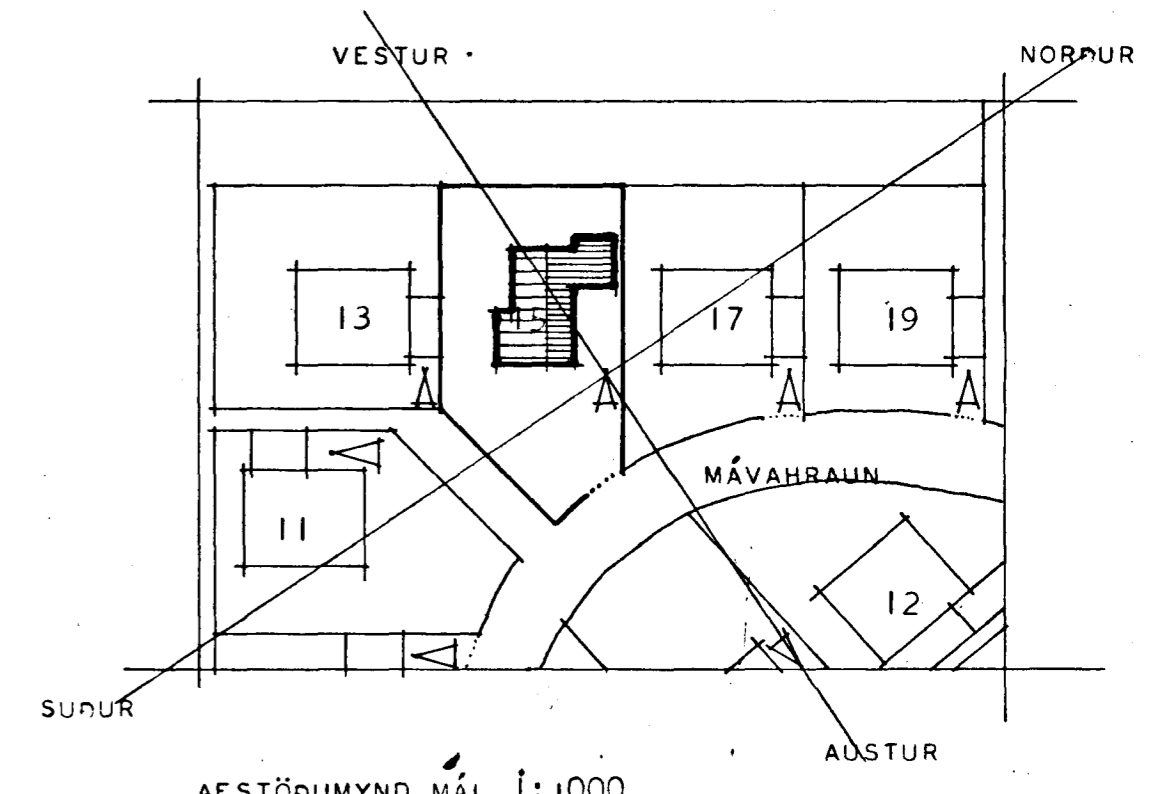

SK = SKÁPUR  
LR = LOFTRÁS

ATH, VEGGIR UMHVERFIS HITAKLEFA SKULU GERÐIR ÚR STEINI  
OG KLEFINN MÚRHÚÐAÐUR Í HÓLF OG GÓLF.

AFSTÖÐUMYND MÁL 1:1000

HÚSNÆÐISMÁLASTOFNUN RÍKISINS	
GRUNNMYND MÁL 1:50	EINBÝLIHÚS
	VERK <b>83 A</b>
	BLAÐ NR 2
	FEBR. 1966
<i>E. Sigurðsson</i>	