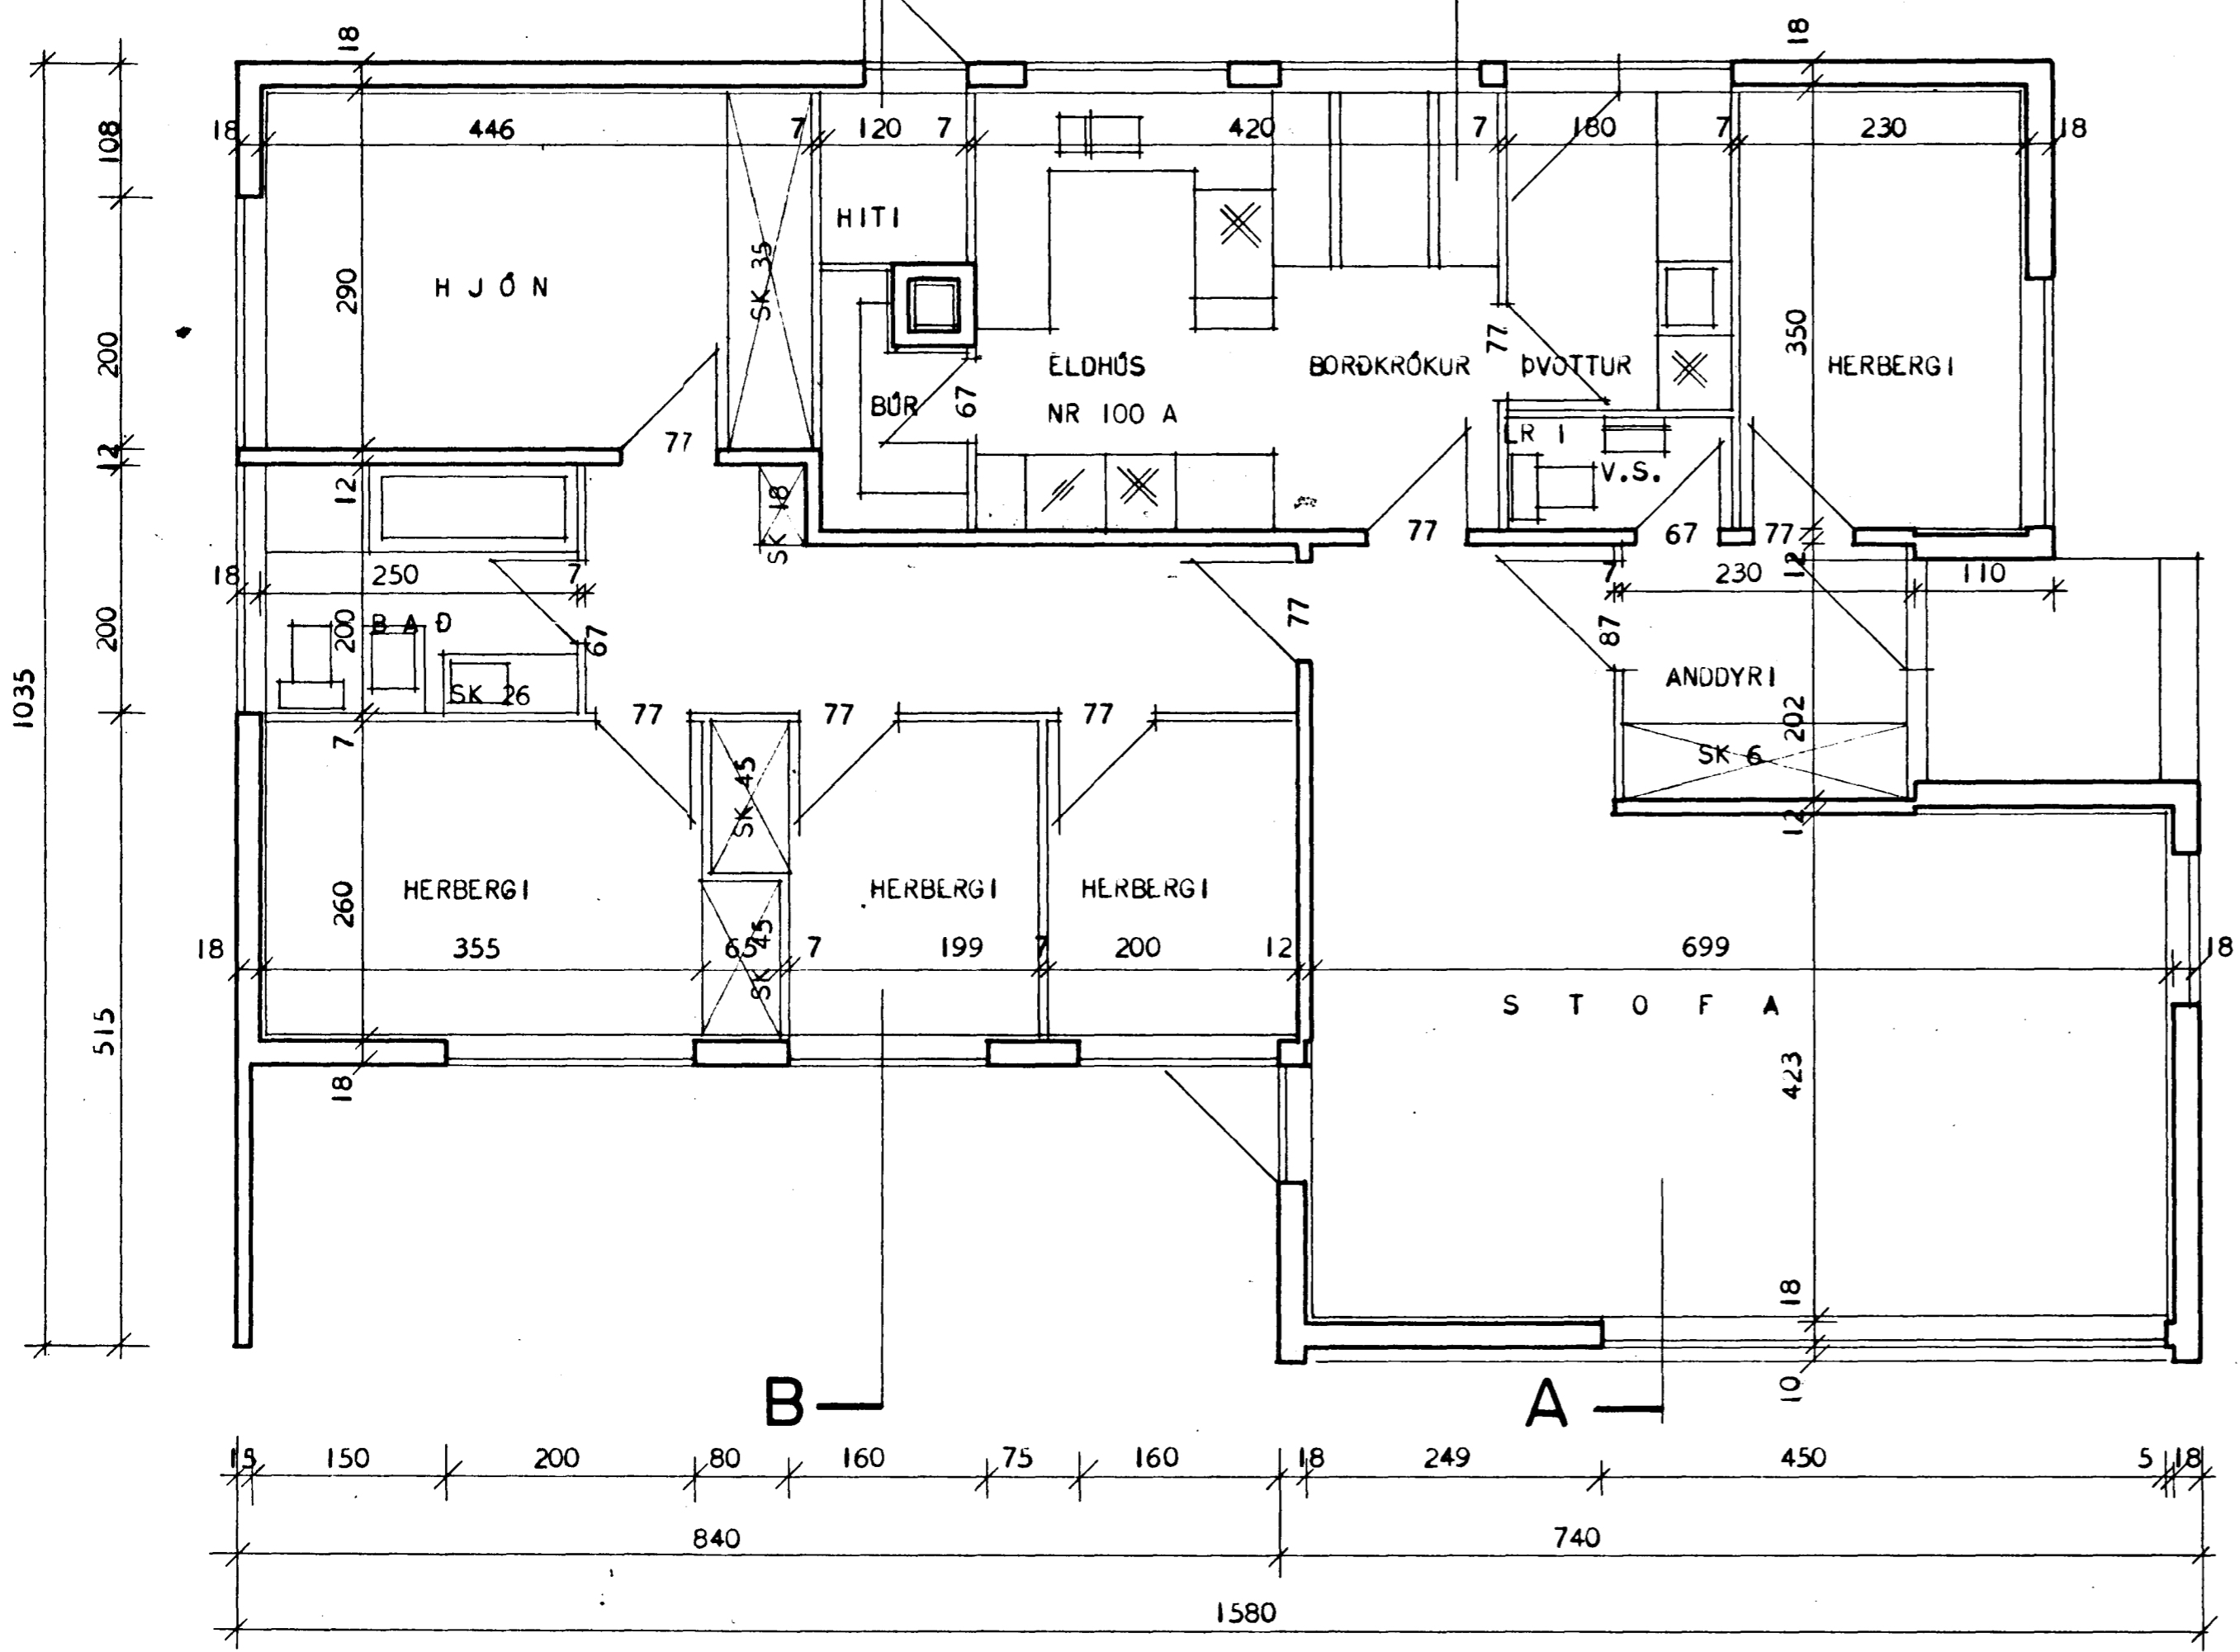

MÁVAHRAUN 15  
HAFNARFIRÐI

Samþykkt 6 fundi bygginga-  
nefndar þ. 28/1/1970  
BYGGINGAVALTÖNN  
Í HAFNARFIRÐI  
E. Sigurðsson

Sæt varði fyrir geymslu í  
Místeru.

BÍLGEYMSLA SJÁ SÉRTEIKNINGU Í MÁLI 1:100

SK = SKÁPUR  
LR = LOFTRÁS

ATH, VEGGIR UMHVERFIS HITAKLEFA SKULU GERÐIR ÚR STEINI  
OG KLEFINN MÚRHÚÐAÐUR Í HÓLF OG GÓLF.

AFSTÖÐUMYND MÁL 1:1000

HÚSNÆÐISMÁLASTOFNUN RÍKISINS	
GRUNNMYND MÁL 1:50	EINBÝLIHÚS
	VERK <b>83 A</b>
	BLAÐ NR 2
	FEBR. 1966
<i>E. Sigurðsson</i>	