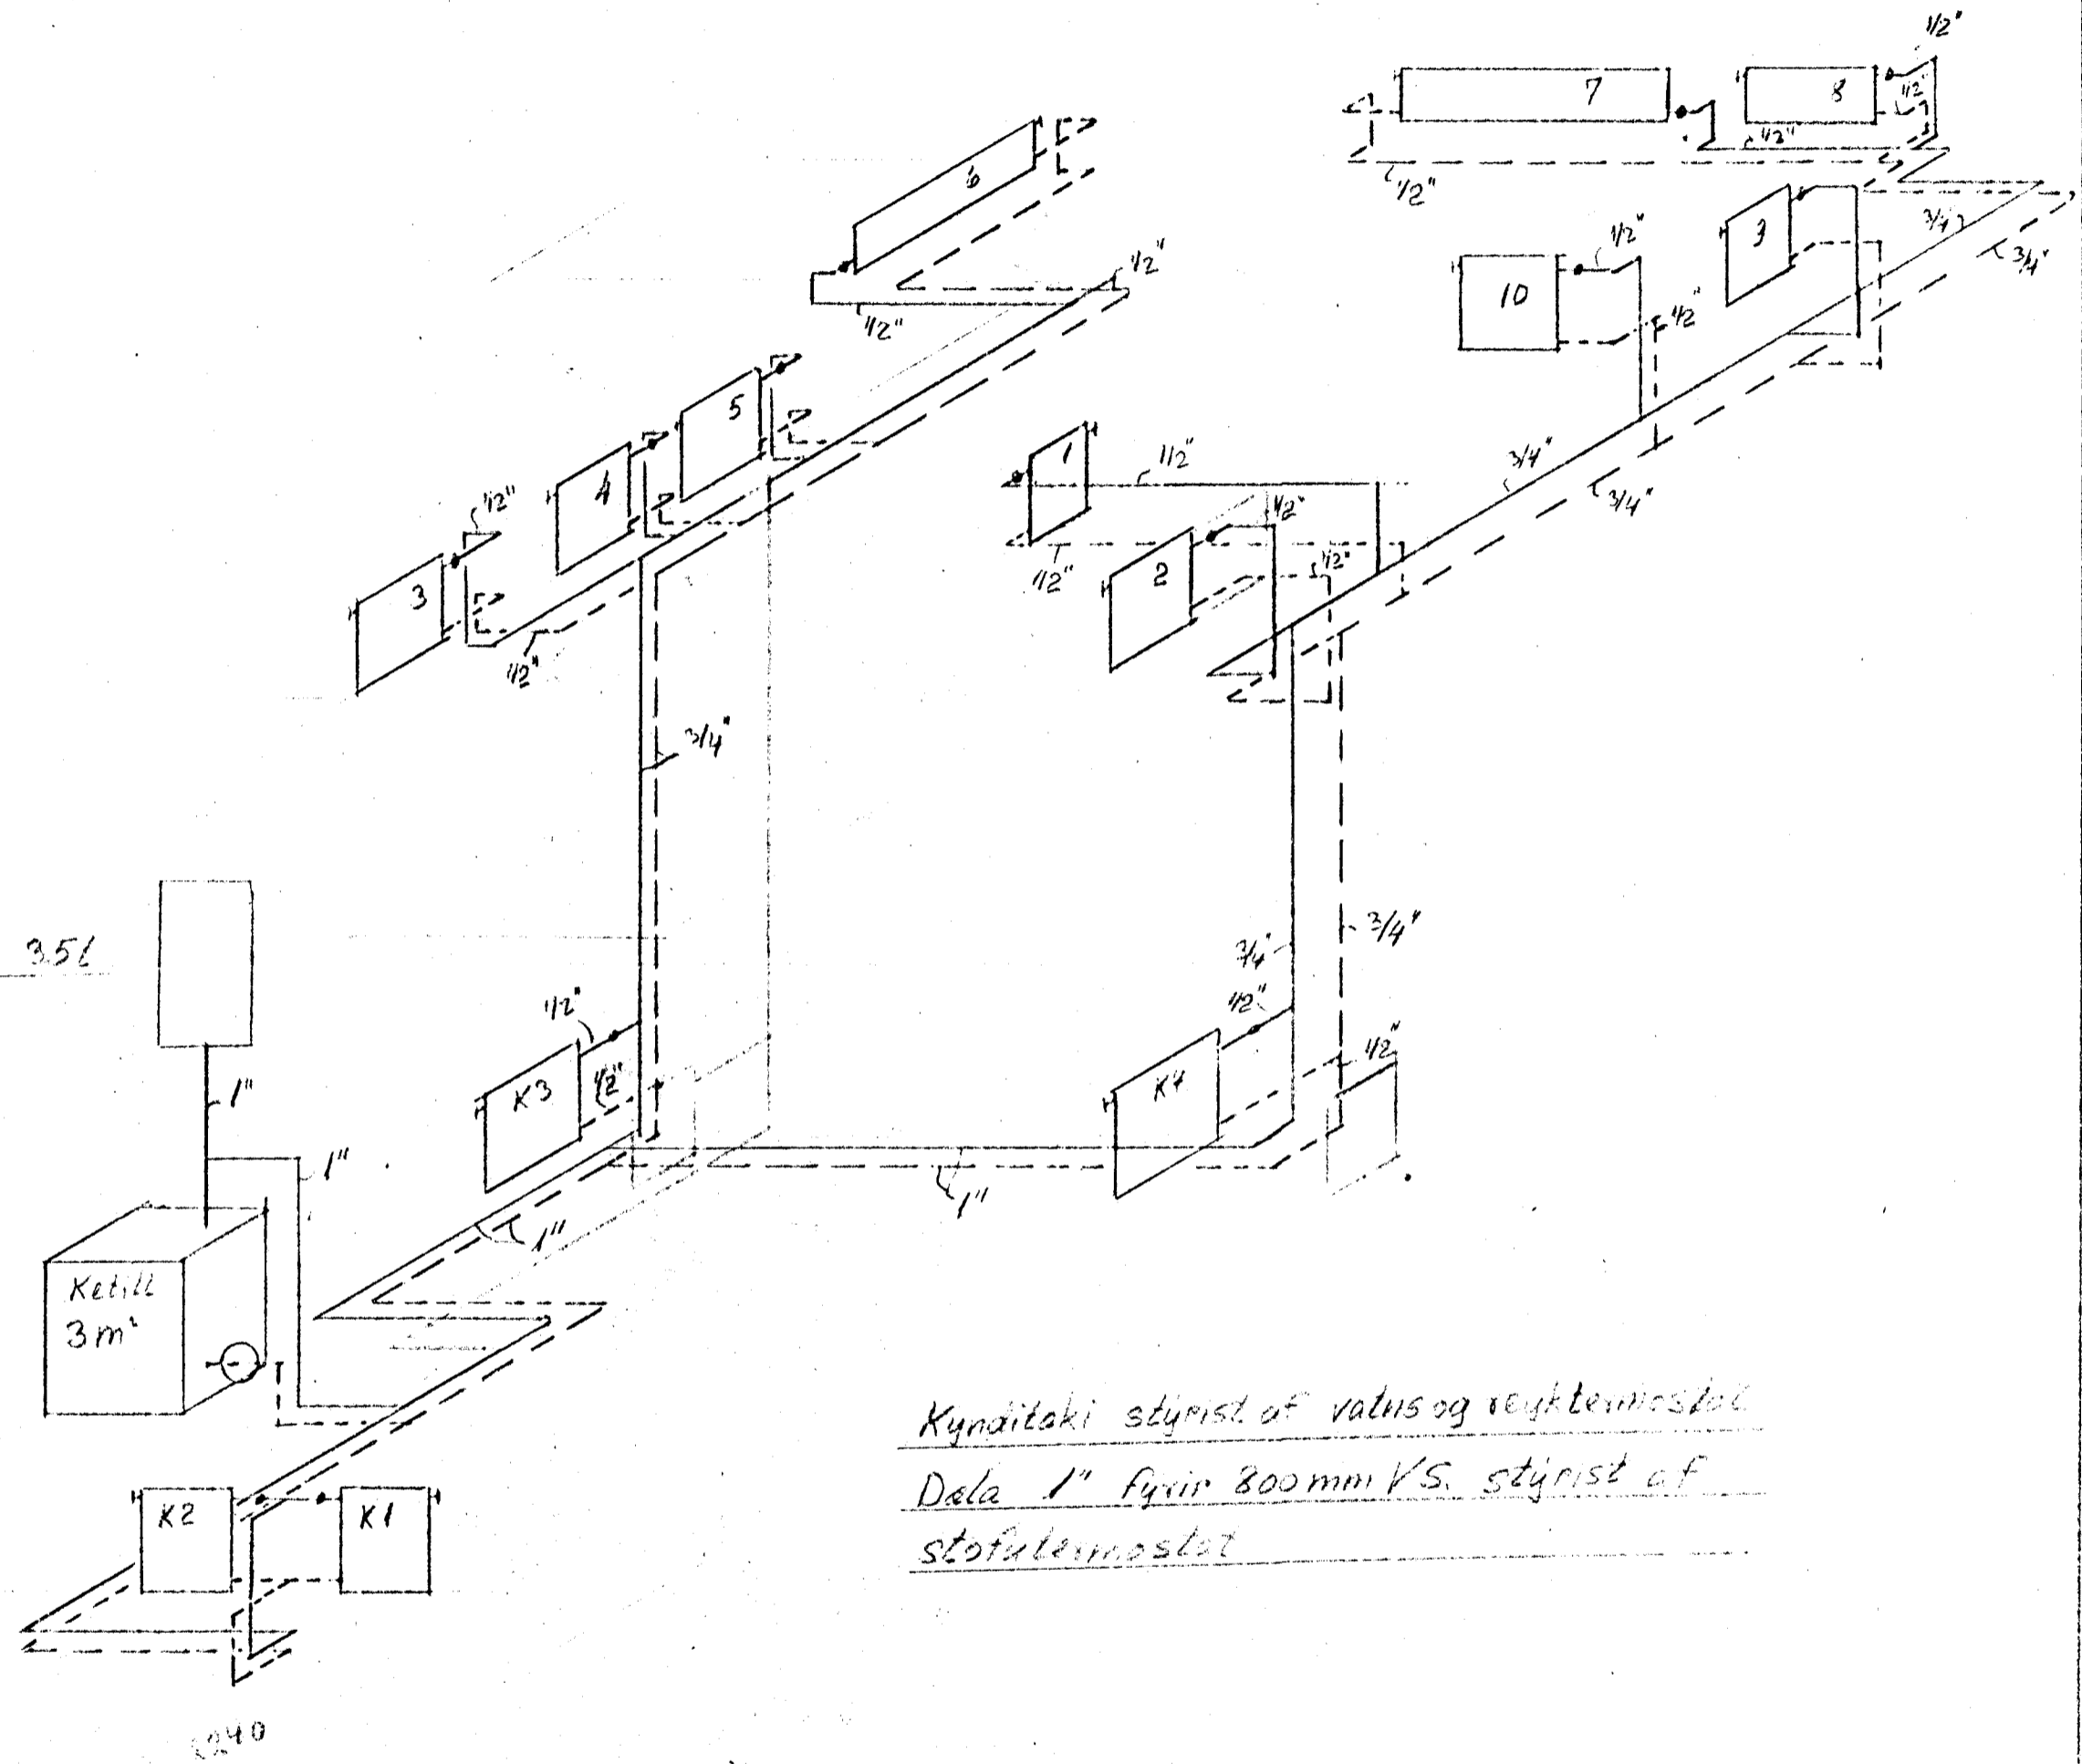

Nr	Ofnstærð
1	16/740 - einfald
2	32/590 - tvöfald
3	34/590 - tvöfald
4	30/590 - einfald
5	30/590 - einfald
6	90/300 - fjörfald
7	60/300 - fjörfald
8	20/500 - fjörfald
9	34/590 - þrefald
10	34/990 - einfald
K1	32/740 - einfald
K2	24/740 - einfald
K3	24/740 - einfald
K4	18/740 - einfald

þenslukatur 35L

Kynataki stýrist af valus og reyktæmistól
 Dala 1" fyrir 800mm V.S. stýrist af
 stofulemistól

Hitalögn í húsið B-gata nr. 16 Hafnarfirði

Reykjavík 4-6-1967

Steinar Sannar MTI

23/66