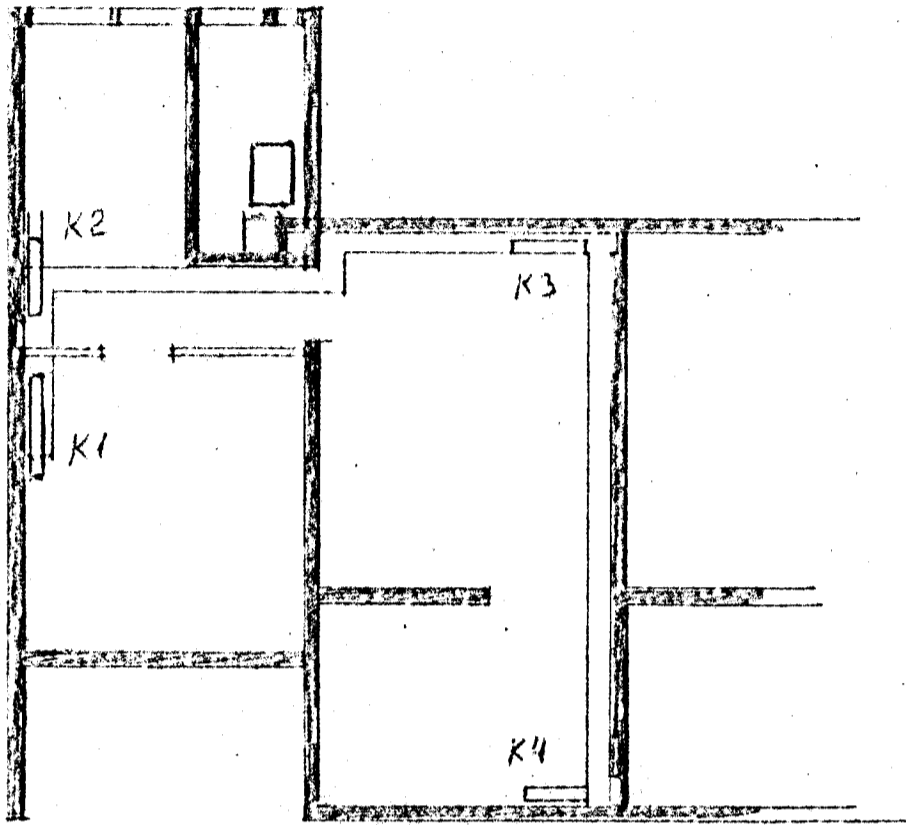

Nr	Ofnstærð
1	16/740 - einfald
2	32/590 - tvöfald
3	34/590 - tvöfald
4	30/590 - einfald
5	30/590 - einfald
6	90/300 - fjörfald
7	60/300 - fjörfald
8	20/500 - fjörfald
9	34/590 - þrefald
10	34/990 - einfald
K1	32/740 - einfald
K2	24/740 - einfald
K3	24/740 - einfald
K4	18/740 - einfald

þenslukatur 35L

Kynataki stýrist af valus og reyktæmistól
 Dala 1" fyrir 800mm V.S. stýrist af
 stofulemistól

Hitalögn í húsið B-gata nr. 16 Hafnarfirði

Reykjavík 4-6-1967

Steinar Sannar MTI

23/66