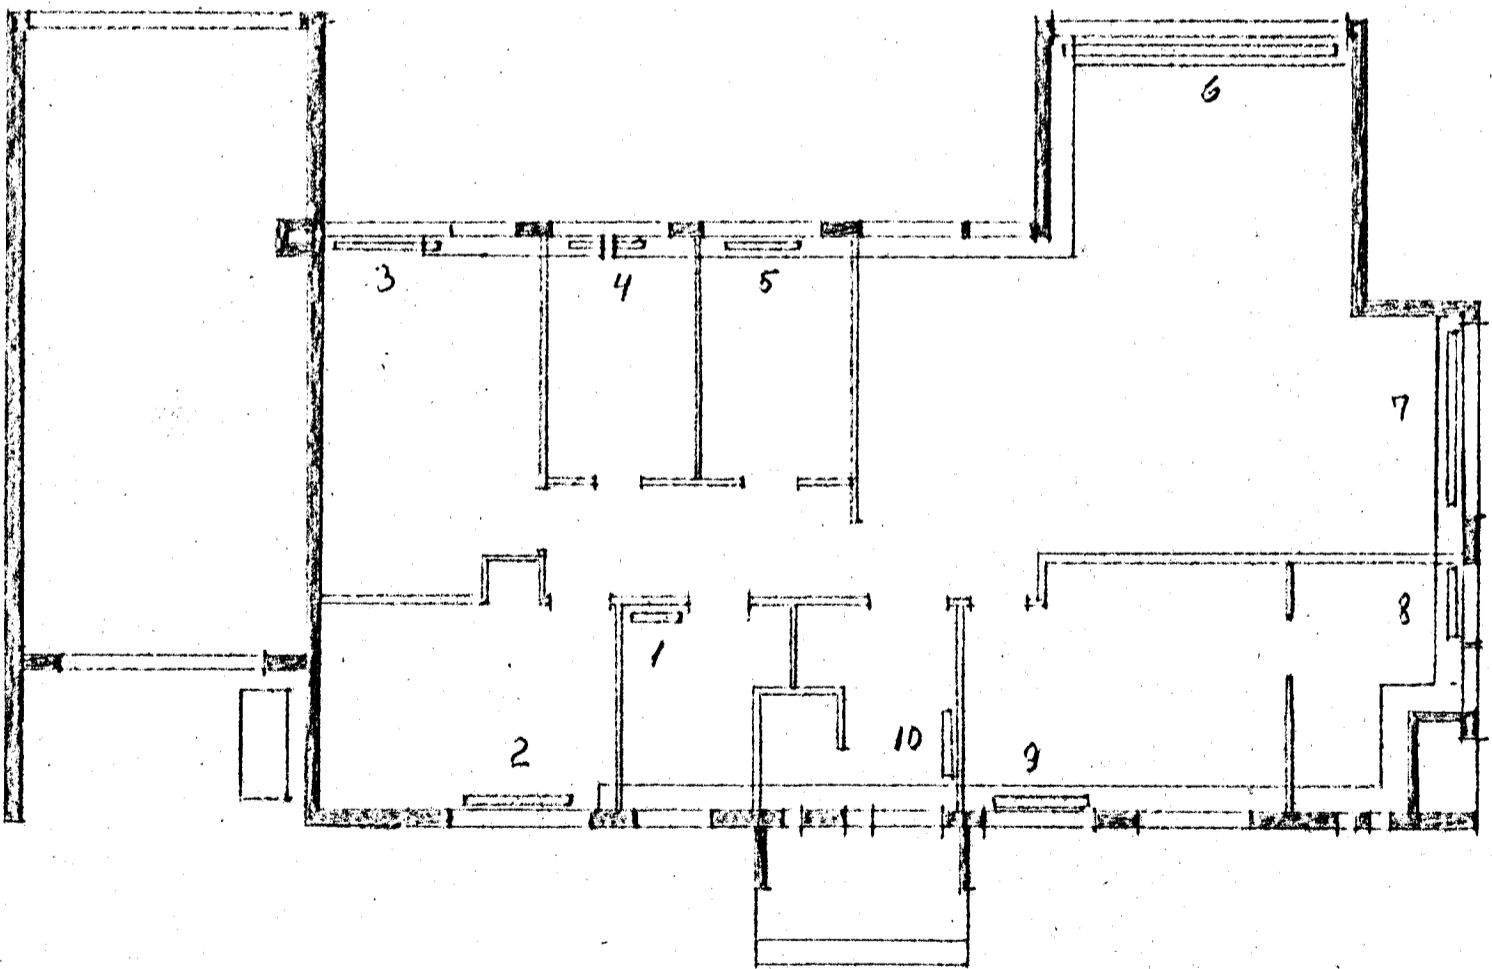

Nr	Ofnstærð
1	16/740 - einfald
2	32/590 - tvöfald
3	34/590 - tvöfald
4	30/590 - einfald
5	30/590 - einfald
6	90/300 - fjörfald
7	60/300 - fjörfald
8	20/500 - fjörfald
9	34/590 - þrefald
10	34/990 - einfald
K1	32/740 - einfald
K2	24/740 - einfald
K3	24/740 - einfald
K4	18/740 - einfald

þenslukatur 35L

Kynataki stýrist af valus og reyktæmistól
 Dala 1" fyrir 800mm V.S. stýrist af
 stofulemistól

Hitalögn í húsið B-gata nr. 16 Hafnarfirði

Reykjavík 4-6-1967

Steinar Sannar MTI

23/66