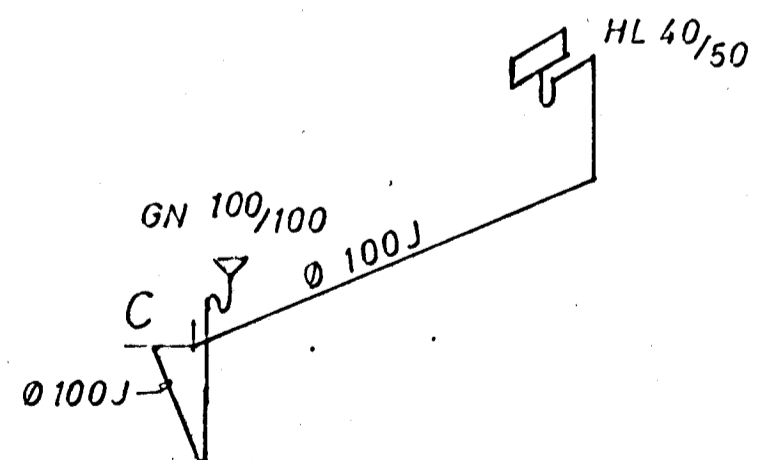

KERFI ~ 1:50

ÞAKNIÐURFÖLL SÉU 70mm.  
SKÝRINGAR SJÁ TEIKN. NR. 1.

MÁVAHRAUN 17 HAFNARFIRÐI	MÆLIKVARDI ~1:50	VERK 7006	TEIKN NR 2
FRÁRENNISLAGNIR-KERFI	Hannað: Teiknað: <i>JG</i>	Yfirfarið: Samþ: <i>JG</i>	DAGS MAÍ 92
JÓHANN GUNNAR BERGPÓRSSON VERKFR MVFI KÖLDUKINN 9 - HAFNARFIRÐI - Sími 52895	BREYTT		