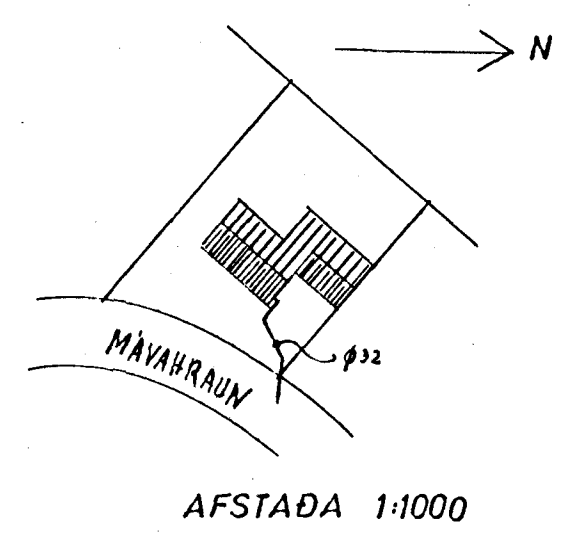

GRUNNMYND 1:50

- SKÝRINGAR:
- KALT VATN
  - - - HEITT VATN
  - > KRANI KALT VATN
  - - -> KRANI HEITT VATN
  - ⊗ SÆTISLOKI
  - ⊗ RENNILOKI
  - ⊗ — " — MEÐ SPINDLI UPP ÚR JÖRD
  - ⊗ EINSTREYMISSLOKI
  - ⊗ VATNSMÆLIR
  - ⊗ TÆMINGARVENTILL
  - ⊗ ÖRYGGISLOKI

GV GARDVATN

ADRAR SKÝRINGAR SJÁ TEIKN NR. 1.

Ø 32 (1 1/4") PLAST

MÁVAHRAUN 17 HAFNARFIRÐI	M: 1:50 1:1000	VERK 7006	TEIKN NR 3
VATNSLAGNIR GRUNNMYND OG AFSTAÐA	H: 29.6 T: 29.6	V: 29.6 S: 29.6	DAGS ÁGÚST 70
JÓHANN GUNNAR BERGÞÓRSSON KÖLDUKINN 9	VERKFR MVFÍ SÍMI 52895	BR:	