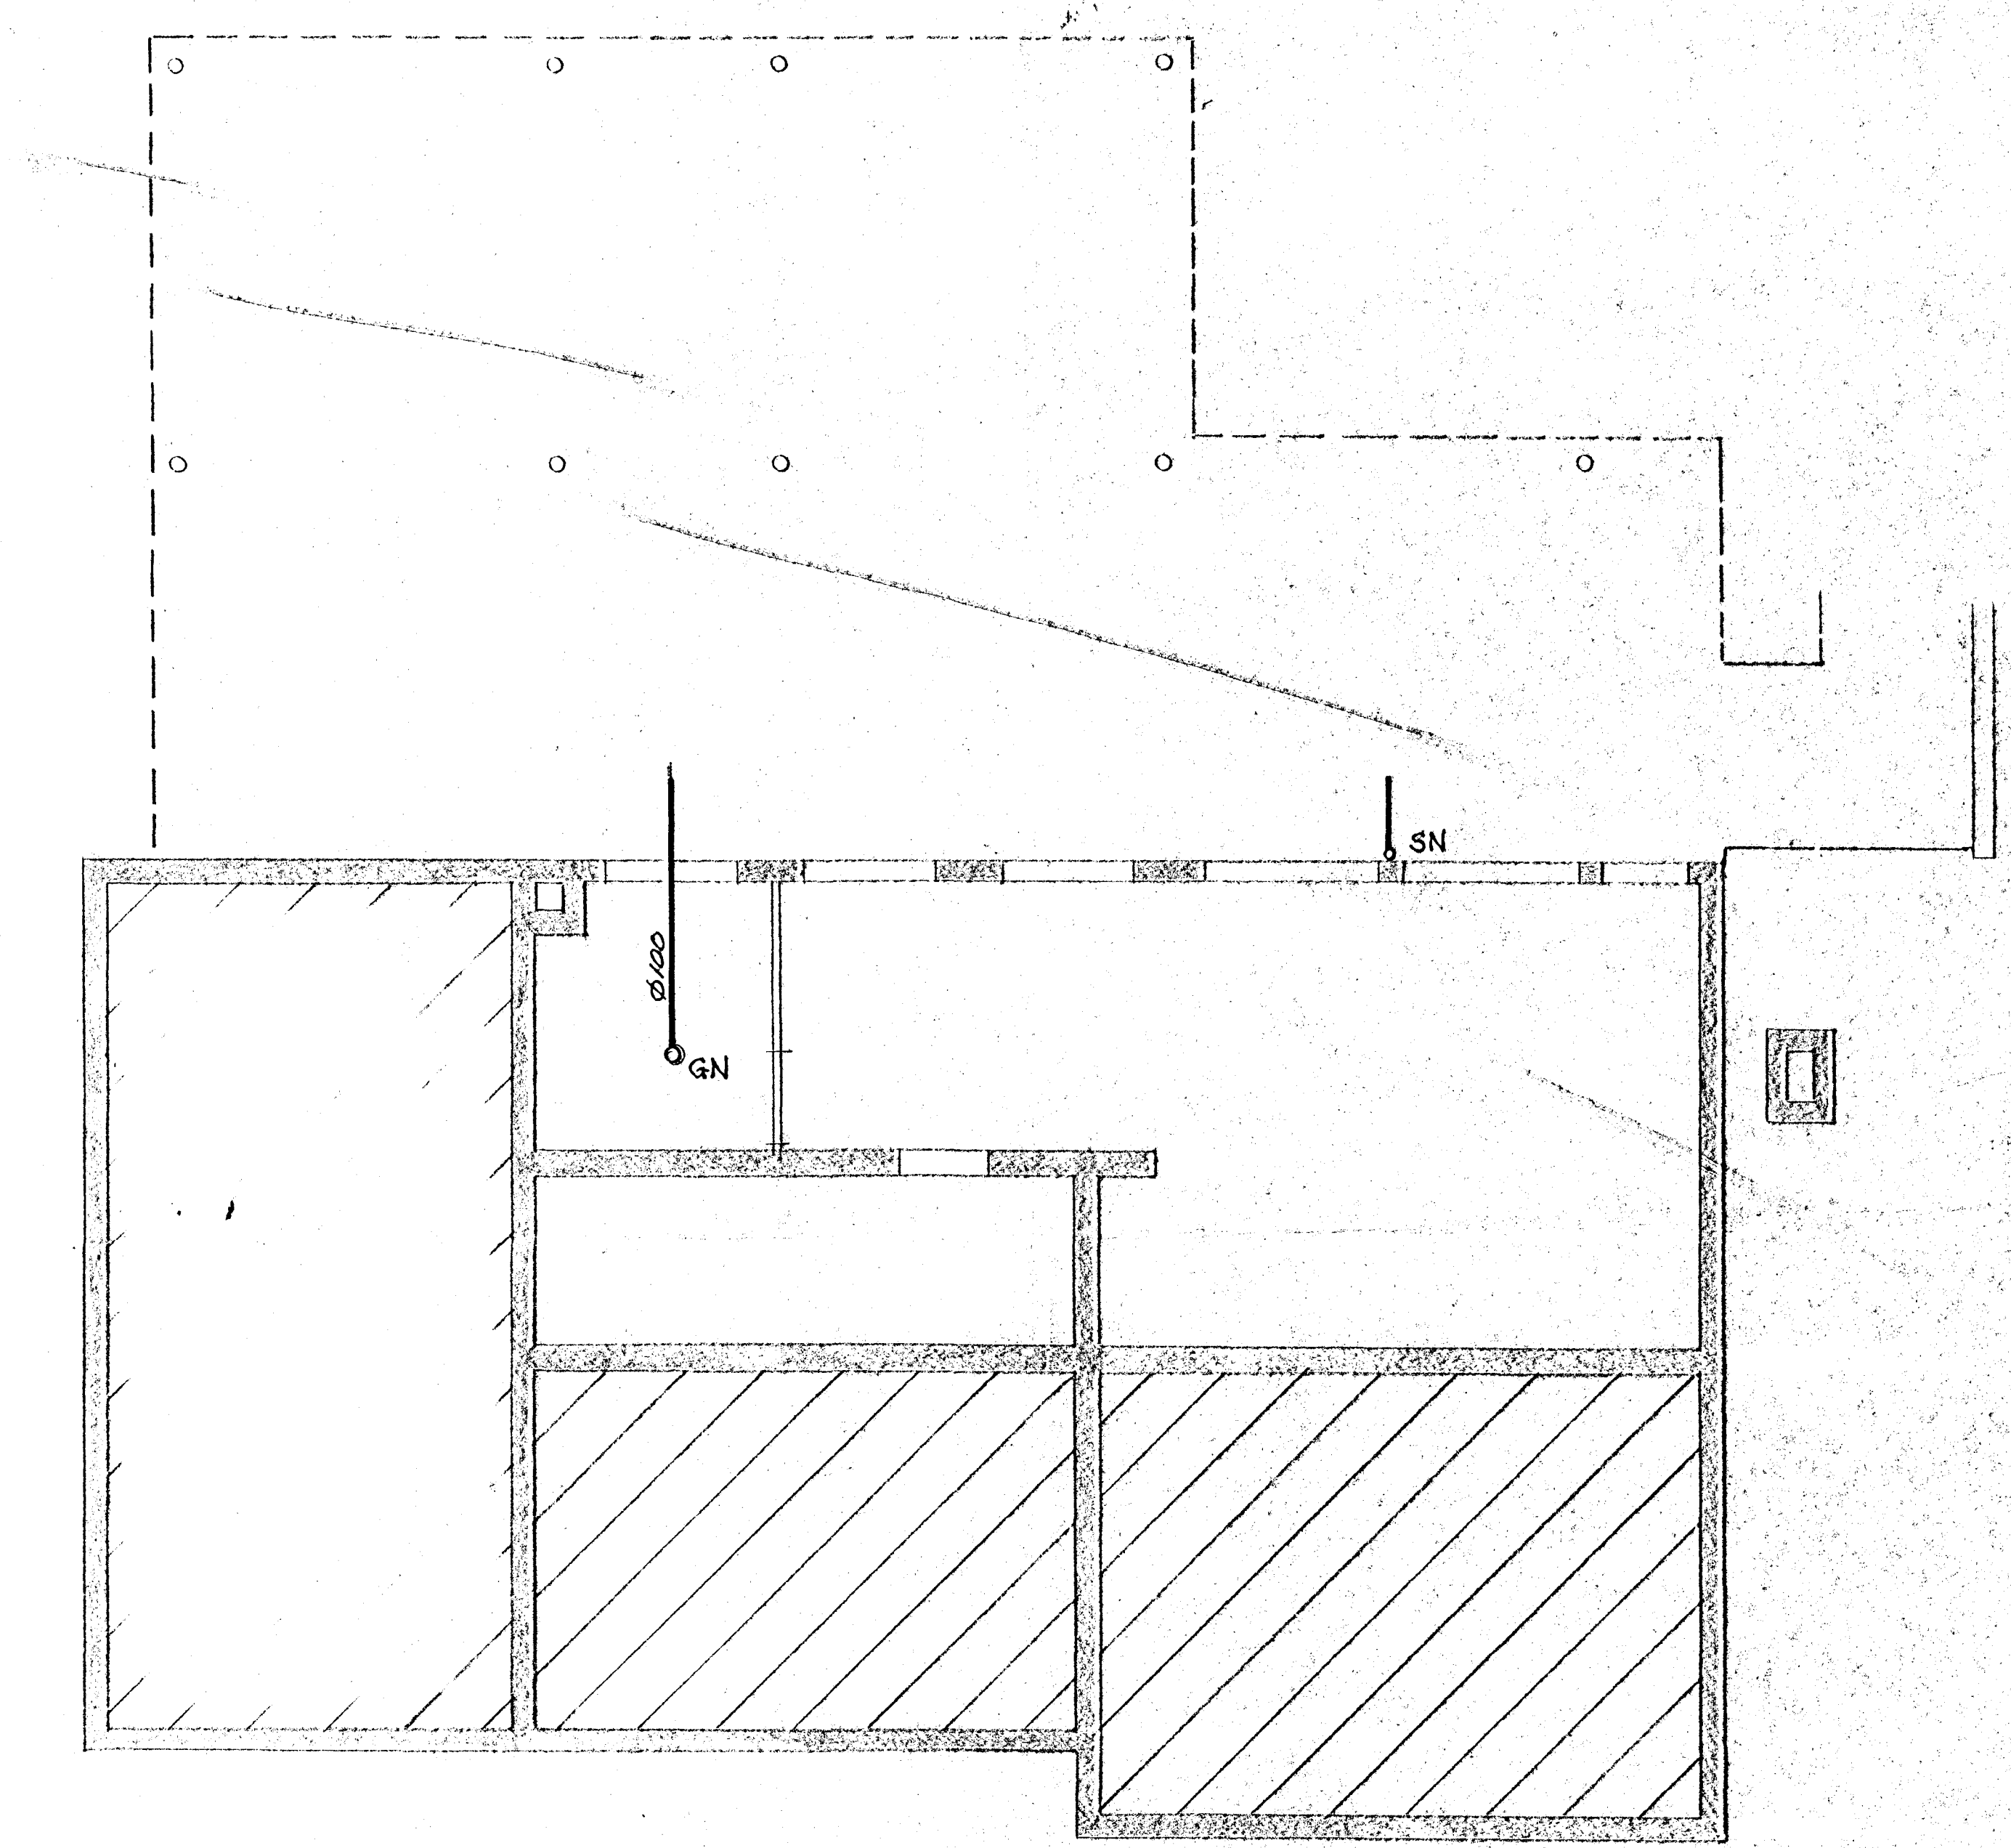

- SKÝRINGAR.
- HL = Handlaug
  - BK = Badker
  - VS = Vatnssalerni
  - EV = Eldhúsvaskur
  - SV = Skolvaskur
  - PV = Þvottavél
  - GN = Gólfriðurfall
  - PN = Þakriðurfall.
  - SN = Svalariðurfall.
  - NF = Niðurfall í plani

Rúmmynd 1:50.

Grunnmynd kjallara 1:50.

				MAVAHRAUN 18, HAFNAFIRÐI			
A ÞÓÐLAGU LAGNAÐ				FRÆNNISLÖGN.			
BR	DAÐ	BREYTING	A	LEGA	V.SKR	REYKJAVÍK D. 7-6-'67	KVARN 1:50
BRÁGI ÞORSTEINSSON				TEIKN.	REIKN.	VERK	BL. NR.
EYVINDUR VALDEMARSSON				BE			DR.
BYGGINGAVERKFRÆÐINGAR MVM				ATH.	SAMP.	6.7.14	3 A
SÍÐURLANDSBRÁUT 2 - SÍMI 37593							