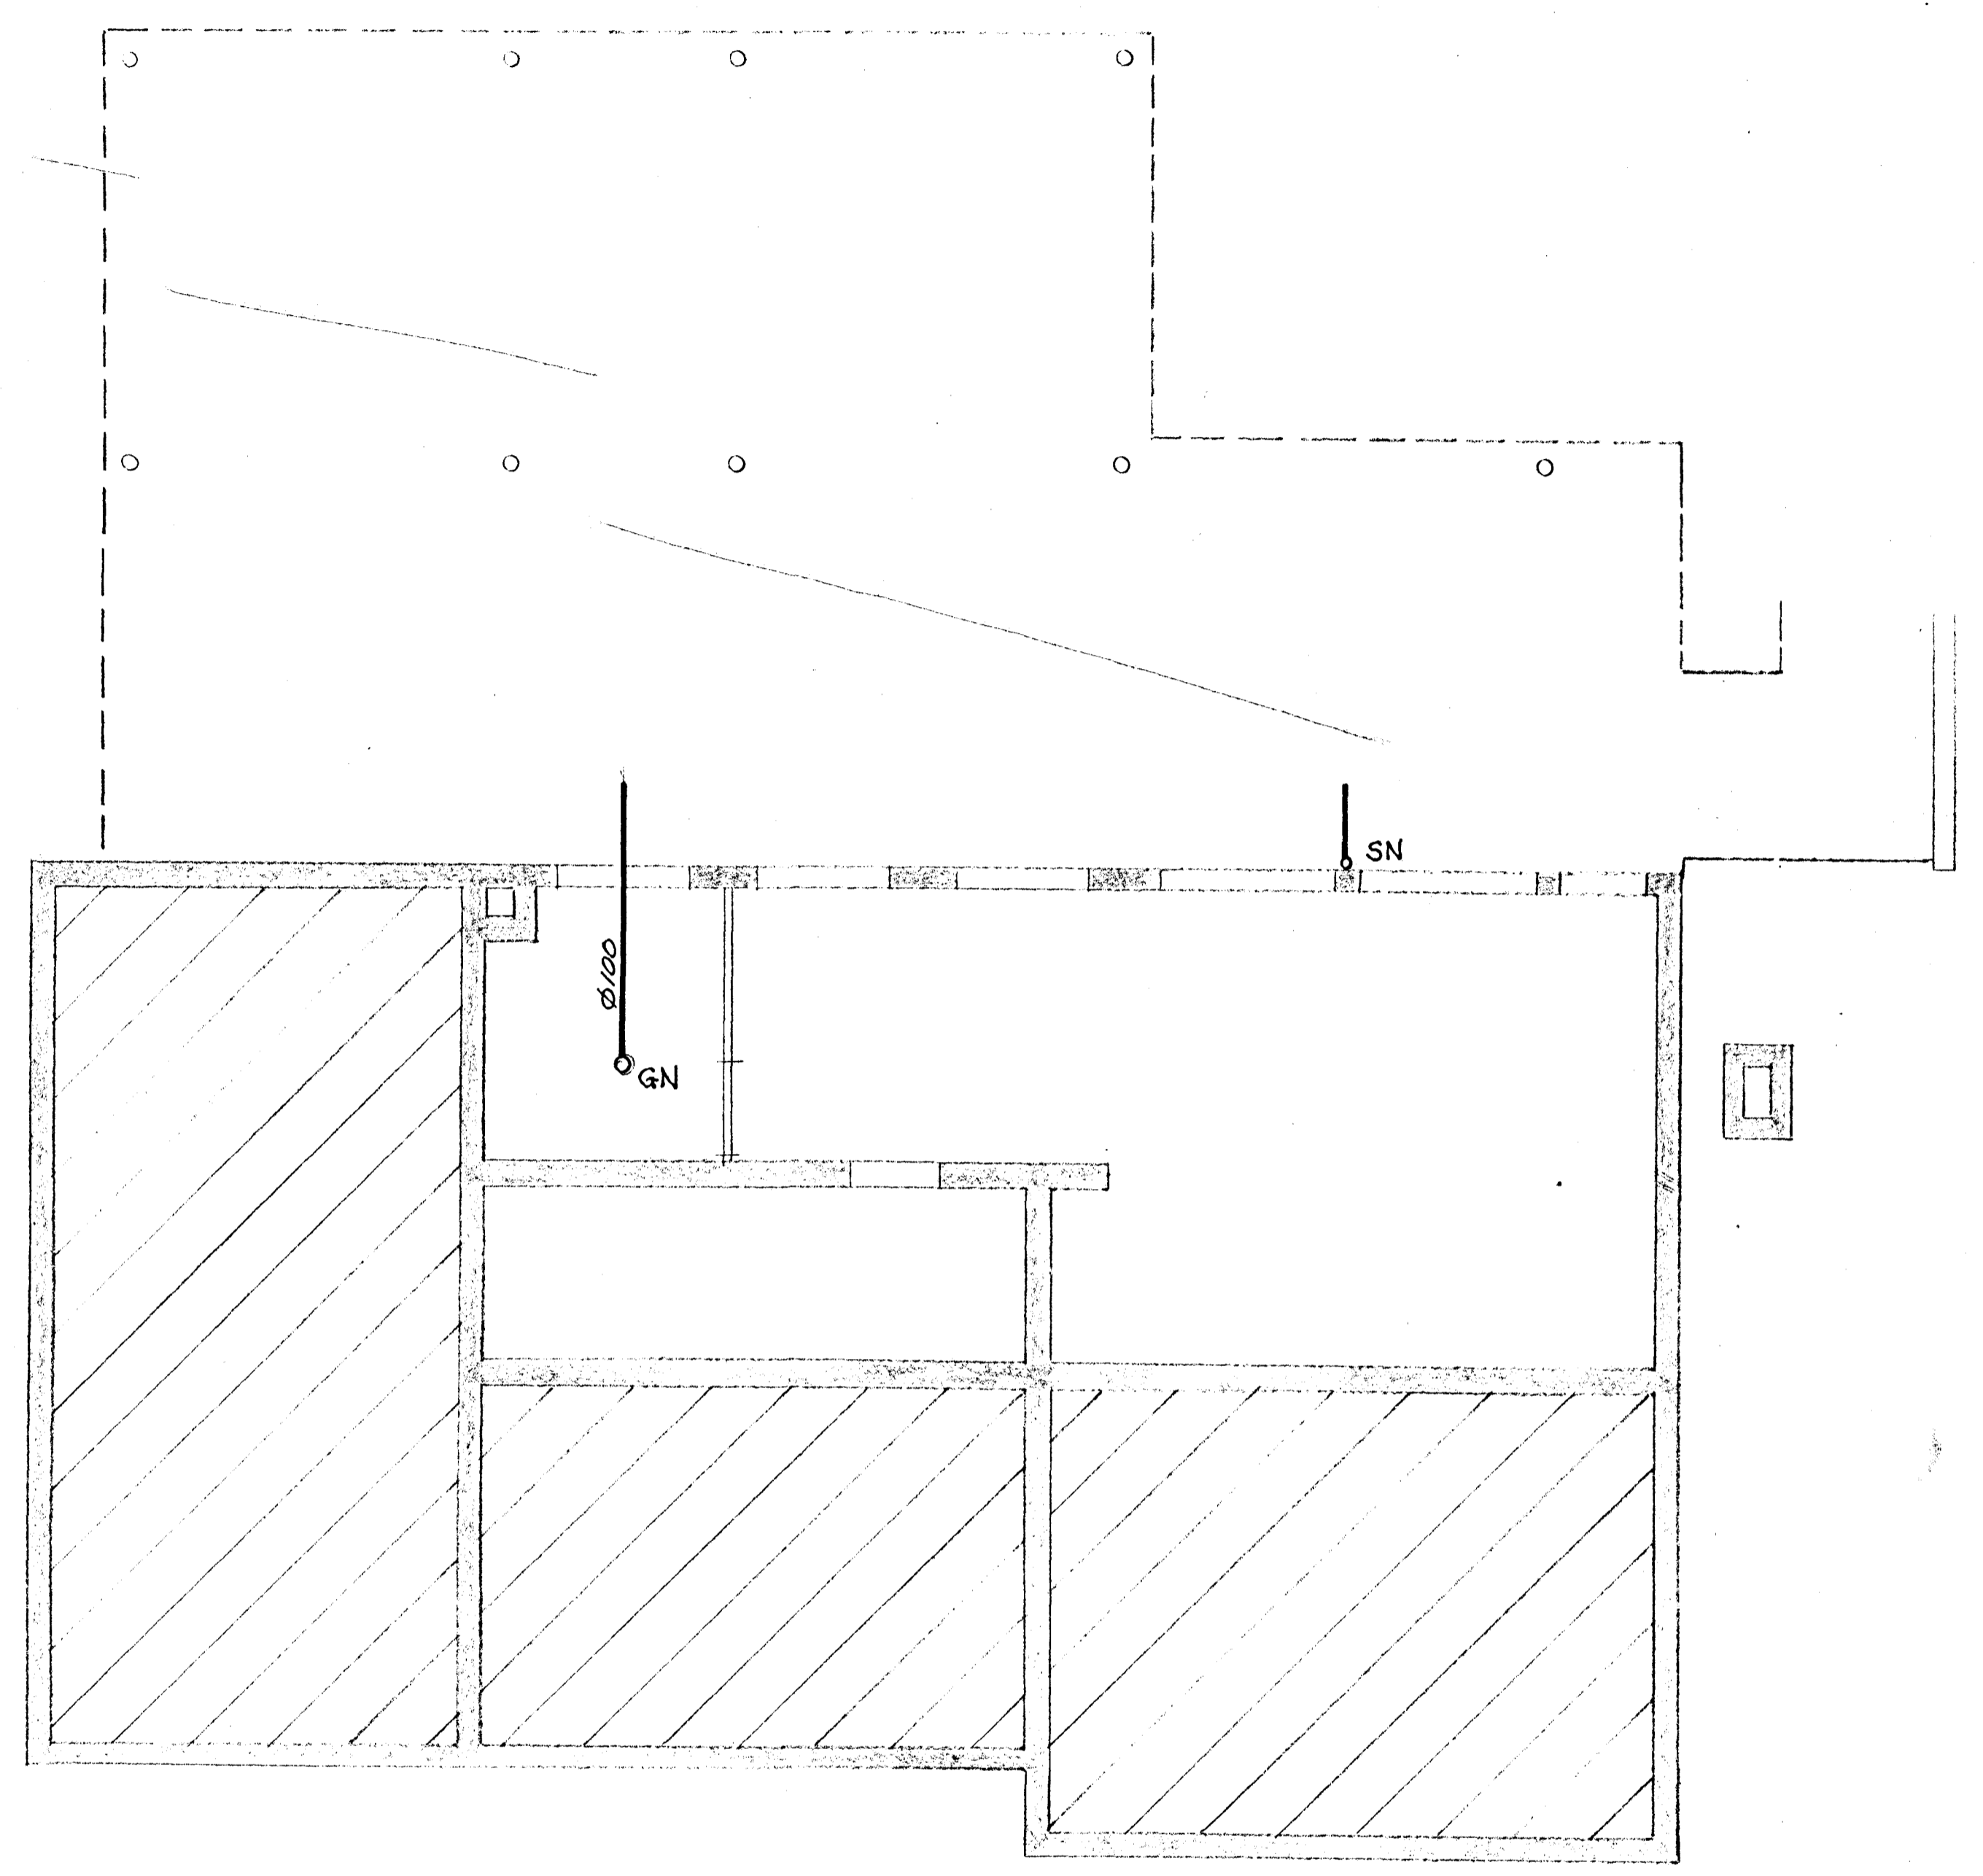

Rúmmynd 1:50.

- SKÝRINGAR:
- HL = Handlaug
 - BK = Badker
 - VS = Vatnssalerni
 - EV = Eldhúsvaskur
 - SV = Skolvaskur
 - PV = Þvottavél
 - GN = Gólfniðurfall
 - PN = Þakniðurfall
 - SN = Svalaniðurfall

Grunnmynd kjallara 1:50.

				MAVAHRAUN 18, HAFNAFJORDI			
				FRÆNNISLÖGN.			
BR	DAG	BREYTING Á	LEGA	V.SKR	REKJAVÍK P. 7-6-'67	KVARDI	1:50
BRAGI ÞORSTEINSSON				TEIKN.		REIKN.	
EYVINDUR VALDEMARSSON				ATH.		SAMP.	
BYGGINGAVERKFRÆÐINGAR M/F				6714		3	
SLOUURLANDSBRÁUT 2 - Sími 37583							