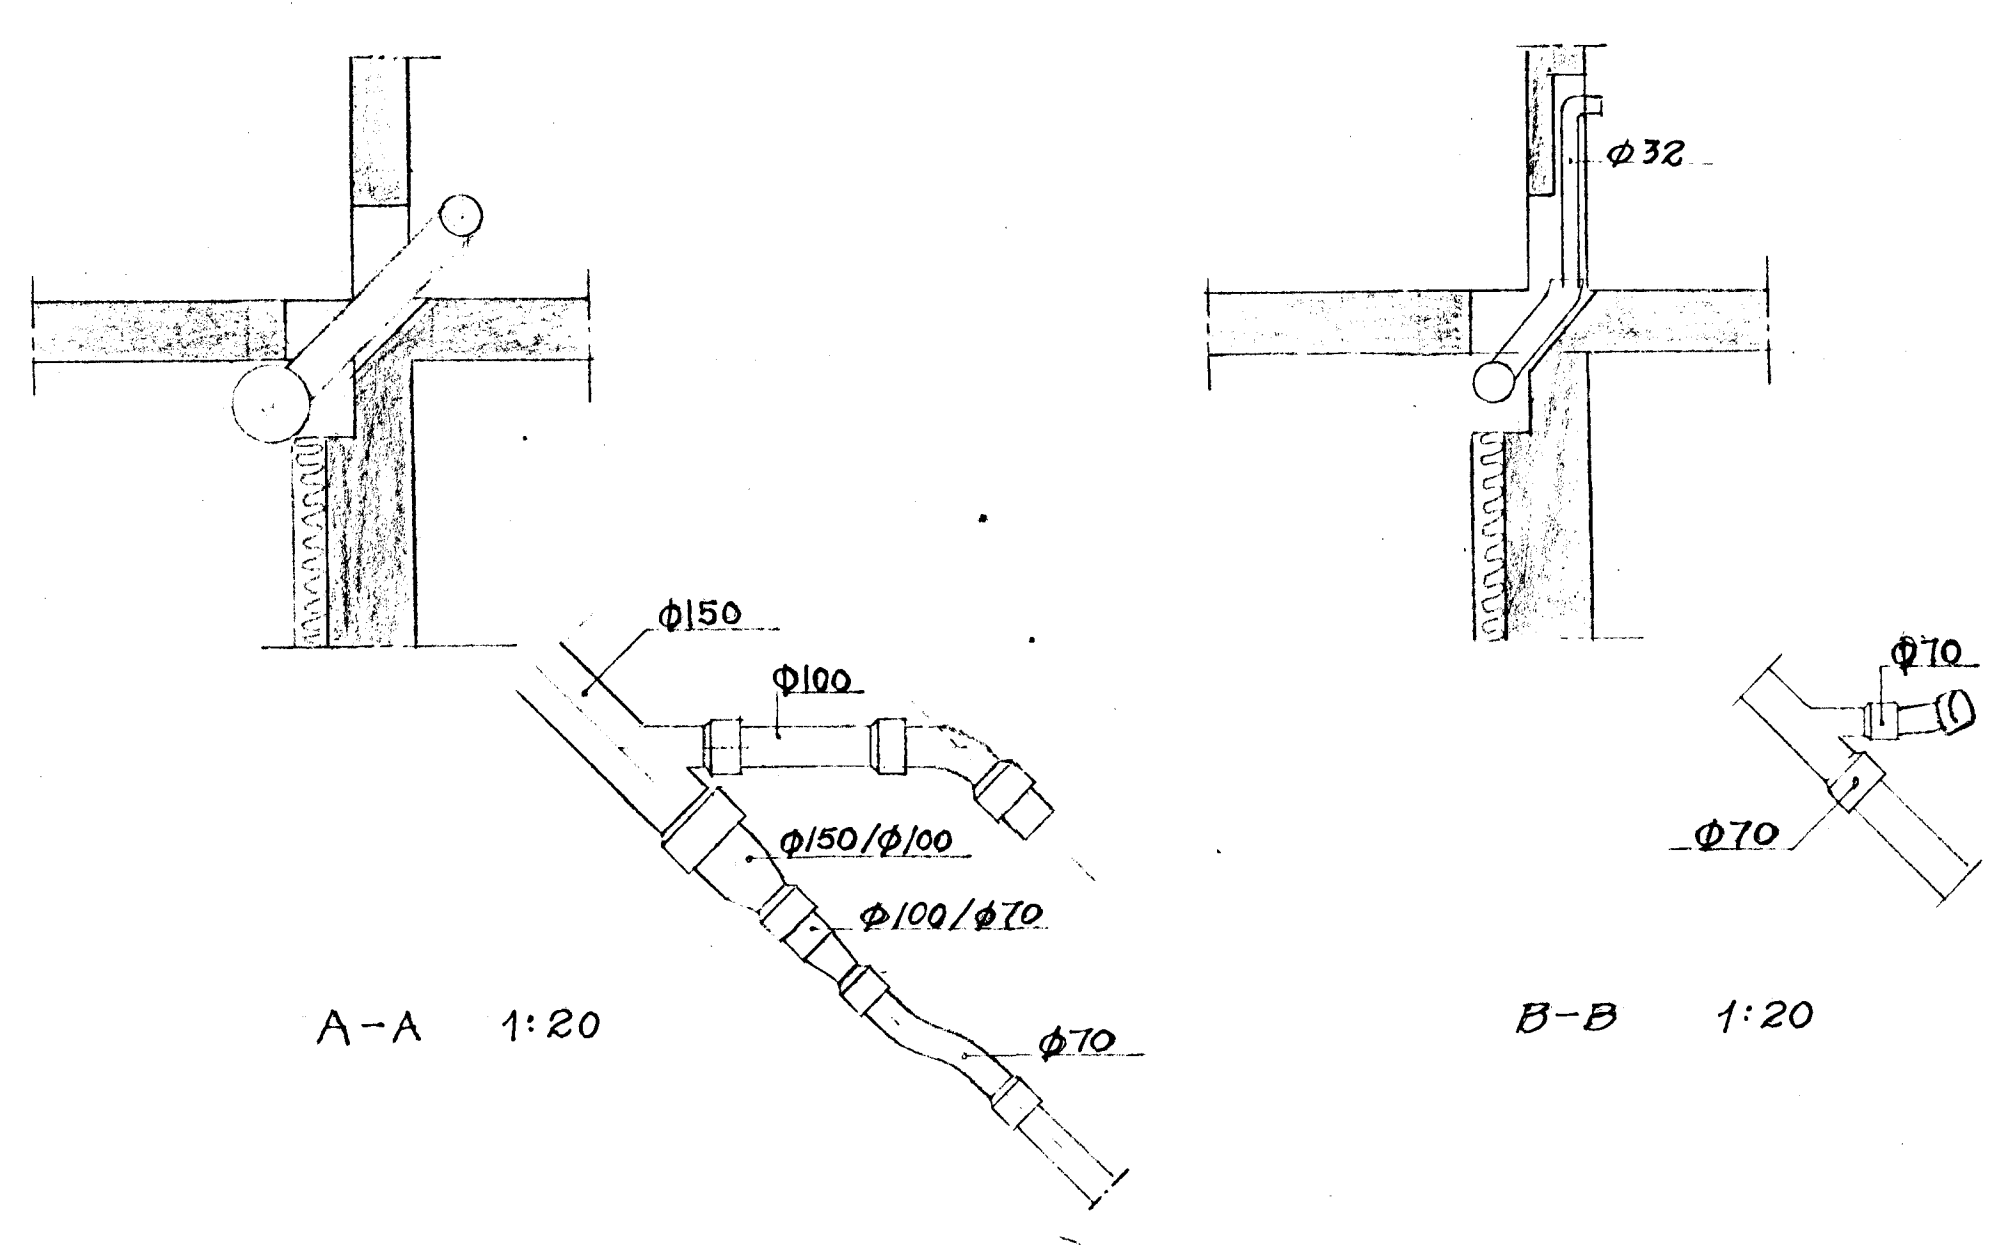

Efni og frágangur lagna sé í samræmi við *Holmæsareglugerð Reykjavíkur*.

C-C - 1:20.

A-A 1:20

B-B 1:20

				MAVAHRAUN 18, HAFNARFIRÐI			
				FRÆNNISLÖGN.			
BR	DAG	BREYTING Á	LEGA	VSKR			
BRAGI ÞORSTEINSSON				REYKJAVÍK D. 7-6.-'67			
EYVINDUR VALDEMARSSON				KVARDI 1:50, 1:20, 1:500			
BYGGINGAVERKFRÆÐINGAR M.V.F.				HEFN.	REIKN.	VERK	BL. N.R.
SUDURLANDSBRÁUT 2 - Sími 37583				ATH.	SAMP	6714	2.