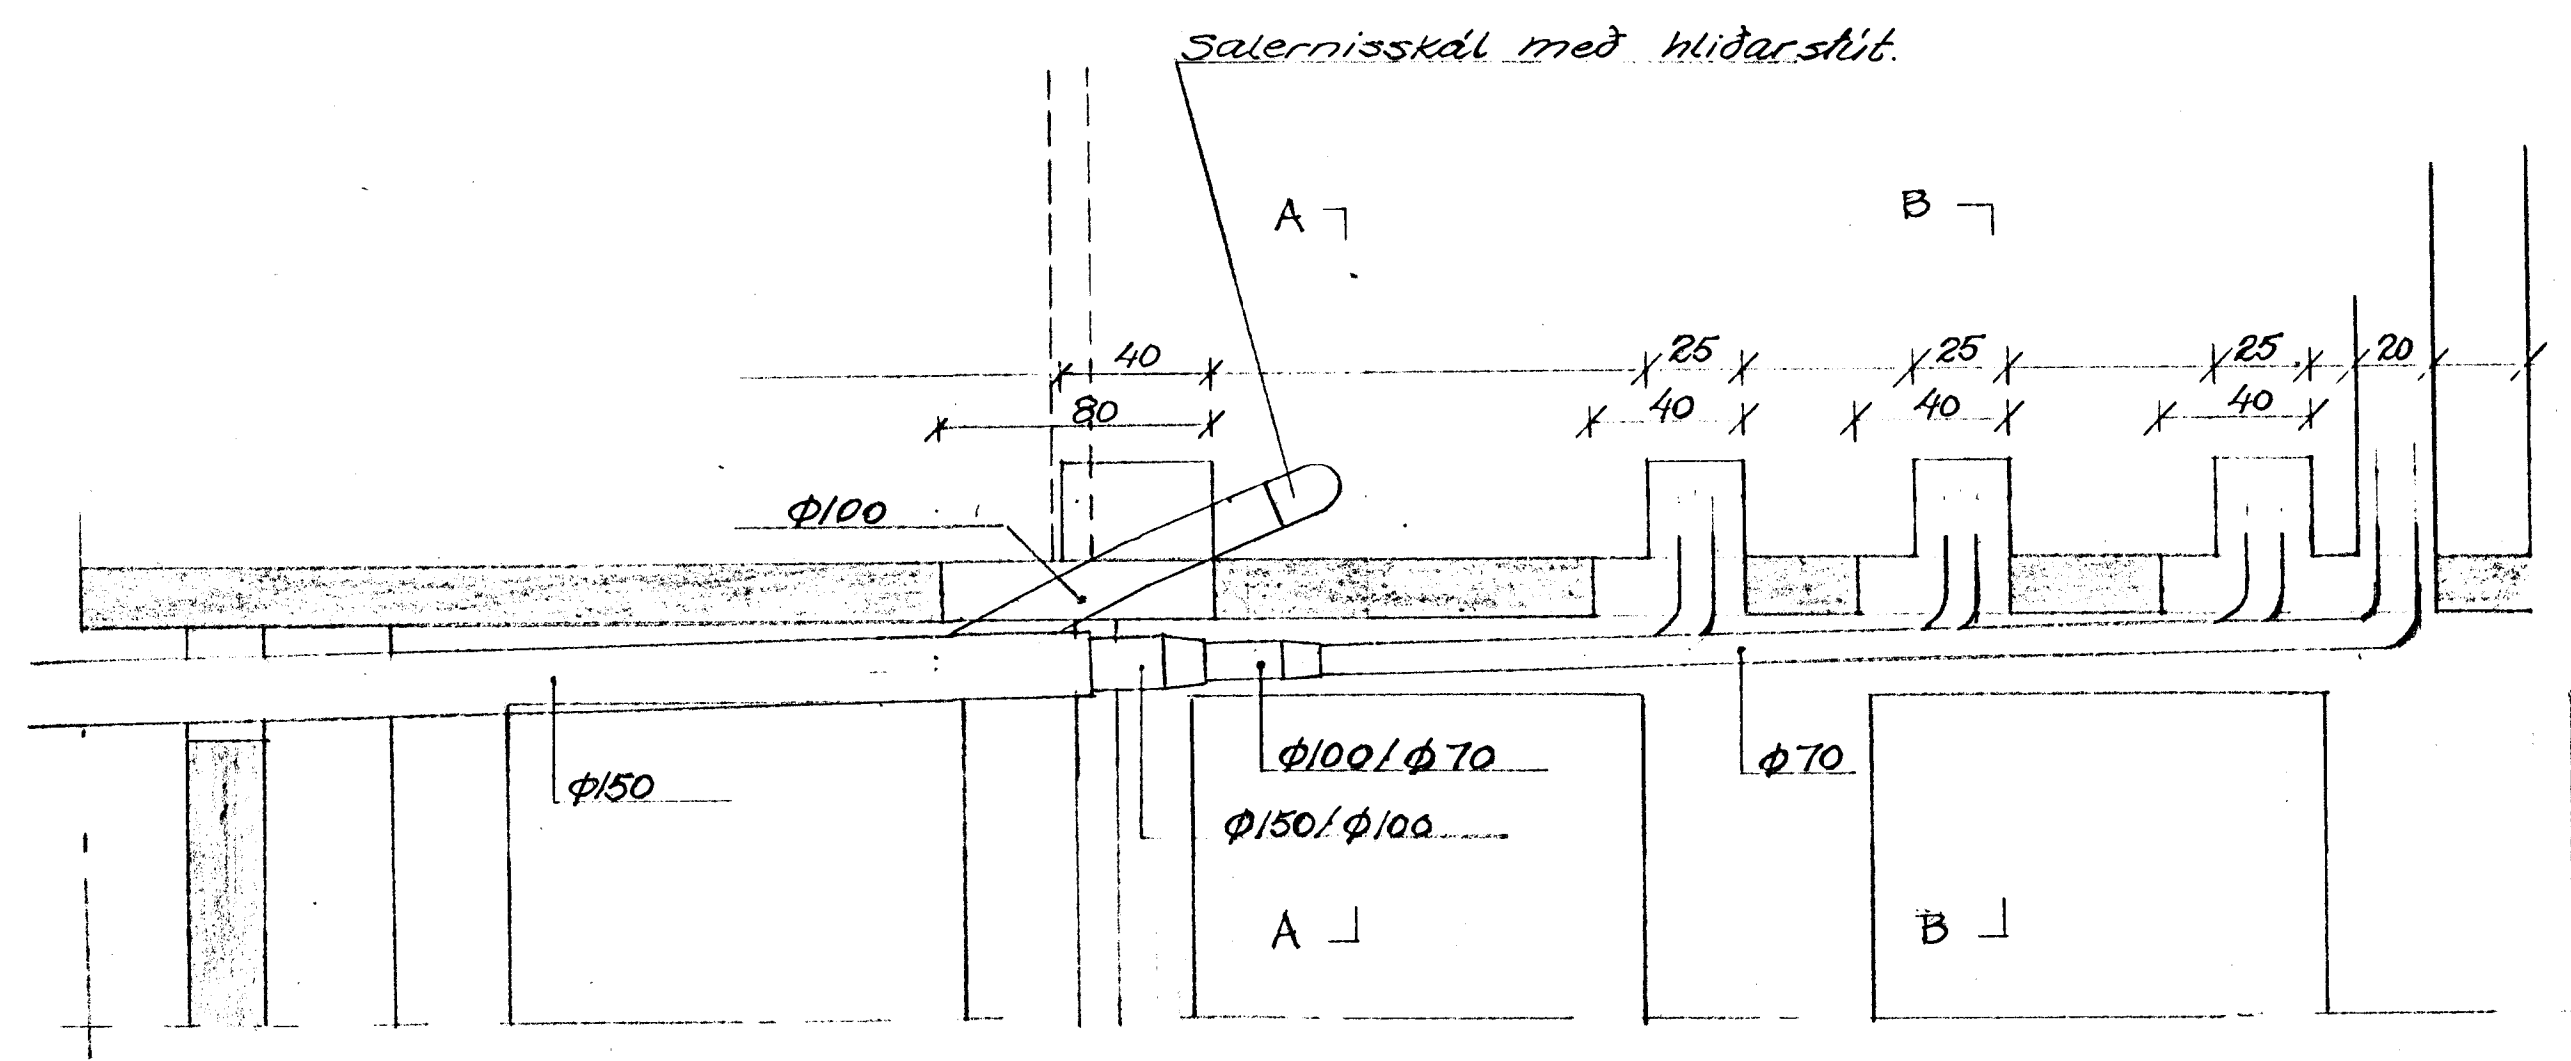

Efni og frágangur lagna sé í samræmi við *Holmæsareglugerð Reykjavíkur*.

C-C - 1:20.

A-A 1:20

B-B 1:20

				MAVAHRAUN 18, HAFNARFIRÐI			
				FRÆNNISLÖGN.			
BR	DAG	BREYTING Á	LEGA	VSKR			
BRAGI ÞORSTEINSSON				REYKJAVÍK D. 7-6.-'67			
EYVINDUR VALDEMARSSON				KVARDI 1:50, 1:20, 1:500			
BYGGINGAVERKFRÆÐINGAR M.V.F.				HEFN.	REIKN.	VERK	BL. N.R.
SUDURLANDSBRÁUT 2 - Sími 37583				ATH.	SAMP	6714	2.