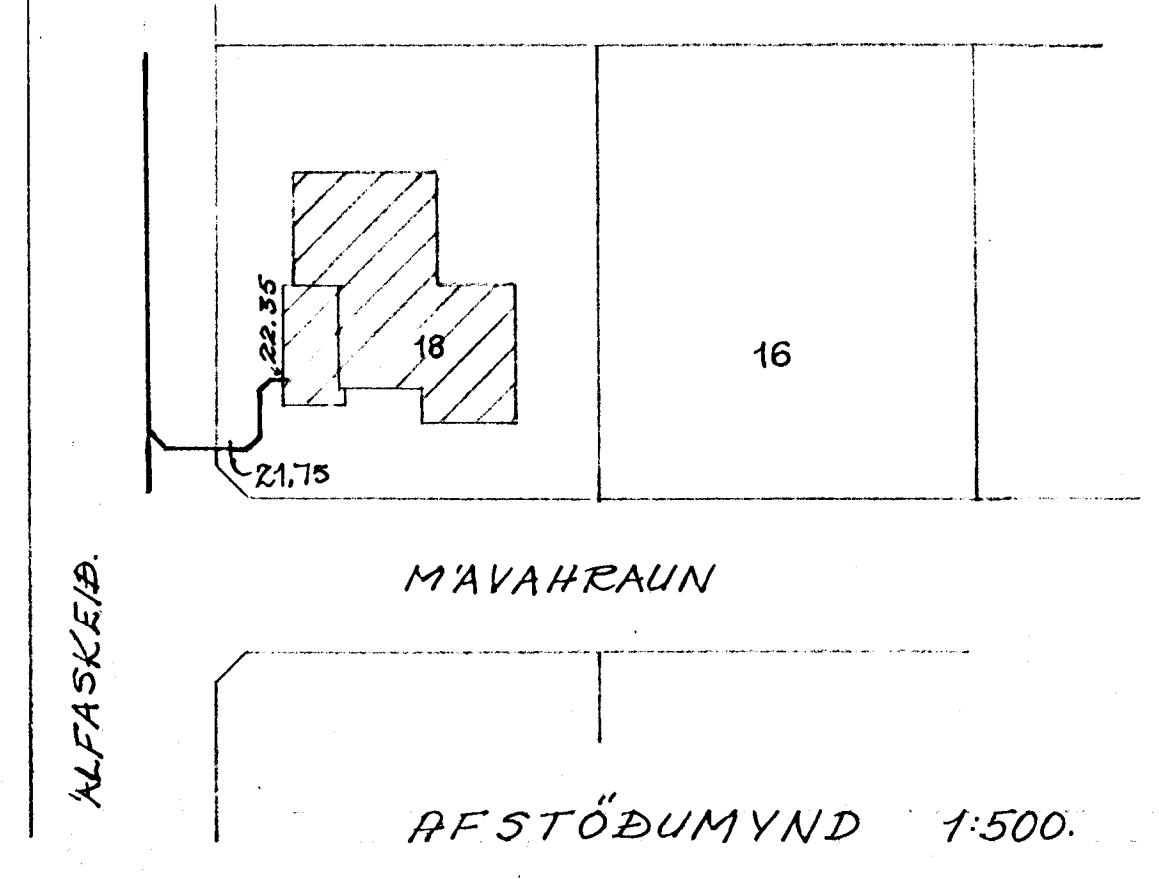

Efni og frágangur lagna sé í samræmi við *Holmæsareglugerð Reykjavíkur*.

C-C - 1:20.

A-A 1:20

B-B 1:20

				MAVAHRAUN 18, HAFNARFIRÐI			
				FRÆNNISLÖGN.			
BR	DAG	BREYTING Á	LEGA	VSKR			
BRAGI ÞORSTEINSSON				REYKJAVÍK D. 7-6.-'67			
EYVINDUR VALDEMARSSON				KVARDI 1:50, 1:20, 1:500			
BYGGINGAVERKFRÆÐINGAR M.V.F.				HEFN.	REIKN.	VERK	BL. N.R.
SUDURLANDSBRÁUT 2 - Sími 37583				ATH.	SAMP	6714	2.