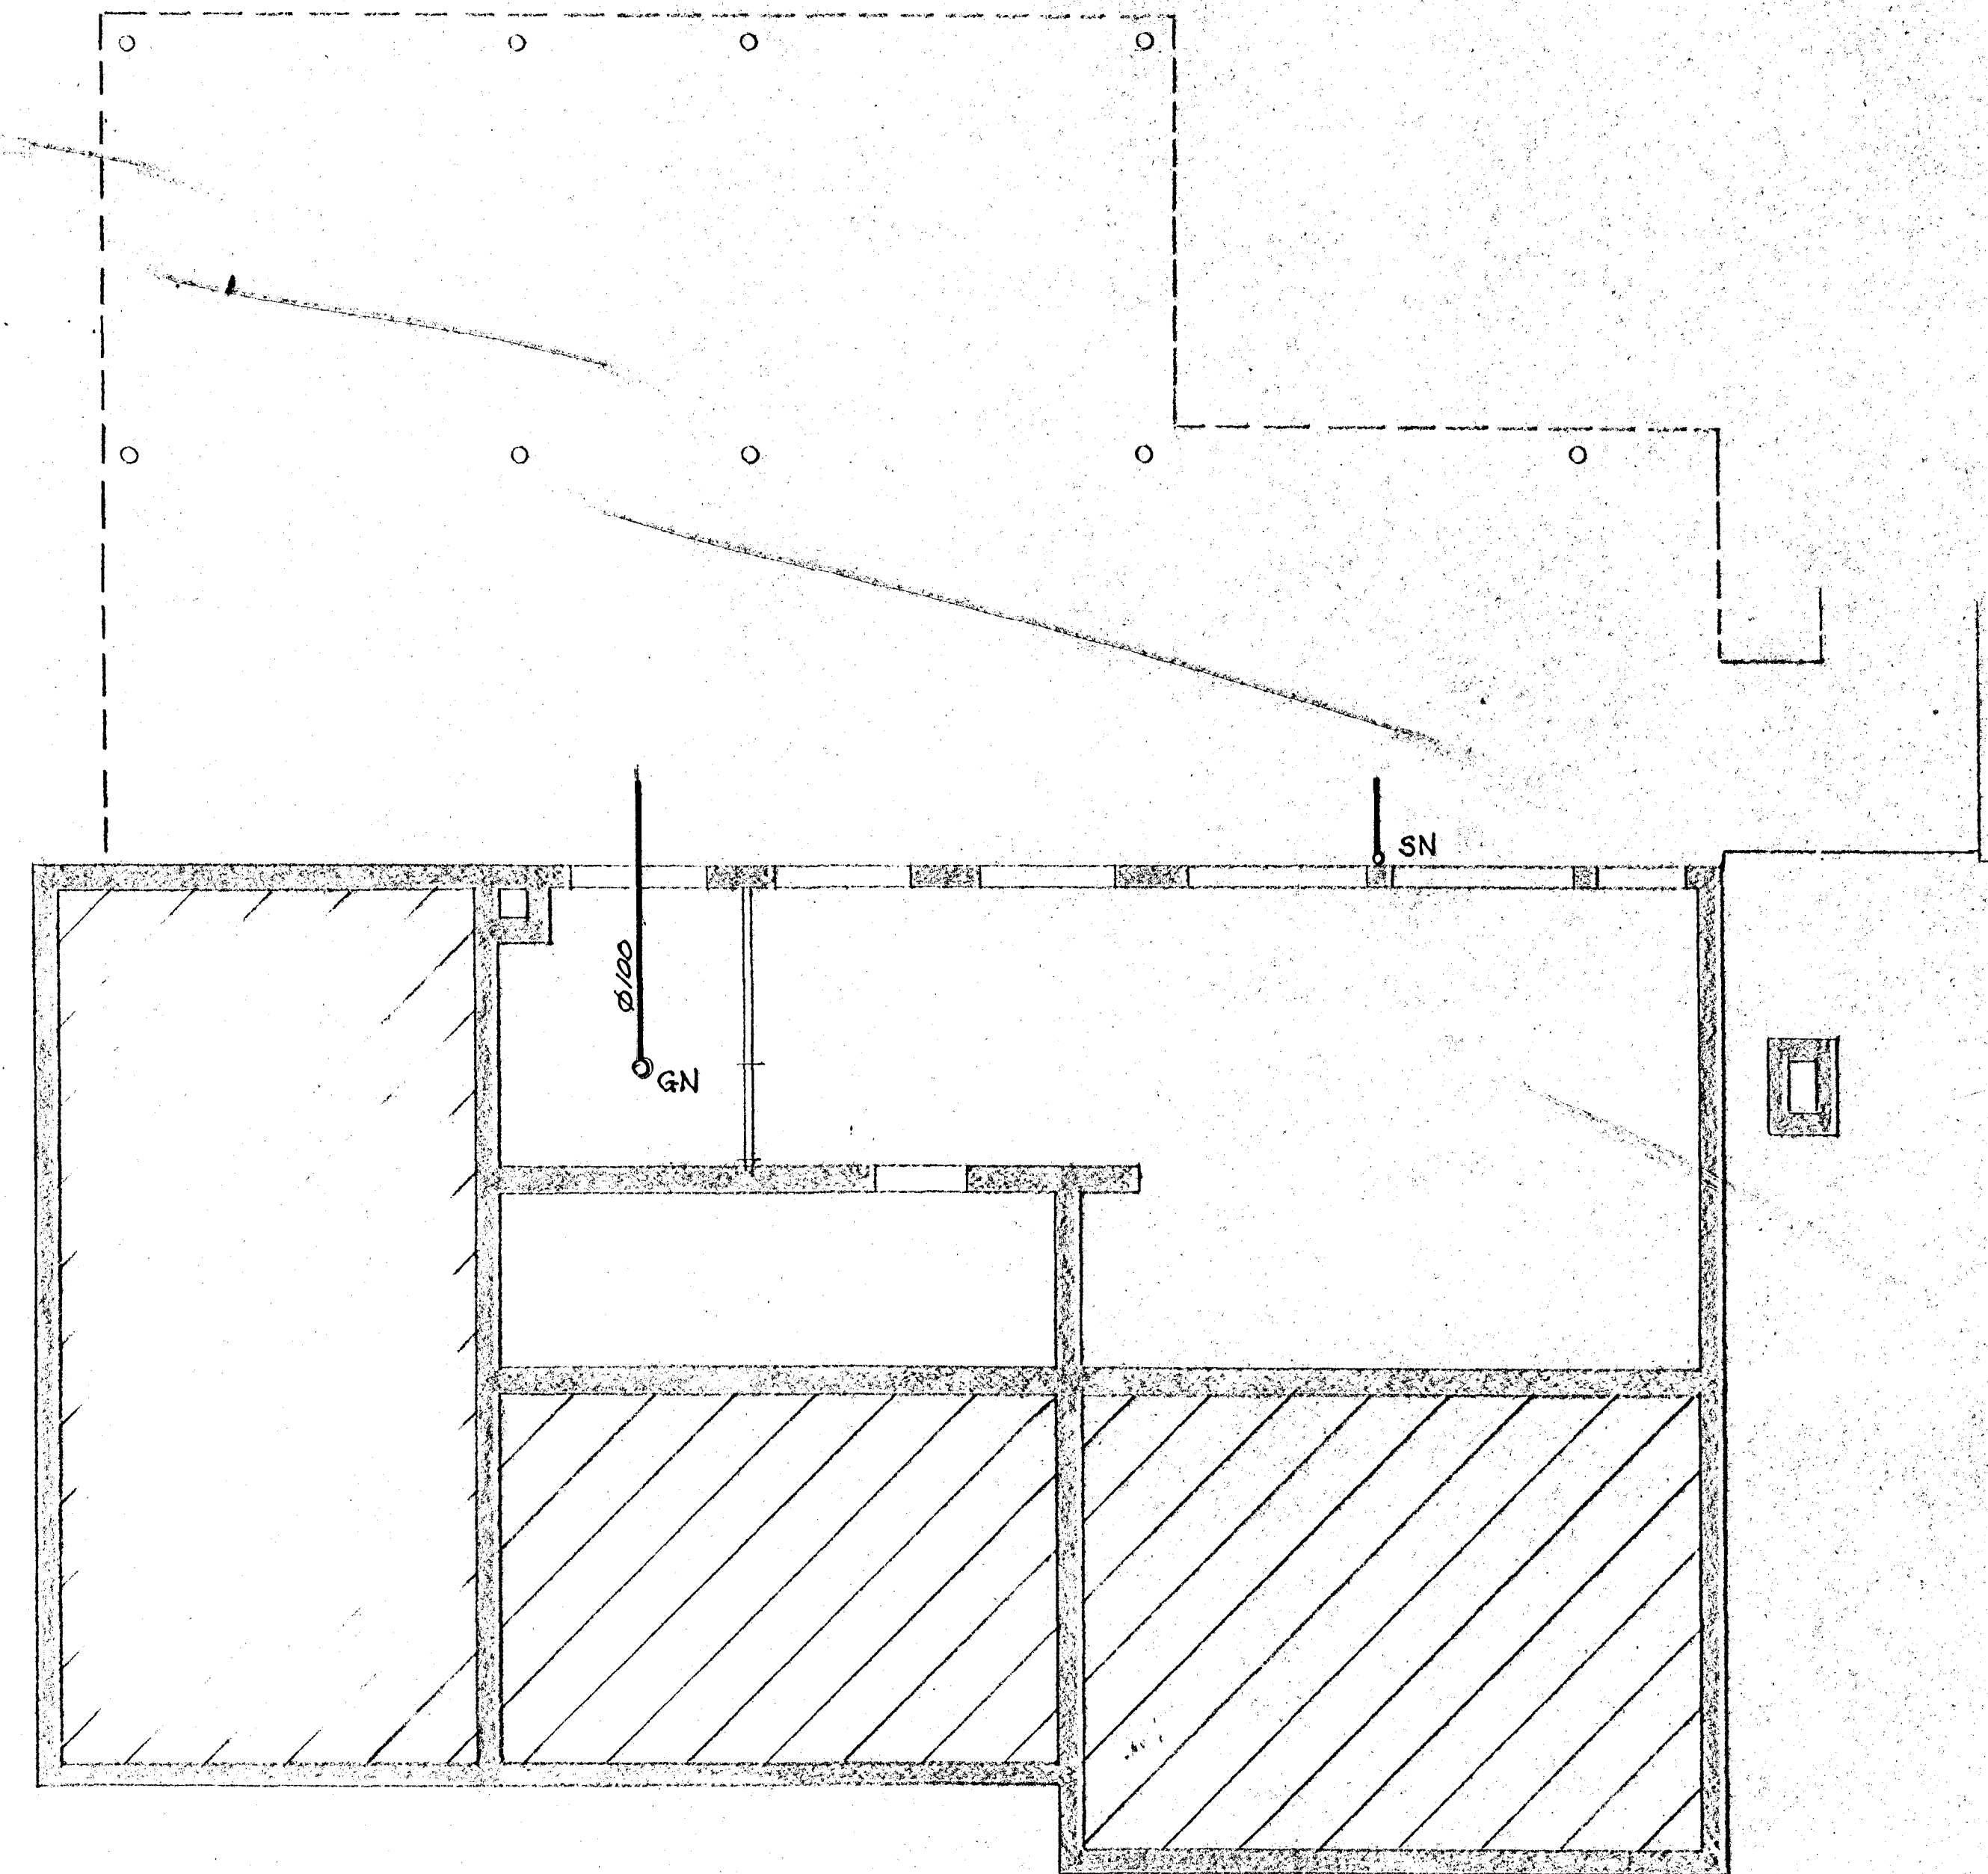

- SKÝRINGAR
- HL = Handlaug
 - BK = Baðker
 - VS = Vatnssalerni
 - EV = Eldhúsvaskur
 - SV = Skolvaskur
 - PV = Þvottavél
 - GN = Gólfriðurfall
 - PN = Þakriðurfall
 - SN = Svalaniðurfall
 - NF = Niðurfall í plani

Rummynd 1:50

Grunnmynd kjallara 1:50.

				MAVAHRAUN 18, HAFNARFIRÐI			
A 1968 LAGU LAGNAR				FRÆBENNSLISÖGN.			
BR	DAG	BREYTING A	LEGA	VSKR			
BRAGI ÞORSTEINSSON				REYKJAVÍK P. 7-6-67	KVARTI 1:50		
EYVINDUR VALDEMARSSON				TEKNI	REKNI	VERSI	BL. NÚ.
BYGGINGAVERKFRÆÐINGAR M/F				05			
SÚÐURLANDSBRÁUT 2 - SÍMI 37393				ÁTTI	SAND	6714	3 4