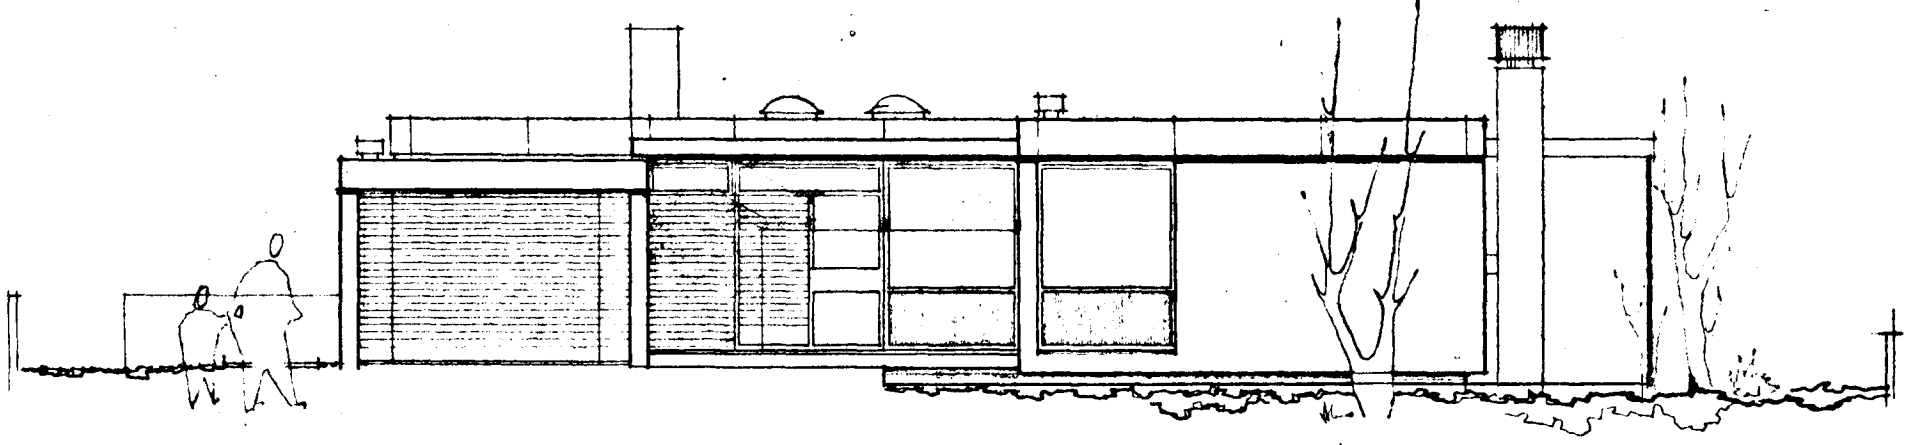

8/1/66

Samþykkt & fundi bygginga-  
nefndar þ. 26. 10. 1966  
BYGGINGAULLTRÖNN  
HAFNARFIRÐI

BLAD NR. 2

NORÐURHLIÐ, AÐ B-GÖTU

SUÐURHLIÐ

VEÐTURHLIÐ

AUSTURHLIÐ, AÐ ALFAÐEIÐI

M. 1:100

B-GATA 16 HAFNARFIRÐI, SIGÞÓR SIGURÐSSON  
ÚTLIT M. 1:100

REYKJAVÍK Í OKT. 1966  
Sigrún Th. Þeirlanng

38954