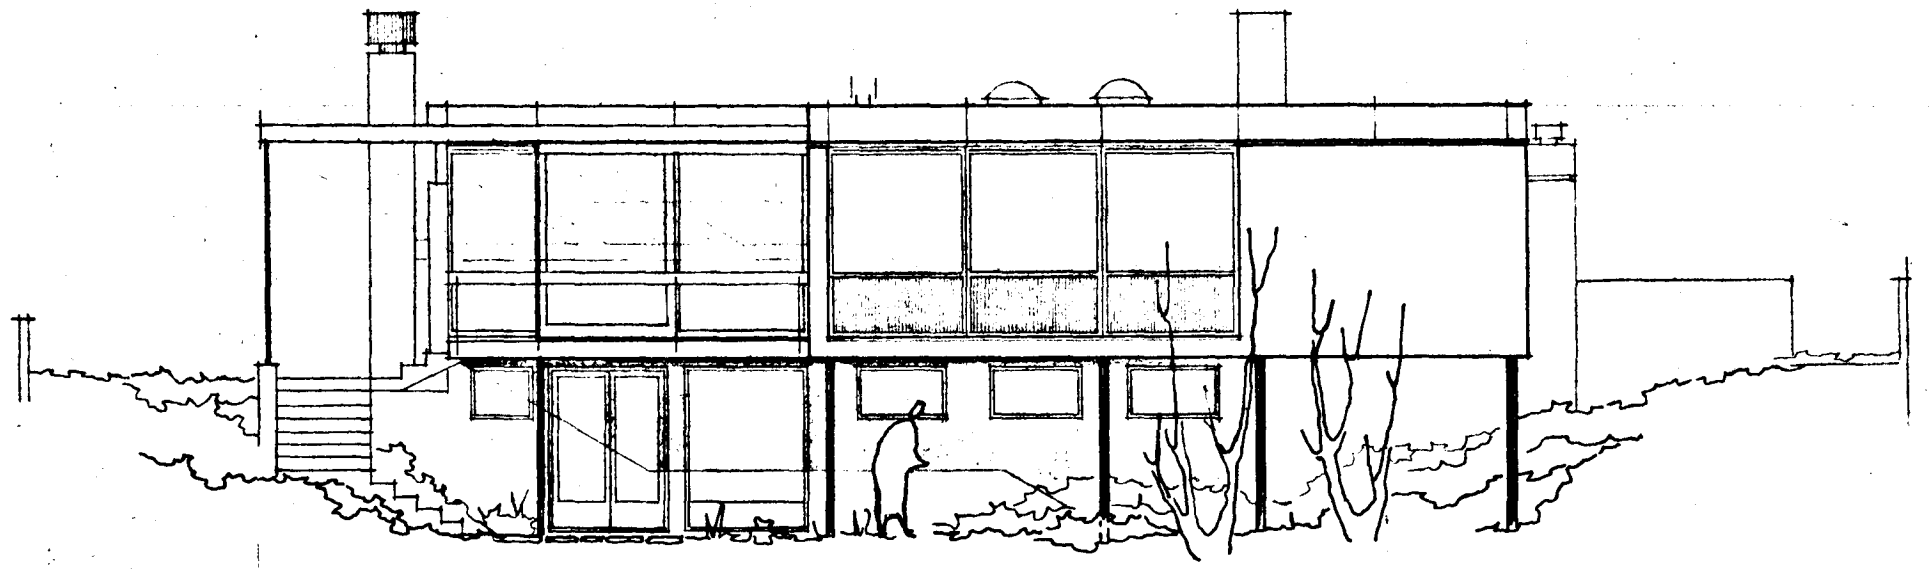

8/1/66

Samþykkt & fundi bygginga-  
nefndar þ. 26. 10. 1966  
BYGGINGAULLTRÖNN  
HAFNARFIRÐI

BLAD NR. 2

NORÐURHLIÐ, AÐ B-GÖTU

SUÐURHLIÐ

VEÐTURHLIÐ

AUSTURHLIÐ, AÐ ALFAÐEIÐI

M. 1:100

B-GATA 16 HAFNARFIRÐI, SIGÞÓR SIGURÐSSON  
ÚTLIT M. 1:100

REYKJAVÍK Í OKT. 1966  
Sigrún Th. Þeirlanng

38954