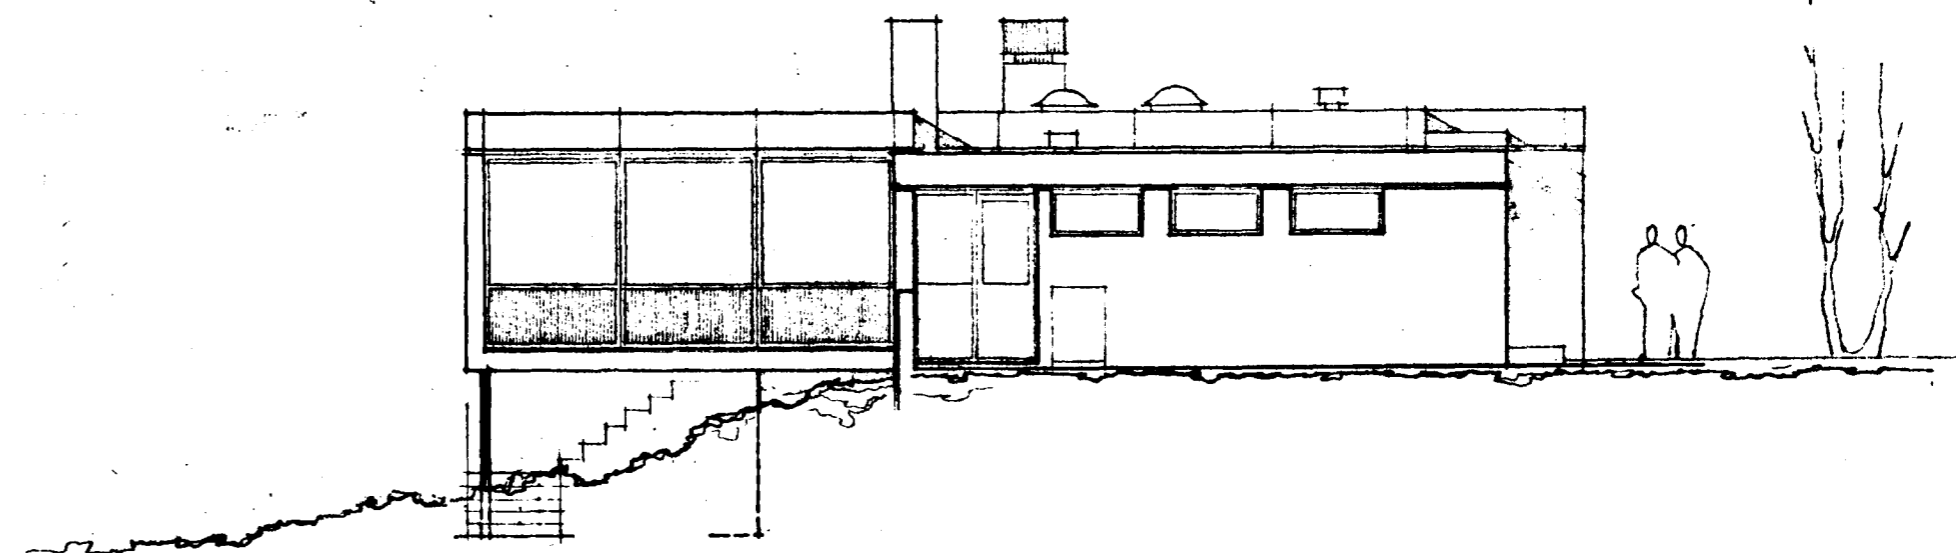

Samþykkt á fundi bygginga-
nefndar þ. 17. 4. 1968

BYGGINGAFULLTRÚINN
Í HAFNARFIRÐI

F. Sigurdsson

BLAÐ NR. 2

NORÐURHLIÐ, AÐ B-GATU

SÚÐURHLIÐ

VESTURHLIÐ

AUSTURHLIÐ, AÐ ÁLFASKEIÐI

M. 1:100

B-GATA 16 HAFNARFIRÐI, SIGÞÓR SIGURÐSSON
ÚTLIT M. 1:100

DRÖYTT Í MARS 1968
S.P.

REYKJAVÍK Í OKT. 1966
Ludv. Th. Þeodósson