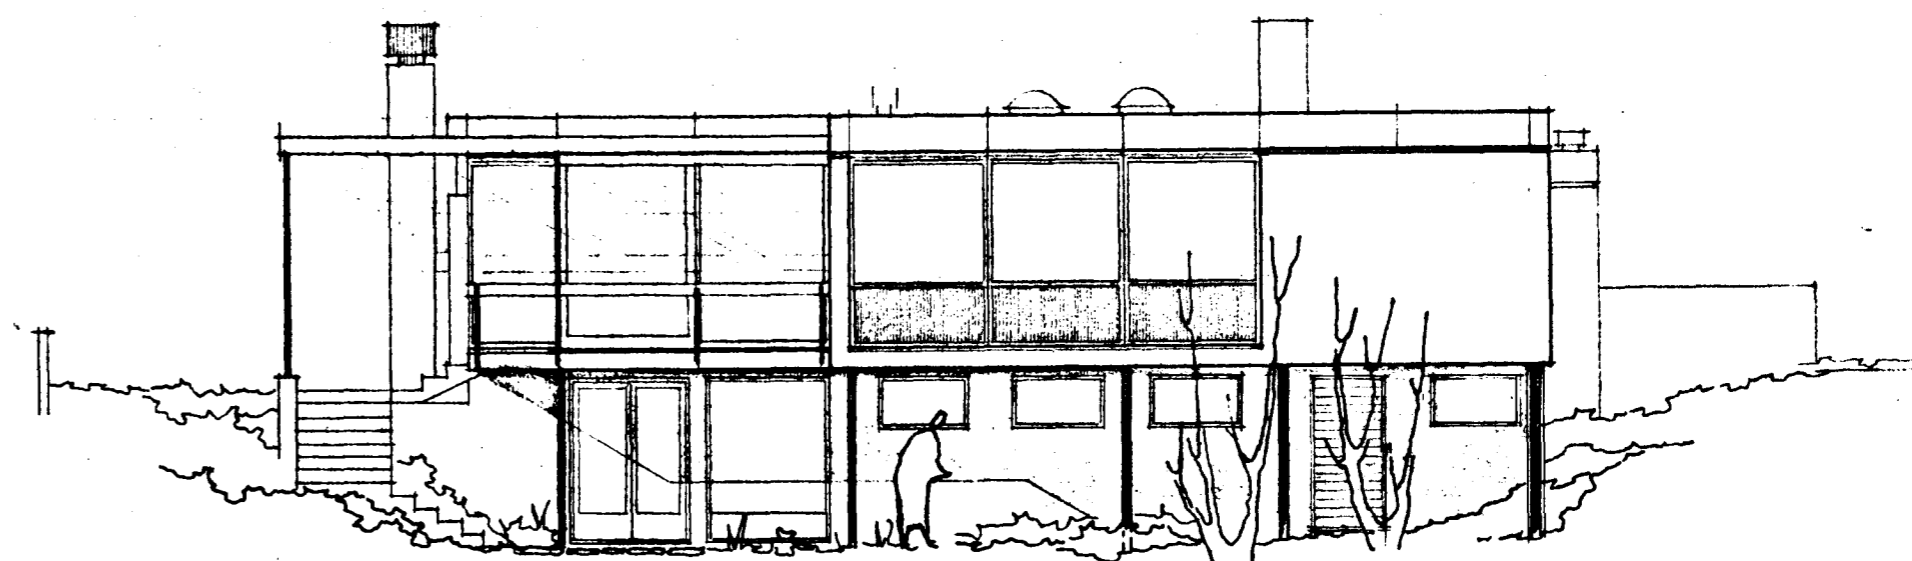

Samþykkt á fundi bygginga-
nefndar þ. 17. 4. 1968

BYGGINGAFULLTRÚINN
Í HAFNARFIRÐI

F. Sigurdsson

BLAÐ NR. 2

NORÐURHLIÐ, AÐ B-GATU

SÚÐURHLIÐ

VESTURHLIÐ

AUSTURHLIÐ, AÐ ÁLFASKEIÐI

M. 1:100

B-GATA 16 HAFNARFIRÐI, SIGÞÓR SIGURÐSSON
ÚTLIT M. 1:100

DRÖYTT Í MARS 1968
S.P.

REYKJAVÍK Í OKT. 1966
Ludv. Th. Þeodósson