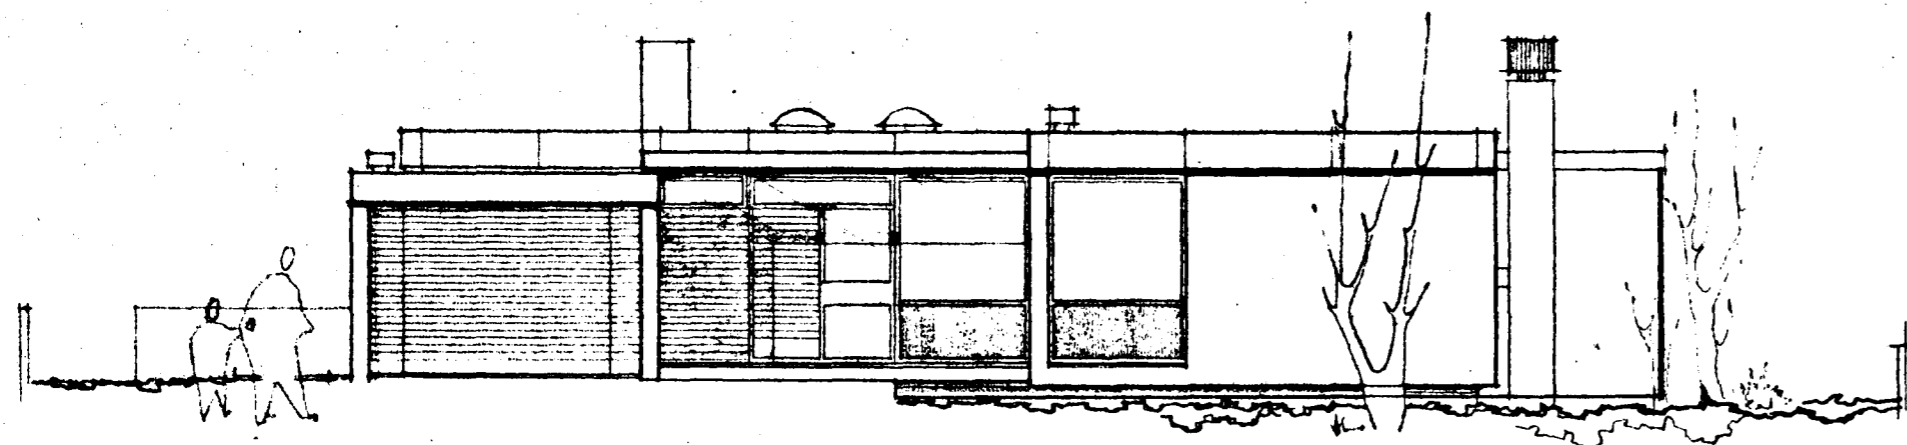

Samþykkt á fundi bygginga-
nefndar þ. 17. 4. 1968

BYGGINGAFULLTRÚINN
Í HAFNARFIRÐI

F. Sigurdsson

BLAÐ NR. 2

NORÐURHLIÐ, AÐ B-GATU

SÚÐURHLIÐ

VESTURHLIÐ

AUSTURHLIÐ, AÐ ÁLFASKEIÐI

M. 1:100

B-GATA 16 HAFNARFIRÐI, SIGÞÓR SIGURÐSSON
ÚTLIT M. 1:100

DRÖYTT Í MARS 1968
S.P.

REYKJAVÍK Í OKT. 1966
Ludv. Th. Þeodósson