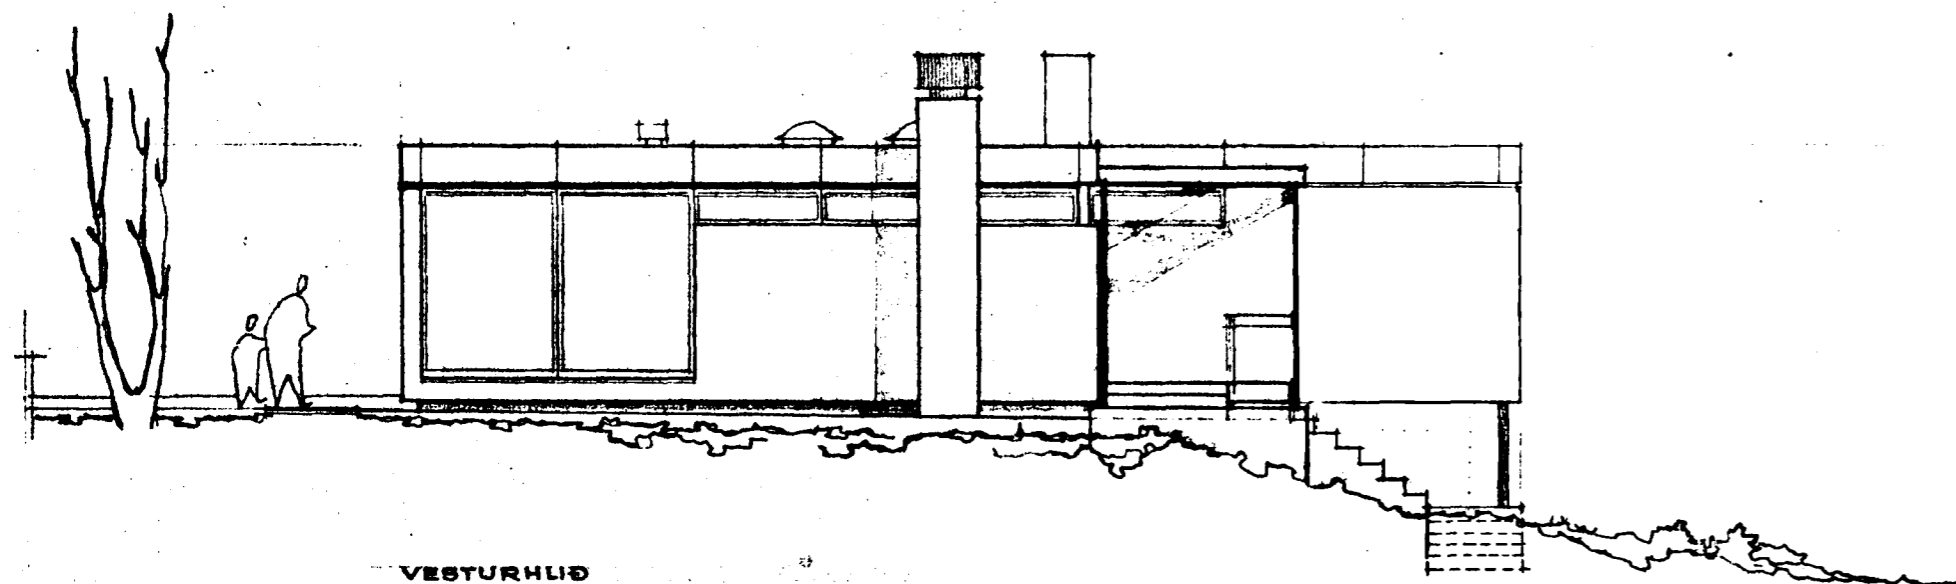

Samþykkt á fundi bygginga-
nefndar þ. 17. 4. 1968

BYGGINGAFULLTRÚINN
Í HAFNARFIRÐI

F. Sigurdsson

BLAÐ NR. 2

NORÐURHLIÐ, AÐ B-GATU

SÚÐURHLIÐ

VESTURHLIÐ

AUSTURHLIÐ, AÐ ÁLFASKEIÐI

M. 1:100

B-GATA 16 HAFNARFIRÐI, SIGÞÓR SIGURÐSSON
ÚTLIT M. 1:100

DRÖYTT Í MARS 1968
S.P.

REYKJAVÍK Í OKT. 1966
Ludv. Th. Þeodósson