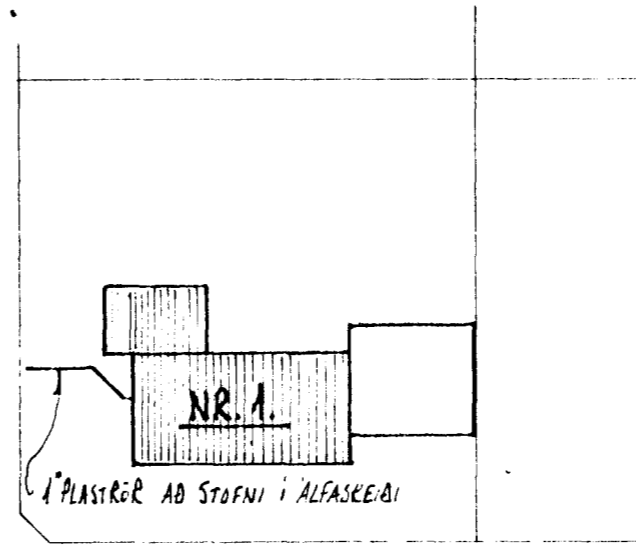

GRUNNMYND M. 1:50

AFSTÖÐUMYND 1:500

ALFASKEIÐ

MÁVAHRAUN

- HL MÆRKA HANDLAUG
- EV . ELDHÚSVASKUR
- SV . SKOLYASKUR
- VS . VATNSALERNI
- . KÁLT VATN
- - - . HEIT VATN.

Á HVERNJU TEKNI SKAL VERA LOFTÞÚÐI 25 CM, LANÐUR OG STÖPPKRANI.
EINANGURIN : GLENNI ISM. TÍNVAFIN MED PLASTDÚK