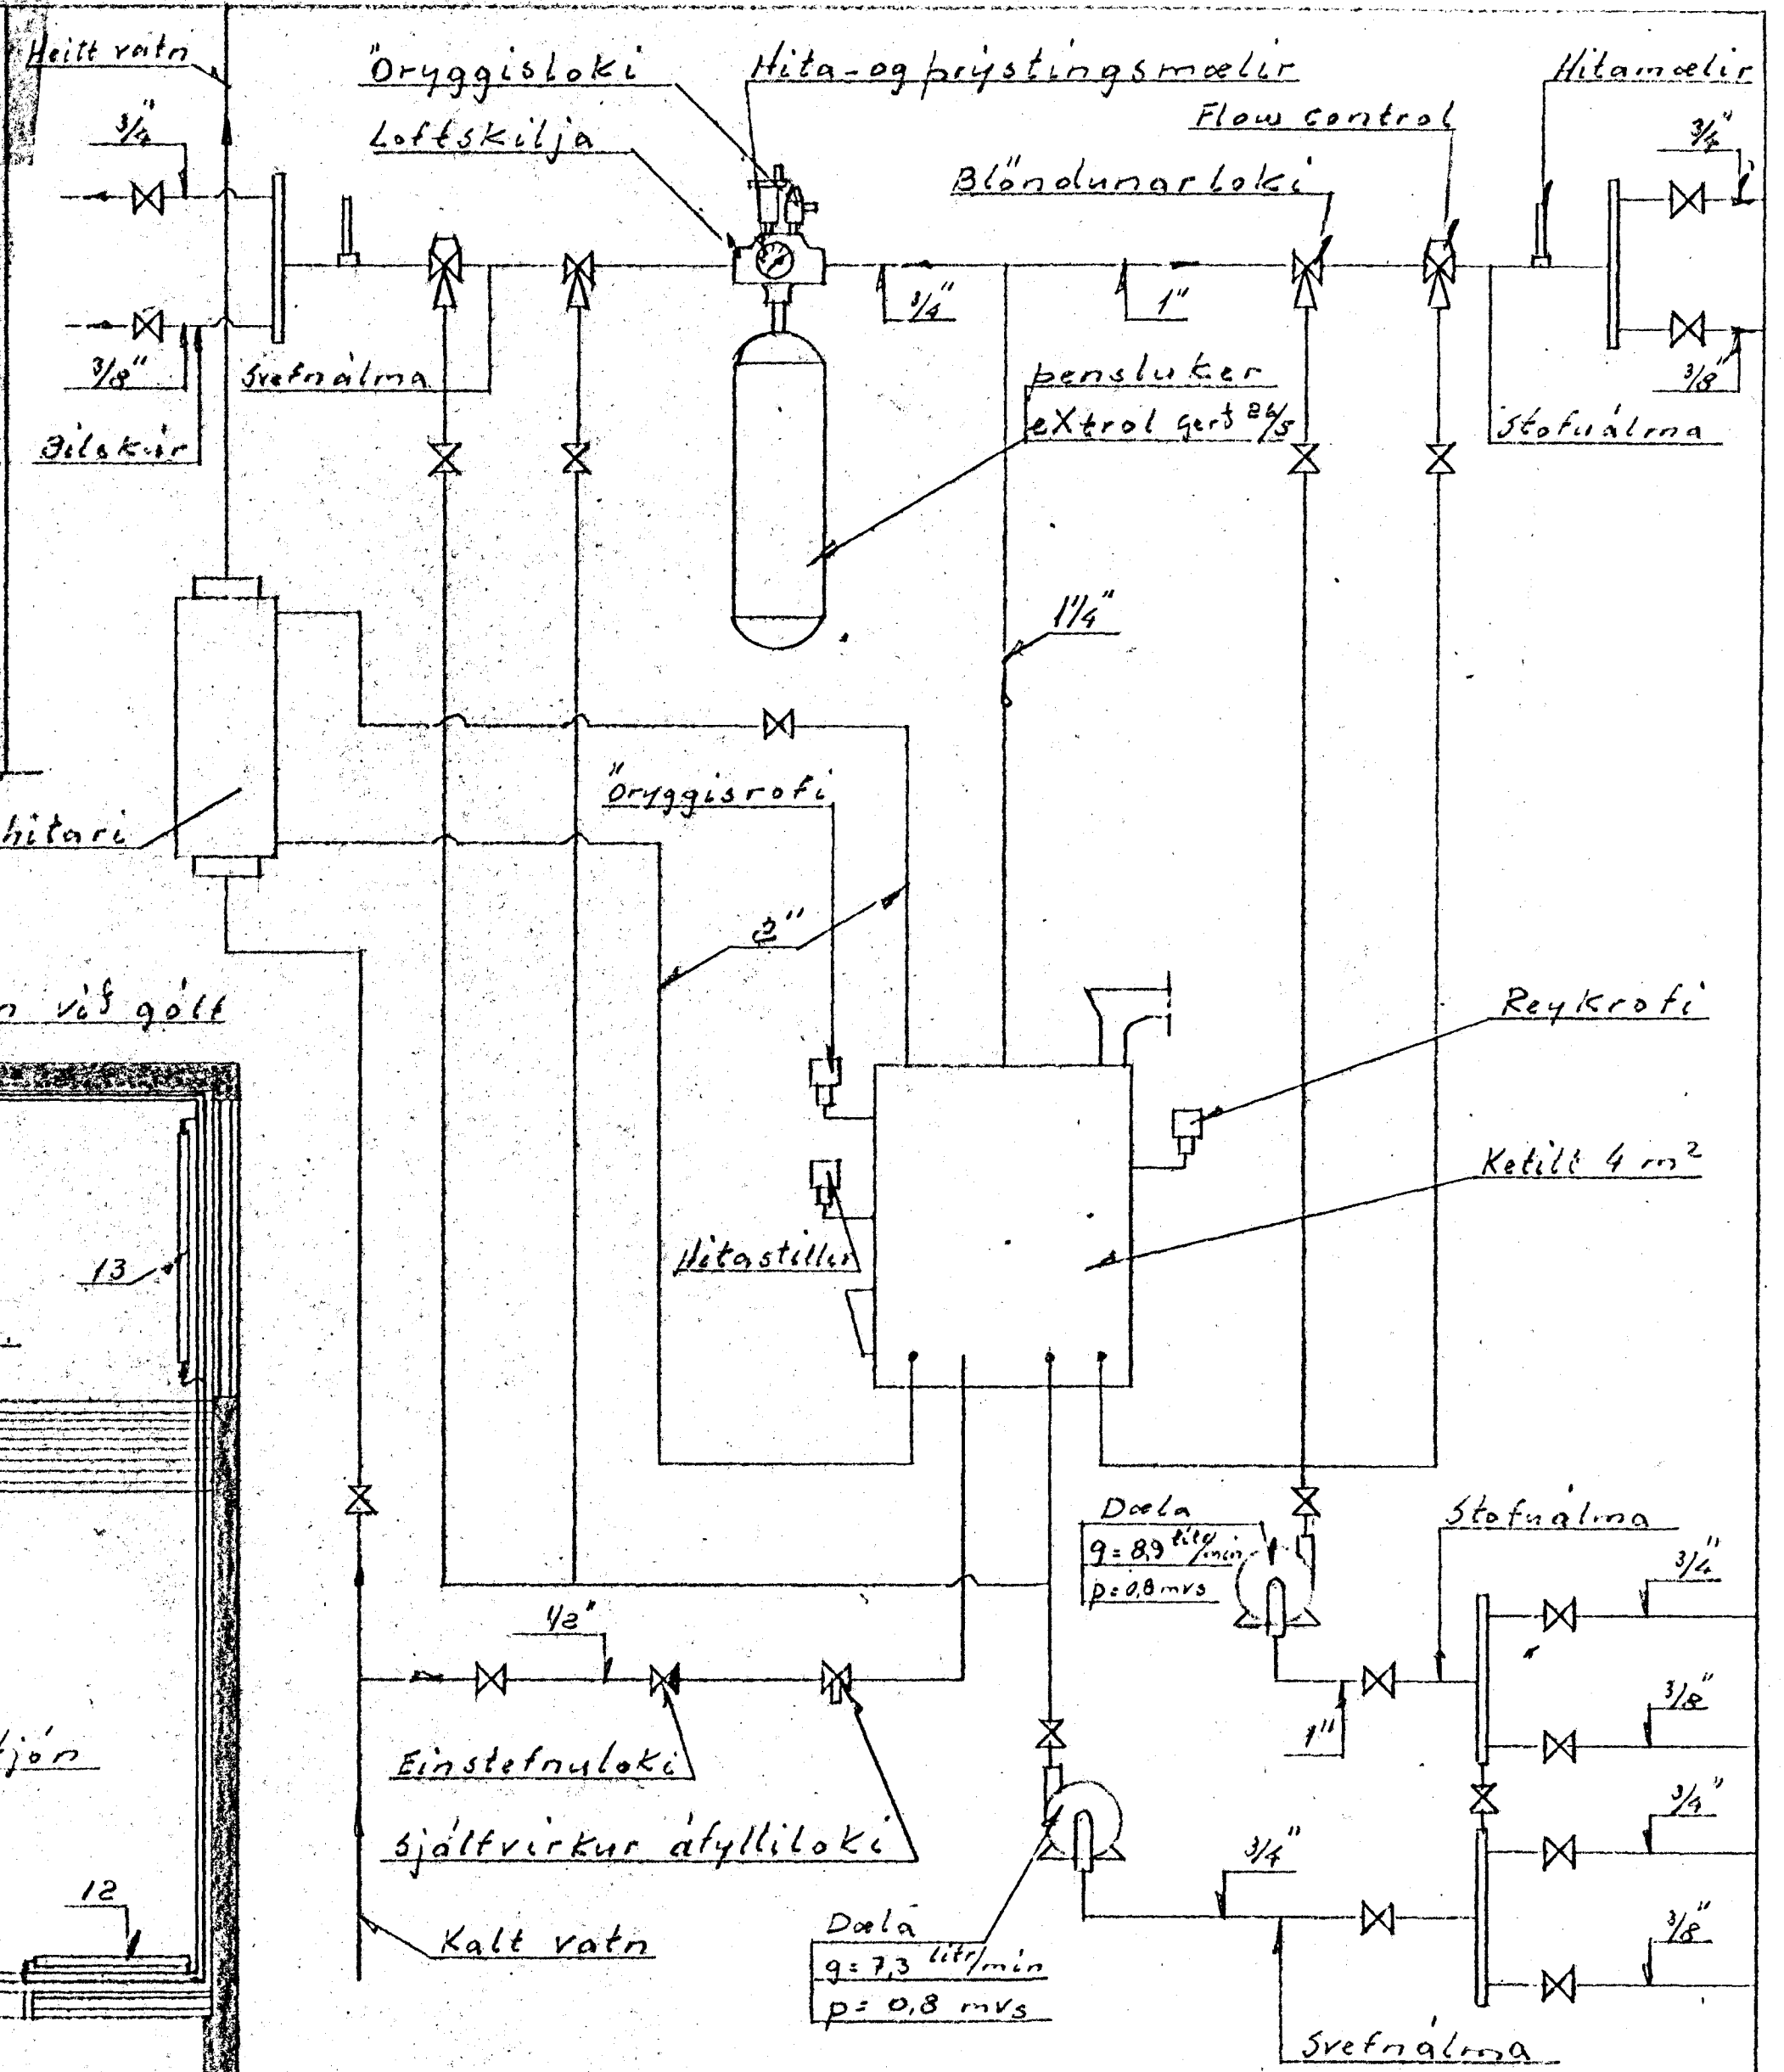

INN TAK HITAU.

Hitastillar skulu stýra dælu

Framrennsli: rautt —
 Bakrennsli: blátt —

Baldur Sveinsson MVPE
 Sími 33129

B-gata nr. 25
 Hafnarfirði
 Hitalögn

Grannmynd og tengimynd Blás 2

Nov. 1969 1:50 1:5