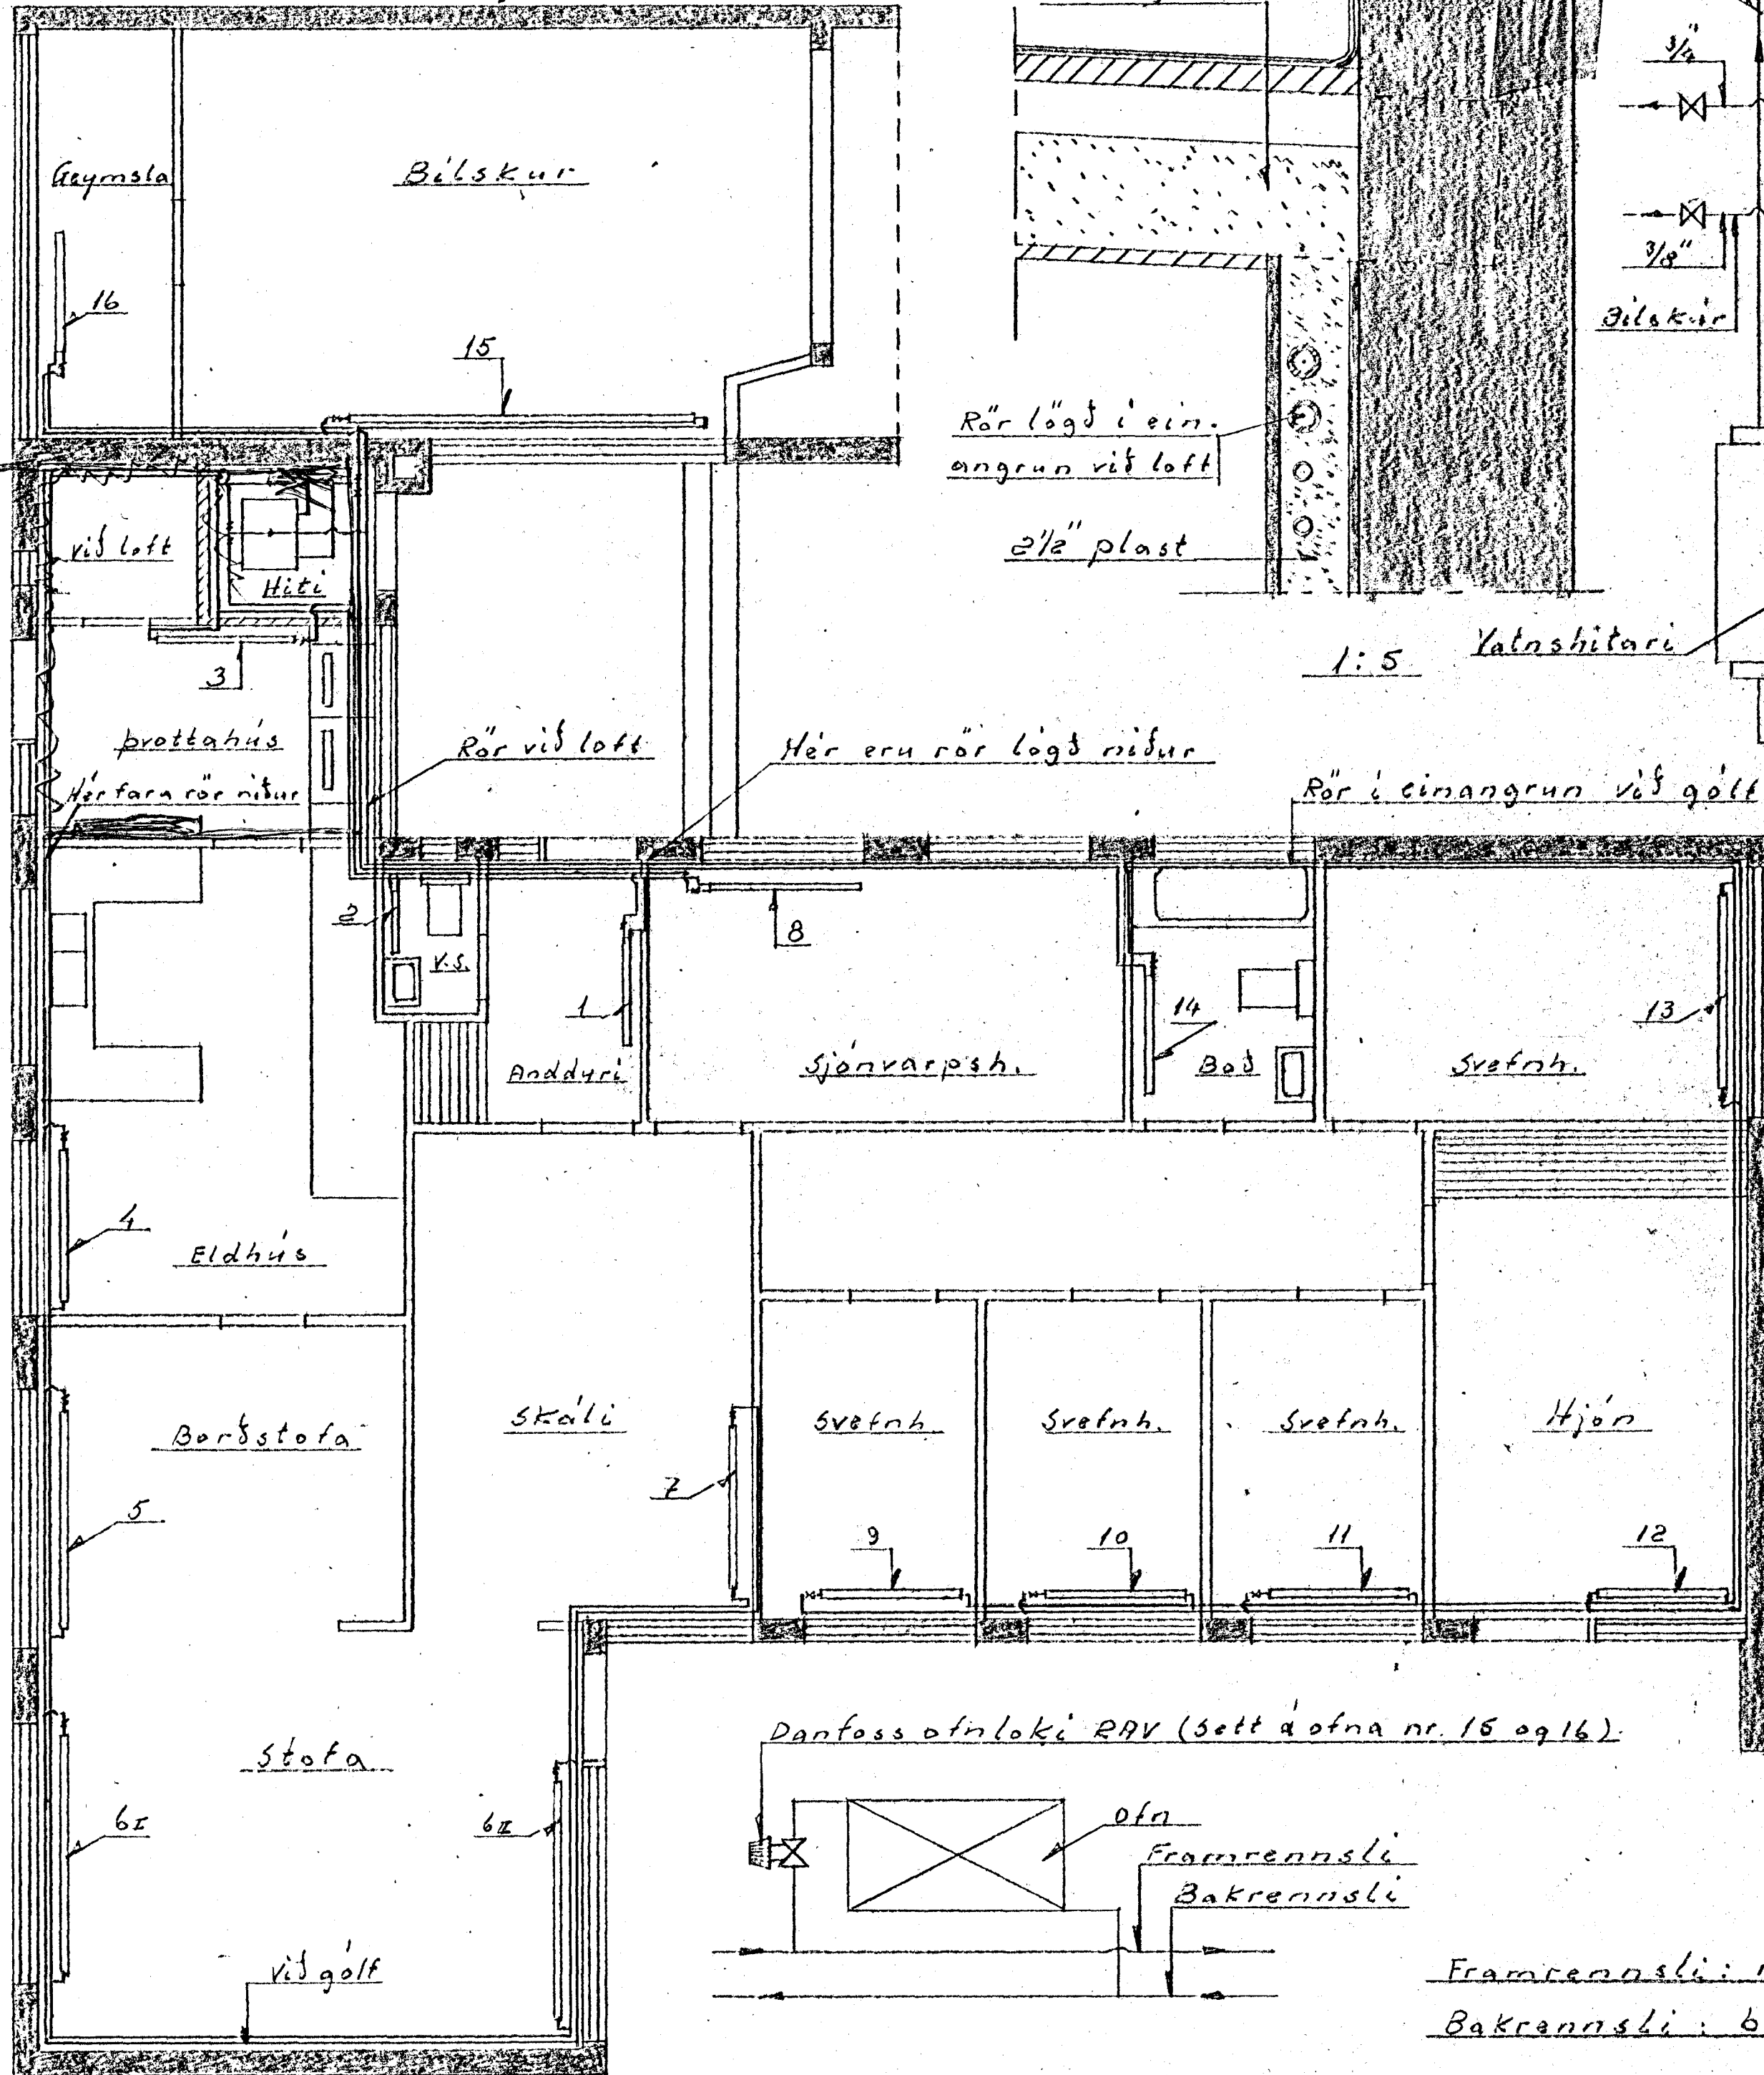

INN TAK HITAU.

Hitastillar skulu stýra dælu

Framrennsli: rautt —
 Bakrennsli: blátt —

Baldur Sveinsson MVPE
 Sími 33129

B-gata nr. 25
 Hafnarfirði
 Hitalögn

Grannmynd og tengimynd Blás 2

Nov. 1969 1:50 1:5