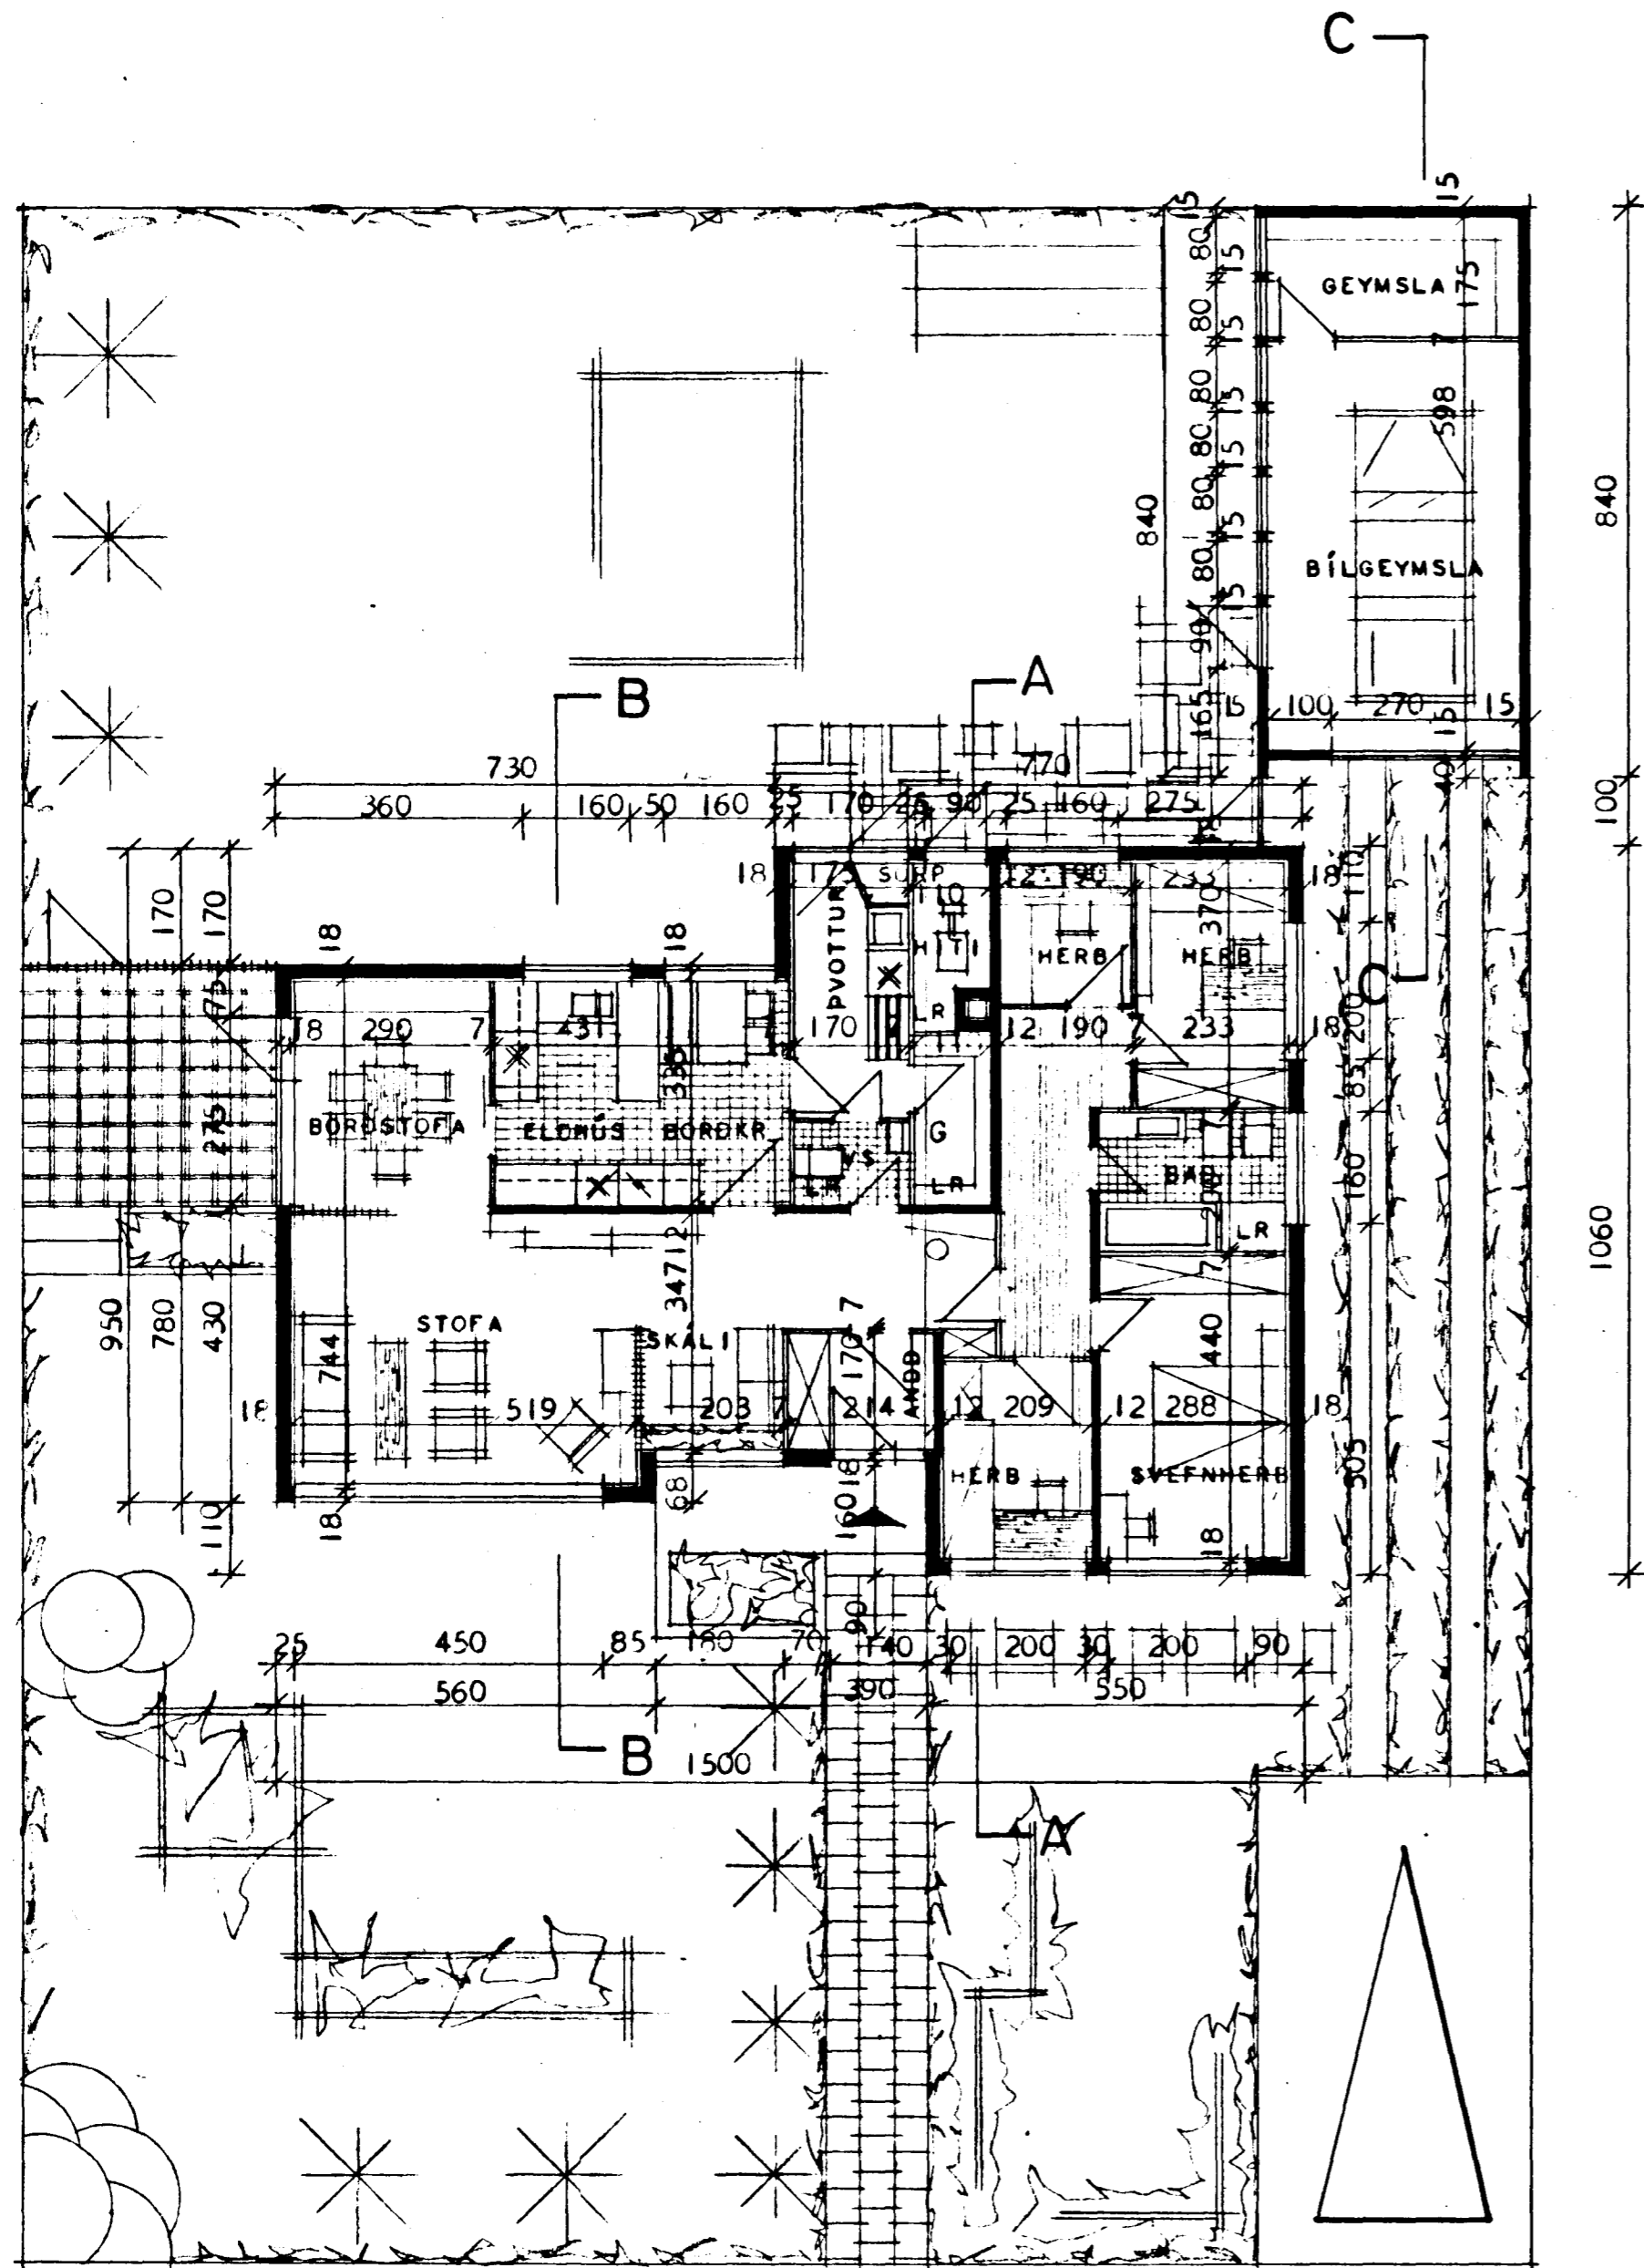

8/66

Sambýkkt & fundi byggingar-  
nefndar þ. 2. 2. 1966

BYGGINGAFULLTRÚNN  
I HAFNARFIRÐI

*Signeður Ólafsson*

LÓÐ - 660,00 M<sup>2</sup>  
HÚS - 134,20 M<sup>2</sup>  
BÍLG - 32,40 M<sup>2</sup>

NORDUR

AFSTÖÐUMYND MÁL 1:1000

B - GATA NR. 27 VIÐ ÁLFASKEIÐ		
GRUNNMYND	VERK 661	
AFSTÖÐUMYND	BLAÐ I	
	MÁL 1:100	
<i>Magnús Ást. Sigurðsson</i>	SÍMI 10598	JAN. 1966