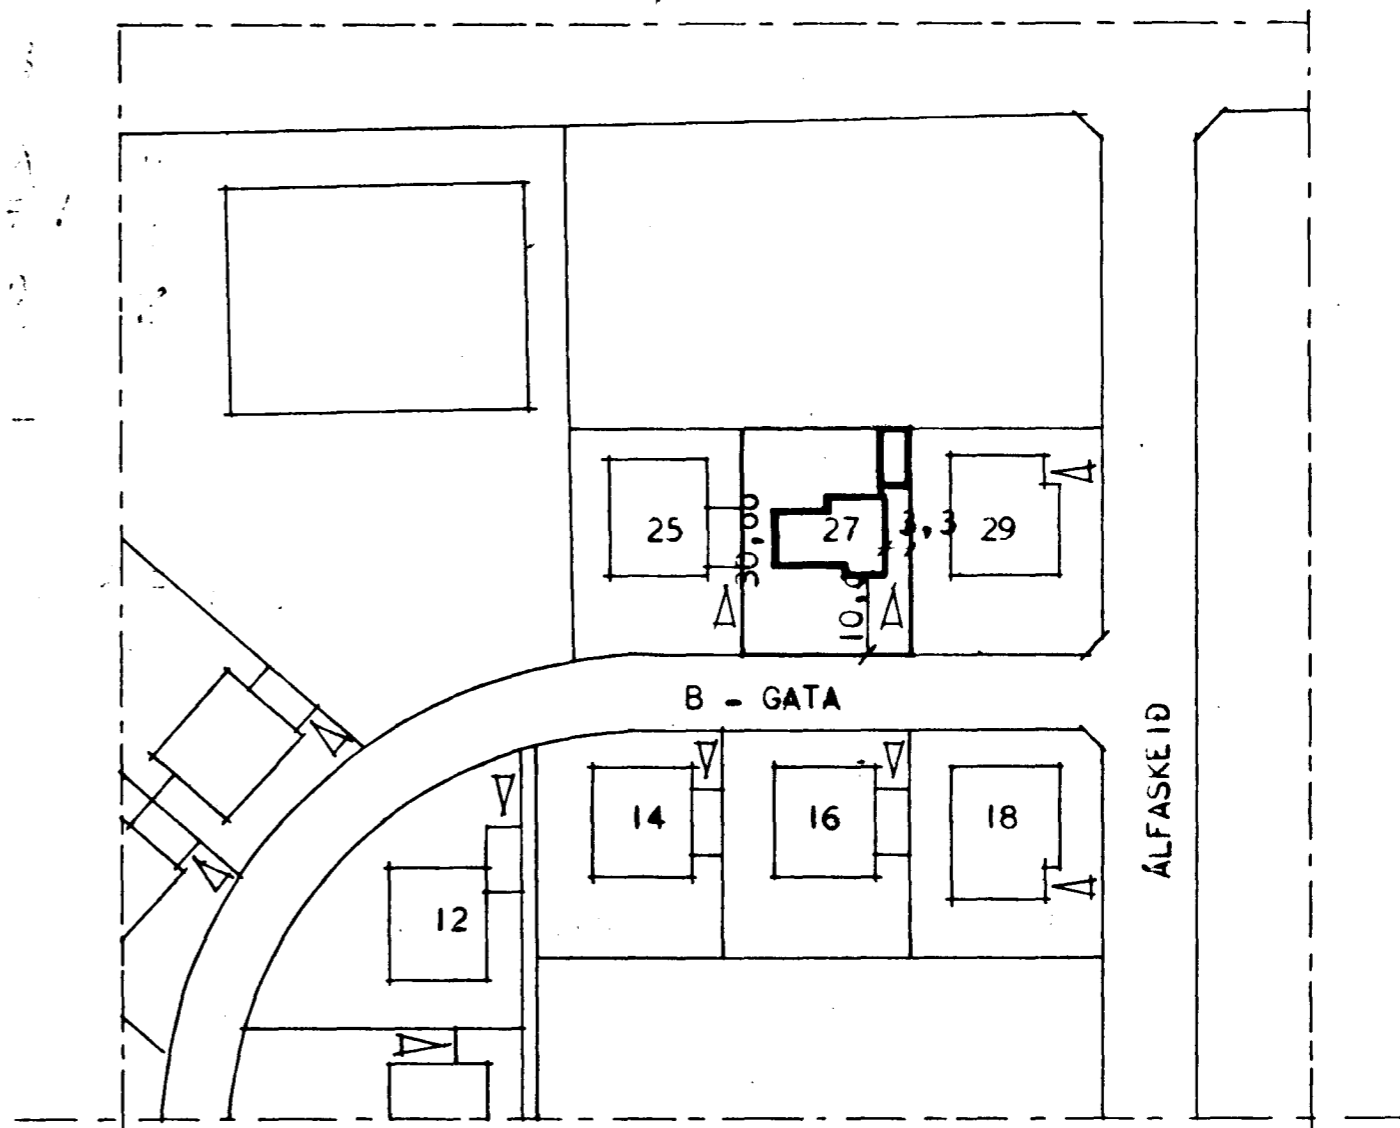

8/66

Sambýkkt & fundi byggingar-  
nefndar þ. 2. 2. 1966

BYGGINGAFULLTRÚNN  
I HAFNARFIRÐI

*Signeður Ólafsson*

LÓÐ - 660,00 M<sup>2</sup>  
HÚS - 134,20 M<sup>2</sup>  
BÍLG - 32,40 M<sup>2</sup>

NORDUR

AFSTÖÐUMYND MÁL 1:1000

B - GATA NR. 27 VIÐ ÁLFASKEIÐ		
GRUNNMYND	VERK 661	
AFSTÖÐUMYND	BLAÐ I	
	MÁL 1:100	
<i>Magnús Ást. Sigurðsson</i>	SÍMI 10598	JAN. 1966