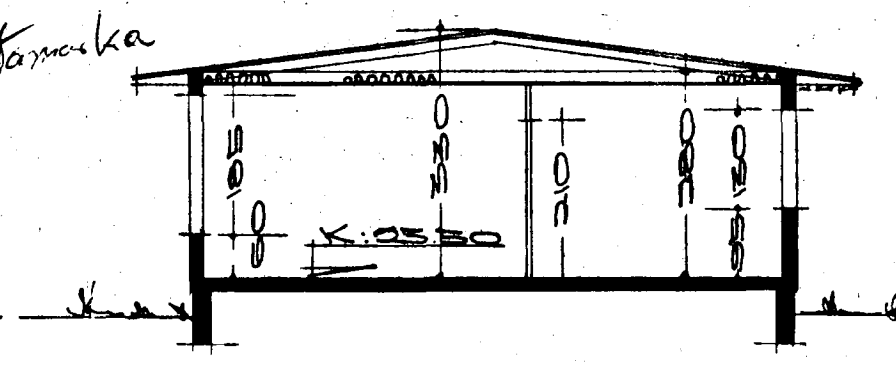

Mávahraun 4

FLATARMAL HUSS 152,08 M²
AFSTODUMUND M:1:1000

SKURDUR A-A

SKURDUR B-B

REYKJAVIK I SEPT. 1966

Þjartar Sveinsson