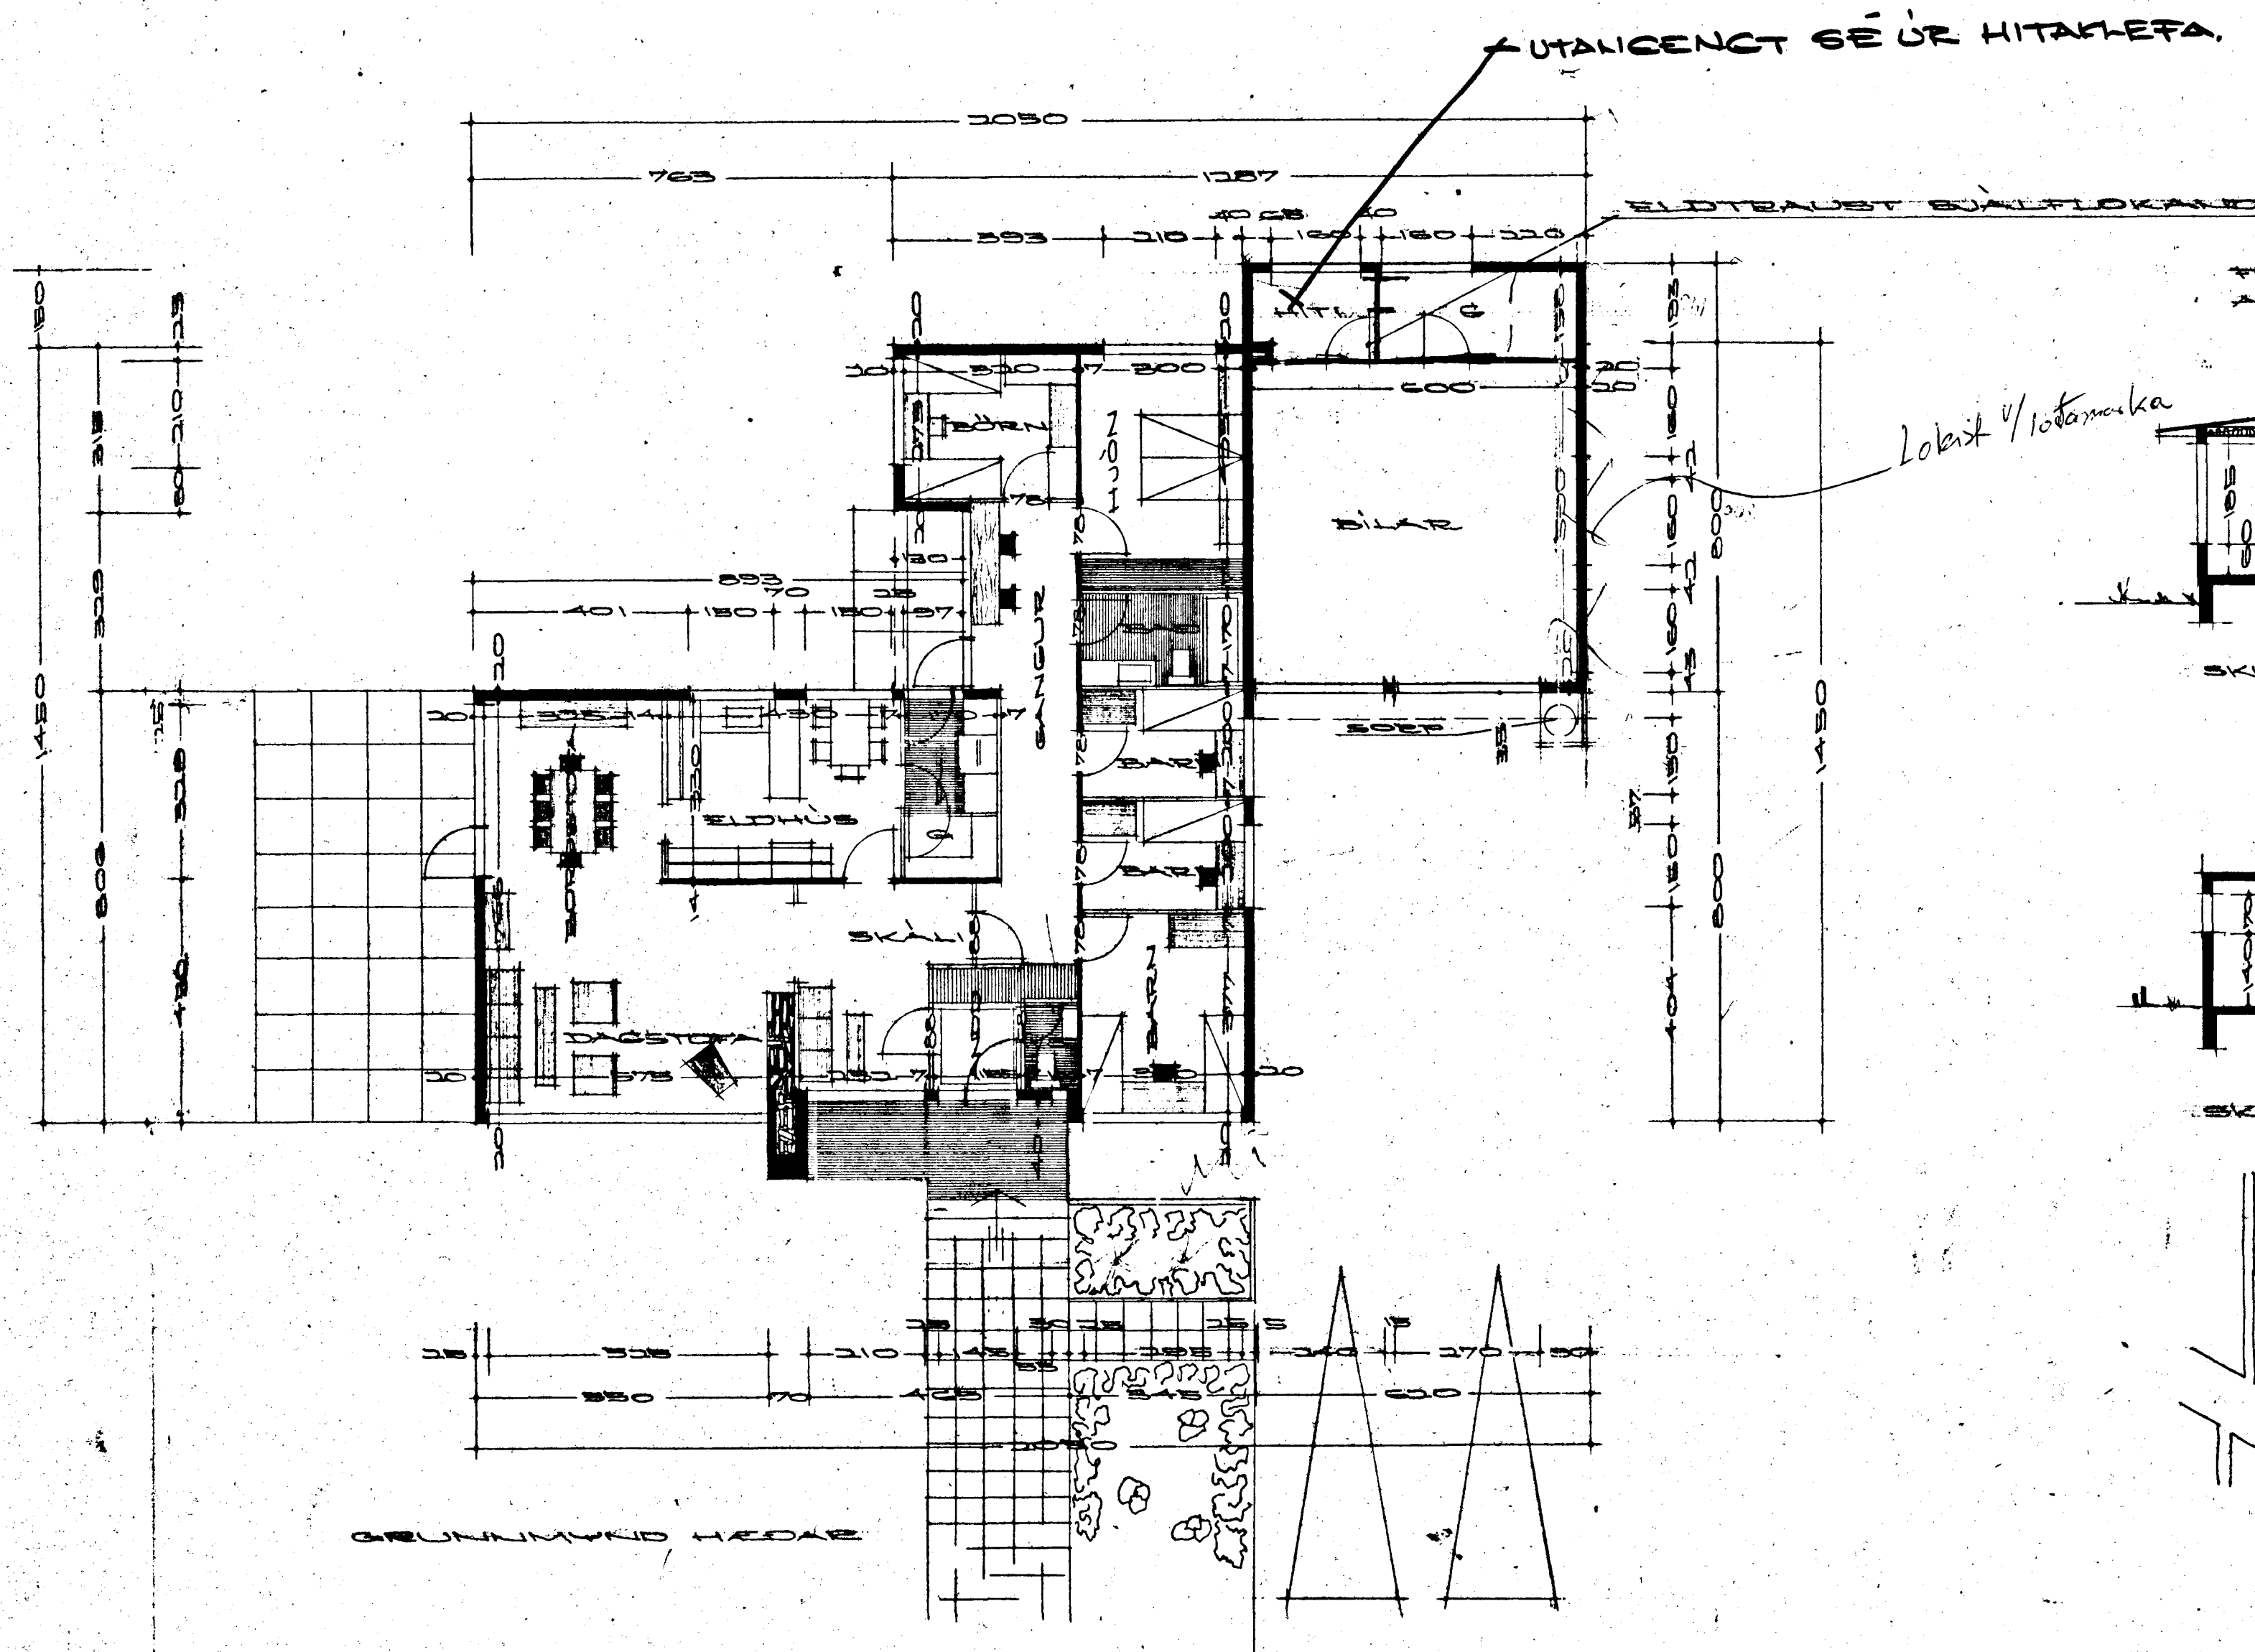

Mávahraun 4

FLATARMAL HUSS 152,08 M²
AFSTODUMUND M:1:1000

SKURDUR A-A

SKURDUR B-B

REYKJAVIK I SEPT. 1966

Þjartar Sveinsson