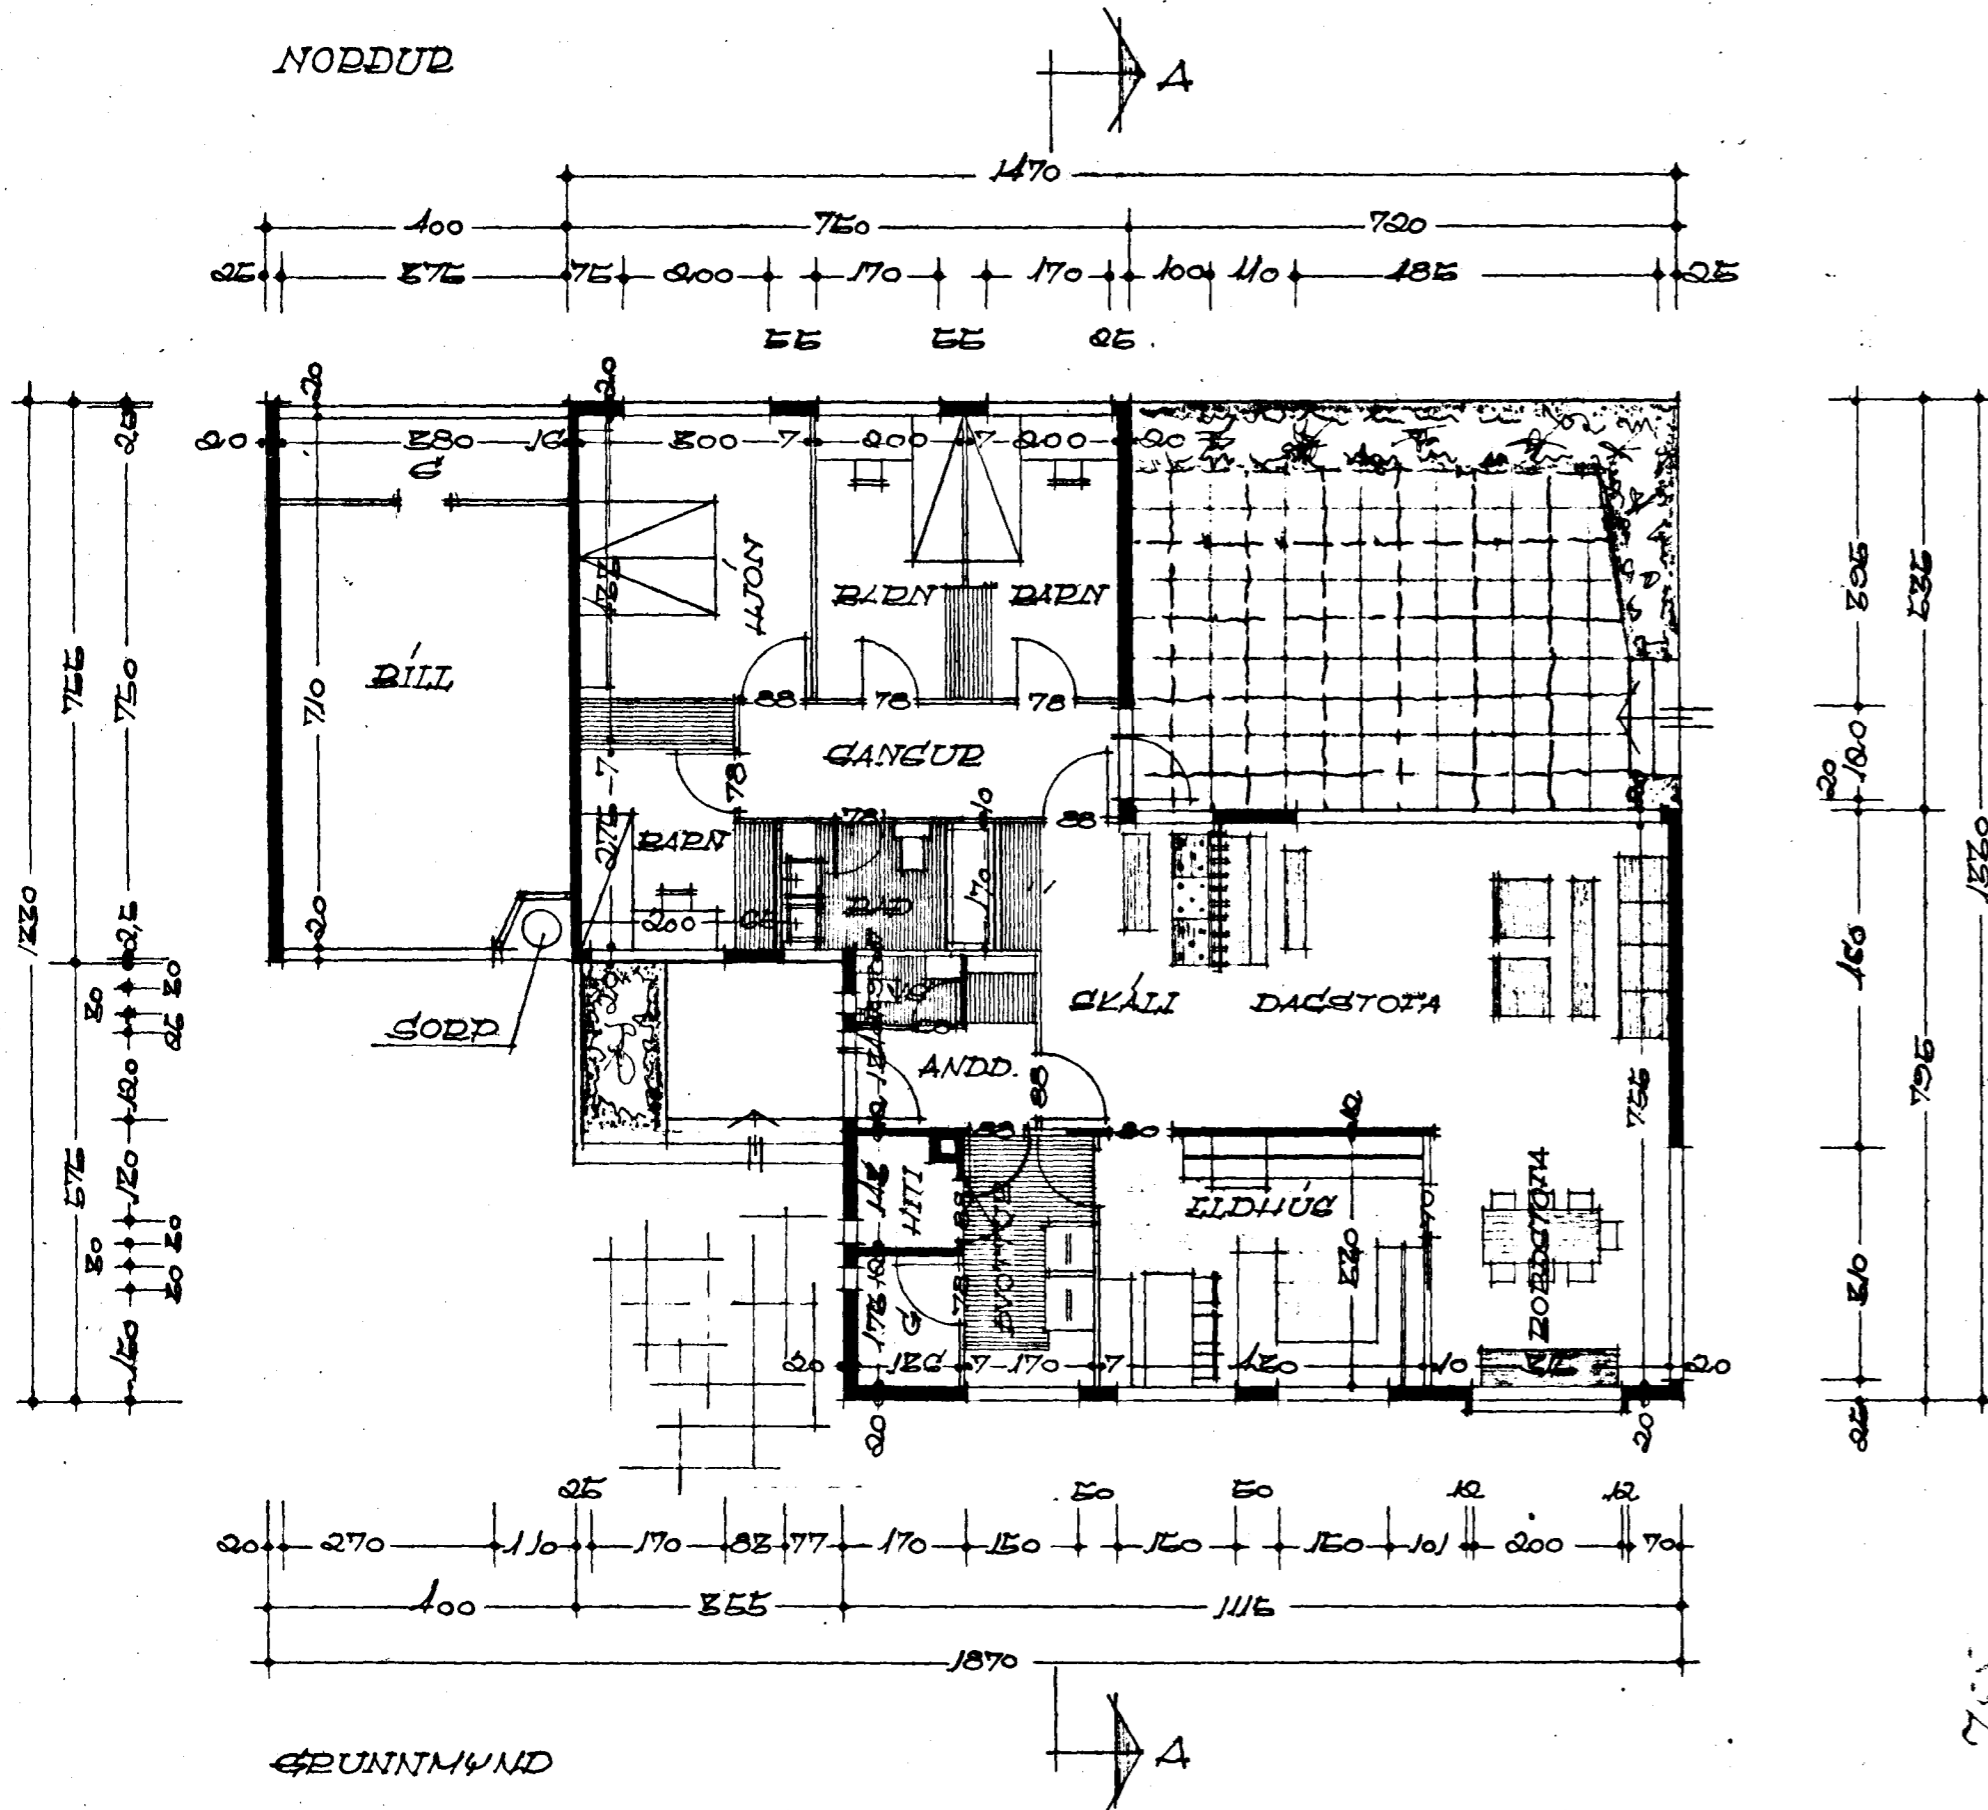

Samþykkt á fundi bygginga-
nefndar þ. 5.1.1966

BYGGINGAFULLTRÚINN
Í HAFNARFIRÐI

Sigurður Helmarsson

GRUNNMÁL

AFSTÖÐUMÁL 1:1000
FLATAHÁI HÚS 186,28 M²

DEYVJAVÍK 1. DEG. 1965
Þyastan Sveinsson 1/66