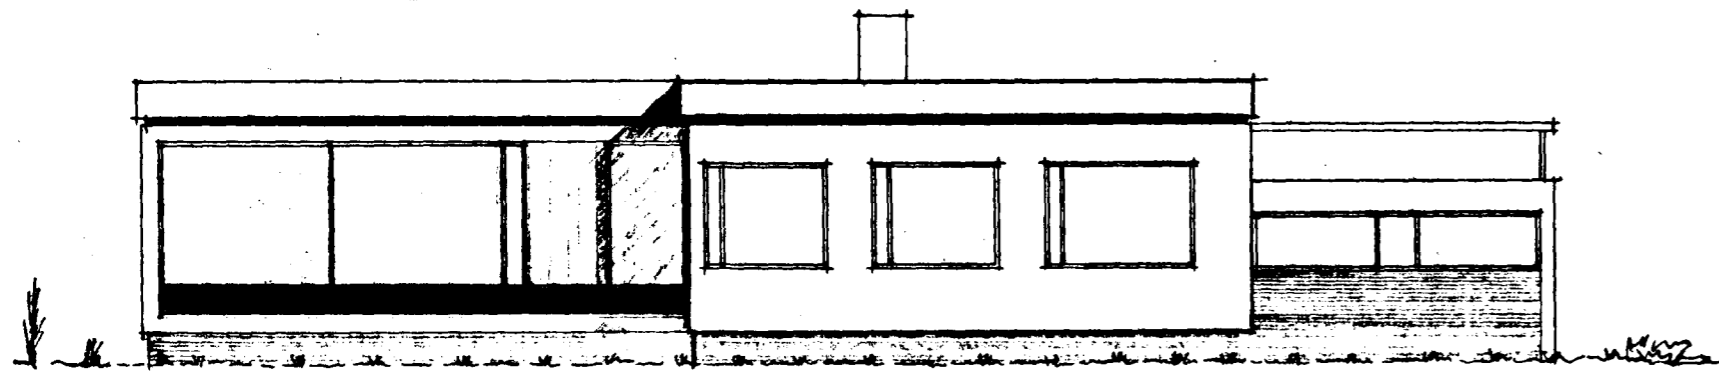

Samþykkt á fundi bygginga-
nefndar þ. 5.1.1966

BYGGINGAFULLTRÚINN
Í HAFNARFIRÐI

Sigurður Helmarsson

SUDUR

NODDUR

VESTUR

AUSTUR

GRUNNMÁL

SKURÐUR A-A

AFSTÖÐUMÁL 1:1000
FLATAHÁI HÚS 186,28 M²

DEYVJAVÍK 1. DEG. 1965
Þyastan Sveinsson 1/66