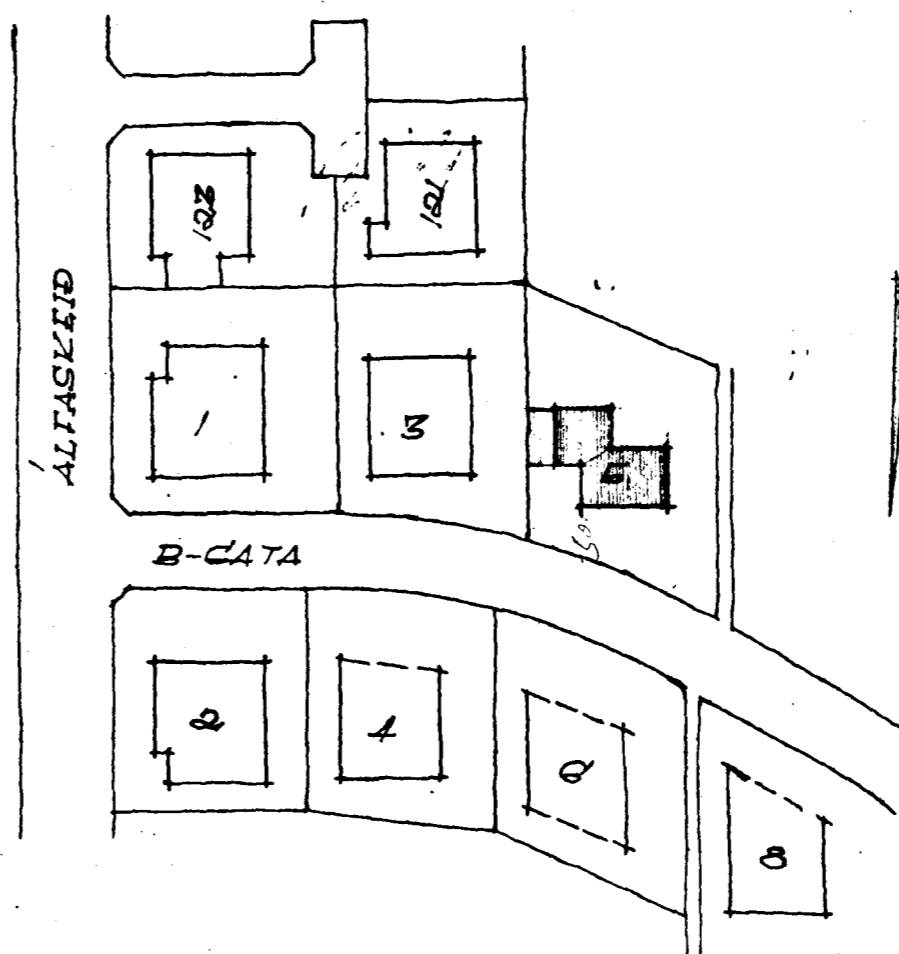

Samþykkt á fundi bygginga-
nefndar þ. 5.1.1966

BYGGINGAFULLTRÚINN
Í HAFNARFIRÐI

Sigurður Helmarsson

SUDUR

NODDUR

VESTUR

AUSTUR

GRUNNMÁL

SKURÐUR A-A

AFSTÖÐUMÁL 1:1000
FLATAHÁI HÚS 186,28 M²

DEYVJAVÍK 1. DEG. 1965
Þyastan Sveinsson 1/66