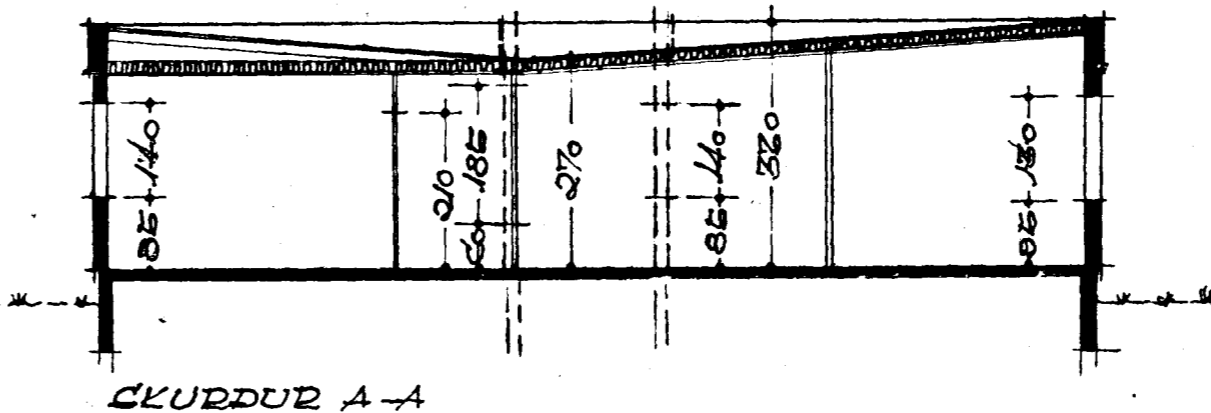

SKURÐUR A-A

AFSTÖÐUMÁL 1:1000
FLATAHÁI HÚS 186,28 M²

DEYVJAVÍK 1. DEG. 1965
Þyastan Sveinsson 1/66