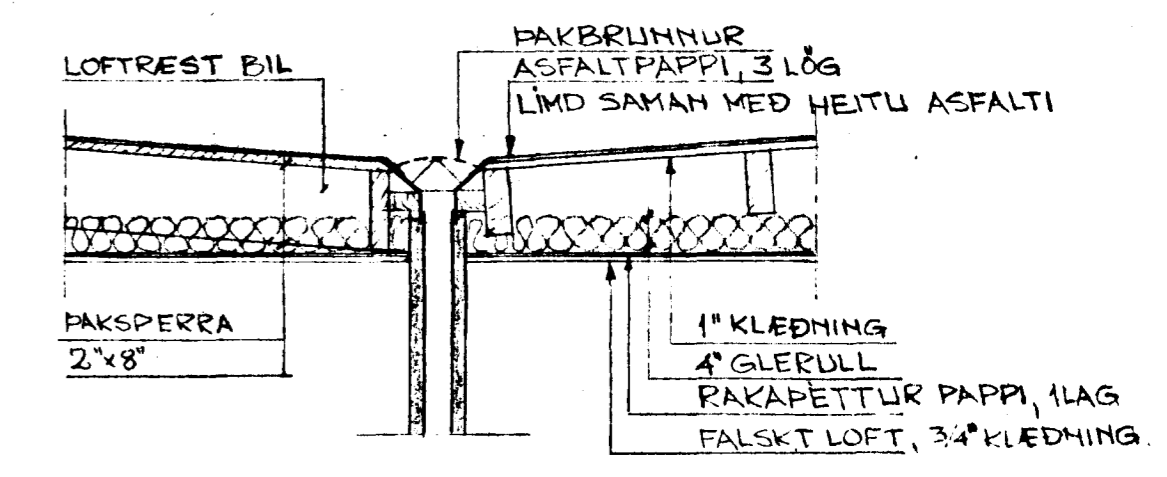

SNID A-A; 1:50

SERTEIKN. I; 1:20

SERTEIKN. AF PAKBRUNNI; 1:20

SERTEIKN II; 1:20

SERTEIKN. AF REYKHAF; 1:20

B-B; 1:20

C-C; 1:20

PLJ. 100x80x10
RAFSODIN A BITA
2 STK. FRANSKAR SKRUFUR 1/2x2/JÄRN

SKÝRINGAR.
 SPERRUENDAR SEU FLAVARÐIR OG FESTIR I VEGGI MED ϕ 10 SEM BEYGIST YFIR SPERRUENDA OG STEYPT FAST I VEGG. KRINGUM ÖLL MÚROP KOMI 2x12 NEMA ANNAD SE GETIÐ Á TEIKNINGU STEYPA K200
 JÄRN ST.37
 VINKILJÄRN SEM BEYGIST MIÐUR Í VEGG. 90
 JÄRN Í E.K. PLÖTU 70
 JÄRN Í N.K. PLÖTU
 ÖKRÖKBEYGDUR ENÐI JÄRNS
 TAKNAR AÐAL BURDARSTEFNU, JÄRN Í SÖMU ÁTT OG ÖRIN SÝNIR LEGGIST FYRST.