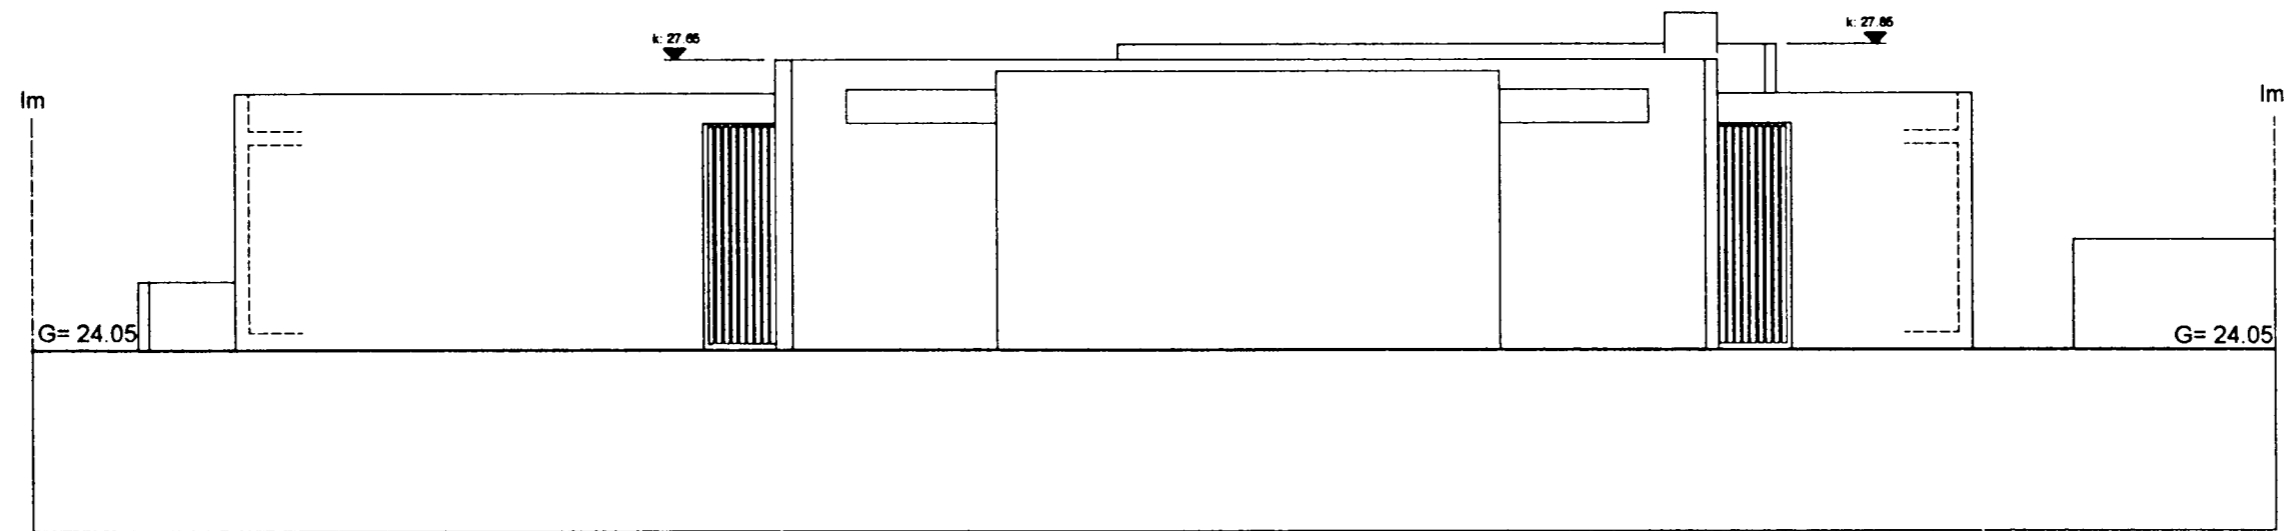

Samþykkt bann
 08.05.2004
 Byggingatillitunni / Hatnartíði
 Eft. Kristján Þórarinnsson

KJP

ÚTLIT NORÐUR

ÚTLIT SUÐUR

ÚTLIT NORÐUR OG SUÐUR
 1:100
 25.10.04

Mávahraun 7

teikning
 mkv
 dags

pk - arkitektar