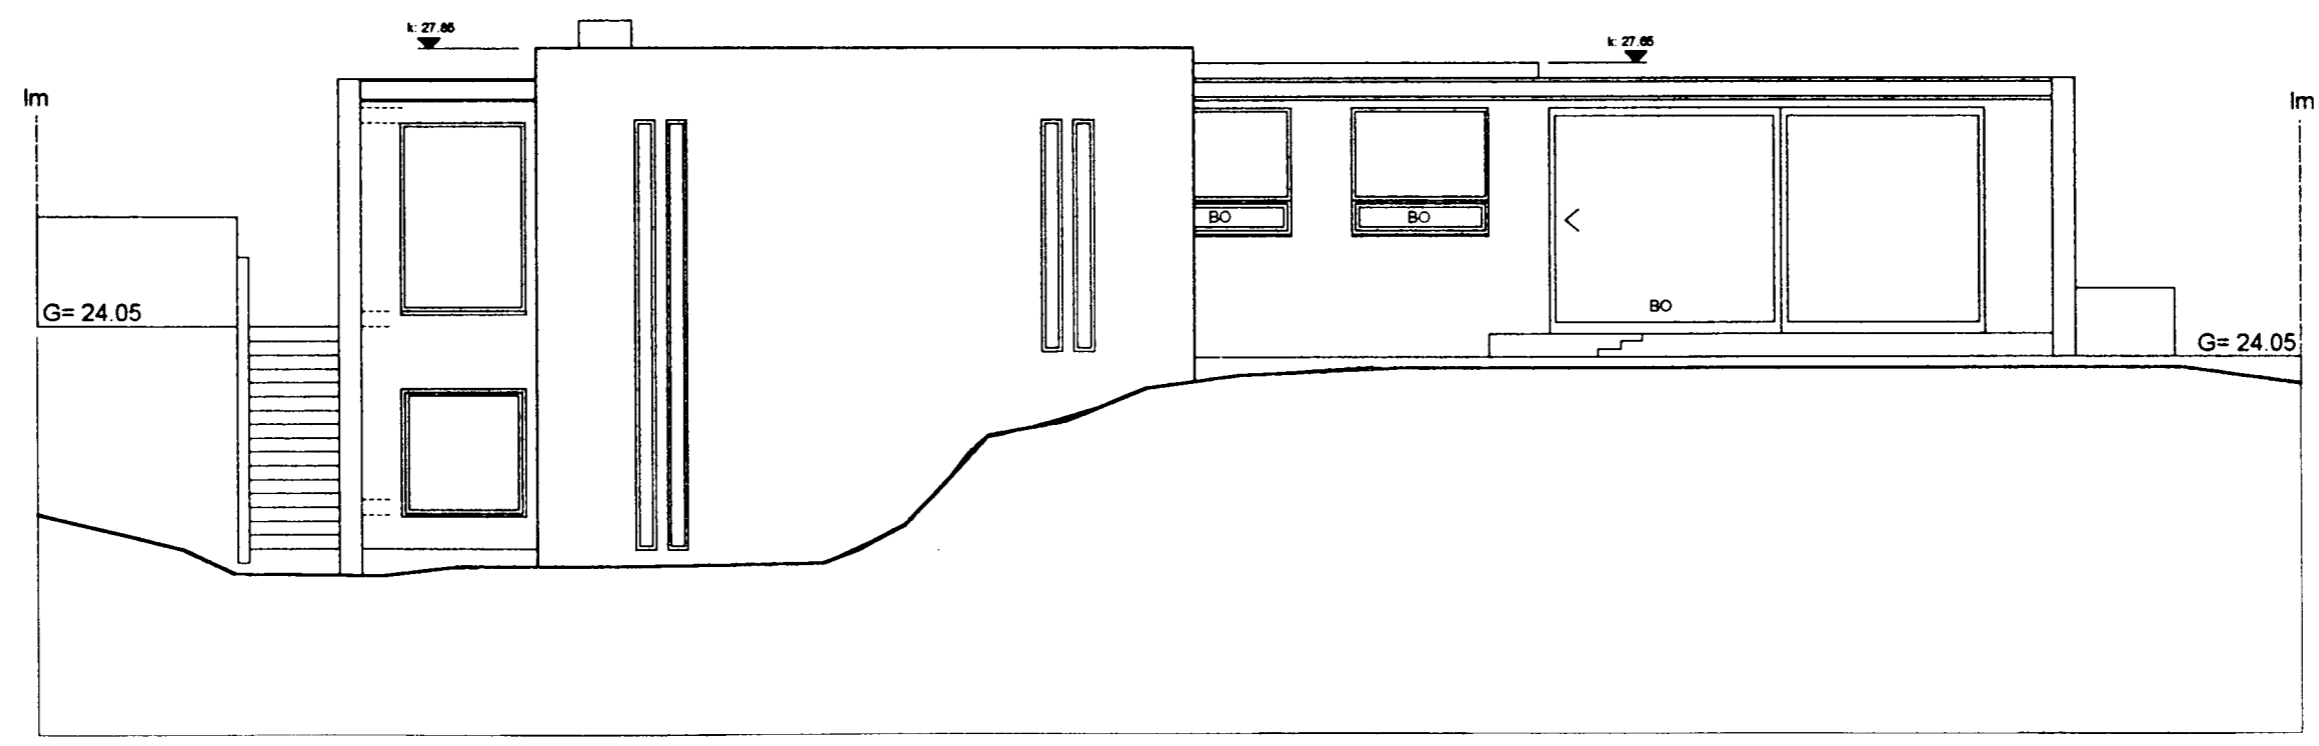

Samþykkt bann
 08.05.2004
 Byggingatillitunni / Hatnartíði
 Eft. Kristján Þórarinnsson

KJP

ÚTLIT NORÐUR

ÚTLIT SUÐUR

ÚTLIT NORÐUR OG SUÐUR
 1:100
 25.10.04

Mávahraun 7

teikning
 mkv
 dags

pk - arkitektar