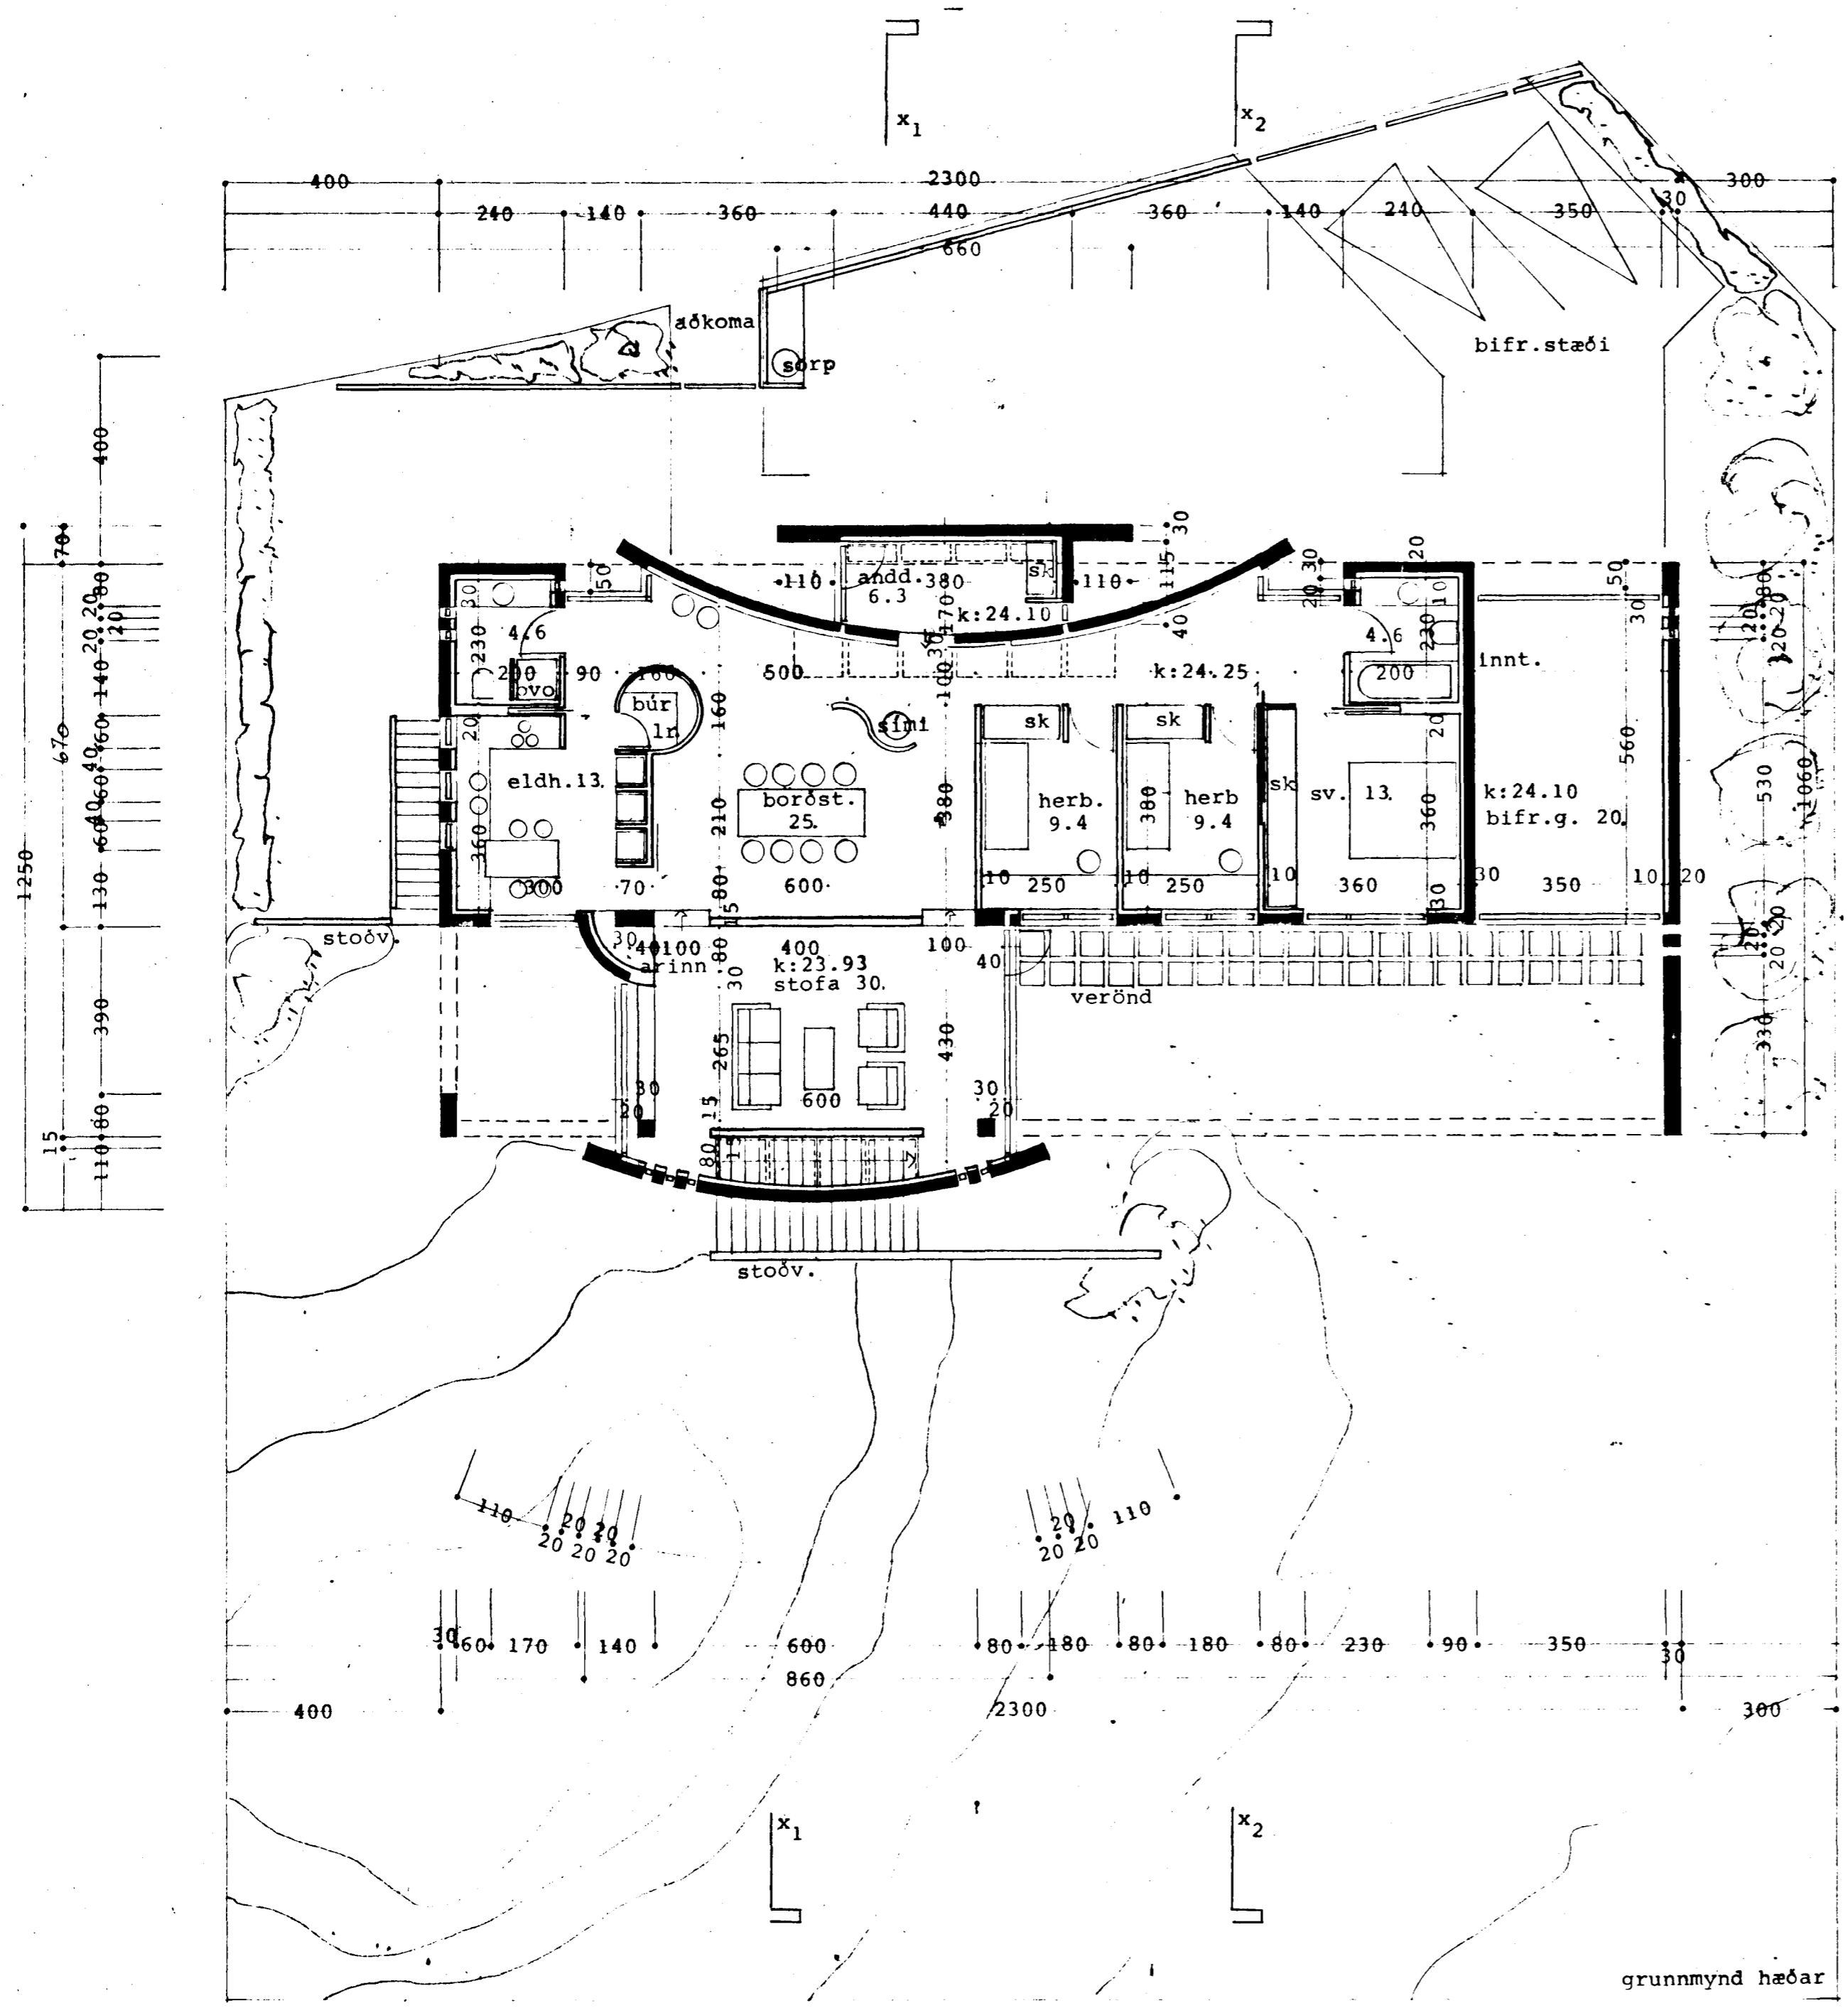

Samþykkt á fundi bygginga-
nefndar þ. 5. 9 1988
BYGGINGAFULLTRÚINN
Í HAFNARFIRÐI
[Signature]

grunnmynd kjallara

grunnmynd hæðar

Mávahraun 7 Hafnarfj.

grunnmyndir mkv 1:100 dgs 03.09.88

Tryggvi Tryggvason og Pálmar Kristmundsson arkitektaur faí
Laugavegi 5 s. 20020