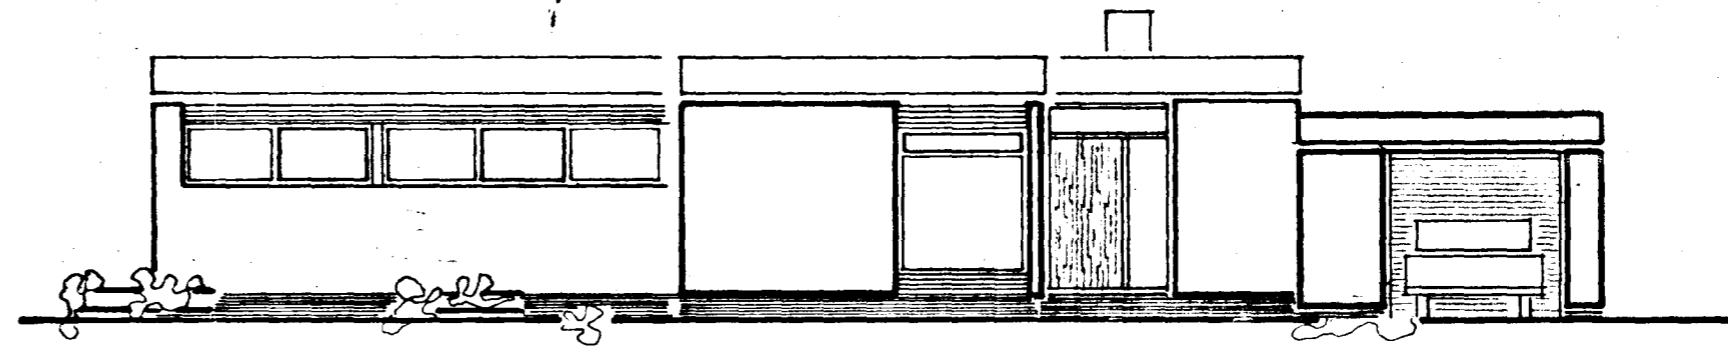

VESTUR

SUDUR

NORDUR

AUSTUR

Samþykkt á fundi bygginga-
nefndar þ. 1.12.1963
BYGGINGAFLUTRUM
HAFNARFIRÐI

BRÚTOFLATARMÁL ÍBÚÐARHÚSS----- 138,45 m²
NETTOFLATARMÁL ÍBÚÐARHÚSS----- 120,00 m²
BRÚTOFLATARMÁL BÍLGEYMSLU----- 30,00 m²