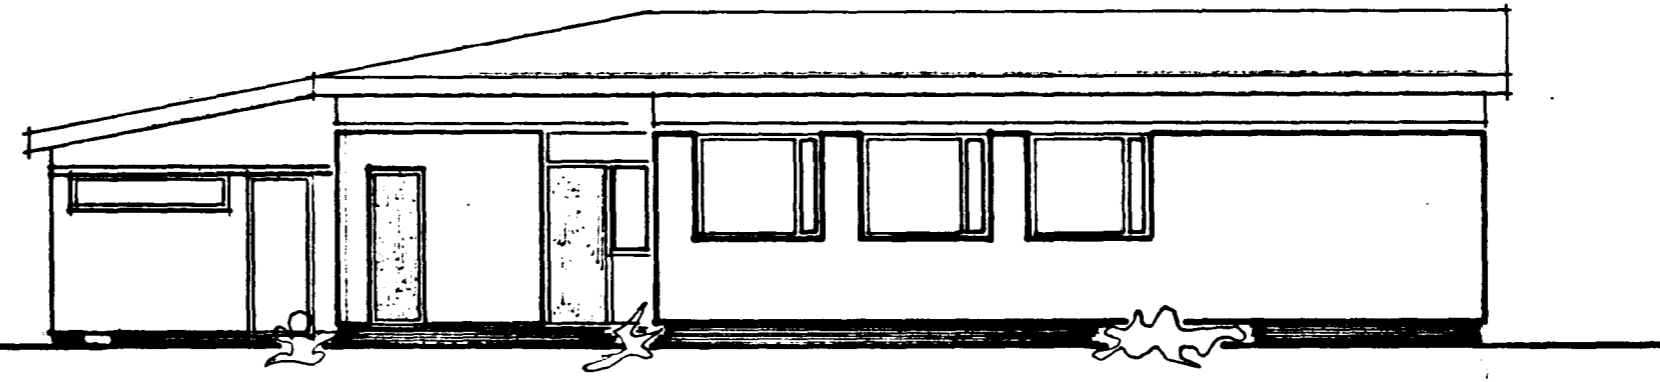

Samþykkt á fundi bygginga-
námndar þ. 21. 1. 1985
BYGGINGAÞULLTRÚINN
Í HAFNARFIRÐI
[Signature]

VESTUR

SUDUR

NORÐUR

AUSTUR

BRÚTTOFLATARMÁL ÍBÚÐARHÚSS----- 138,45 M²
NETTOFLATARMÁL ÍBÚÐARHÚSS----- 120,00 M²
BRÚTTOFLATARMÁL BÍLGEYMSLU----- 30,00 M²