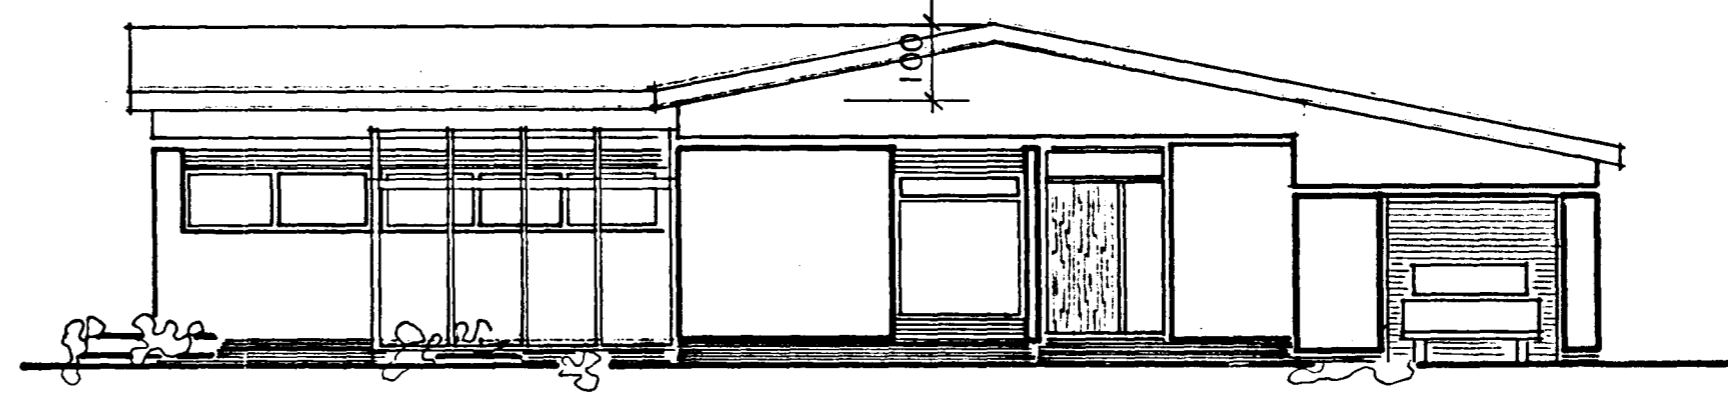

Samþykkt á fundi bygginga-
námndar þ. 21. 1. 1985
BYGGINGAÞULLTRÚINN
Í HAFNARFIRÐI
[Signature]

VESTUR

SUDUR

NORÐUR

AUSTUR

BRÚTTOFLATARMÁL ÍBÚÐARHÚSS----- 138,45 M²
NETTOFLATARMÁL ÍBÚÐARHÚSS----- 120,00 M²
BRÚTTOFLATARMÁL BÍLGEYMSLU----- 30,00 M²