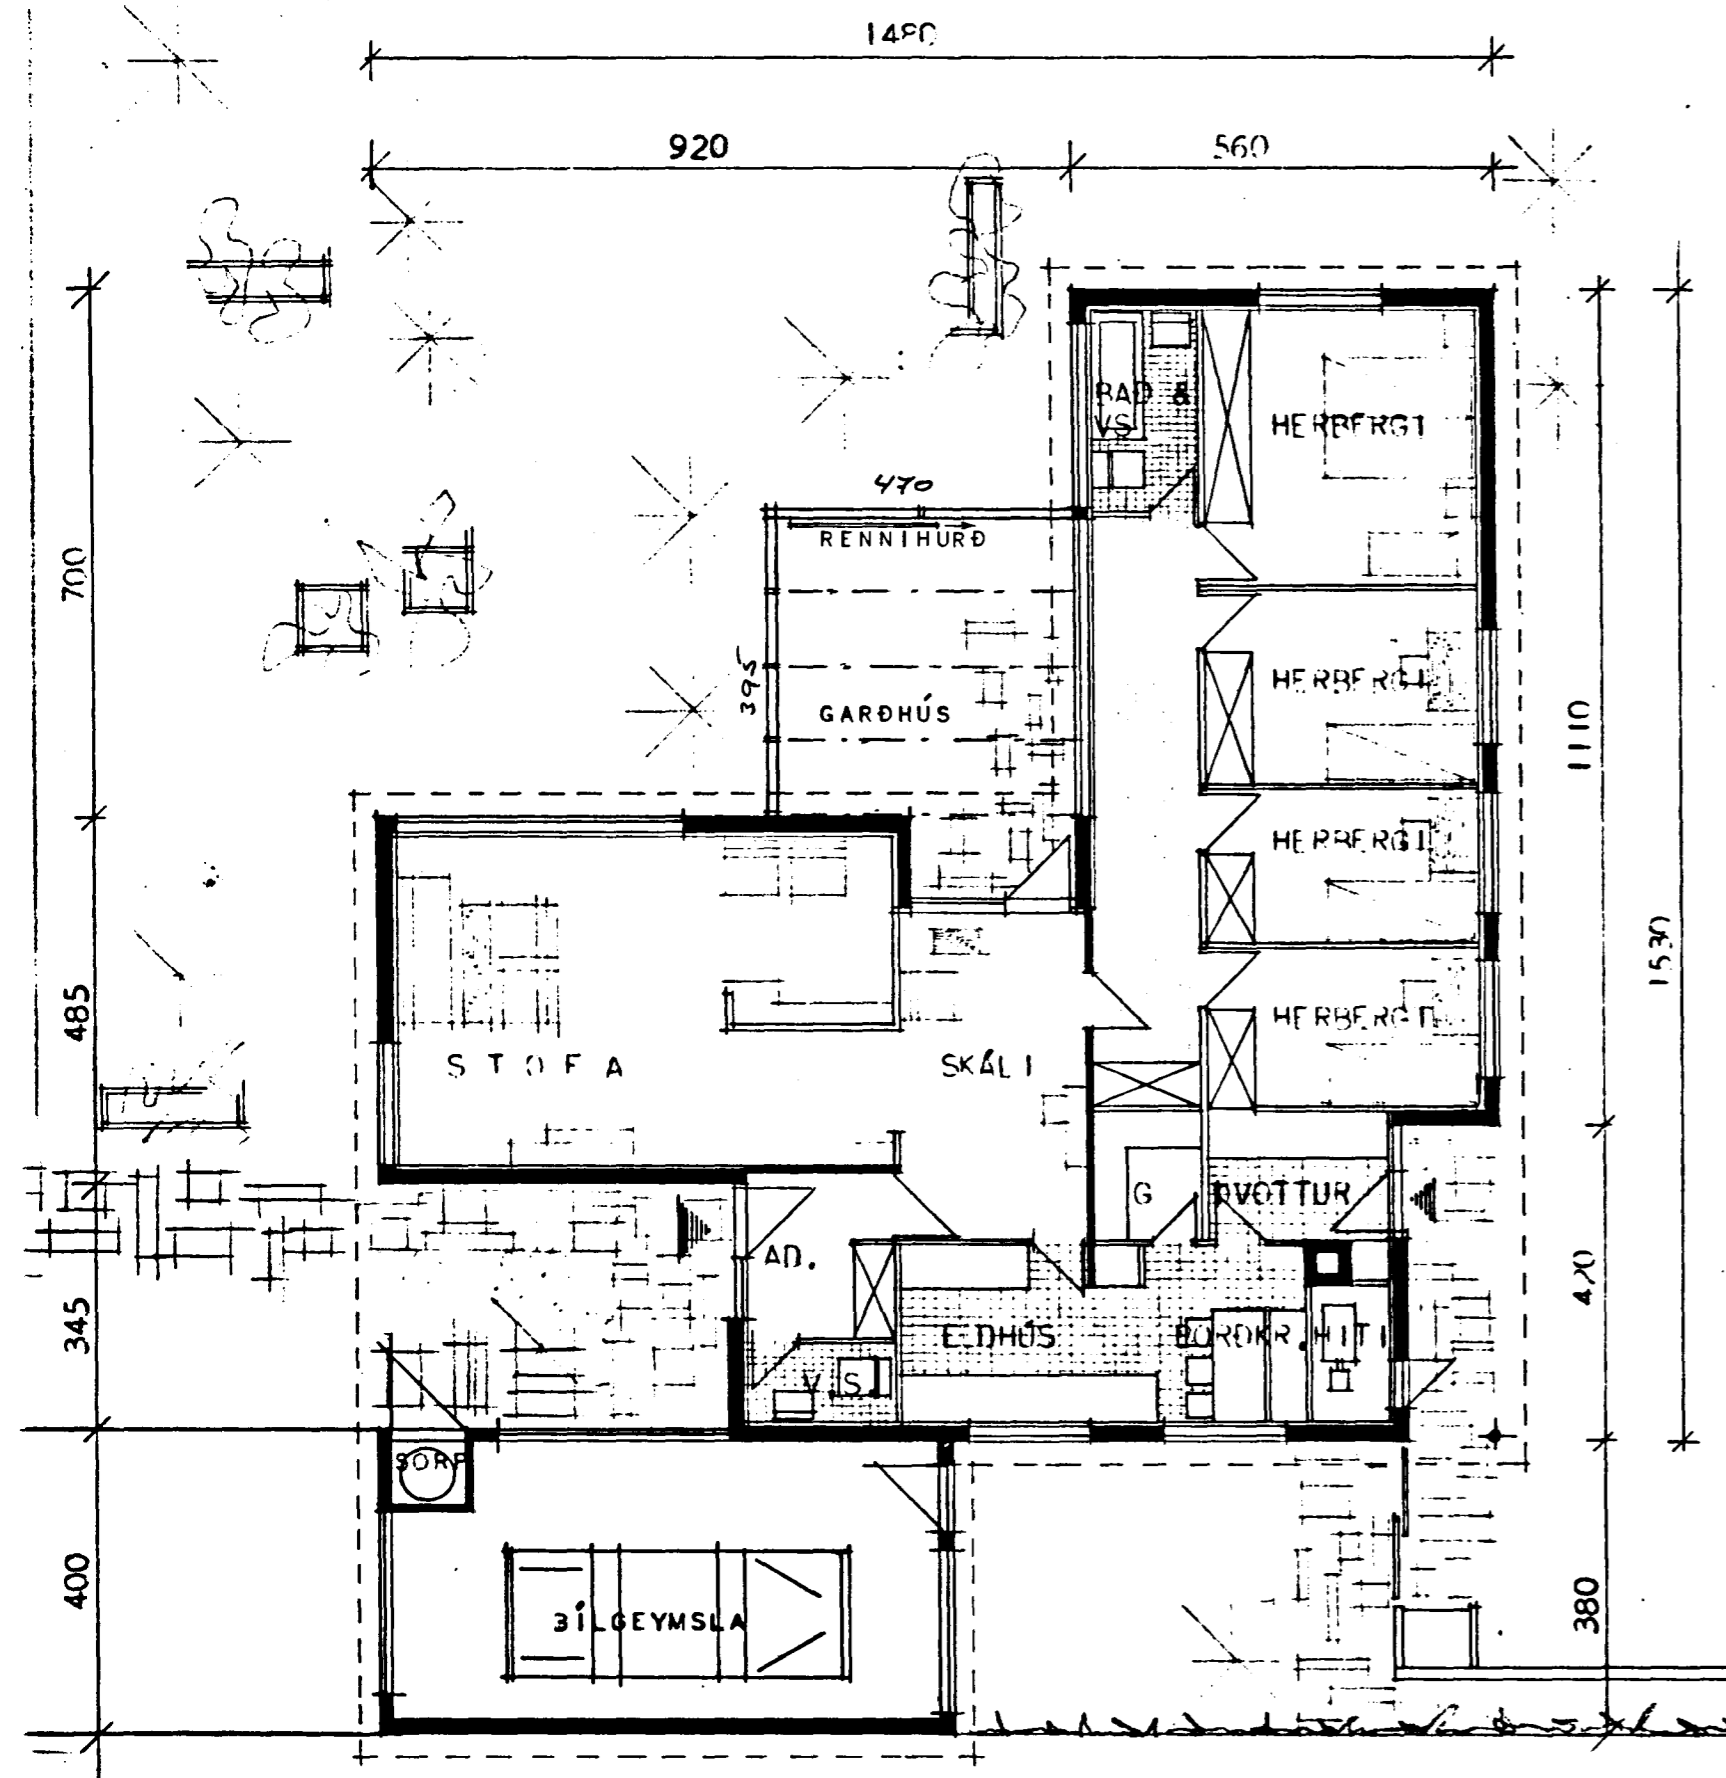

Samþykkt á fundi bygginga-
námndar þ. 21. 1. 1985
BYGGINGAÞULLTRÚINN
Í HAFNARFIRÐI
[Signature]

VESTUR

SUDUR

NORÐUR

AUSTUR

BRÚTTOFLATARMÁL ÍBÚÐARHÚSS----- 138,45 M²
NETTOFLATARMÁL ÍBÚÐARHÚSS----- 120,00 M²
BRÚTTOFLATARMÁL BÍLGEYMSLU----- 30,00 M²