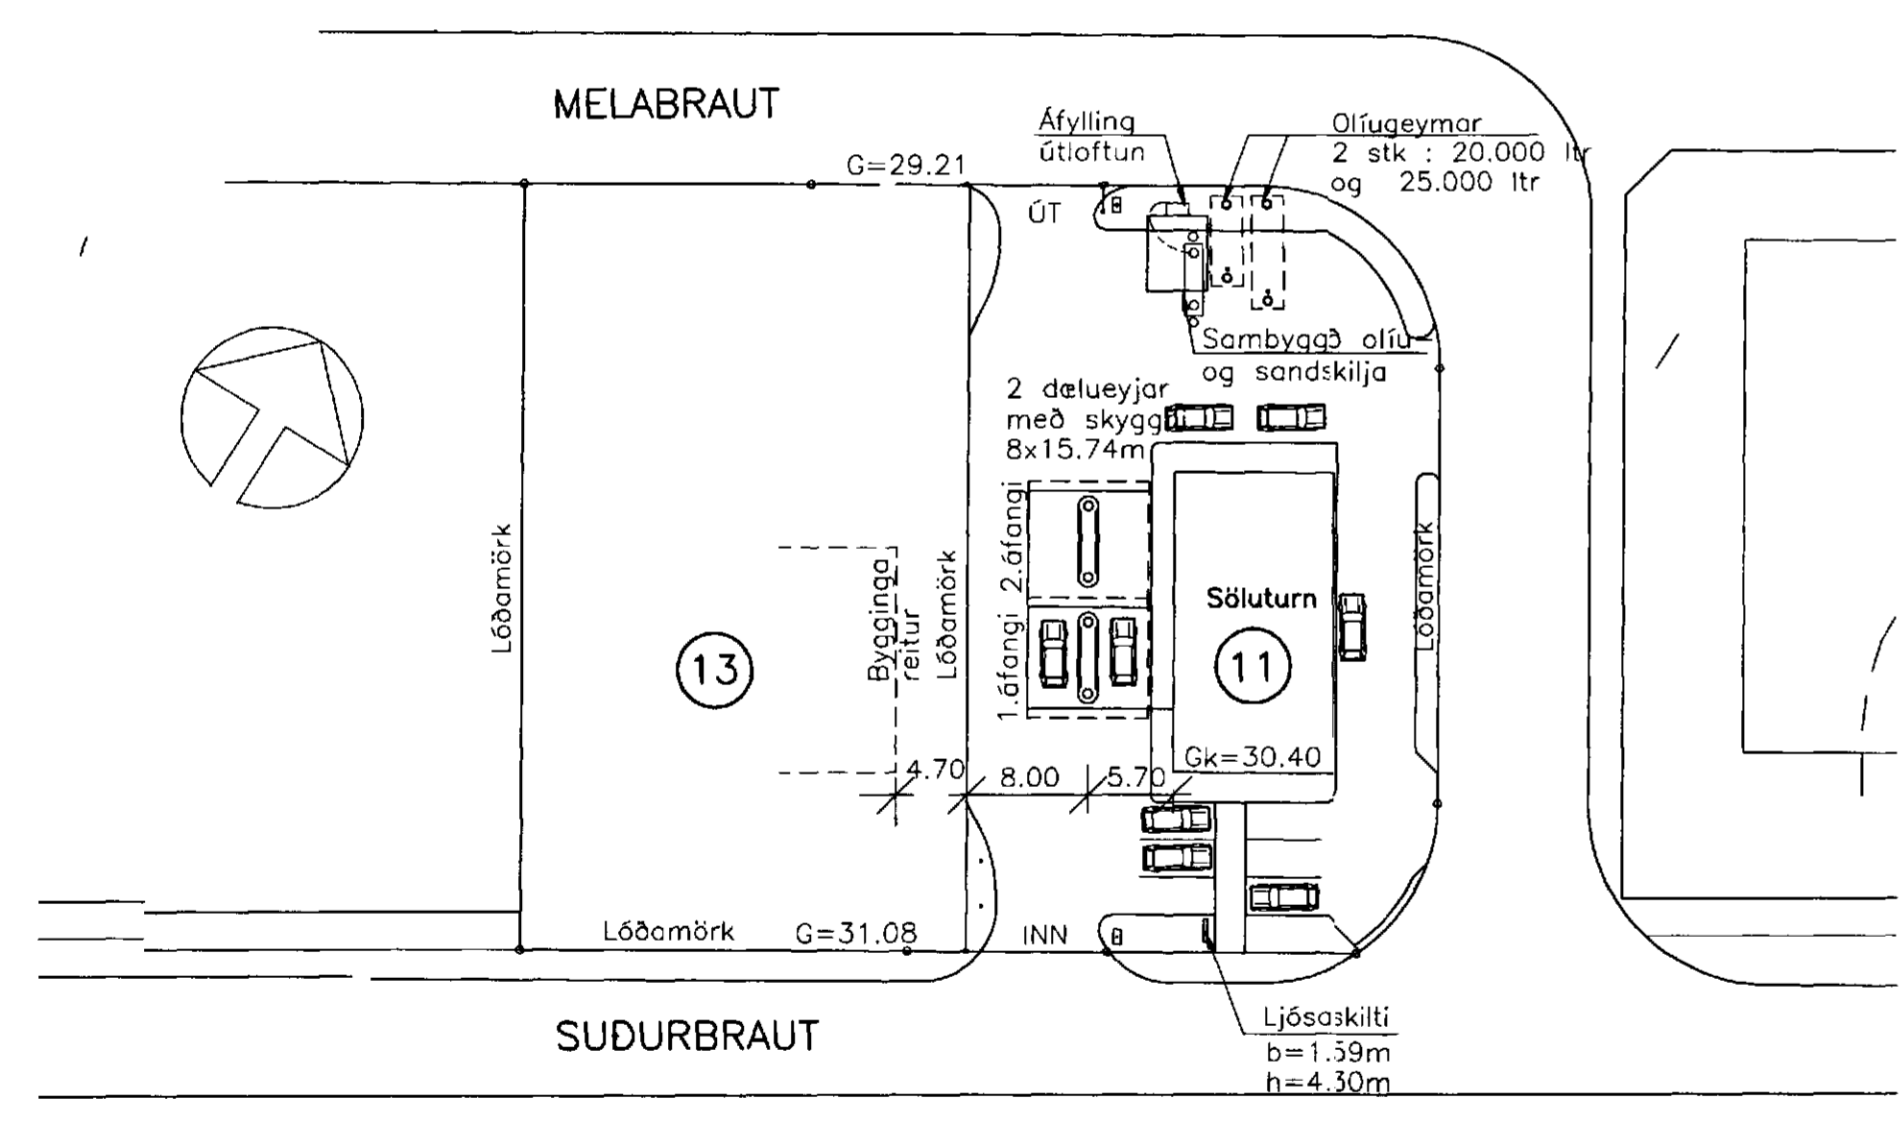

UMSÓKN :
SÓTT ER UM LEYFI TIL AD
AUKA HÆÐ UNDIR SKYGGNI UM 600mm
Þ.E. ÚR 3.800mm í 4.400mm

SKÝRINGAR

Sjálfsali fyrir bensín og dieselolíu.
2 dæluейjar, 2 birgðageymar 25.000 ltr grafnir í jörðu.
Olíuskilja og sandfang samkvæmt reglugerð Hollustuverndar.

Skyggni yfir dæluейjum 8x17m, hæð undir skyggni 4.40m.
Dælu- og áfyllingarplan er steipt, annað svæði er malbikað.