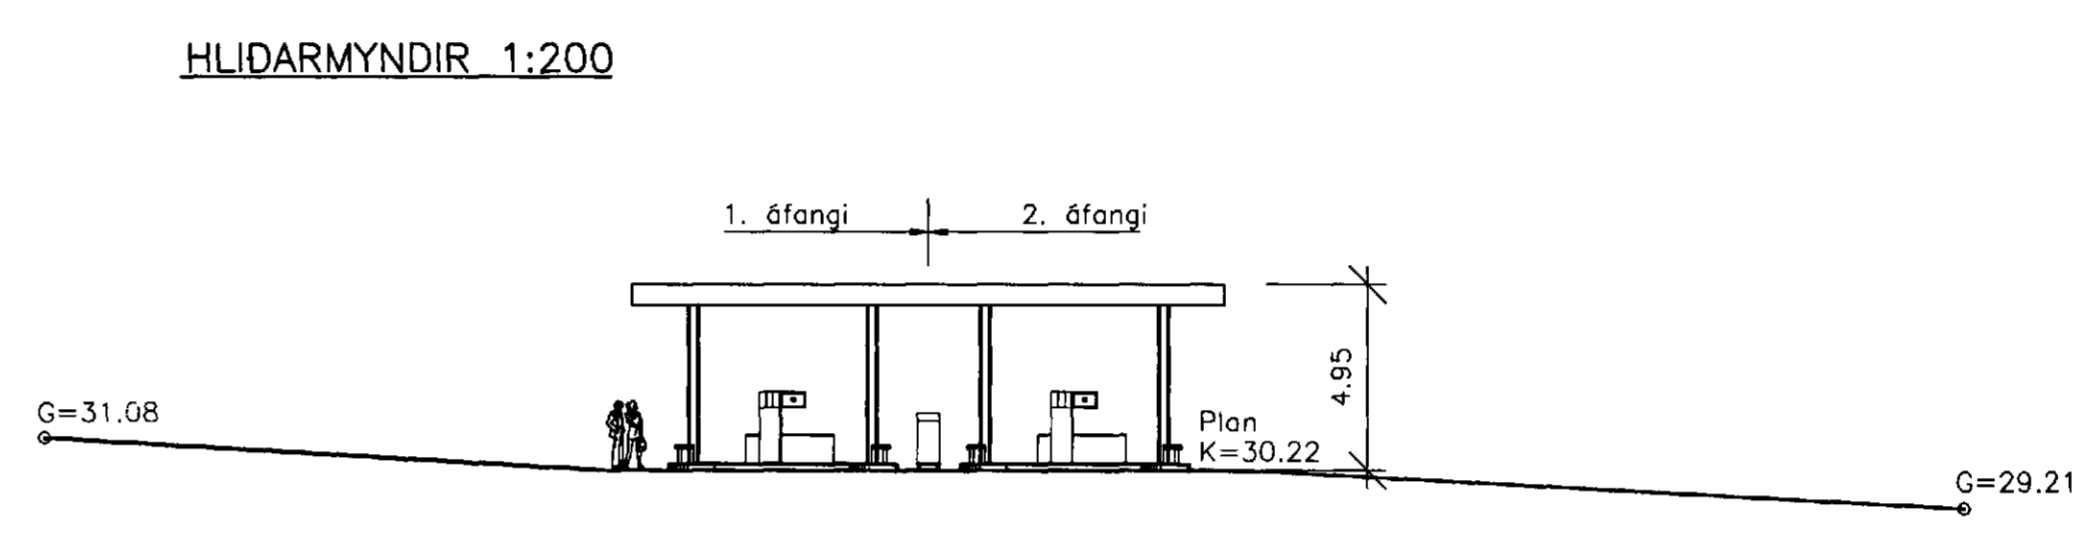

UMSÓKN :
SÓTT ER UM LEYFI TIL AD
AUKA HÆÐ UNDIR SKYGGNI UM 600mm
Þ.E. ÚR 3.800mm í 4.400mm

SKÝRINGAR

Sjálfsali fyrir bensín og dieselolíu.
2 dæluейjar, 2 birgðageymar 25.000 ltr grafnir í jörðu.
Olíuskilja og sandfang samkvæmt reglugerð Hollustuverndar.

Skyggni yfir dæluейjum 8x17m, hæð undir skyggni 4.40m.
Dælu- og áfyllingarplan er steipt, annað svæði er malbikað.