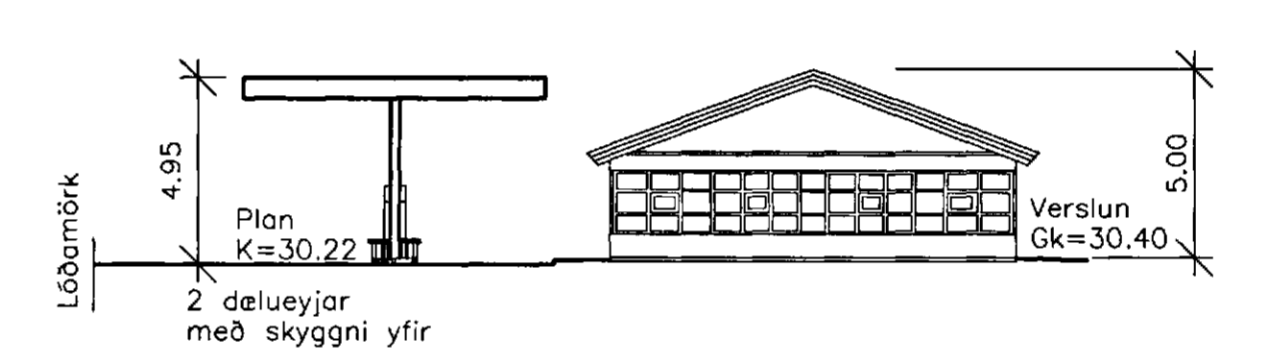

UMSÓKN :
SÓTT ER UM LEYFI TIL AD
AUKA HÆÐ UNDIR SKYGGNI UM 600mm
Þ.E. ÚR 3.800mm í 4.400mm

SKÝRINGAR

Sjálfsali fyrir bensín og dieselolíu.
2 dæluейjar, 2 birgðageymar 25.000 ltr grafnir í jörðu.
Olíuskilja og sandfang samkvæmt reglugerð Hollustuverndar.

Skyggni yfir dæluейjum 8x17m, hæð undir skyggni 4.40m.
Dælu- og áfyllingarplan er steipt, annað svæði er malbikað.