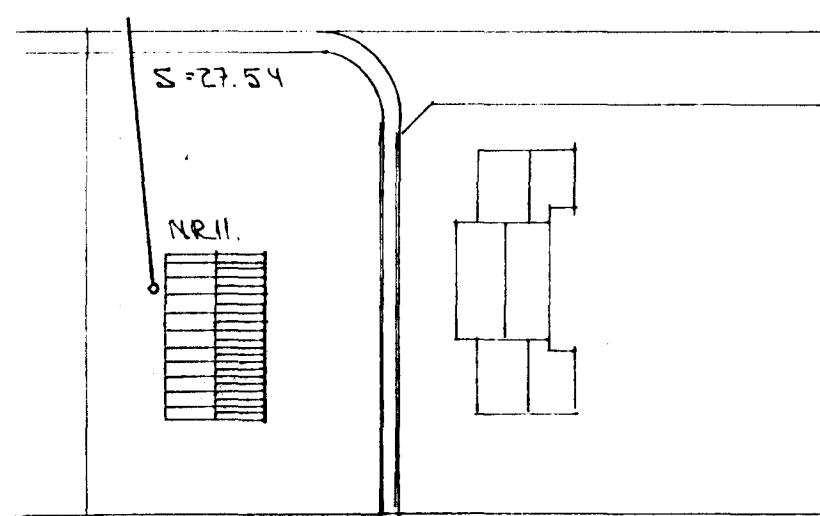

GRUNNMYND 1:50

15 JAN 1990
 HAFNARFJÁRDARBEIÐ
 BYGGINGAFULLTRÚINN

02	29.12.89	BR. NF. I PLANI BÆTT VIÐ	EV
01	13.12.89	BR. SKI. LÖGN BÆTT VIÐ BRUNNI	EV
BR.NR.	DAGS	EDLI BREVTINGAR	SIGN.
MELABRAUT 11 HAFNARFIRÐI			DAGS. JÚNÍ '89
GRUNNMYND GRUNNLAGNA.			HANNAÐ
MELIKV. AL:SO			TEIKNAR
SIGURÐUR ÞORLEIFSSON TEKNIFRÉÐINGUR F.T.F.I.			VERK NR. 8914
STRANDGÖTU 11 HAFNARFIRÐI SÍMI 54751			BLAD NR. 2-02