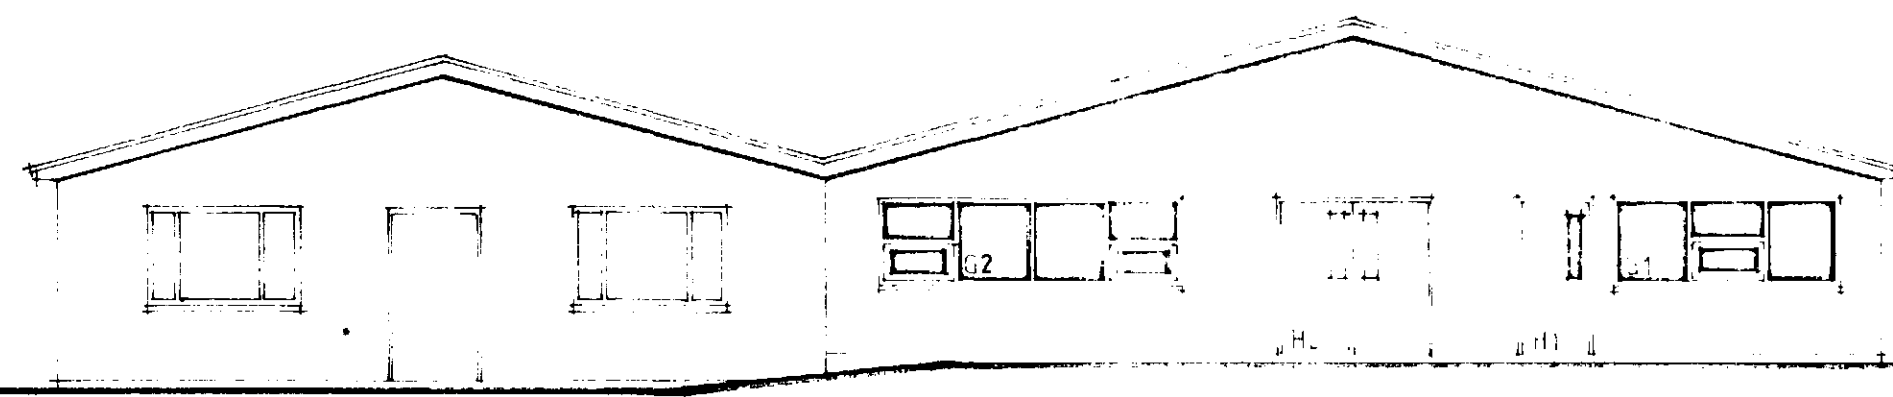

ÚTLIT SUÐVESTUR