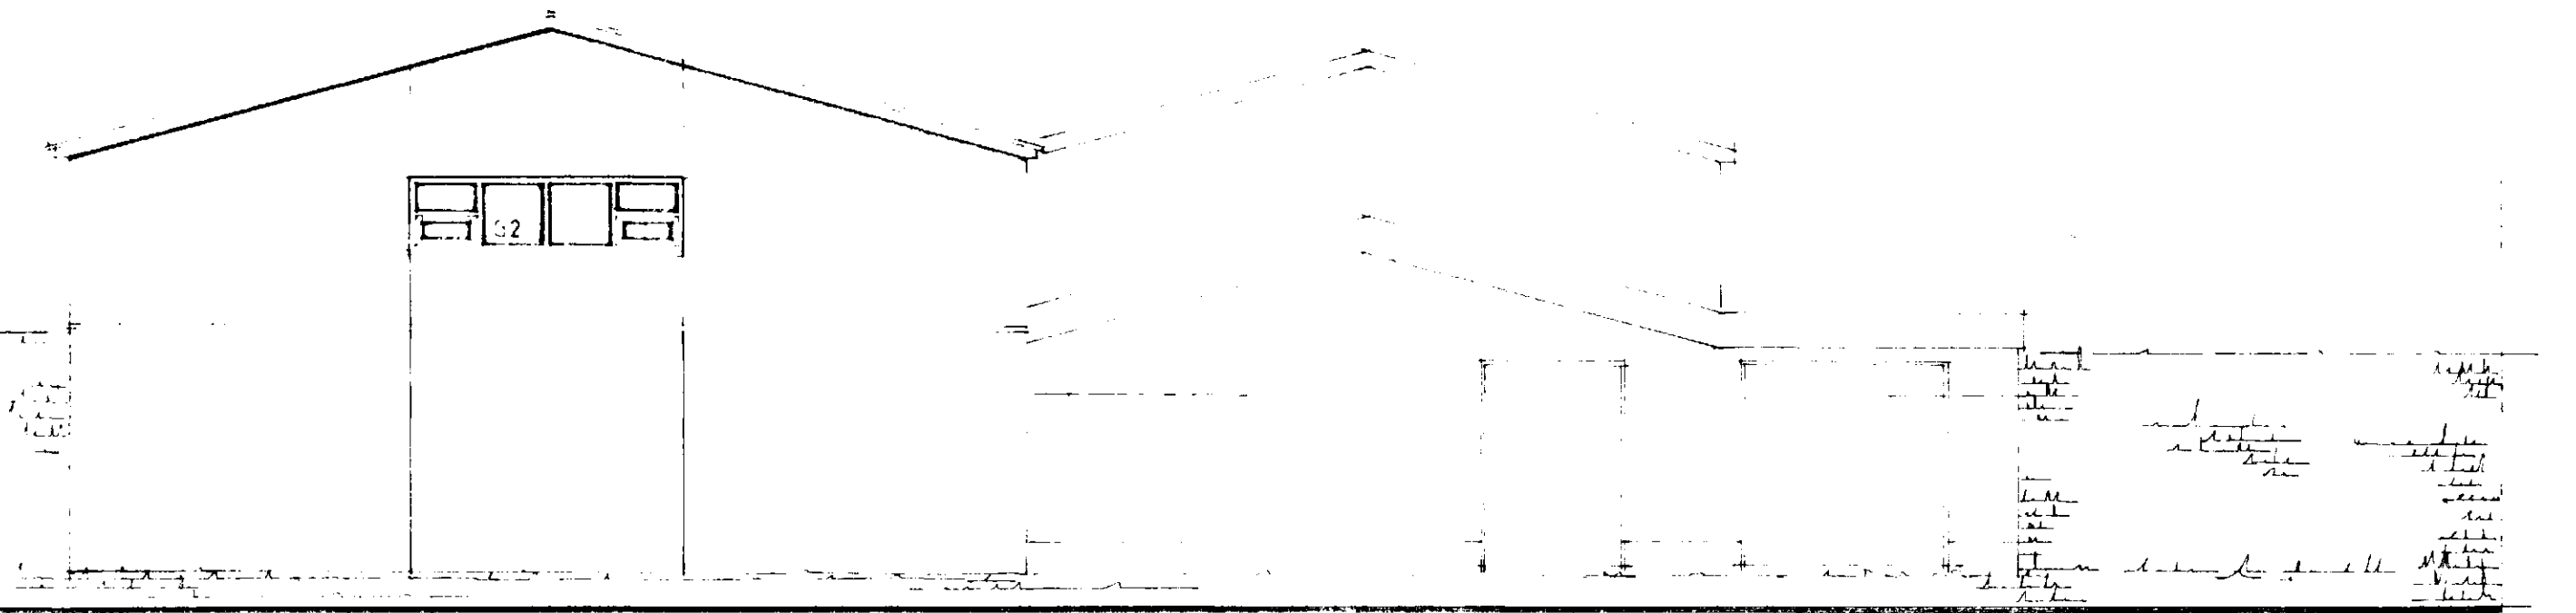

ÚTLIT NORÐAUSTUR