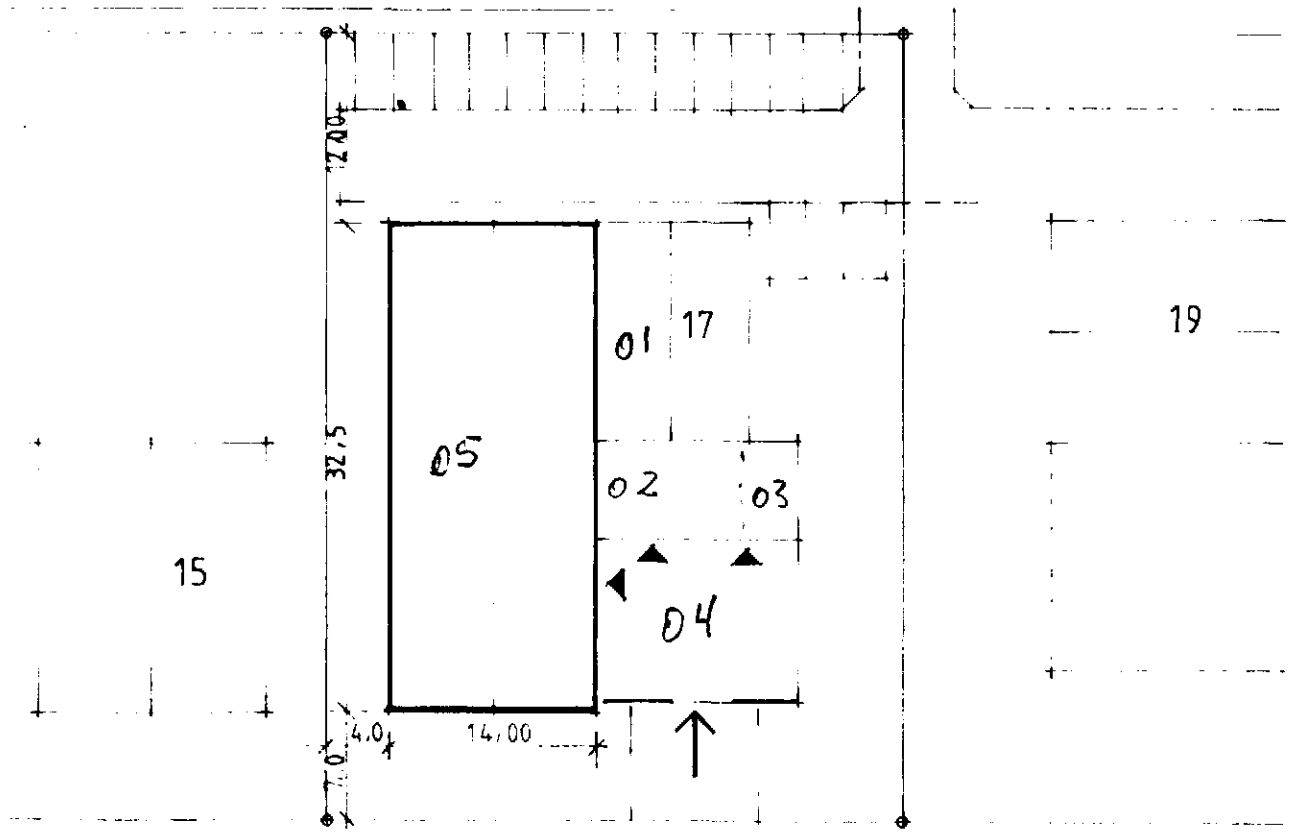

SUÐURBRAUT

MELABRAUT

AFSTÖÐUMYND