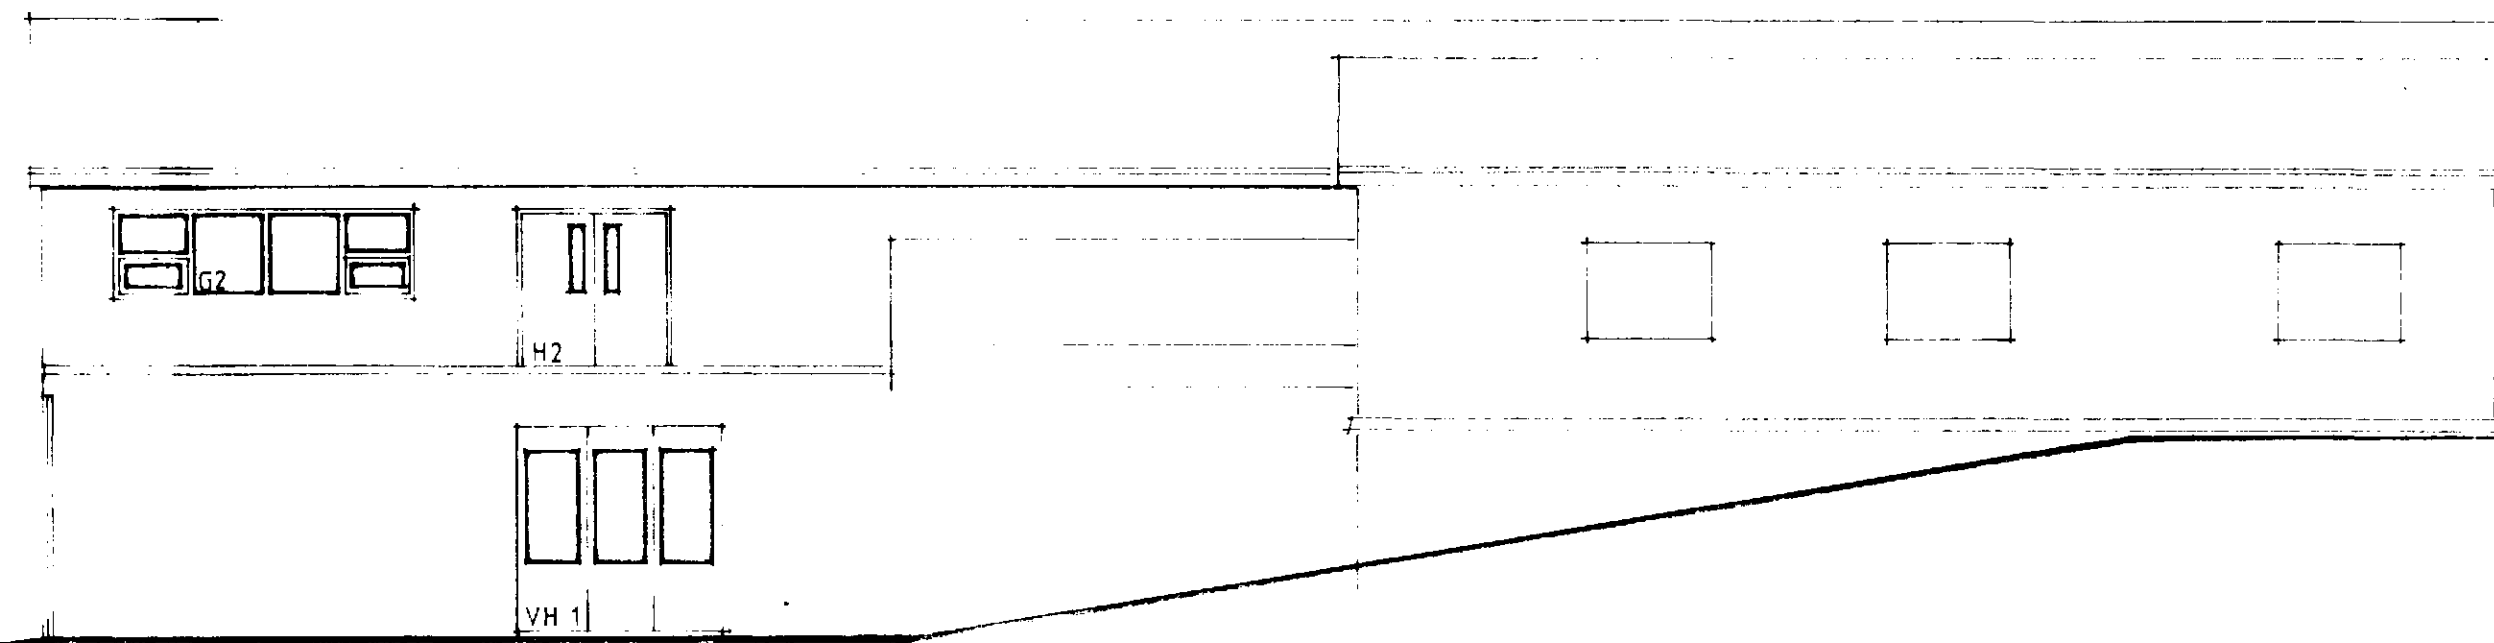

ÚTLIT NORÐVESTUR

Úr Gildi