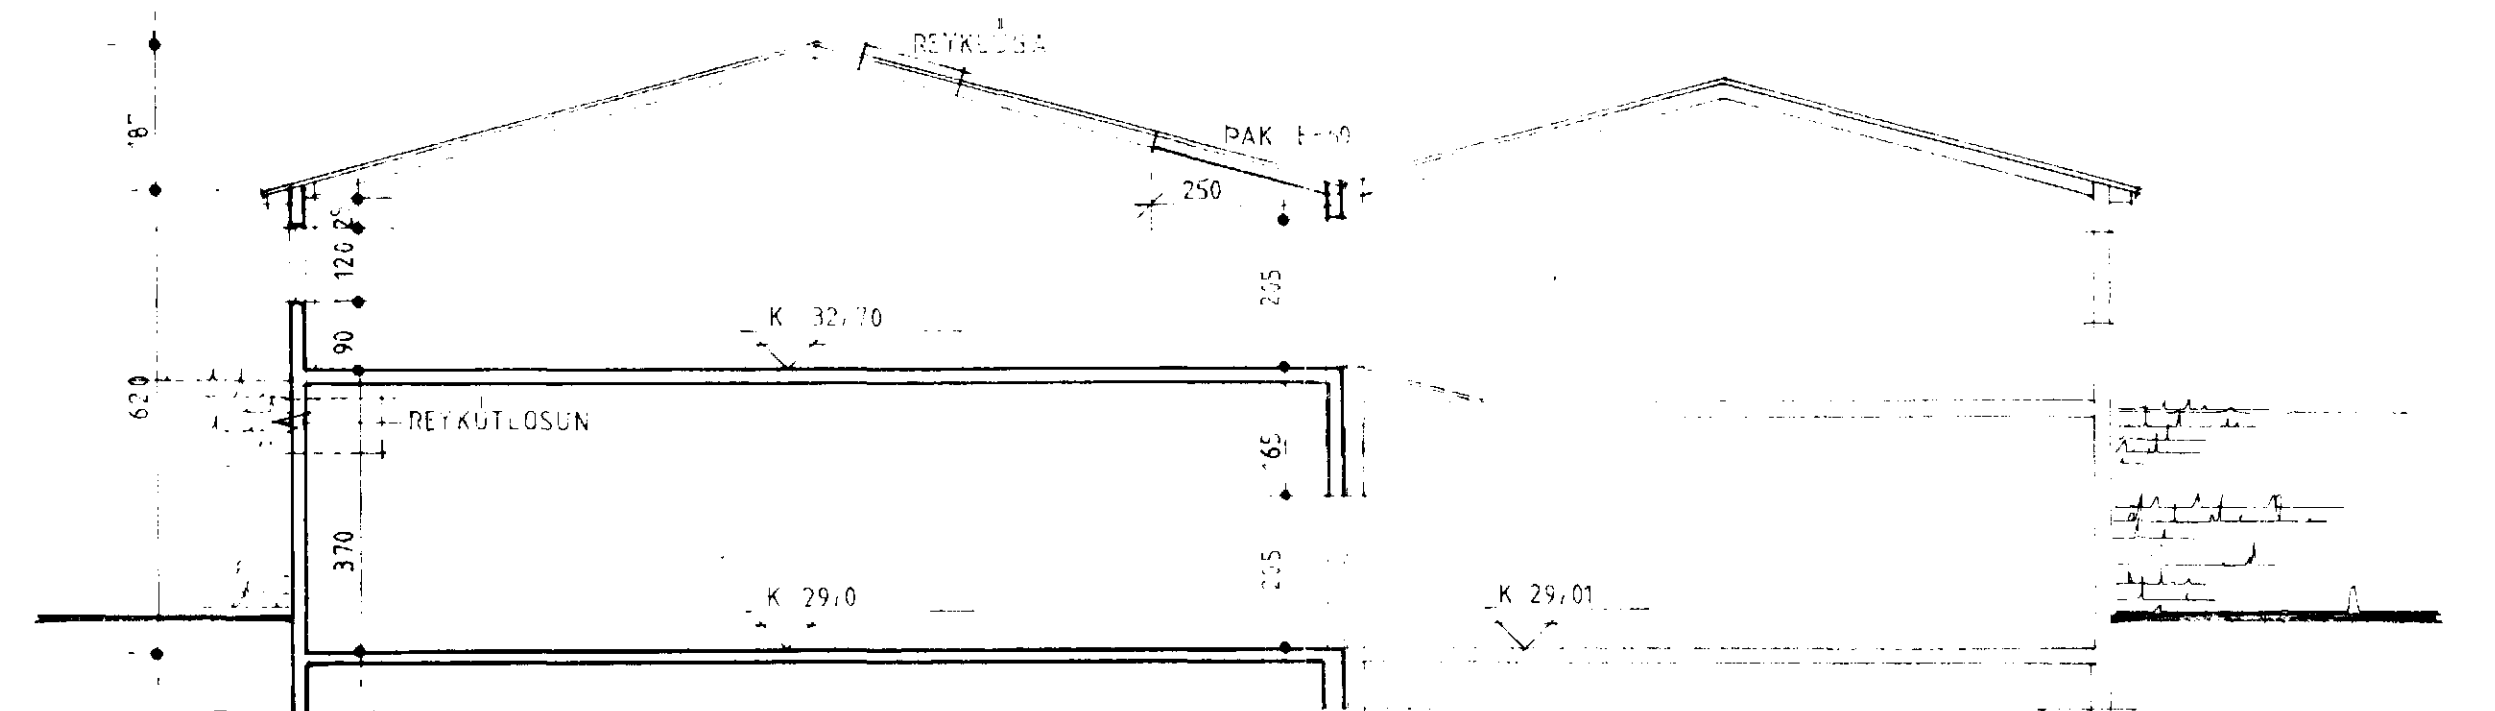

SNEIÐING

DAGS. 03.12.90  
08.02.91  
BREYTT  
GLUGGAR OG  
HURBIR  
HUSLENGD

MELABRAUT 17

AFSTÖÐUMYND 1:500  
ÚTLIT / SNIB 1:100  
01.10.90 02  
Arsæll Vignisson arkitekt  
Reykjavíkurvegi 60 s. 653081