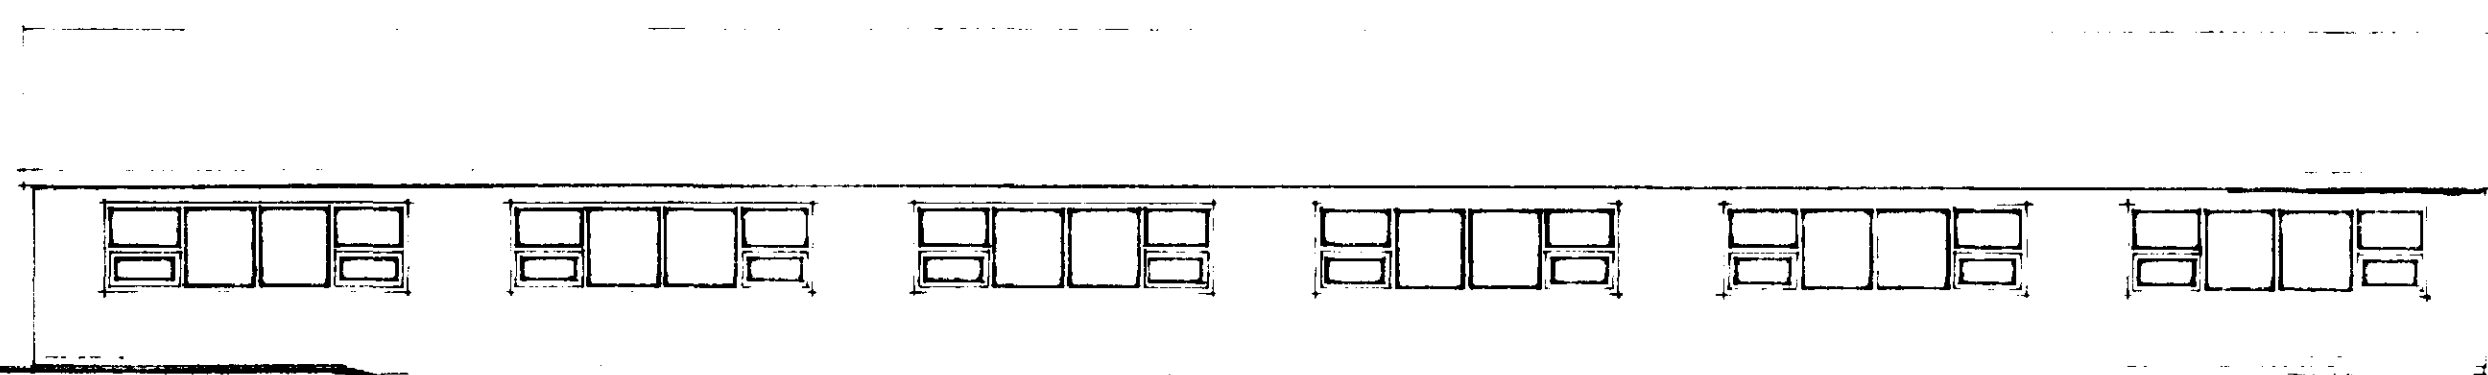

ÚTLIT SUÐAUSTUR